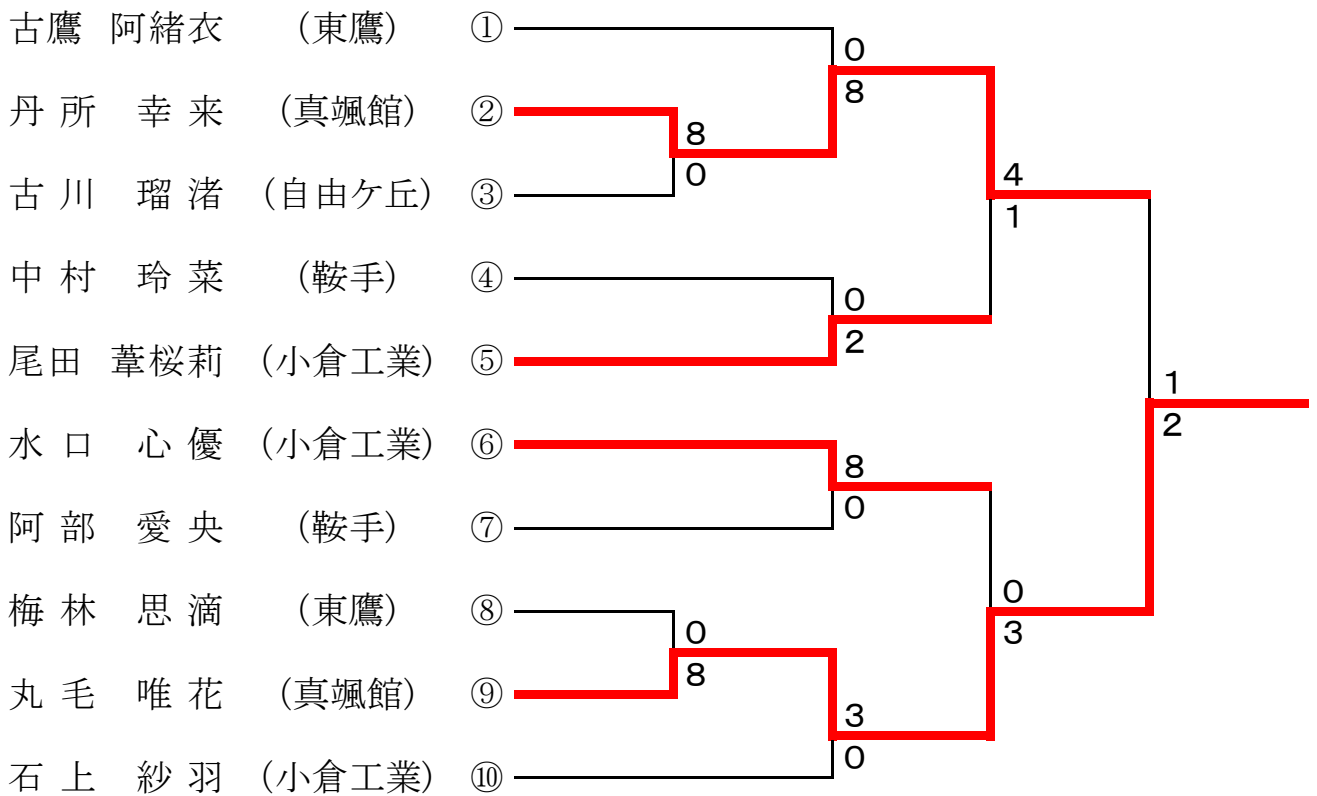

5, 女子個人組手 (10名)

(3)名 県大会出場