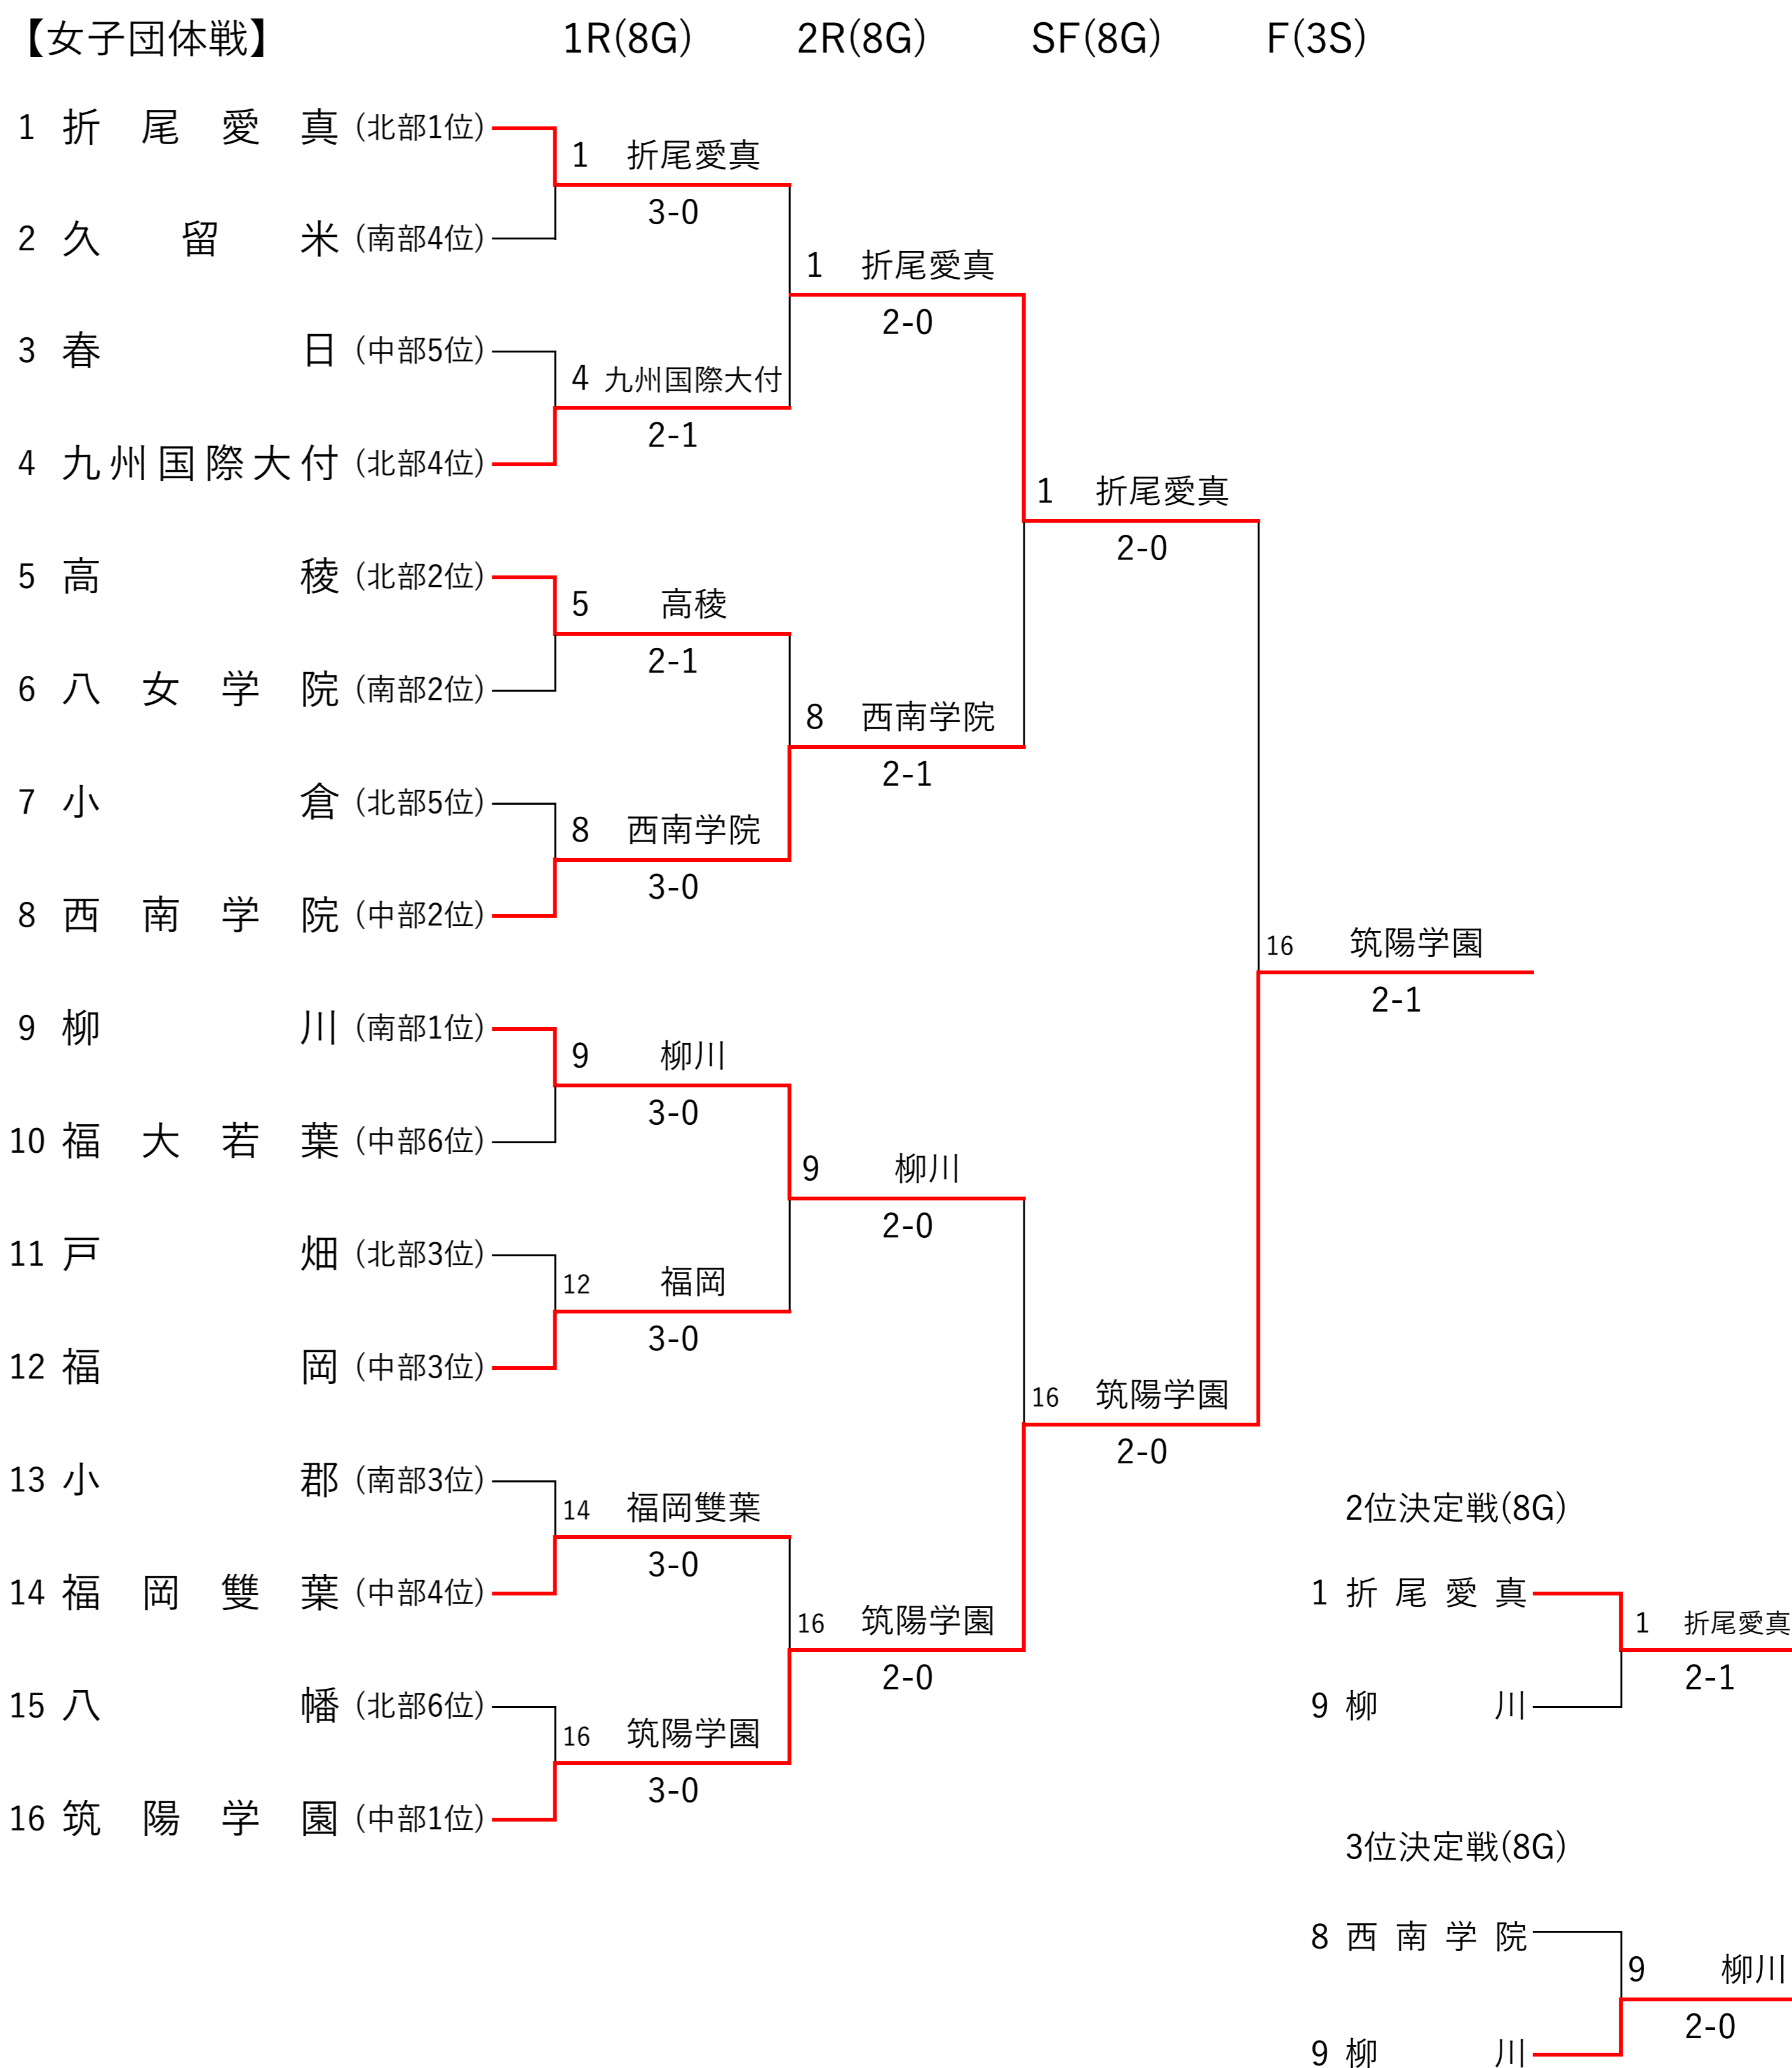

# 令和8年度 福岡県高等学校総合体育大会テニス選手権大会

(兼 全国高等学校総合体育大会福岡県予選)  
(兼 全九州高等学校体育大会福岡県予選)

男子：筑豊緑地テニスコート

女子：直方西部運動公園テニスコート

令和8年5月23日(土)・24日(日)・30日(土)