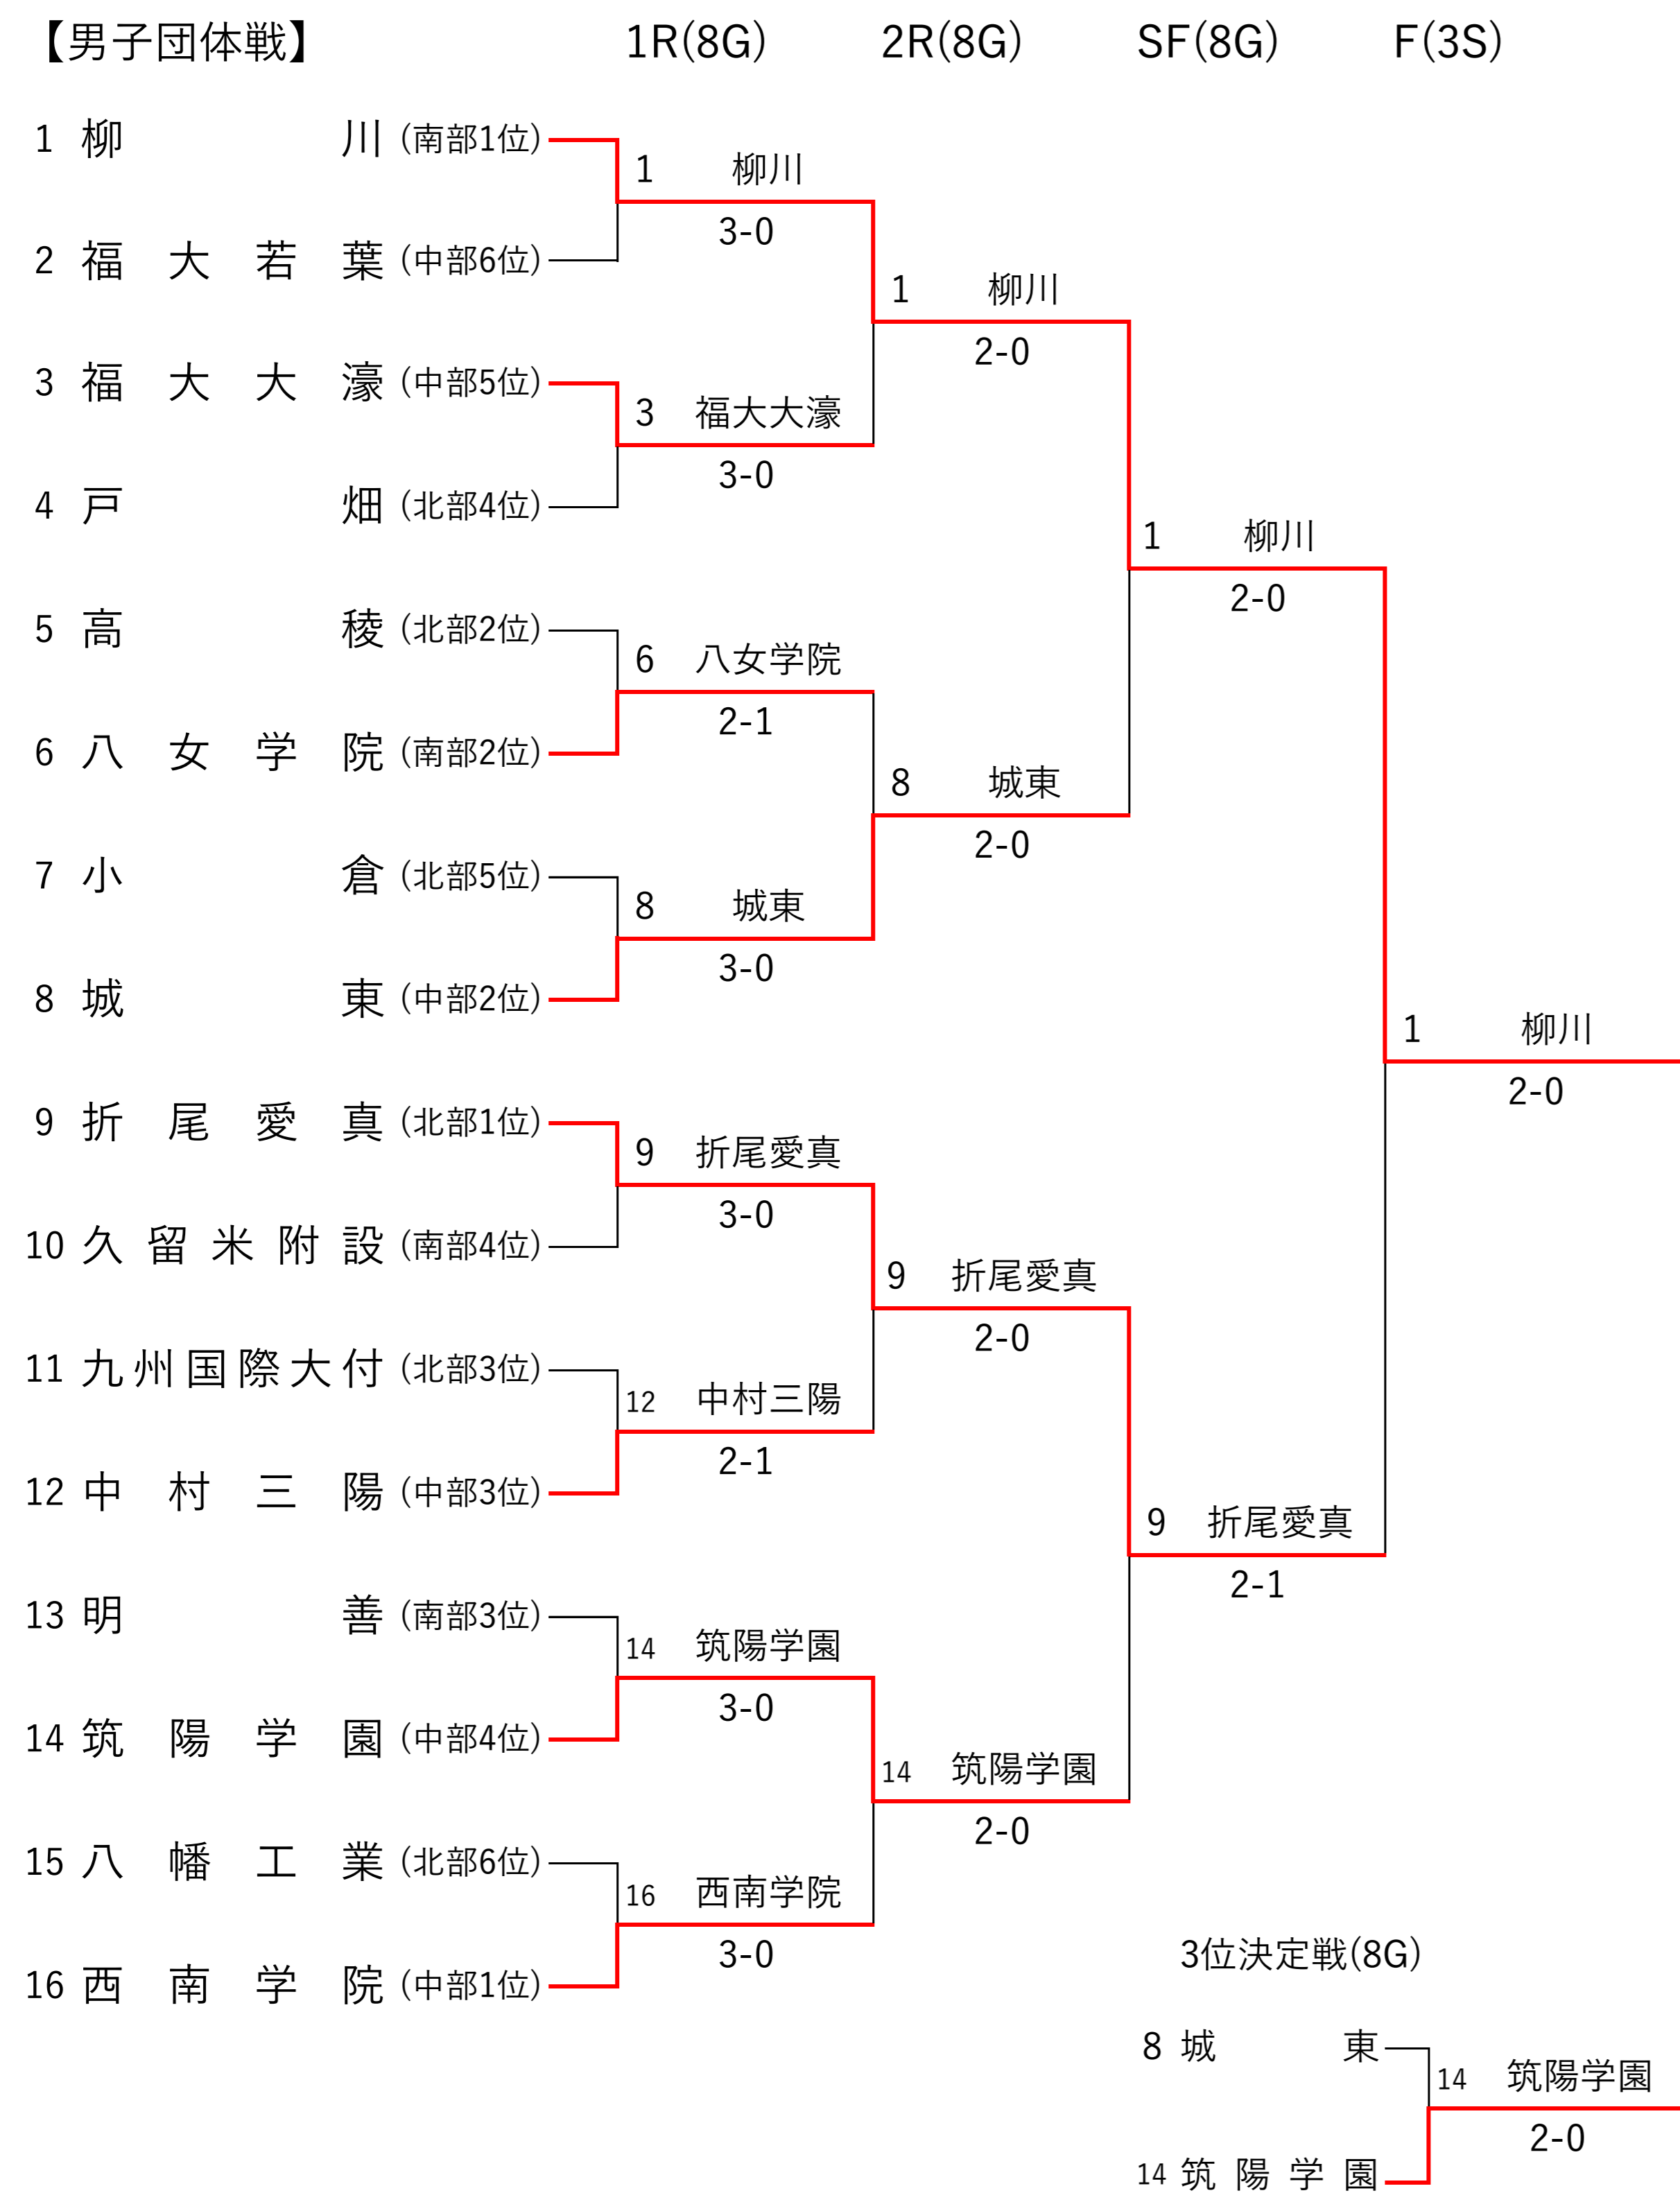

# 令和8年度 福岡県高等学校総合体育大会テニス選手権大会

(兼 全国高等学校総合体育大会福岡県予選)  
(兼 全九州高等学校体育大会福岡県予選)

男子：筑豊緑地テニスコート

女子：直方西部運動公園テニスコート

令和8年5月23日(土)・24日(日)・30日(土)