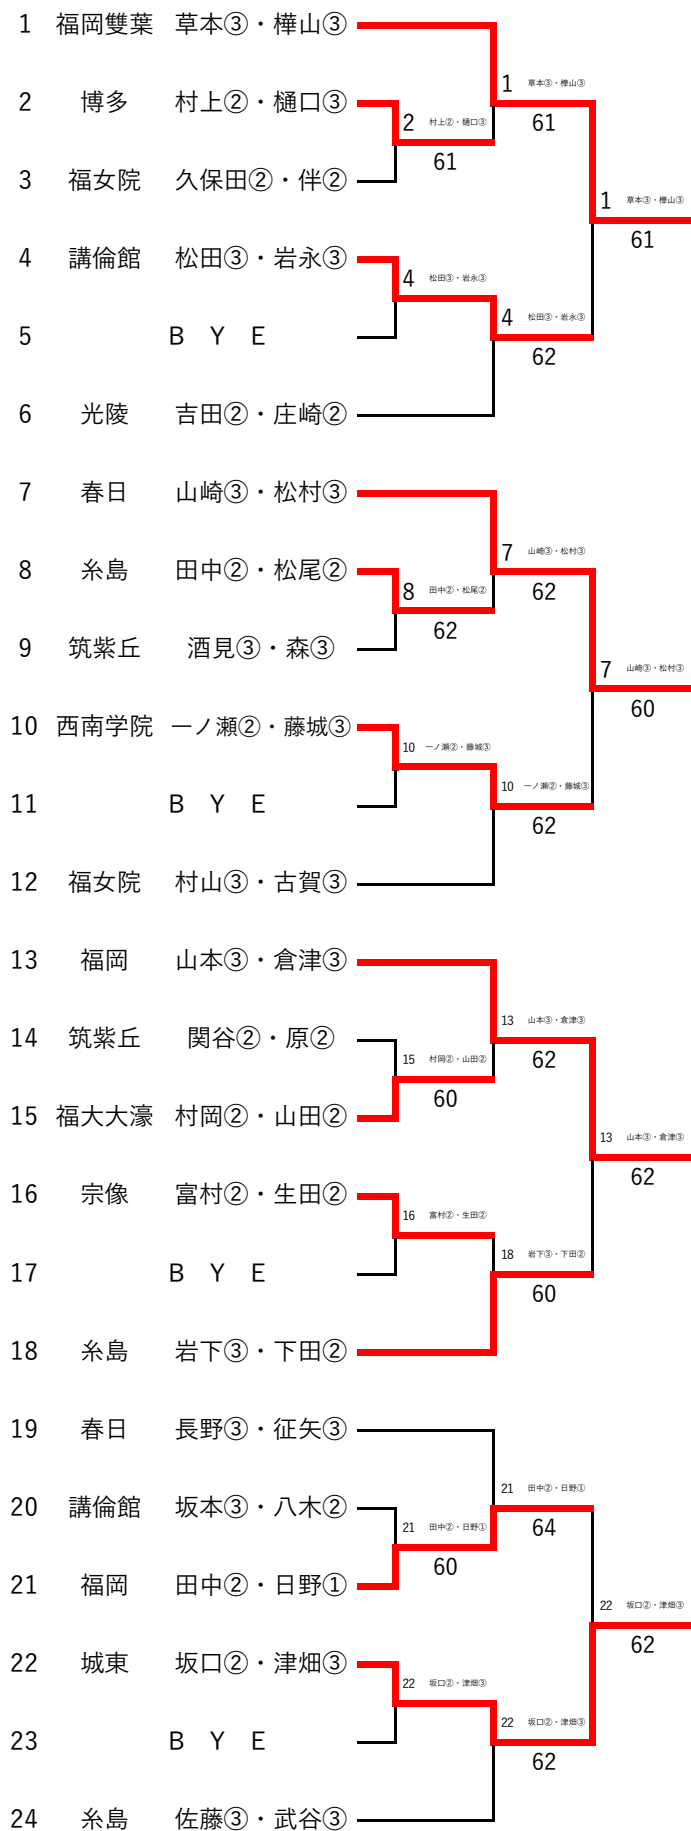

令和8年度 福岡県高等学校総合体育大会テニス選手権大会 中部ブロック予選会 女子ダブルス

※丸数字は学年

令和8年 4月26日・29日
オクゼン不動産テニスコート

3位 決定戦

県大会出場選手		
1位	筑陽学園	狩野②・小崎②
2位	筑陽学園	樋口②・山下②
3位	筑陽学園	松本③・吉村②
4位	西南学院	山田②・石橋②

令和8年度 福岡県高等学校総合体育大会テニス選手権大会 中部ブロック予選会 女子ダブルス予選(その1/2)

令和8年 4月26日 オクゼン不動産テニスコート

※丸数字は学年

令和8年度 福岡県高等学校総合体育大会テニス選手権大会 中部ブロック予選会 女子ダブルス予選(その2/2)

令和8年 4月26日 オクゼン不動産テニスコート

※丸数字は学年