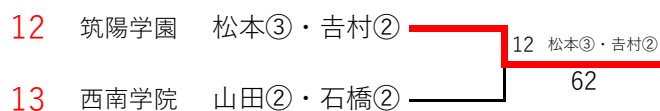

令和8年度 福岡県高等学校総合体育大会テニス選手権大会 中部ブロック予選会 女子ダブルス

※丸数字は学年

令和8年 4月26日・29日
オクゼン不動産テニスコート

3位 決定戦

県大会出場選手		
1位	筑陽学園	狩野②・小崎②
2位	筑陽学園	樋口②・山下②
3位	筑陽学園	松本③・吉村②
4位	西南学院	山田②・石橋②

令和8年度 福岡県高等学校総合体育大会テニス選手権大会 中部ブロック予選会 女子ダブルス予選(その1/2)

令和8年 4月26日 オクゼン不動産テニスコート

※丸数字は学年

令和8年度 福岡県高等学校総合体育大会テニス選手権大会 中部ブロック予選会 女子ダブルス予選(その2/2)

令和8年 4月26日 オクゼン不動産テニスコート

※丸数字は学年