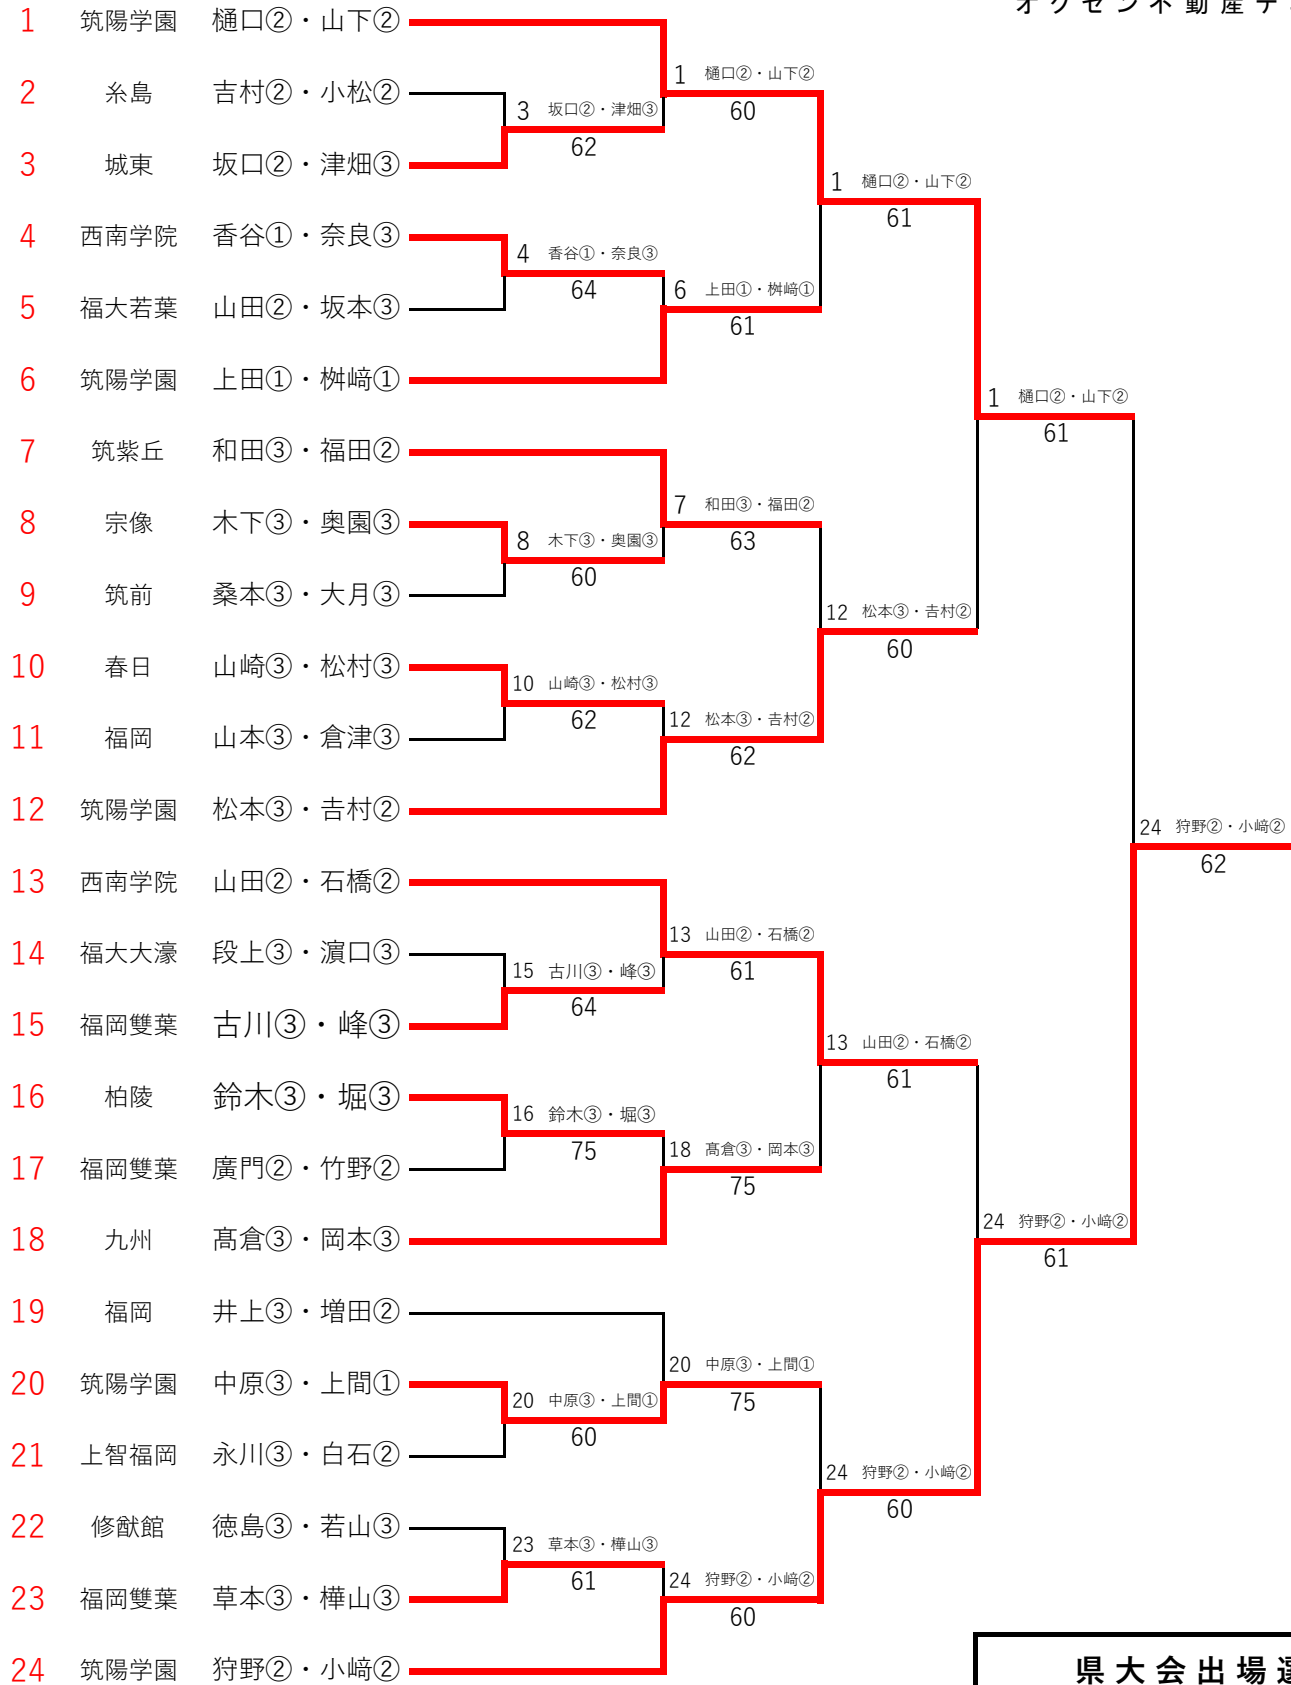

令和8年度 福岡県高等学校総合体育大会テニス選手権大会 中部ブロック予選会 女子ダブルス

※丸数字は学年

令和8年 4月26日・29日
オクゼン不動産テニスコート

3位 決定戦

県大会出場選手		
1位	筑陽学園	狩野②・小崎②
2位	筑陽学園	樋口②・山下②
3位	筑陽学園	松本③・吉村②
4位	西南学院	山田②・石橋②

令和8年度 福岡県高等学校総合体育大会テニス選手権大会 中部ブロック予選会 女子ダブルス予選(その1/2)

令和8年 4月26日 オクゼン不動産テニスコート

※丸数字は学年

令和8年度 福岡県高等学校総合体育大会テニス選手権大会 中部ブロック予選会 女子ダブルス予選(その2/2)

令和8年 4月26日 オクゼン不動産テニスコート

※丸数字は学年