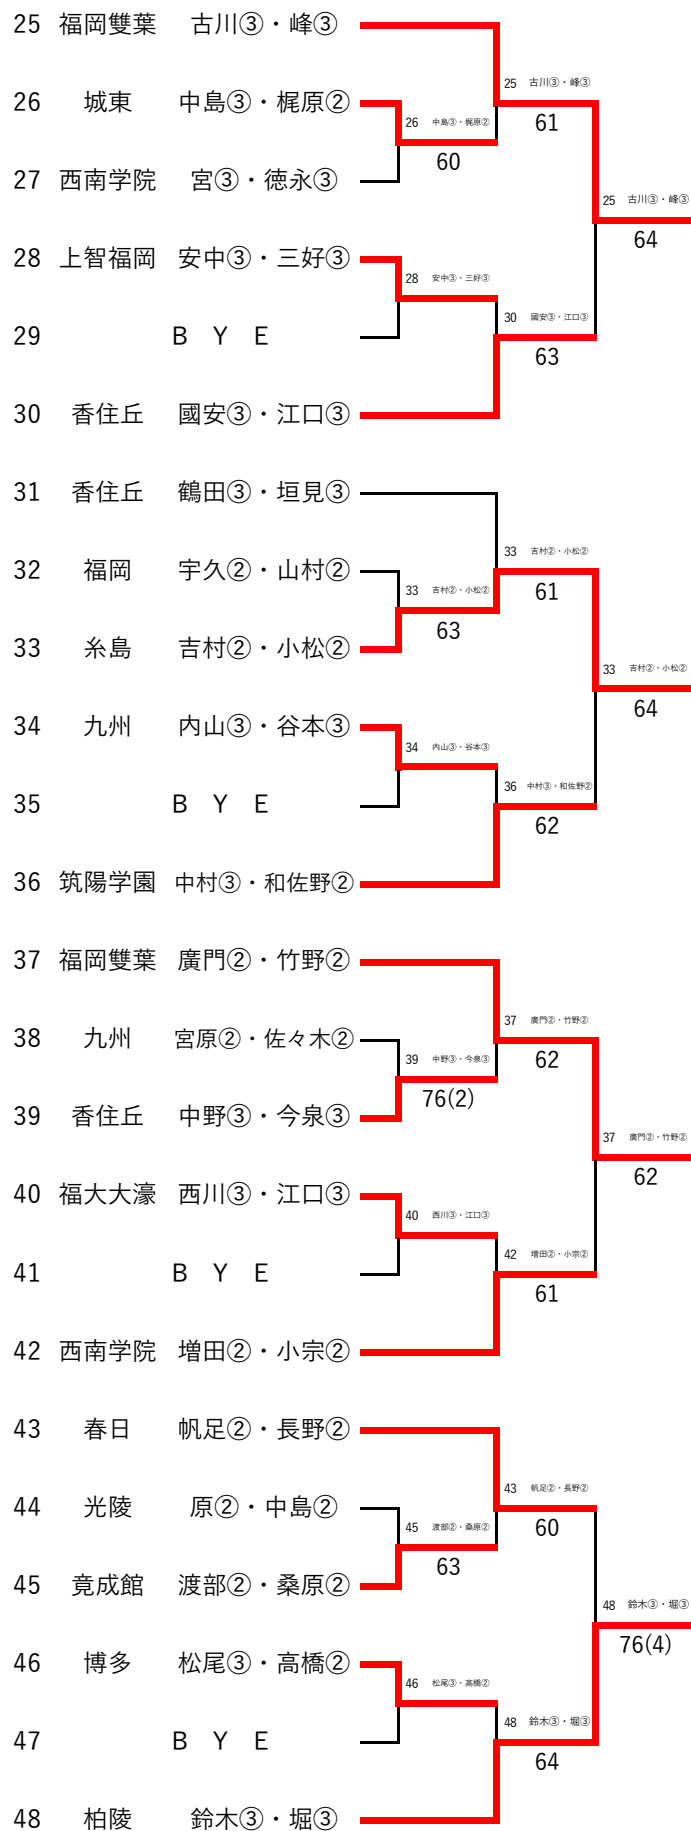

令和8年度 福岡県高等学校総合体育大会テニス選手権大会 中部ブロック予選会 女子ダブルス

※丸数字は学年

令和8年 4月26日・29日
オクゼン不動産テニスコート

3位 決定戦

県大会出場選手		
1位	筑陽学園	狩野②・小崎②
2位	筑陽学園	樋口②・山下②
3位	筑陽学園	松本③・吉村②
4位	西南学院	山田②・石橋②

令和8年度 福岡県高等学校総合体育大会テニス選手権大会 中部ブロック予選会 女子ダブルス予選(その1/2)

令和8年 4月26日 オクゼン不動産テニスコート

※丸数字は学年

令和8年度 福岡県高等学校総合体育大会テニス選手権大会 中部ブロック予選会 女子ダブルス予選(その2/2)

令和8年 4月26日 オクゼン不動産テニスコート

※丸数字は学年