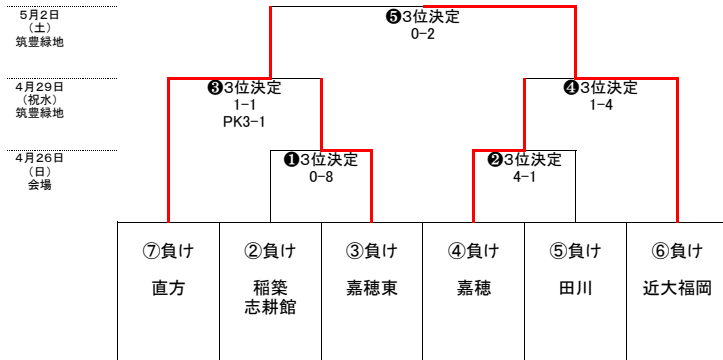

令和8年度 福岡県高等学校総合体育大会サッカー選手権大会筑豊ブロック予選会 組み合わせ

トーナメント(4月19日、25日、26日、29日、5月2日) ※飯塚高校はプリンスリーグ1部所属のため予選免除

※飯塚高校は九州プリンスリーグ1部に所属しているため予選免除

第3位を決定するトーナメント(4月20日、26日、27日、29日)

| 月日 | 会場 | 時間 | 対戦 | 備考 |
|------------|-------|-------|------------------------------------|--------|
| 4月19日 (日) | 稲築志耕館 | 10:00 | 稲築志耕館 5 2-1 3-0 1 田川 科学技術 | ①1回戦 |
| 4月25日 (土) | 直方 | 10:00 | 福智 9 6-0 3-0 0 稲築志耕館 | ②2回戦 |
| | | 12:00 | 直方 2 0-0 2-1 1 嘉穂 | ④2回戦 |
| | 鞍手 | 10:00 | 嘉穂東 0 0-1 0-1 2 近大福岡 | ③2回戦 |
| | | 12:00 | 田川 0 0-3 0-5 8 鞍手 | ⑤2回戦 |
| 4月26日 (日) | 近大福岡 | 10:00 | 福智 3 1-1 1-1 0-0 1-0 2 近大福岡 | ⑥代表決定戦 |
| | | 12:00 | 嘉穂 4 3-0 1-1 1 田川 | ②3位決定 |
| | 鞍手 | 10:00 | 稲築志耕館 0 0-3 0-5 8 嘉穂東 | ①3位決定 |
| | | 12:00 | 直方 0 0-0 0-0 0-1 0-0 1 鞍手 | ⑦代表決定戦 |
| 4月29日 (祝水) | 筑豊緑地 | 10:00 | 直方 1 0-0 1-1 0-0 0-0 P 3-1 K 1 嘉穂東 | ③3位決定 |
| | | 12:00 | 嘉穂 1 0-0 1-4 4 近大福岡 | ④3位決定 |
| 5月2日 (土) | 筑豊緑地 | 10:00 | 直方 0 0-0 0-2 2 近大福岡 | ⑤3位決定 |
| | | 12:00 | 福智 2 1-0 1-0 0 鞍手 | ⑧決勝戦 |

各会場で出たゴミはお持ち帰りください
 応援・マナー・駐車場など、各会場のルールを守り円滑な大会運営にご協力ください

- 1位 福智高校
- 2位 鞍手高校
- 3位 近畿大学附属福岡高校