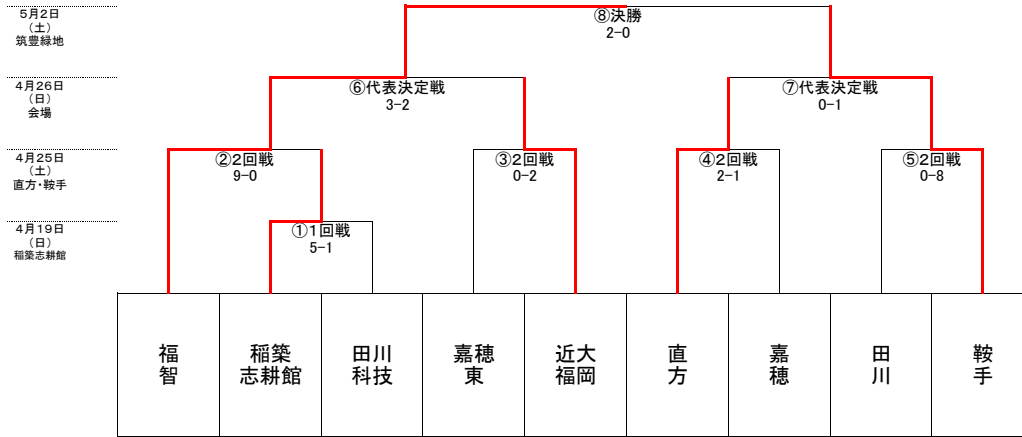

令和8年度 福岡県高等学校総合体育大会サッカー選手権大会筑豊ブロック予選会 組み合わせ

トーナメント(4月19日、25日、26日、29日、5月2日) ※飯塚高校はプリンスリーグ1部所属のため予選免除

※飯塚高校は九州プリンスリーグ1部に所属しているため予選免除

第3位を決定するトーナメント(4月20日、26日、27日、29日)

| 月日 | 会場 | 時間 | 対戦 | 備考 |
|------------|-------|-------|------------------------------------|--------|
| 4月19日 (日) | 稲築志耕館 | 10:00 | 稲築志耕館 5 2-1 3-0 1 田川 科学技術 | ①1回戦 |
| 4月25日 (土) | 直方 | 10:00 | 福智 9 6-0 3-0 0 稲築志耕館 | ②2回戦 |
| | | 12:00 | 直方 2 0-0 2-1 1 嘉穂 | ④2回戦 |
| | 鞍手 | 10:00 | 嘉穂東 0 0-1 0-1 2 近大福岡 | ③2回戦 |
| | | 12:00 | 田川 0 0-3 0-5 8 鞍手 | ⑤2回戦 |
| 4月26日 (日) | 近大福岡 | 10:00 | 福智 3 1-1 1-1 0-0 1-0 2 近大福岡 | ⑥代表決定戦 |
| | | 12:00 | 嘉穂 4 3-0 1-1 1 田川 | ②3位決定 |
| | 鞍手 | 10:00 | 稲築志耕館 0 0-3 0-5 8 嘉穂東 | ①3位決定 |
| | | 12:00 | 直方 0 0-0 0-0 0-1 0-0 1 鞍手 | ⑦代表決定戦 |
| 4月29日 (祝水) | 筑豊緑地 | 10:00 | 直方 1 0-0 1-1 0-0 0-0 P 3-1 K 1 嘉穂東 | ③3位決定 |
| | | 12:00 | 嘉穂 1 0-0 1-4 4 近大福岡 | ④3位決定 |
| 5月2日 (土) | 筑豊緑地 | 10:00 | 直方 0 0-0 0-2 2 近大福岡 | ⑤3位決定 |
| | | 12:00 | 福智 2 1-0 1-0 0 鞍手 | ⑧決勝戦 |

各会場で出たゴミはお持ち帰りください
 応援・マナー・駐車場など、各会場のルールを守り円滑な大会運営にご協力ください

- 1位 福智高校
- 2位 鞍手高校
- 3位 近畿大学附属福岡高校