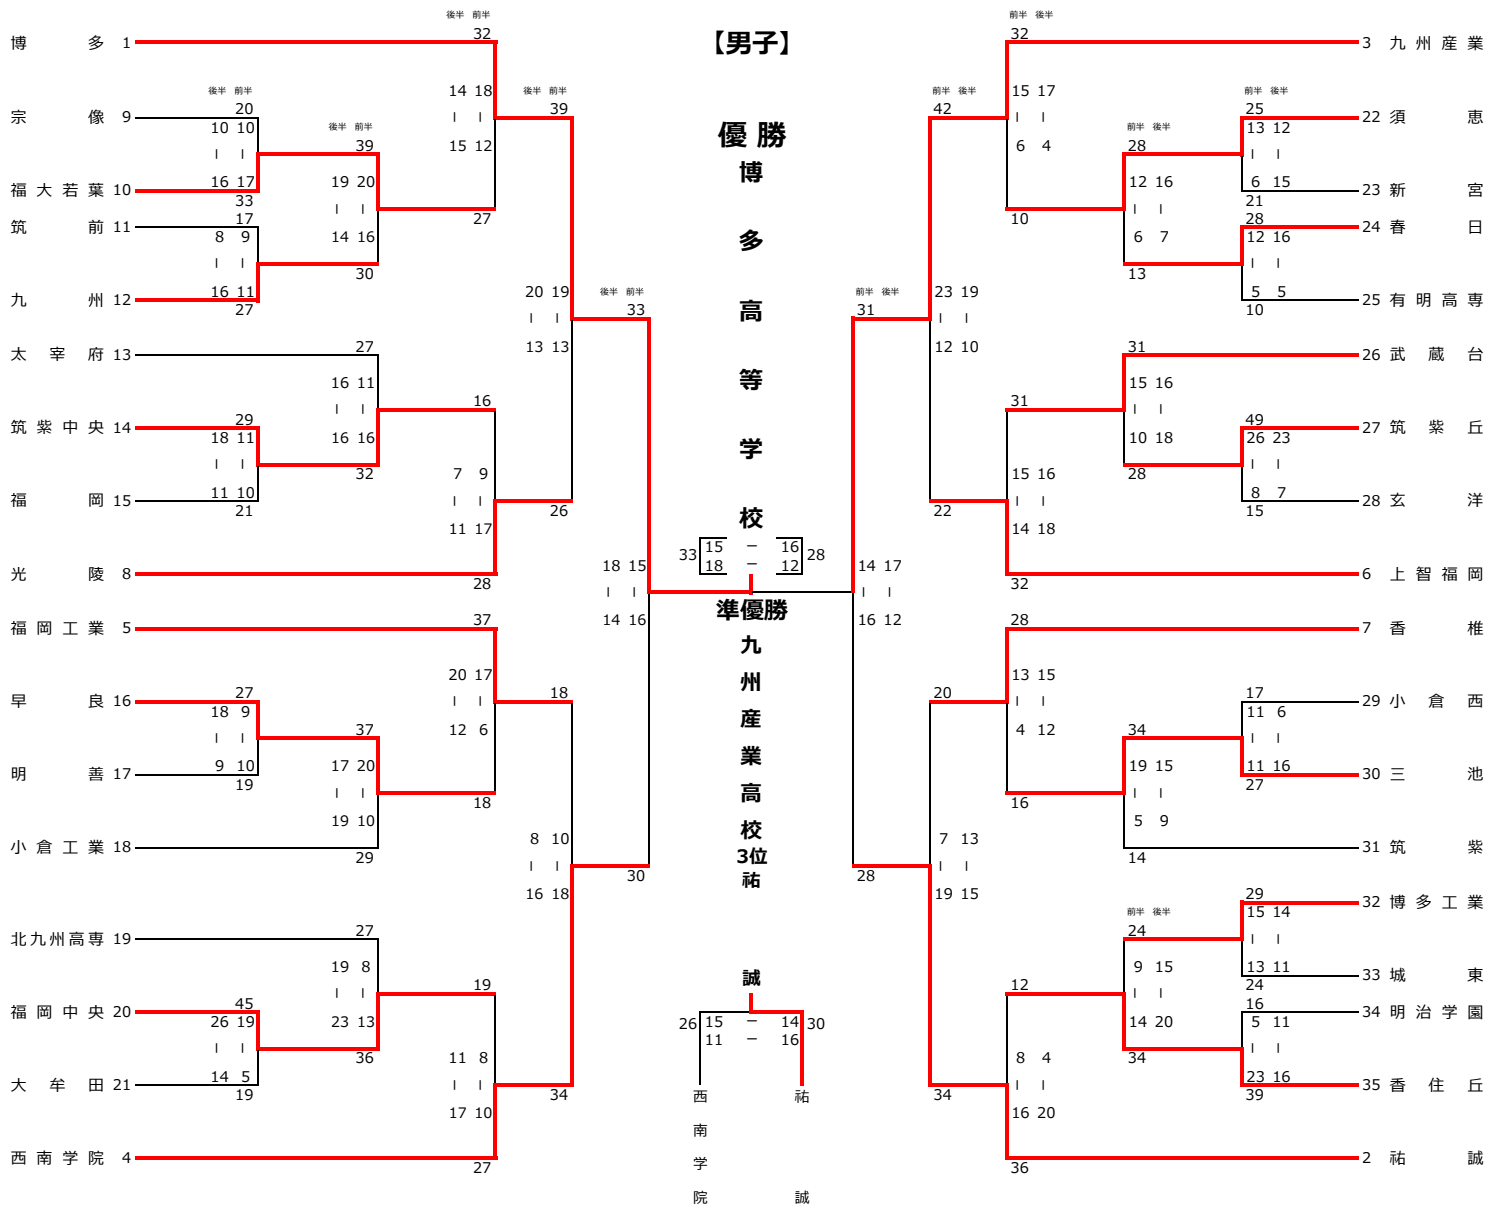

令和8年度福岡県高等学校総合体育大会ハンドボール競技選手権大会
兼 第76回全九州高等学校ハンドボール競技大会福岡県予選会
第77回全日本高等学校ハンドボール選手権大会福岡県予選会

【男子】

優勝
博多高等学校

準優勝
九州産業高校
3位 祐

誠