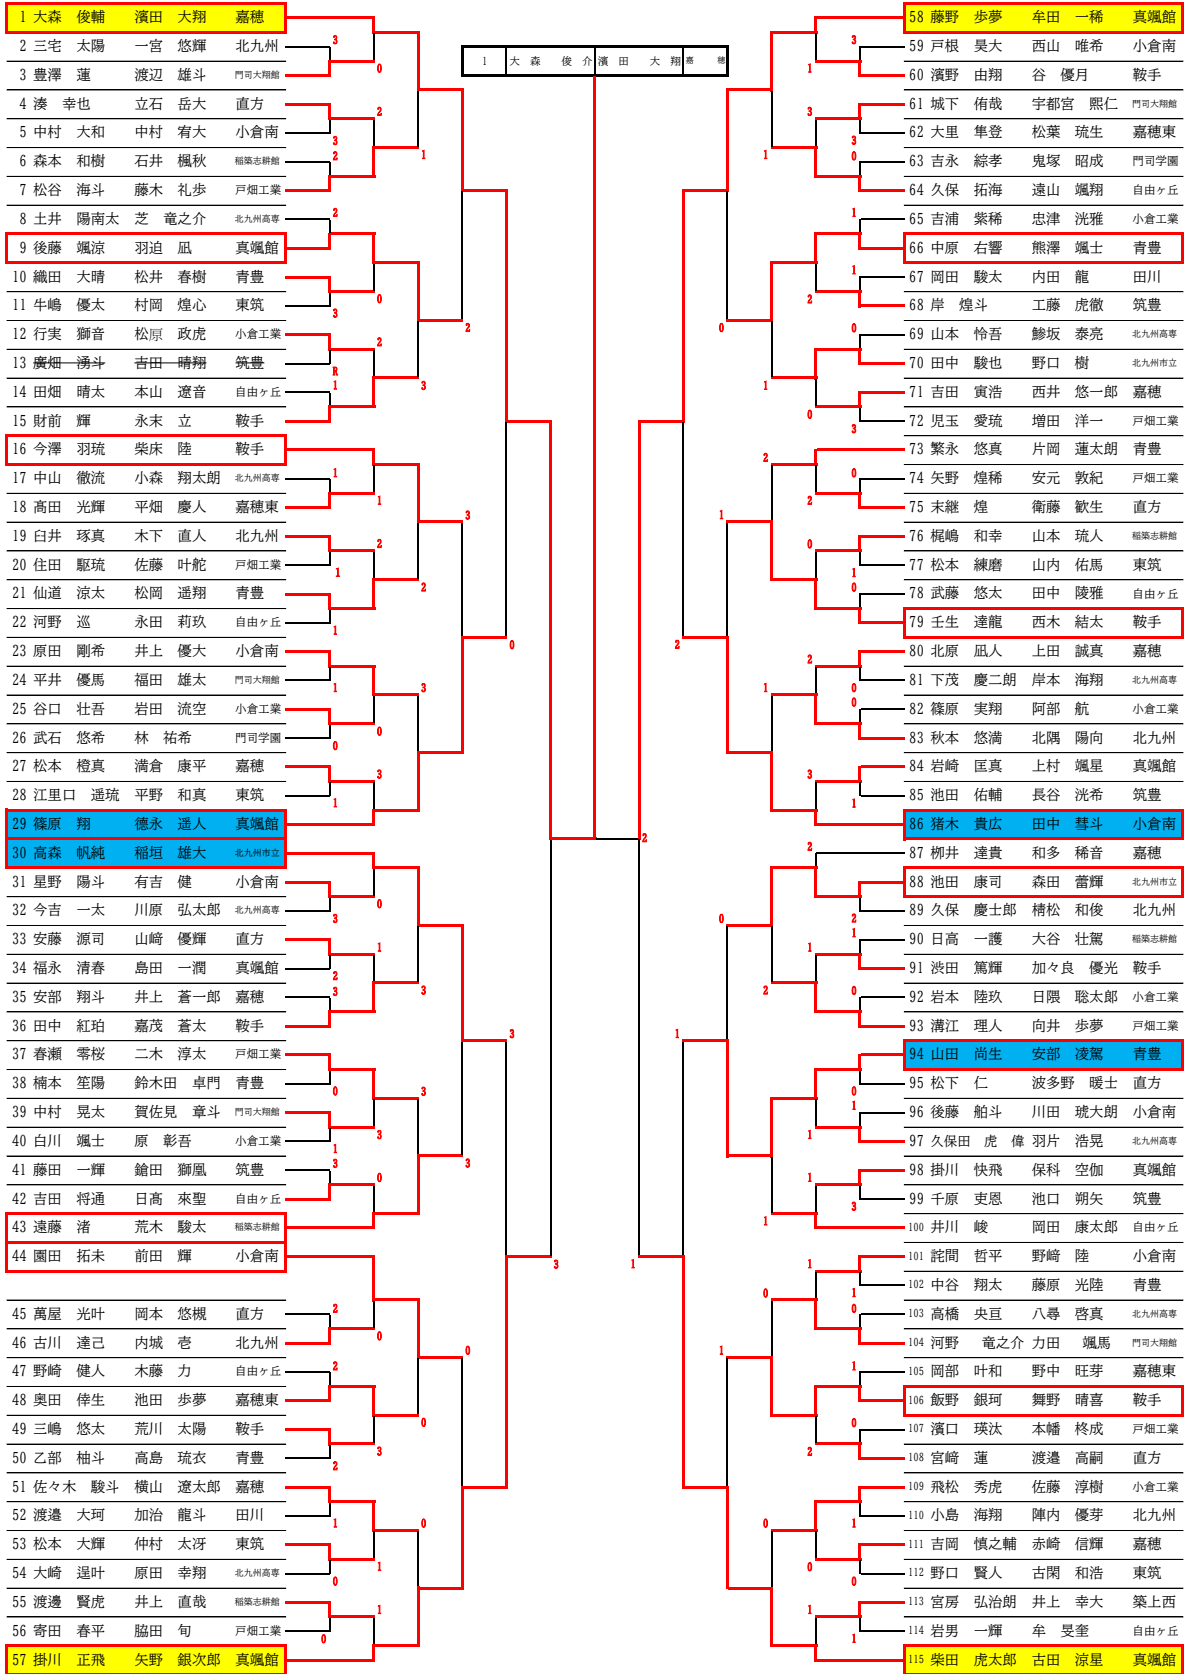

令和8年度福岡県高等学校総合体育大会ソフトテニス選手権大会北部・筑豊ブロック予選会

令和8年5月2・3・4日
桃園庭球場

男子団体戦

Aリーグ(1,2)		1	2	3	順位
		真颯館	田川	北九州高専	
1	真颯館	-	③	③	1
2	田川	0	-	0	3
3	北九州高専	③	③	-	2

Bリーグ(3,4)		4	5	6	順位
		青豊	東筑	北九州	
4	青豊	-	②	③	1
5	東筑	1	-	1	3
6	北九州	0	②	-	2

Cリーグ(3,4)		7	8	9	順位
		嘉穂	小倉工業	鞍手	
7	嘉穂	-	③	②	1
8	小倉工業	0	-	0	3
9	鞍手	1	③	-	2

Dリーグ(5,6)		10	11	12	順位
		小倉南	北九州市立	自由ヶ丘	
10	小倉南	-	0	②	2
11	北九州市立	③	-	②	1
12	自由ヶ丘	1	1	-	3

Eリーグ(7,8)		13	14	15	順位
		稲築志耕館	嘉穂東	筑豊	
13	稲築志耕館	-	②	③	1
14	嘉穂東	1	-	0	2
15	筑豊	0	1	-	3

Fリーグ(9-11)		16	17	18	19	順位
		門司学園	直方	戸畑工業	門司大翔館	
16	門司学園	-	0	0	0	4
17	直方	③	-	②	1	2
18	戸畑工業	③	1	-	③	1
19	門司大翔館	③	③	0	-	3

3位決定戦

3チーム		4チーム	
1	1-2	1	1-2
2	2-3	2	3-4
3	1-3	3	1-3
		4	2-4
		5	2-3
		6	1-4

男子個人戦

3位決定戦

令和8年度福岡県高等学校総合体育大会ソフトテニス選手権大会北部・筑豊ブロック予選会

《男子団体戦の部》

順位

1	真 颯 館
2	青 豊
3	北九州市立
4	戸畑工業

《男子個人戦の部》

順位

1	大 森 俊 輔	嘉 穂
	濱 田 大 翔	
2	藤 野 步 夢	真 颯 館
	牟 田 一 稀	
3	柴 田 虎 太 郎	真 颯 館
	古 田 涼 星	
4	掛 川 正 飛	真 颯 館
	矢 野 銀 次 郎	
5	篠 原 翔	真 颯 館
	德 永 遥 人	
5	猪 木 貴 広	小 倉 南
	田 中 彗 斗	
5	山 田 尚 生	青 豊
	安 部 凌 駕	
5	高 森 帆 純	北九州市立
	稻 垣 雄 大	
9	後 藤 颯 涼	真 颯 館
	羽 迫 凧	
9	中 原 右 響	青 豊
	熊 澤 颯 士	
9	飯 野 銀 珂	鞍 手
	舞 野 晴 喜	
9	園 田 拓 未	小 倉 南
	前 田 輝	
9	今 澤 羽 琉	鞍 手
	柴 床 陸	
9	壬 生 達 龍	鞍 手
	西 木 結 太	
9	池 田 康 司	北九州市立
	森 田 蕾 輝	
9	遠 藤 渚	稲 築 志 耕 館
	荒 木 駿 太	