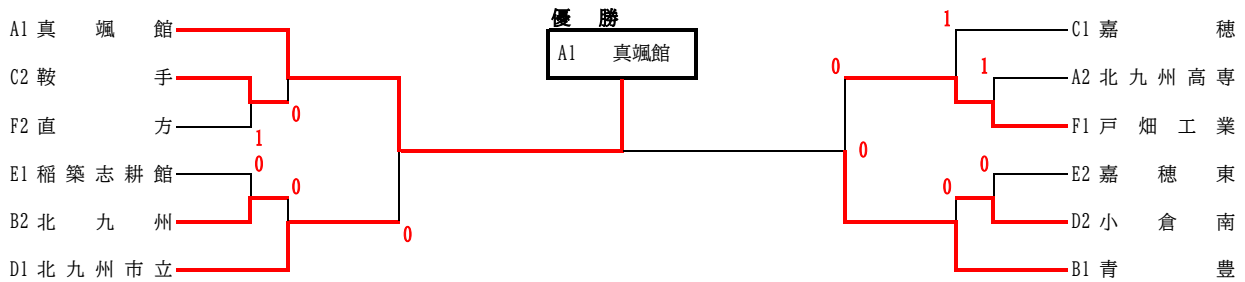

令和8年度福岡県高等学校総合体育大会ソフトテニス選手権大会北部・筑豊ブロック予選会

令和8年5月2・3・4日
桃園庭球場

男子団体戦

Aリーグ(1,2)		1	2	3	順位
		真颯館	田川	北九州高専	
1	真颯館	-	③	③	1
2	田川	0	-	0	3
3	北九州高専	③	③	-	2

Bリーグ(3,4)		4	5	6	順位
		青豊	東筑	北九州	
4	青豊	-	②	③	1
5	東筑	1	-	1	3
6	北九州	0	②	-	2

Cリーグ(3,4)		7	8	9	順位
		嘉穂	小倉工業	鞍手	
7	嘉穂	-	③	②	1
8	小倉工業	0	-	0	3
9	鞍手	1	③	-	2

Dリーグ(5,6)		10	11	12	順位
		小倉南	北九州市立	自由ヶ丘	
10	小倉南	-	0	②	2
11	北九州市立	③	-	②	1
12	自由ヶ丘	1	1	-	3

Eリーグ(7,8)		13	14	15	順位
		稲築志耕館	嘉穂東	筑豊	
13	稲築志耕館	-	②	③	1
14	嘉穂東	1	-	0	2
15	筑豊	0	1	-	3

Fリーグ(9-11)		16	17	18	19	順位
		門司学園	直方	戸畑工業	門司大翔館	
16	門司学園	-	0	0	0	4
17	直方	③	-	②	1	2
18	戸畑工業	③	1	-	③	1
19	門司大翔館	③	③	0	-	3