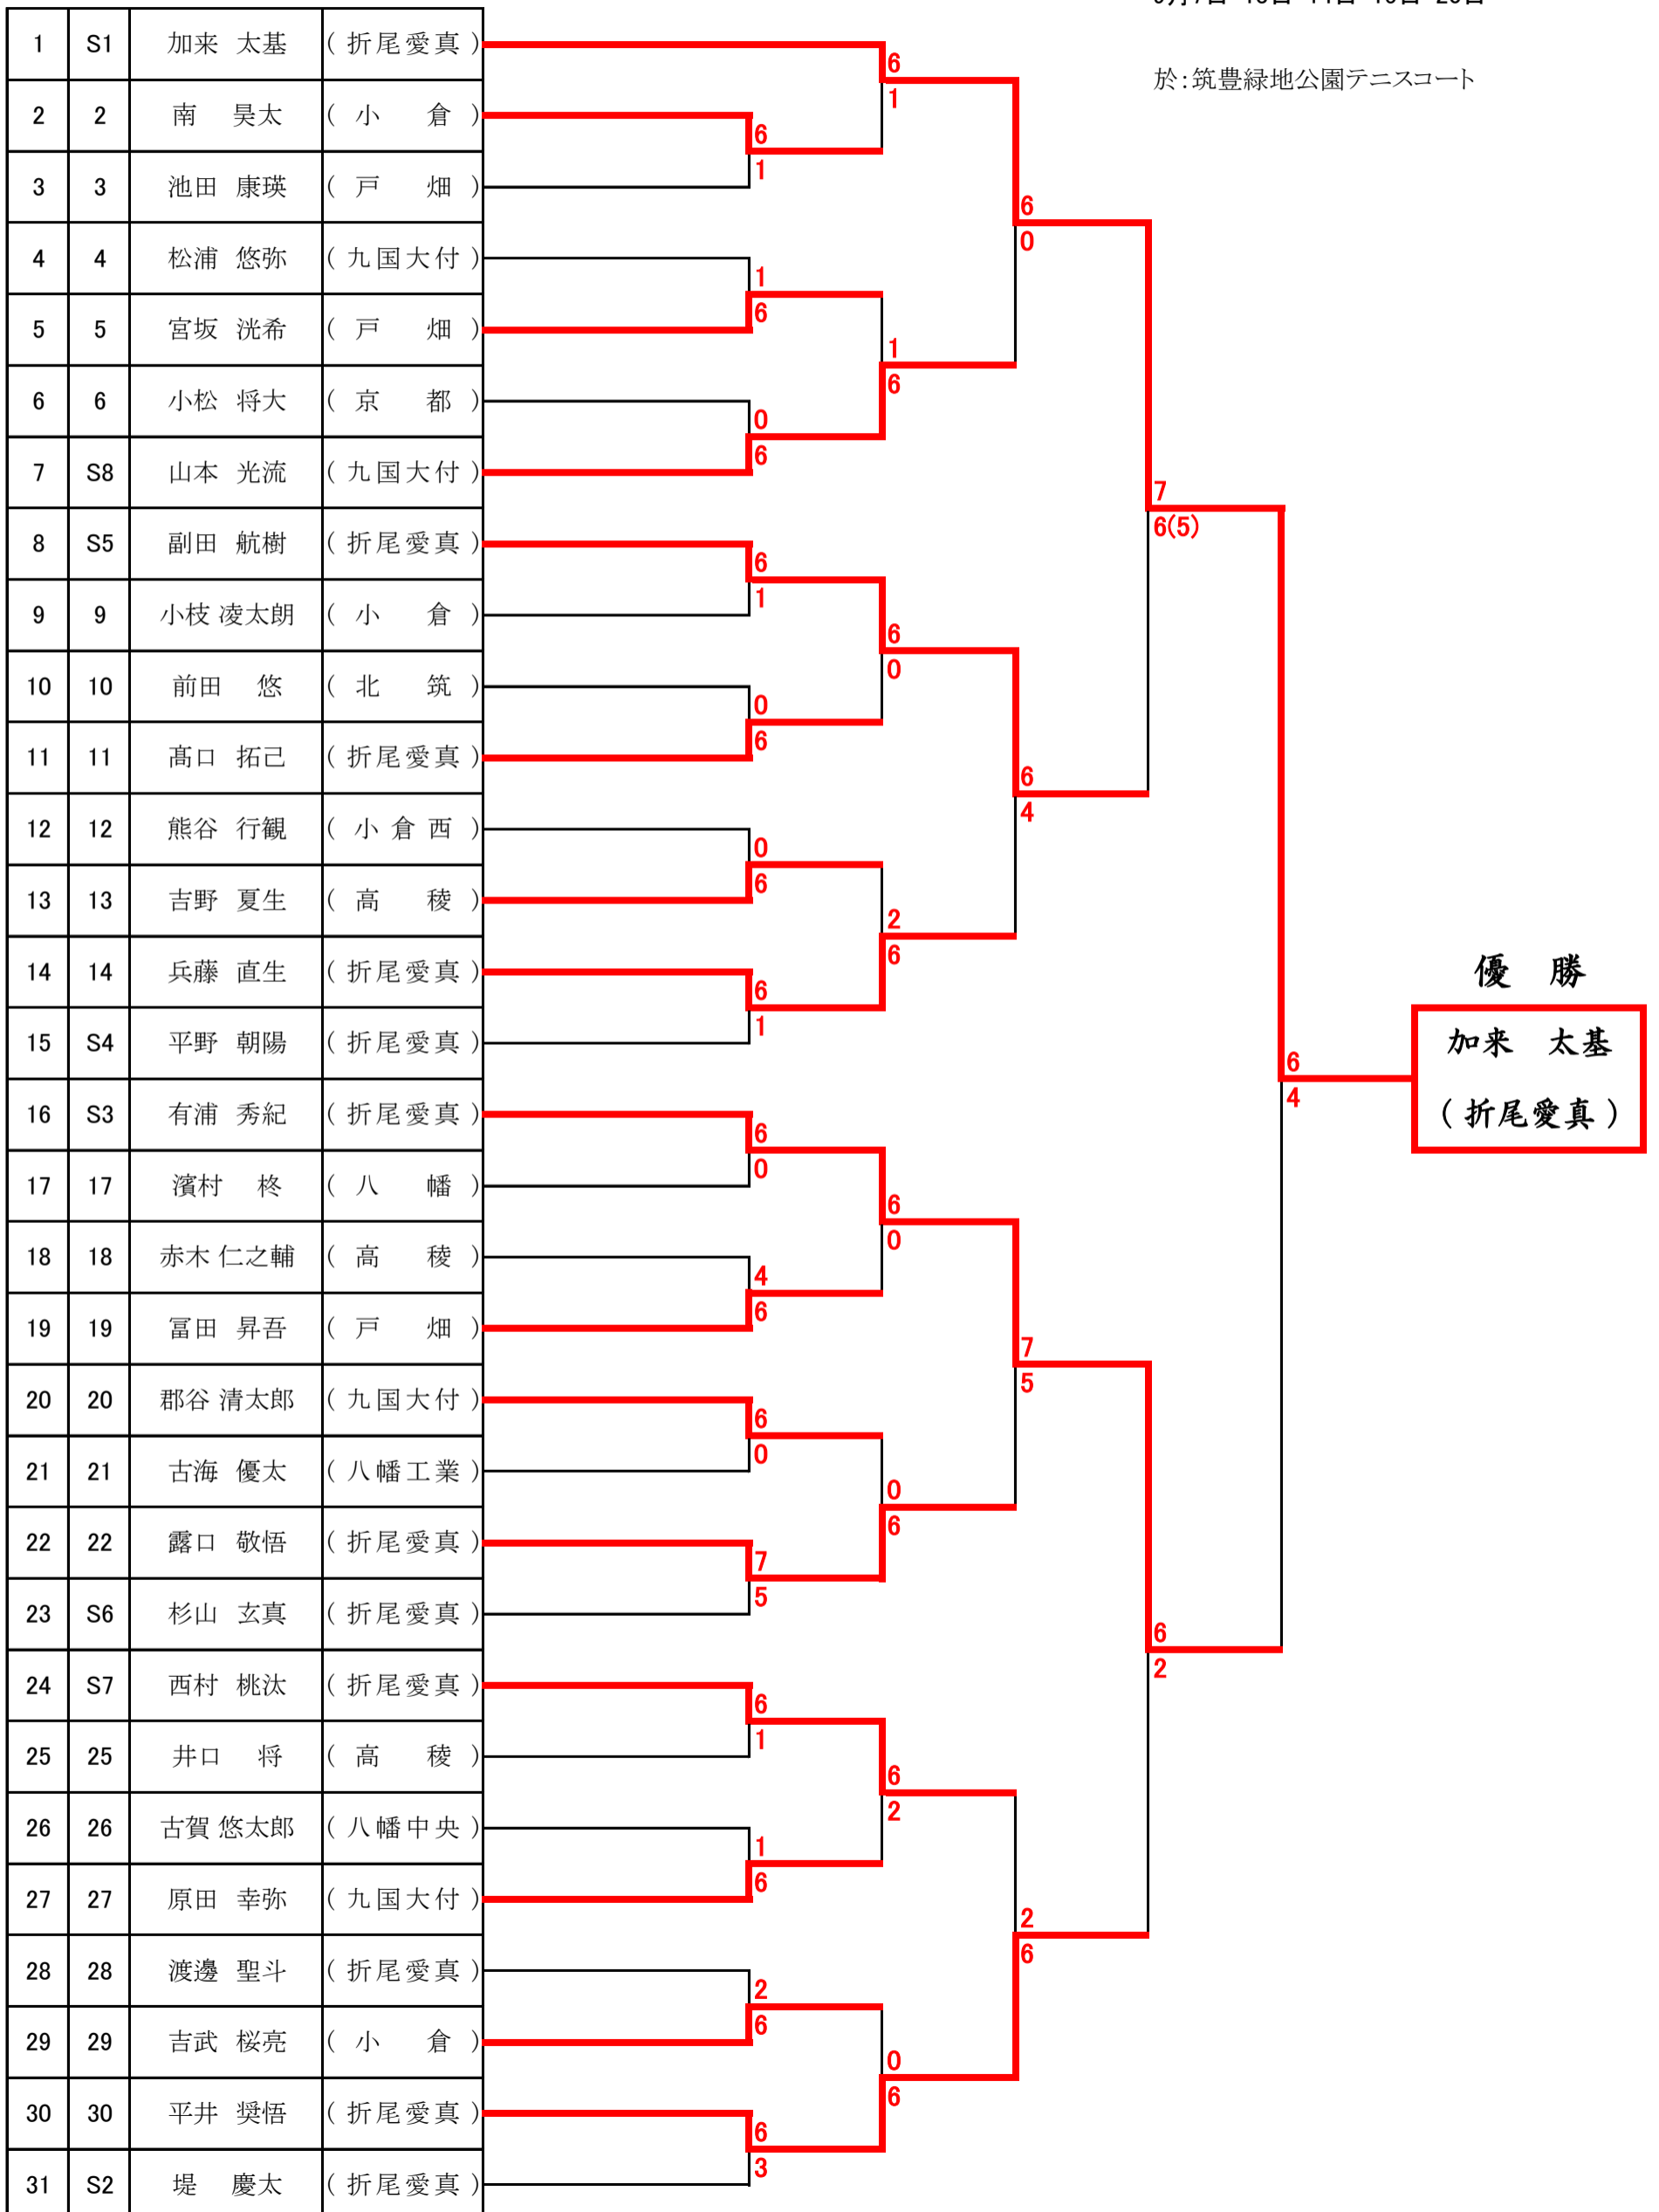

2025 福岡県高等学校テニス新人大会北部・筑豊ブロック予選会 個人戦

<男子シングルス本戦>

ドロー
No. パート
 No.

9月7日・13日・14日・15日・20日

於:筑豊緑地公園テニスコート

<順位決定戦>

3位決定戦

8	副田 航樹	(折尾愛真)		3 位
30	平井 奨悟	(折尾愛真)		平井 奨悟 (折尾愛真)