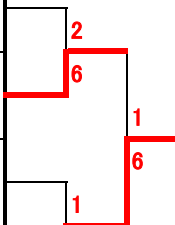

吉本 凜太郎
相原 懐之介
(八幡工業)

33	大谷 和寛 山崎 琢生	鞍手
34	坂田 篤斗 池本 拓夢	九国大付
35	末永 悠一郎 野村 槍太郎	小倉西
36	古海 優太 森田 隼弥	八幡工業