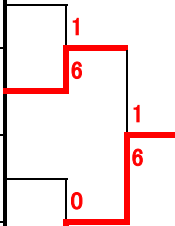

古賀 悠太郎
大村 悠人
(八幡中央)

21	福山 陽己 山野内 琉竜	小倉商業
22	守上 晴陽 大見 俊輔	八幡南
23	平野 晃誠 白水 毅	小倉
24	吉田 悠人 渡邊 聖斗	折尾愛真