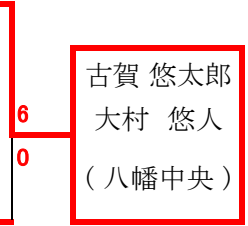

優 勝

加来 太基
有浦 秀紀
(折尾愛真)

<順位決定戦>

3位決定戦

3 位

13	平野 朝陽 兵藤 直生	(折尾愛真)
20	平井 奨悟 西村 桃汰	(折尾愛真)

平野 朝陽
兵藤 直生
(折尾愛真)

男子ダブルス順位		
優 勝	加来 太基	(折尾愛真)
	有浦 秀紀	
準優勝	杉山 玄真	(折尾愛真)
	堤 慶太	
3 位	平野 朝陽	(折尾愛真)
	兵藤 直生	
4 位	平井 奨悟	(折尾愛真)
	西村 桃汰	

※以上の4組が県大会出場

2025 福岡県高等学校テニス新人大会 北部・筑豊ブロック予選会 <男子ダブルス No. 1>

9月7日・13日・14日・15日・20日

於：筑豊緑地公園テニスコート

1	古賀 悠太郎 大村 悠人	八幡中央
2	Bye	
3	曾根本 拓己 石橋 昊大	戸畑
4	鄭 鐘雅 前田 洋	明治学園

古賀 悠太郎
大村 悠人
(八幡中央)

21	福山 陽己 山野内 琉竜	小倉商業
22	守上 晴陽 大見 俊輔	八幡南
23	平野 晃誠 白水 毅	小倉
24	吉田 悠人 渡邊 聖斗	折尾愛真