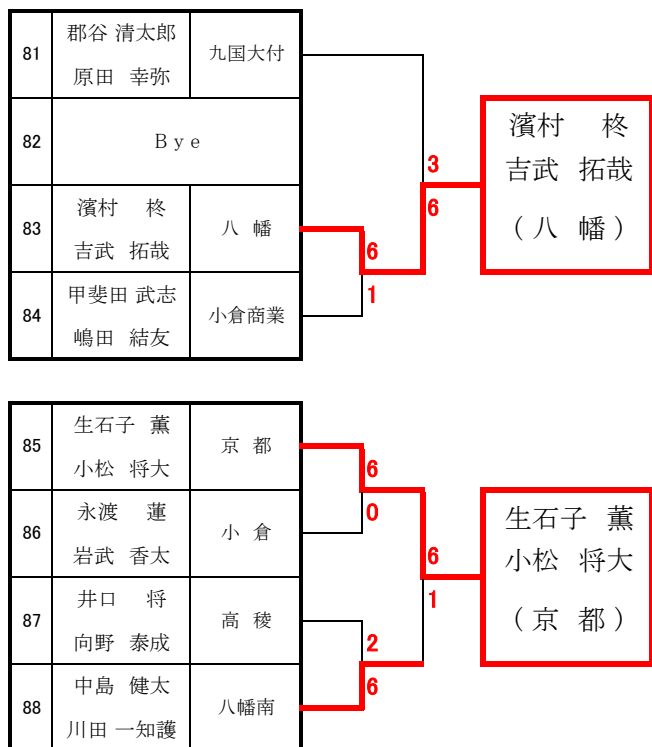

33	大谷 和寛 山崎 琢生	鞍手
34	坂田 篤斗 池本 拓夢	九国大付
35	末永 悠一郎 野村 槍太郎	小倉西
36	古海 優太 森田 隼弥	八幡工業

古海 優太
森田 隼弥
(八幡工業)

17	柿本 宗志 井上 友翔	苅田工業
18	Bye	
19	石田 晴衣 中原 應	北筑
20	岡田 斗真 高尾 羽海	中間

石田 晴衣
中原 應
(北筑)

37	水城 智哉 江藤 連太郎	嘉穂
38	Bye	
39	古木 統真 川端 大翔	苅田工業
40	池田 康瑛 照山 巧	戸畑

池田 康瑛
照山 巧
(戸畑)

2025 福岡県高等学校テニス新人大会 北部・筑豊ブロック予選会 <男子ダブルス No. 3>

9月7日・13日・14日・15日・20日

於：筑豊緑地公園テニスコート

<追加連絡>

1)大会2日目までの進行予定

- (a)9月6日(土) 大会1日目
個人戦シングルス予選1R～3R
- (b)9月7日(日) 大会2日目 シングルス→ダブルス
個人戦シングルス本戦1R～2R
個人戦ダブルス予選1R～2R、本戦1R～2R