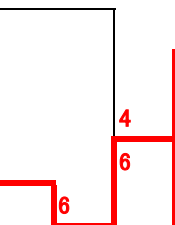

古海 優太
森田 隼弥
(八幡工業)

17	柿本 宗志 井上 友翔	苅田工業
18	Bye	
19	石田 晴衣 中原 應	北筑
20	岡田 斗真 高尾 羽海	中間