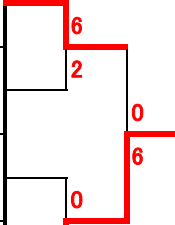

芳賀 康生
井上 颯天
(小倉西)

25	田頭 心汰 元田 慧吾	北九州
26	白川 清将 駒谷 英哉	東筑
27	渡邊 真大 原田 晃明	京都
28	橋迫 大知 鼻 駿翔	苅田工業