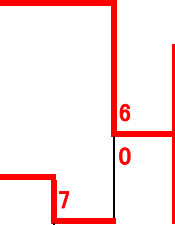

吉田 悠人
渡邊 聖斗
(折尾愛真)

5	芳賀 康生 井上 颯天	小倉西
6	Bye	
7	坂井 晴雅 萬屋 颯真	八幡中央
8	姜 賢杜 安藤 世良	八幡