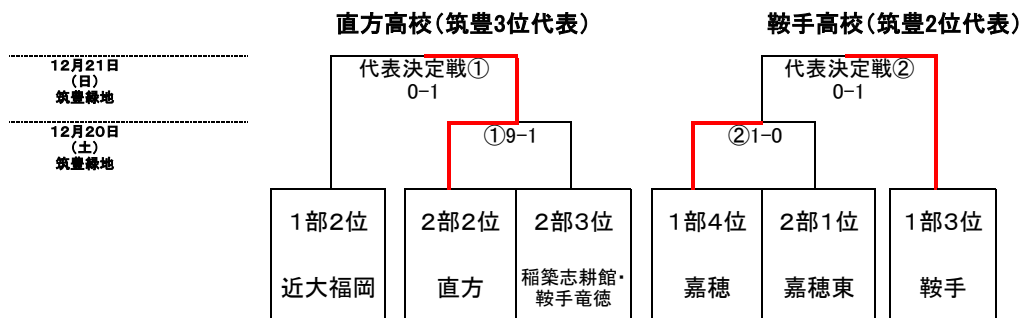

勝ち点が並んだ場合の順位は、直接対決、得失点差、総得点、抽選の順で決定

1部リーグ

- 1位 福智 (筑豊1位代表)
- 2位 近畿大学附属福岡
- 3位 鞍手
- 4位 嘉穂

2部トーナメント

- 1位 嘉穂東
- 2位 直方
- 3位 稲築志耕館・鞍手竜徳
- 4位 田川科学技術
- 5位 田川

2部トーナメント

日程表

月日	会場	時間	対戦	備考
12月6日 (土)	稲築志耕館	10:00	稲築志耕館・鞍手竜徳 4 2-1 2-0 1 田川科学技術	2部トーナメント①
		11:45	嘉穂 0 0-0 0-2 2 近大福岡	1部リーグ
		13:30	鞍手 1 0-0 1-0 0 福智	1部リーグ
12月7日 (日)	田川	11:45	田川 0 0-2 0-1 3 嘉穂東	2部トーナメント②
		13:30	嘉穂 0 0-1 0-0 1 福智	1部リーグ
	近大福岡	11:45	直方 4 2-0 2-0 0 稲築志耕館・鞍手竜徳	2部トーナメント③
		13:30	鞍手 0 0-1 0-1 2 近大福岡	1部リーグ
12月13日 (土)	嘉穂東	10:00	直方 0 0-1 0-0 1 嘉穂東	2部トーナメント④
		12:00	田川科学技術 1 1-0 0-0 0 田川	2部トーナメント⑤
12月14日 (日)	鞍手	10:00	福智 4 1-0 3-1 1 近大福岡	1部リーグ
		11:45	嘉穂 1 0-1 1-0 1 鞍手	1部リーグ
		13:30	田川科学技術 稲築志耕館・鞍手竜徳の 不戦勝 稲築志耕館・鞍手竜徳	2部トーナメント⑥

2・3位代表決定トーナメント(12月20日、21日)

日程表

月日	会場	時間	対戦	備考
12月20日 (土)	筑豊 緑地	11:00	直方 9 $\begin{smallmatrix} 2-0 \\ 7-1 \end{smallmatrix}$ 1 稲築志耕館・ 鞍手竜徳	①
		13:00	嘉穂 1 $\begin{smallmatrix} 1-0 \\ 0-0 \end{smallmatrix}$ 0 嘉穂東	②
12月21日 (日)	筑豊 緑地	11:00	近大福岡 0 $\begin{smallmatrix} 0-0 \\ 0-1 \end{smallmatrix}$ 1 直方	代表決定戦①
		13:00	嘉穂 0 $\begin{smallmatrix} 0-0 \\ 0-1 \end{smallmatrix}$ 1 鞍手	代表決定戦②