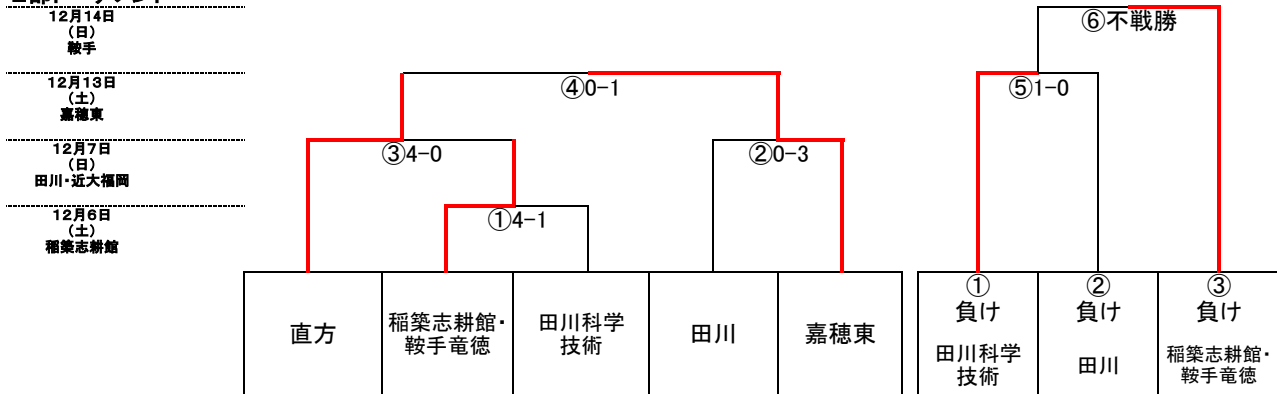

勝ち点が並んだ場合の順位は、直接対決、得失点差、総得点、抽選の順で決定

1部リーグ

- 1位 福智 (筑豊1位代表)
- 2位 近畿大学附属福岡
- 3位 鞍手
- 4位 嘉穂

2部トーナメント

- 1位 嘉穂東
- 2位 直方
- 3位 稲築志耕館・鞍手竜徳
- 4位 田川科学技術
- 5位 田川

2部トーナメント

日程表

月日	会場	時間	対戦	備考
12月6日 (土)	稲築志耕館	10:00	稲築志耕館・鞍手竜徳 4 2-1 2-0 1 田川科学技術	2部トーナメント①
		11:45	嘉穂 0 0-0 0-2 2 近大福岡	1部リーグ
		13:30	鞍手 1 0-0 1-0 0 福智	1部リーグ
12月7日 (日)	田川	11:45	田川 0 0-2 0-1 3 嘉穂東	2部トーナメント②
		13:30	嘉穂 0 0-1 0-0 1 福智	1部リーグ
	近大福岡	11:45	直方 4 2-0 2-0 0 稲築志耕館・鞍手竜徳	2部トーナメント③
		13:30	鞍手 0 0-1 0-1 2 近大福岡	1部リーグ
12月13日 (土)	嘉穂東	10:00	直方 0 0-1 0-0 1 嘉穂東	2部トーナメント④
		12:00	田川科学技術 1 1-0 0-0 0 田川	2部トーナメント⑤
12月14日 (日)	鞍手	10:00	福智 4 1-0 3-1 1 近大福岡	1部リーグ
		11:45	嘉穂 1 0-1 1-0 1 鞍手	1部リーグ
		13:30	田川科学技術 稲築志耕館・鞍手竜徳の 不戦勝 稲築志耕館・鞍手竜徳	2部トーナメント⑥

2・3位代表決定トーナメント(12月20日、21日)

日程表

月日	会場	時間	対戦	備考
12月20日 (土)	筑豊 緑地	11:00	直方 9 $\begin{smallmatrix} 2-0 \\ 7-1 \end{smallmatrix}$ 1 稲築志耕館・ 鞍手竜徳	①
		13:00	嘉穂 1 $\begin{smallmatrix} 1-0 \\ 0-0 \end{smallmatrix}$ 0 嘉穂東	②
12月21日 (日)	筑豊 緑地	11:00	近大福岡 0 $\begin{smallmatrix} 0-0 \\ 0-1 \end{smallmatrix}$ 1 直方	代表決定戦①
		13:00	嘉穂 0 $\begin{smallmatrix} 0-0 \\ 0-1 \end{smallmatrix}$ 1 鞍手	代表決定戦②