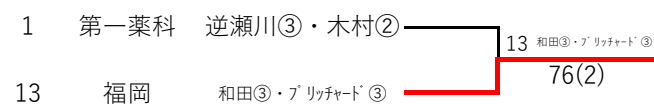

# 令和6年度 福岡県高等学校総合体育大会テニス選手権大会 中部ブロック予選会 女子ダブルス

※丸数字は学年

令和6年 4月27日・28日、5月3日  
春日公園テニスコート

## 3位 決定戦

県大会出場選手		
1位	筑陽学園	松岡③・毛利③
2位	筑陽学園	藤井③・山下③
3位	福岡	和田③・ブリッチャード③
4位	第一薬科	逆瀬川③・木村②

令和6年度 福岡県高等学校総合体育大会テニス選手権大会 中部ブロック予選会 女子ダブルス予選 (その1/2)

令和6年 4月21日・27日 春日公園テニスコート

※丸数字は学年

令和6年度 福岡県高等学校総合体育大会テニス選手権大会 中部ブロック予選会 女子ダブルス予選 (その2/2)