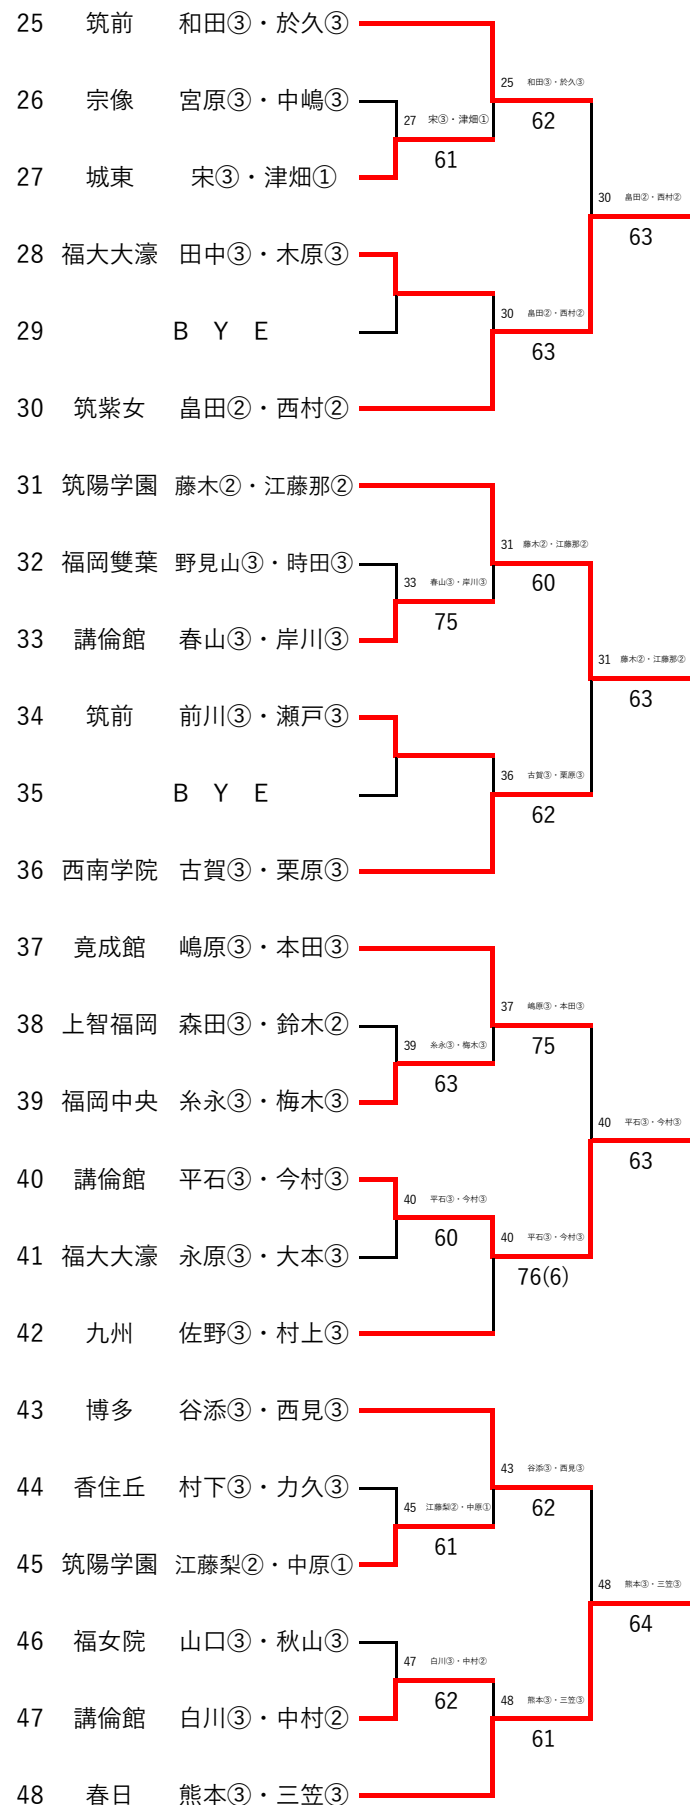

# 令和6年度 福岡県高等学校総合体育大会テニス選手権大会 中部ブロック予選会 女子ダブルス

※丸数字は学年

令和6年 4月27日・28日、5月3日  
春日公園テニスコート

## 3位 決定戦

県大会出場選手		
1位	筑陽学園	松岡③・毛利③
2位	筑陽学園	藤井③・山下③
3位	福岡	和田③・ブリッチャード③
4位	第一薬科	逆瀬川③・木村②

令和6年度 福岡県高等学校総合体育大会テニス選手権大会 中部ブロック予選会 女子ダブルス予選 (その1/2)

令和6年 4月21日・27日 春日公園テニスコート

※丸数字は学年

令和6年度 福岡県高等学校総合体育大会テニス選手権大会 中部ブロック予選会 女子ダブルス予選 (その2/2)

令和6年 4月21日・27日 春日公園テニスコート

※丸数字は学年