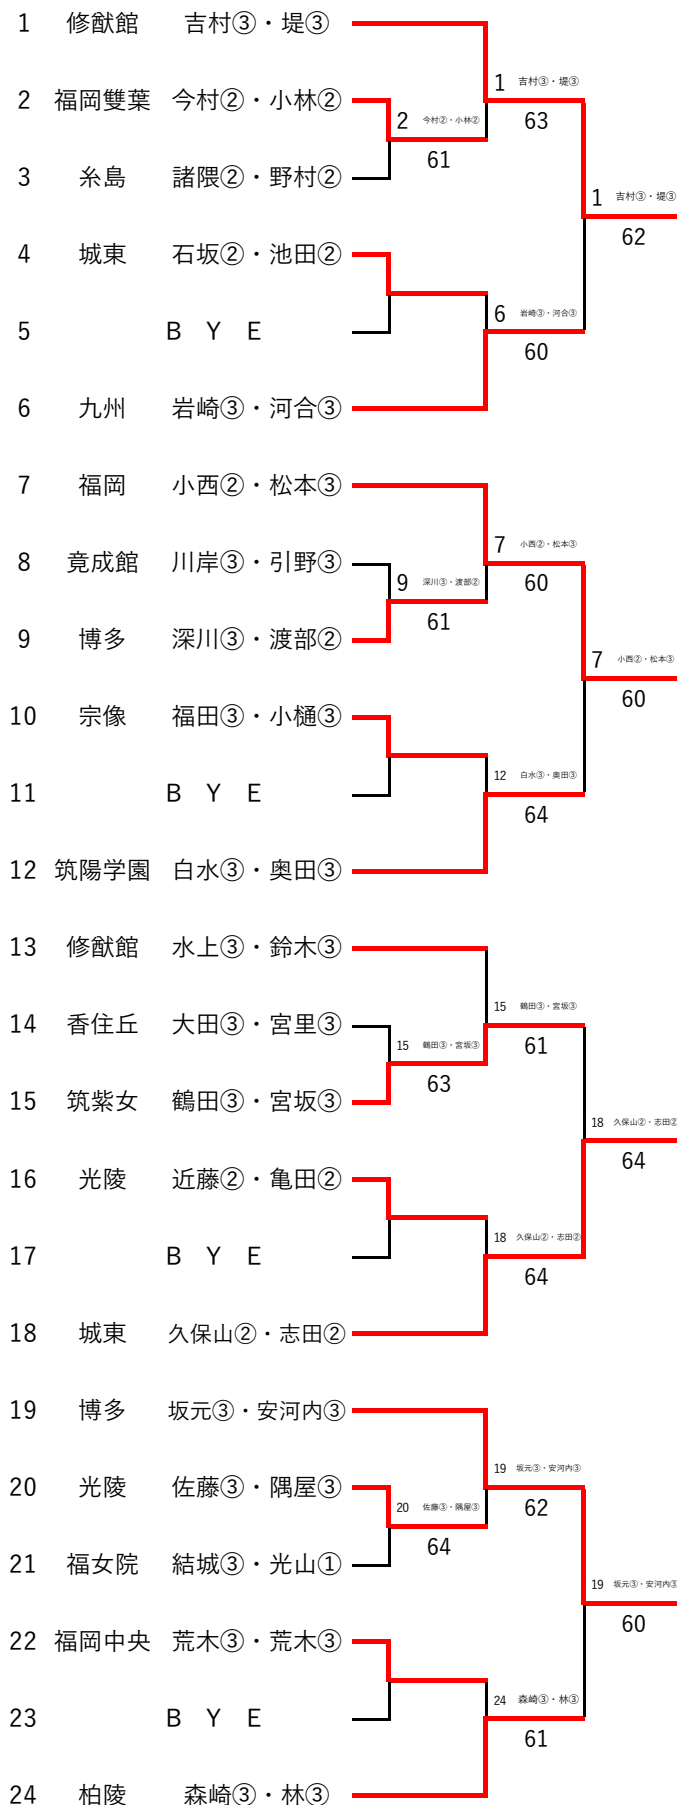

# 令和6年度 福岡県高等学校総合体育大会テニス選手権大会 中部ブロック予選会 女子ダブルス

※丸数字は学年

令和6年 4月27日・28日、5月3日  
春日公園テニスコート

## 3位 決定戦

県大会出場選手		
1位	筑陽学園	松岡③・毛利③
2位	筑陽学園	藤井③・山下③
3位	福岡	和田③・ブリッチャード③
4位	第一薬科	逆瀬川③・木村②

令和6年度 福岡県高等学校総合体育大会テニス選手権大会 中部ブロック予選会 女子ダブルス予選 (その1/2)

令和6年 4月21日・27日 春日公園テニスコート

※丸数字は学年

令和6年度 福岡県高等学校総合体育大会テニス選手権大会 中部ブロック予選会 女子ダブルス予選 (その2/2)

令和6年 4月21日・27日 春日公園テニスコート

※丸数字は学年