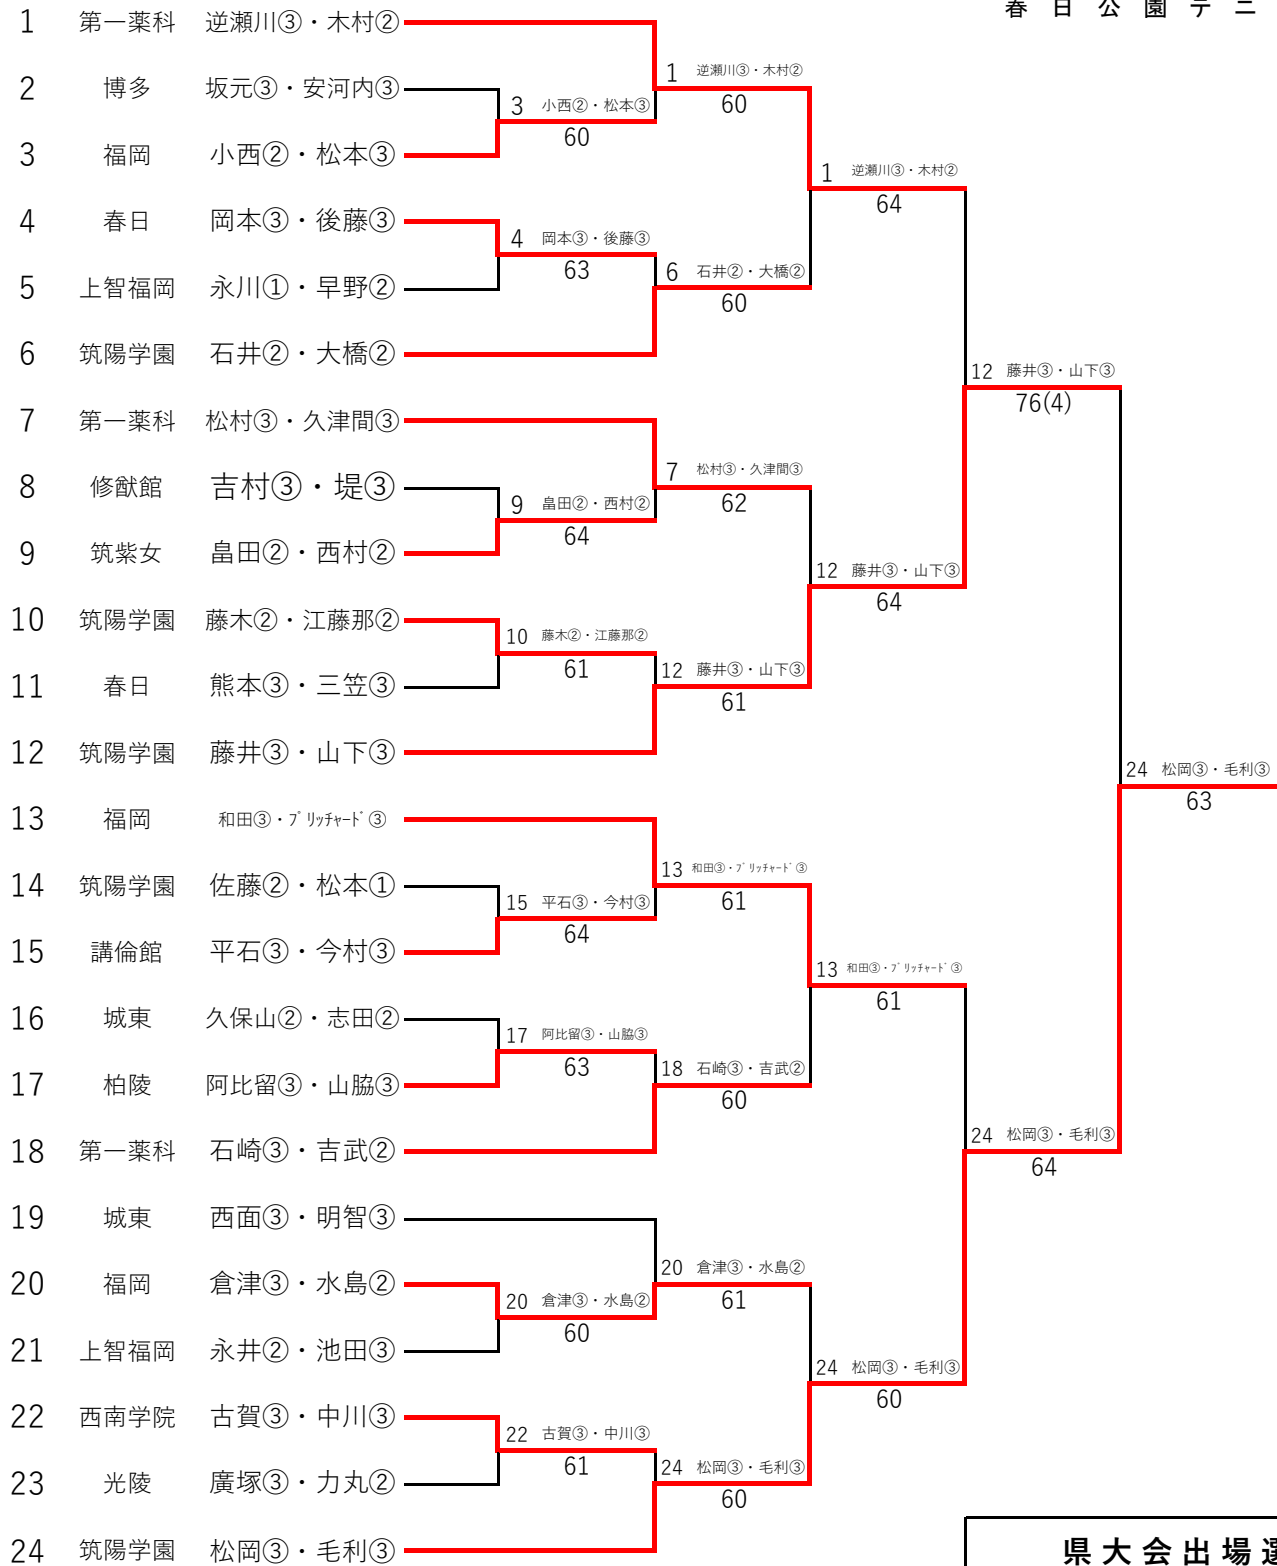

# 令和6年度 福岡県高等学校総合体育大会テニス選手権大会 中部ブロック予選会 女子ダブルス

※丸数字は学年

令和6年 4月27日・28日、5月3日  
春日公園テニスコート

## 3位 決定戦

県大会出場選手		
1位	筑陽学園	松岡③・毛利③
2位	筑陽学園	藤井③・山下③
3位	福岡	和田③・ブリッチャード③
4位	第一薬科	逆瀬川③・木村②

令和6年度 福岡県高等学校総合体育大会テニス選手権大会 中部ブロック予選会 女子ダブルス予選 (その1/2)

令和6年 4月21日・27日 春日公園テニスコート

※丸数字は学年

令和6年度 福岡県高等学校総合体育大会テニス選手権大会 中部ブロック予選会 女子ダブルス予選 (その2/2)

令和6年 4月21日・27日 春日公園テニスコート

※丸数字は学年