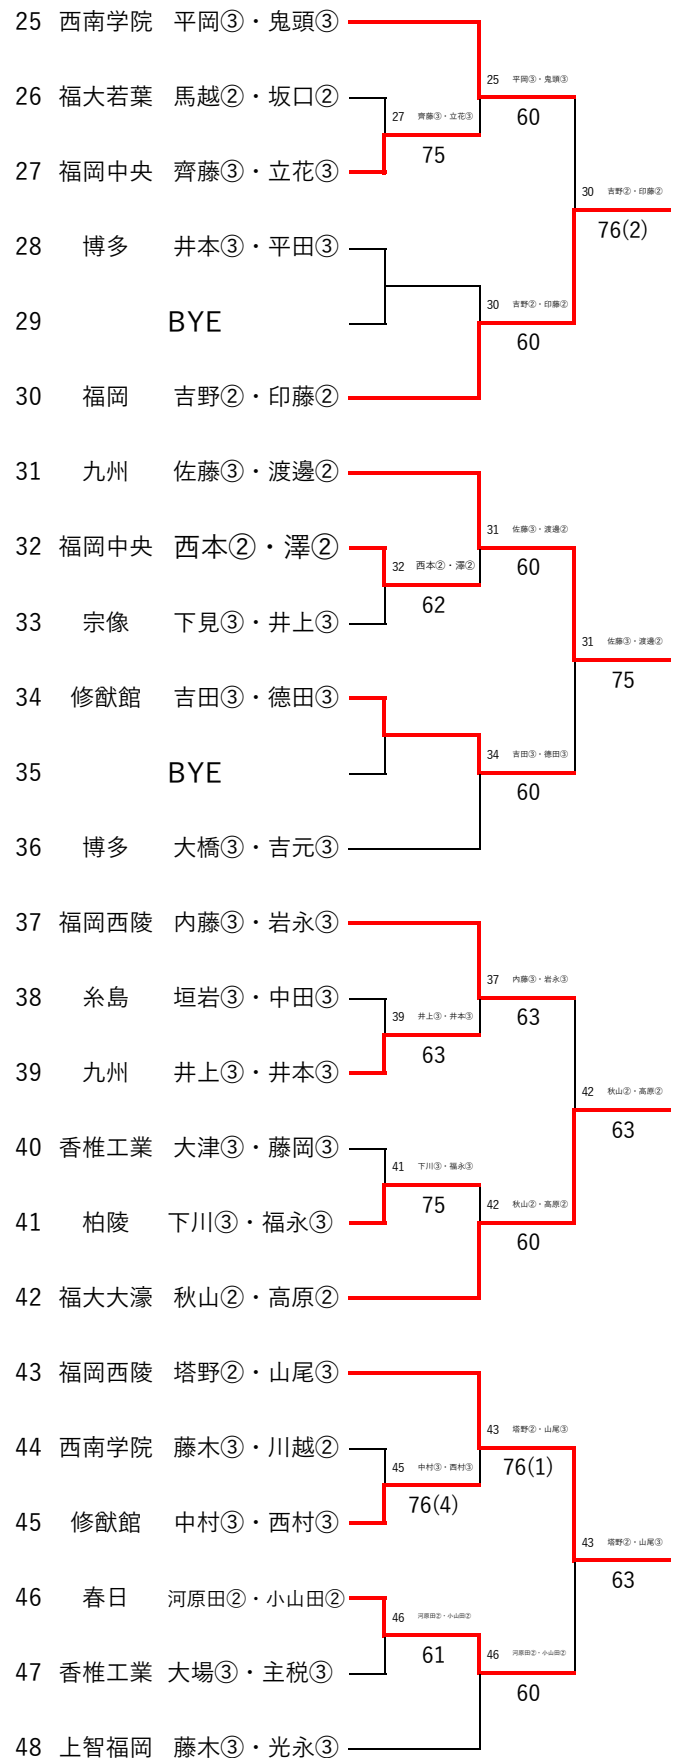

令和6年度 福岡県高等学校総合体育大会テニス選手権大会 中部ブロック予選会 男子ダブルス

※丸数字は学年

令和6年 4月 20日・21日・27日
春日公園テニスコート
青葉公園テニスコート

3位 決定戦

県大会出場選手

1位	筑陽学園	大原③・坪田②
2位	筑陽学園	宇野③・力武②
3位	筑陽学園	高木③・大野③
4位	筑陽学園	戸次②・戸次②

令和6年度 福岡県高等学校総合体育大会テニス選手権大会 中部ブロック予選会 男子ダブルス予選 (その1/2)

令和6年 4月20日 春日公園テニスコート

※丸数字は学年

令和6年度 福岡県高等学校総合体育大会テニス選手権大会 中部ブロック予選会 男子ダブルス予選 (その2/2)

令和6年 4月20日 春日公園テニスコート

※丸数字は学年

令和6年度 福岡県高等学校総合体育大会テニス選手権大会 中部ブロック予選会 男子ダブルス予選 (その1/2)

令和6年 4月20日 春日公園テニスコート

※丸数字は学年

令和6年度 福岡県高等学校総合体育大会テニス選手権大会 中部ブロック予選会 男子ダブルス予選 (その2/2)

令和6年 4月20日 春日公園テニスコート

※丸数字は学年