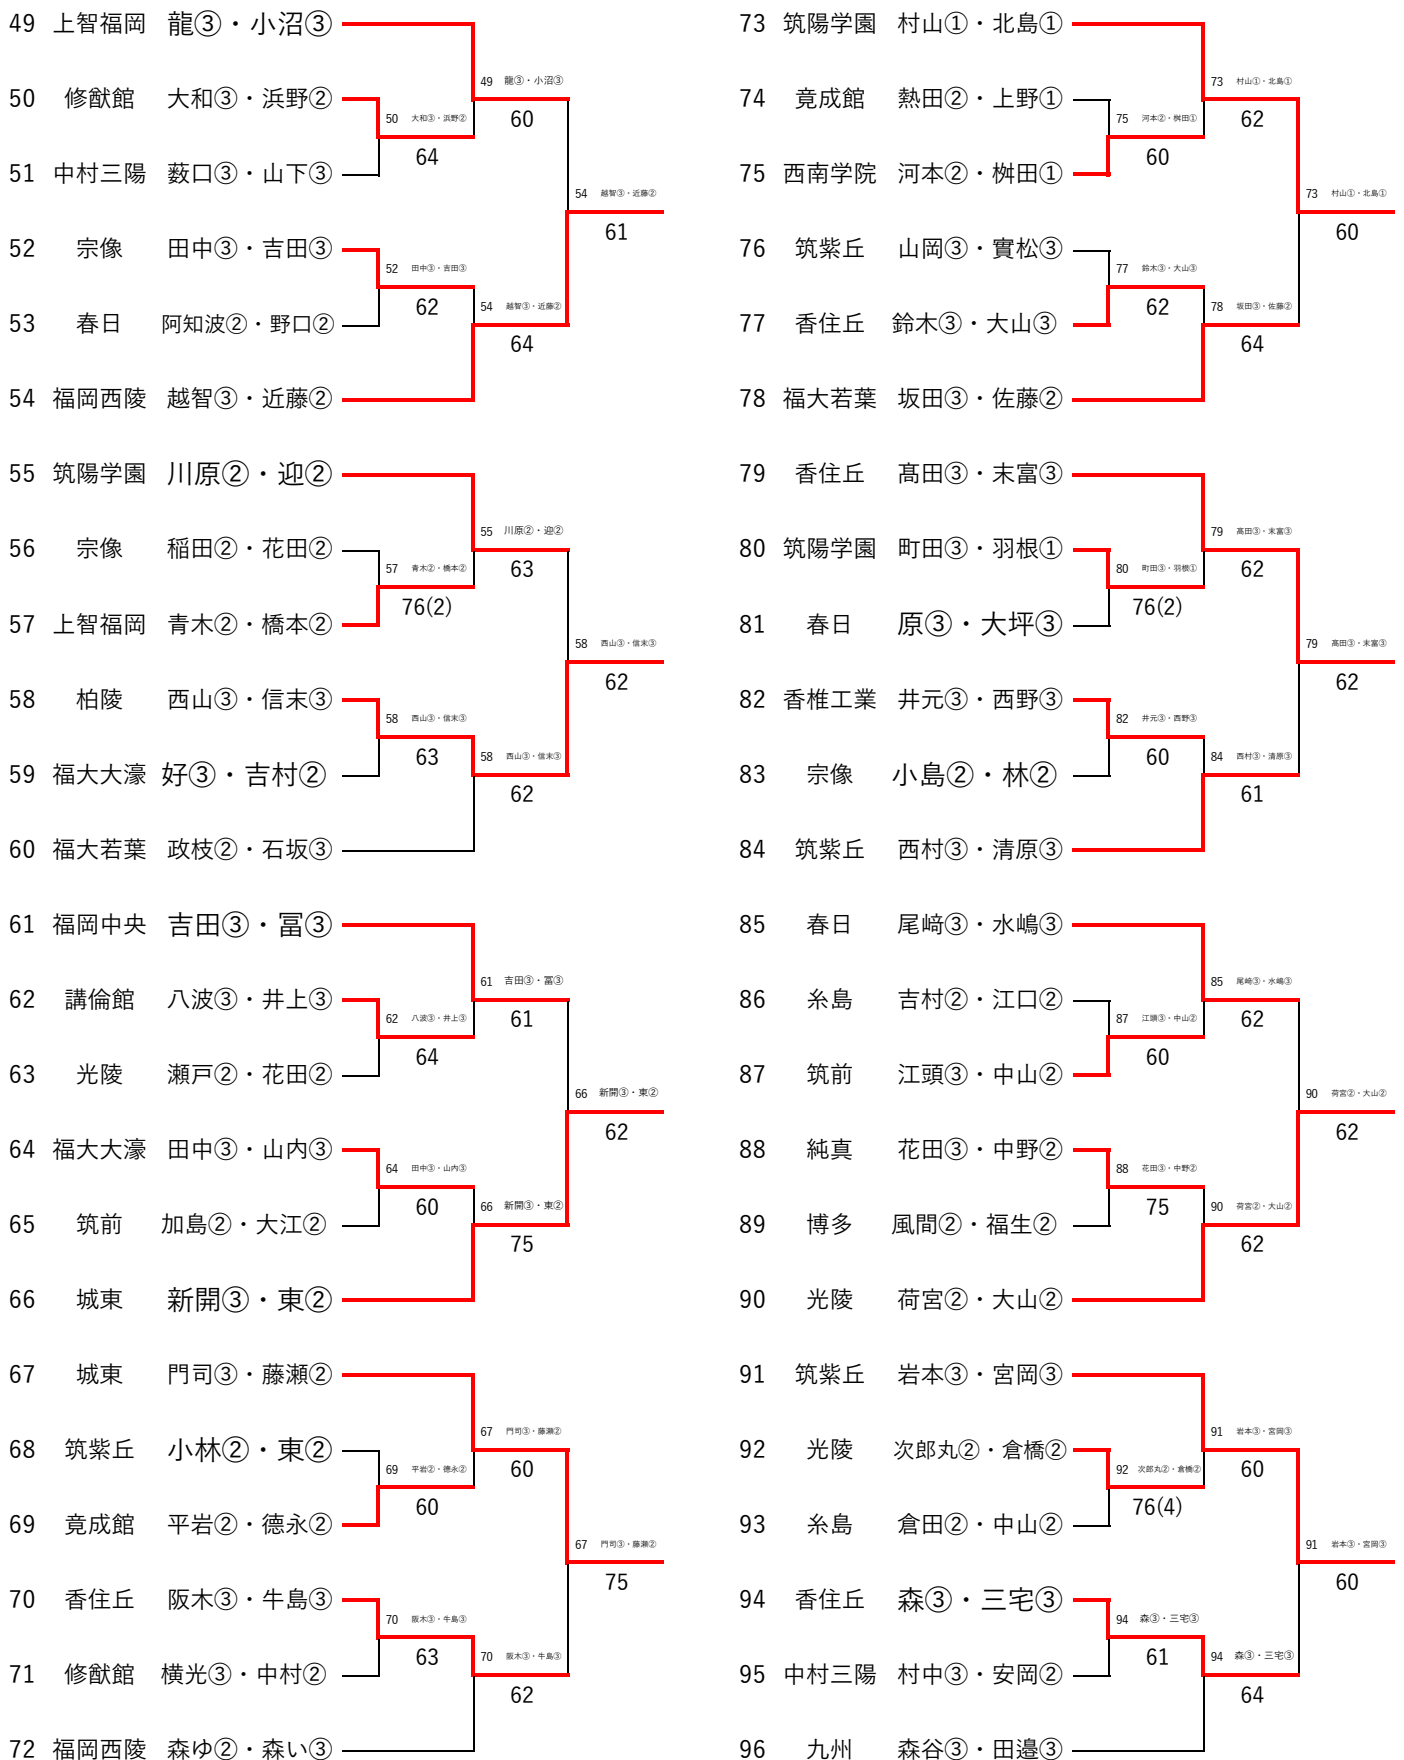

令和6年度 福岡県高等学校総合体育大会テニス選手権大会 中部ブロック予選会 男子ダブルス

※丸数字は学年

令和6年 4月 20日・21日・27日
春日公園テニスコート
青葉公園テニスコート

3位 決定戦

県大会出場選手

1位	筑陽学園	大原③・坪田②
2位	筑陽学園	宇野③・力武②
3位	筑陽学園	高木③・大野③
4位	筑陽学園	戸次②・戸次②

令和6年度 福岡県高等学校総合体育大会テニス選手権大会 中部ブロック予選会 男子ダブルス予選 (その1/2)

令和6年 4月20日 春日公園テニスコート

※丸数字は学年

令和6年度 福岡県高等学校総合体育大会テニス選手権大会 中部ブロック予選会 男子ダブルス予選 (その2/2)

令和6年 4月20日 春日公園テニスコート

※丸数字は学年

令和6年度 福岡県高等学校総合体育大会テニス選手権大会 中部ブロック予選会 男子ダブルス予選 (その1/2)

令和6年 4月20日 春日公園テニスコート

※丸数字は学年

令和6年度 福岡県高等学校総合体育大会テニス選手権大会 中部ブロック予選会 男子ダブルス予選 (その2/2)

令和6年 4月20日 春日公園テニスコート

※丸数字は学年