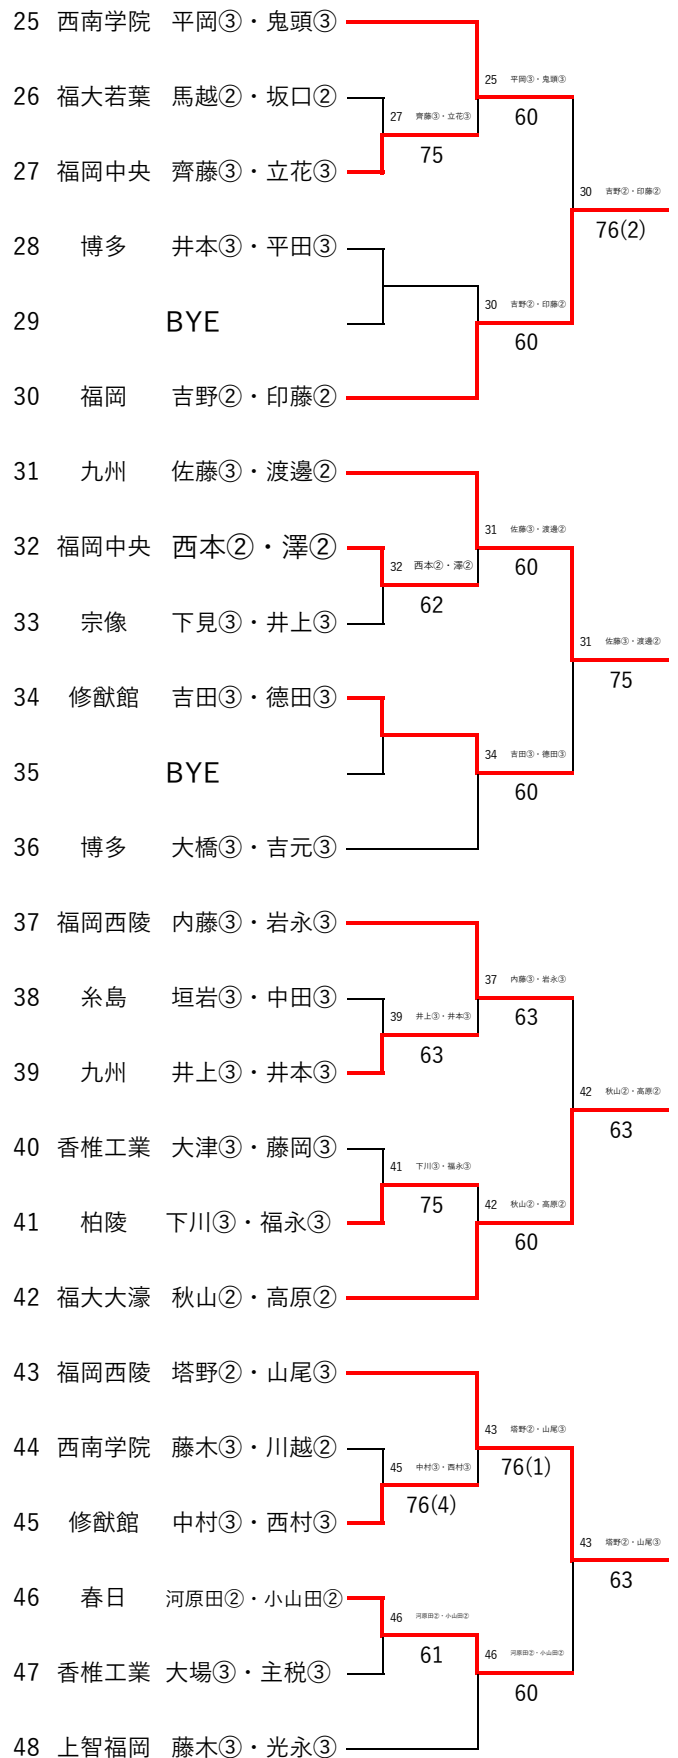

令和6年度 福岡県高等学校総合体育大会テニス選手権大会 中部ブロック予選会 男子ダブルス

※丸数字は学年

令和6年 4月 20日・21日・27日
春日公園テニスコート
青葉公園テニスコート

3位 決定戦

県大会出場選手

1位	筑陽学園	大原③・坪田②
2位	筑陽学園	宇野③・力武②
3位	筑陽学園	高木③・大野③
4位	筑陽学園	戸次②・戸次②

令和6年度 福岡県高等学校総合体育大会テニス選手権大会 中部ブロック予選会 男子ダブルス予選 (その1/2)

令和6年 4月20日 春日公園テニスコート

※丸数字は学年

令和6年度 福岡県高等学校総合体育大会テニス選手権大会 中部ブロック予選会 男子ダブルス予選 (その2/2)

令和6年 4月20日 春日公園テニスコート

※丸数字は学年

令和6年度 福岡県高等学校総合体育大会テニス選手権大会 中部ブロック予選会 男子ダブルス予選 (その1/2)

令和6年 4月20日 春日公園テニスコート

※丸数字は学年

令和6年度 福岡県高等学校総合体育大会テニス選手権大会 中部ブロック予選会 男子ダブルス予選 (その2/2)

令和6年 4月20日 春日公園テニスコート

※丸数字は学年