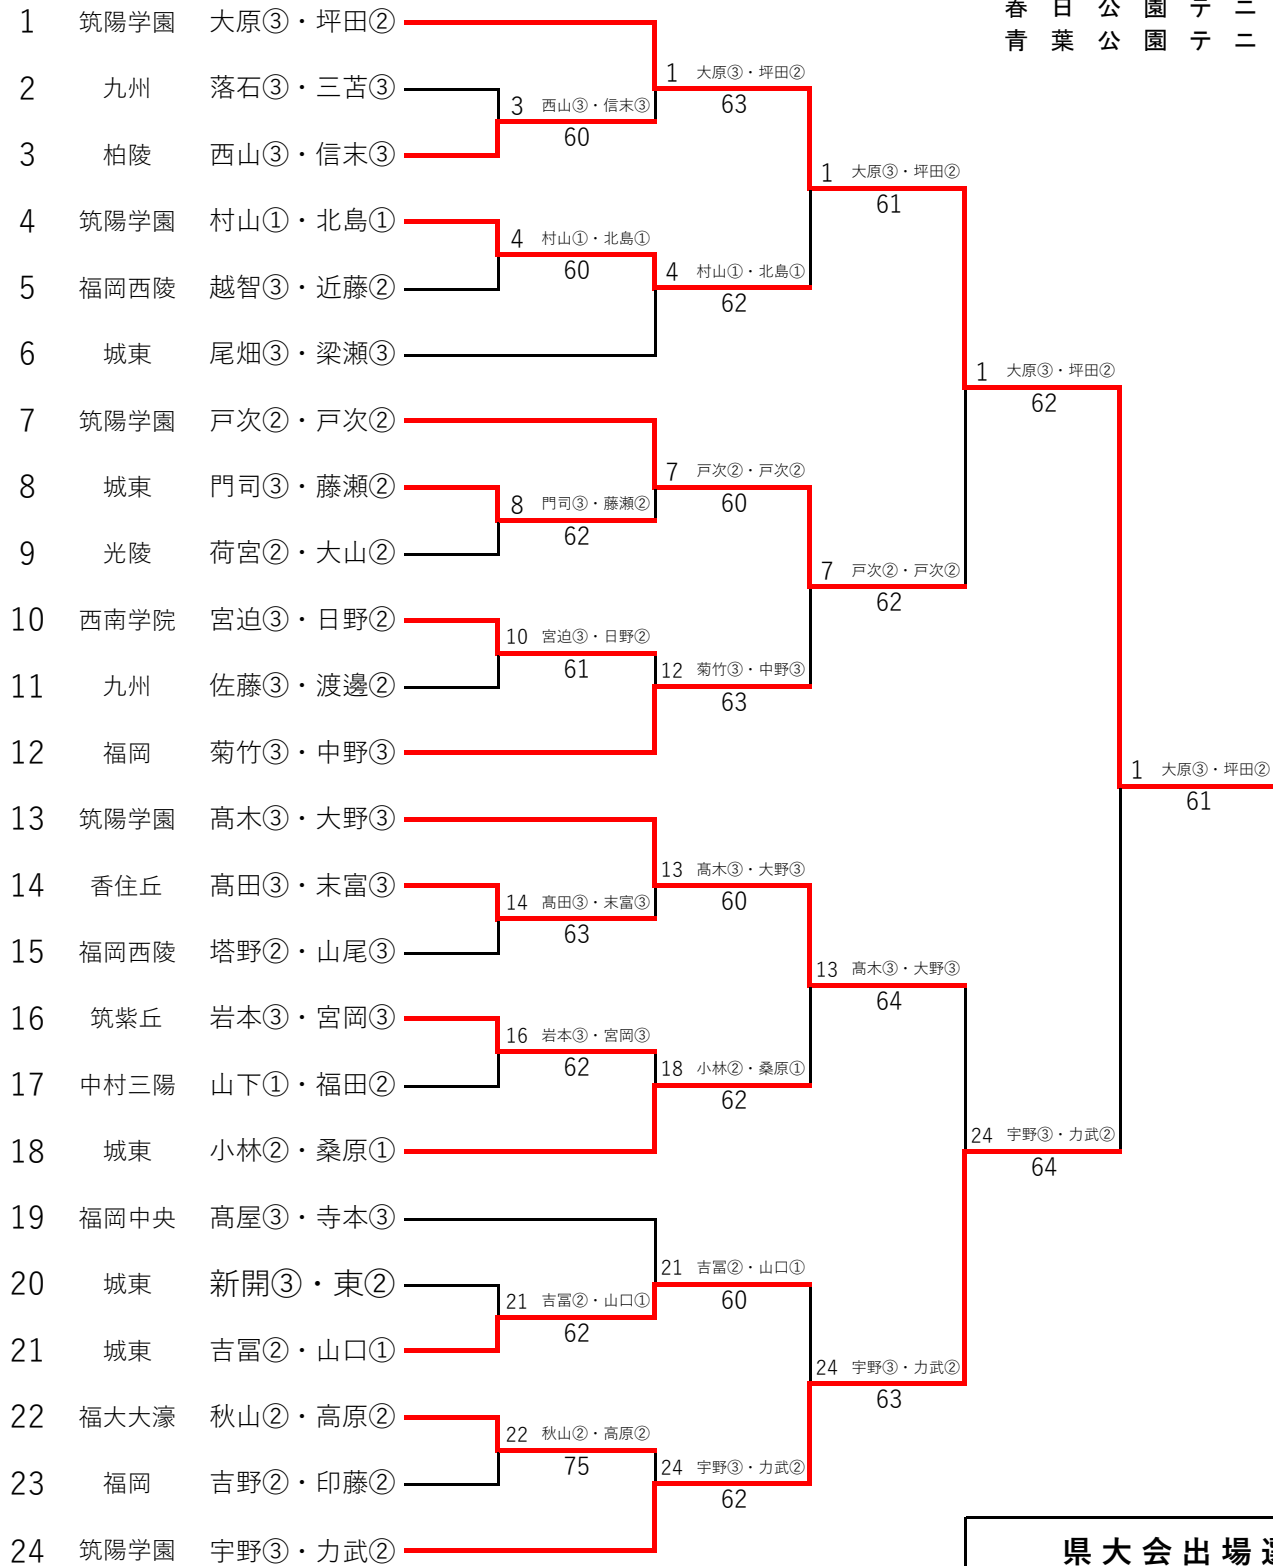

令和6年度 福岡県高等学校総合体育大会テニス選手権大会 中部ブロック予選会 男子ダブルス

※丸数字は学年

令和6年 4月 20日・21日・27日
春日公園テニスコート
青葉公園テニスコート

3位 決定戦

県大会出場選手

1位	筑陽学園	大原③・坪田②
2位	筑陽学園	宇野③・力武②
3位	筑陽学園	高木③・大野③
4位	筑陽学園	戸次②・戸次②

令和6年度 福岡県高等学校総合体育大会テニス選手権大会 中部ブロック予選会 男子ダブルス予選 (その1/2)

令和6年 4月20日 春日公園テニスコート

※丸数字は学年

令和6年度 福岡県高等学校総合体育大会テニス選手権大会 中部ブロック予選会 男子ダブルス予選 (その2/2)

令和6年 4月20日 春日公園テニスコート

※丸数字は学年

令和6年度 福岡県高等学校総合体育大会テニス選手権大会 中部ブロック予選会 男子ダブルス予選 (その1/2)

令和6年 4月20日 春日公園テニスコート

※丸数字は学年

令和6年度 福岡県高等学校総合体育大会テニス選手権大会 中部ブロック予選会 男子ダブルス予選 (その2/2)

令和6年 4月20日 春日公園テニスコート

※丸数字は学年