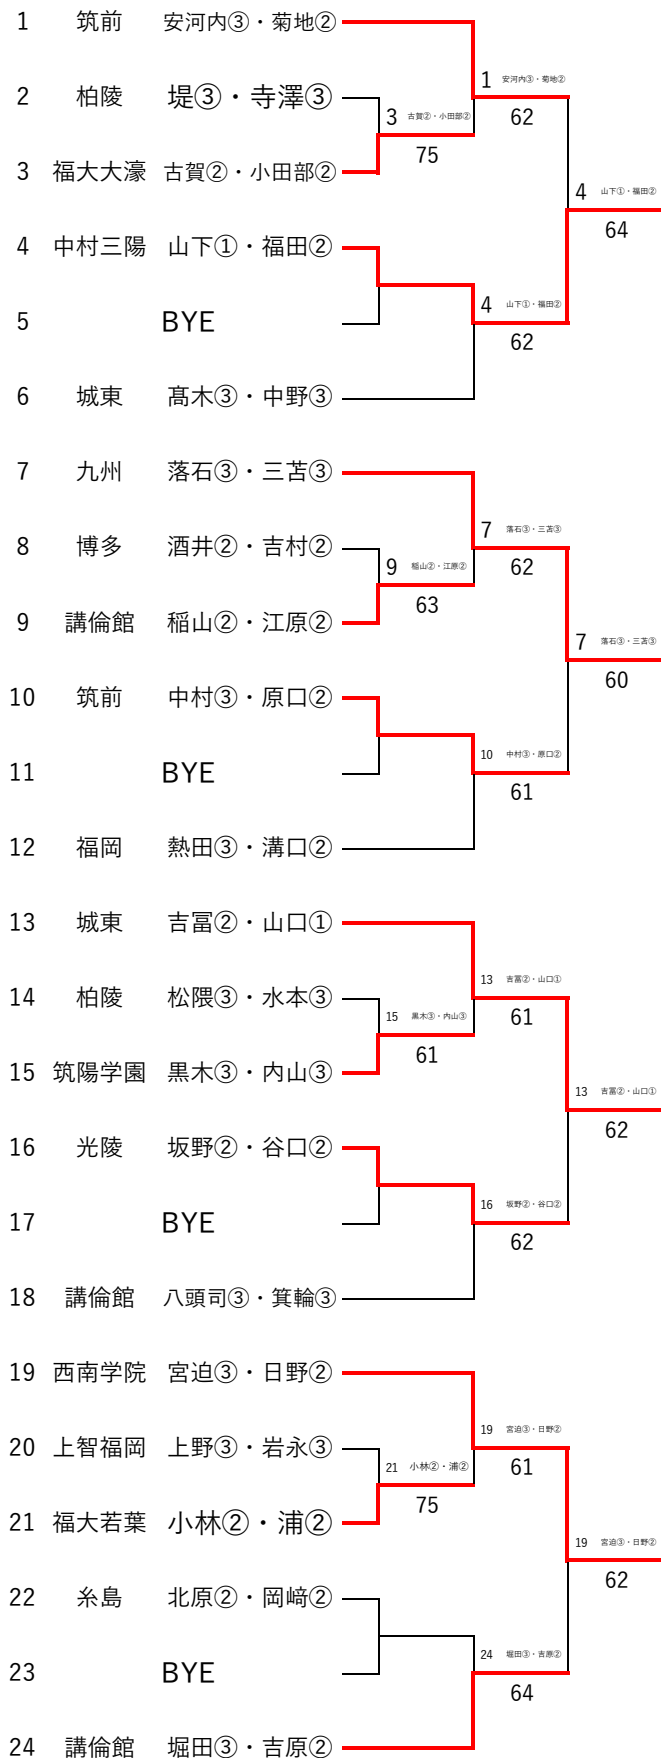

令和6年度 福岡県高等学校総合体育大会テニス選手権大会 中部ブロック予選会 男子ダブルス

※丸数字は学年

令和6年 4月 20日・21日・27日
春日公園テニスコート
青葉公園テニスコート

3位 決定戦

県大会出場選手

1位	筑陽学園	大原③・坪田②
2位	筑陽学園	宇野③・力武②
3位	筑陽学園	高木③・大野③
4位	筑陽学園	戸次②・戸次②

令和6年度 福岡県高等学校総合体育大会テニス選手権大会 中部ブロック予選会 男子ダブルス予選 (その1/2)

令和6年 4月20日 春日公園テニスコート

※丸数字は学年

令和6年度 福岡県高等学校総合体育大会テニス選手権大会 中部ブロック予選会 男子ダブルス予選 (その2/2)

令和6年 4月20日 春日公園テニスコート

※丸数字は学年

令和6年度 福岡県高等学校総合体育大会テニス選手権大会 中部ブロック予選会 男子ダブルス予選 (その1/2)

令和6年 4月20日 春日公園テニスコート

※丸数字は学年

令和6年度 福岡県高等学校総合体育大会テニス選手権大会 中部ブロック予選会 男子ダブルス予選 (その2/2)

令和6年 4月20日 春日公園テニスコート

※丸数字は学年