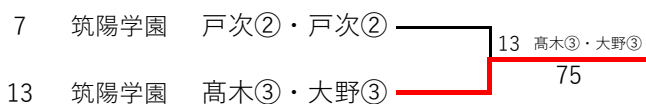

令和6年度 福岡県高等学校総合体育大会テニス選手権大会 中部ブロック予選会 男子ダブルス

※丸数字は学年

令和6年 4月 20日・21日・27日
春日公園テニスコート
青葉公園テニスコート

3位 決定戦

県大会出場選手

1位	筑陽学園	大原③・坪田②
2位	筑陽学園	宇野③・力武②
3位	筑陽学園	高木③・大野③
4位	筑陽学園	戸次②・戸次②

令和6年度 福岡県高等学校総合体育大会テニス選手権大会 中部ブロック予選会 男子ダブルス予選 (その1/2)

令和6年 4月20日 春日公園テニスコート

※丸数字は学年

令和6年度 福岡県高等学校総合体育大会テニス選手権大会 中部ブロック予選会 男子ダブルス予選 (その2/2)

令和6年 4月20日 春日公園テニスコート

※丸数字は学年

令和6年度 福岡県高等学校総合体育大会テニス選手権大会 中部ブロック予選会 男子ダブルス予選 (その1/2)

令和6年 4月20日 春日公園テニスコート

※丸数字は学年