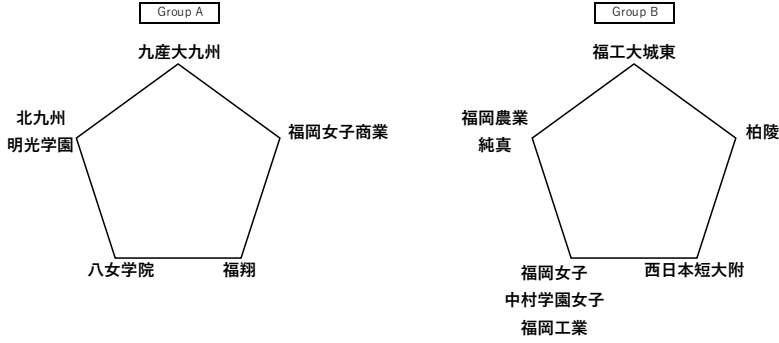

# 令和6年度 福岡県高等学校総合体育大会サッカー競技（女子） 組み合わせ

【予選リーグ】

スケジュール

期日	会場	試合
5月11日(土)	福岡女子商業	B 10:00 柏陵 1 ( 1 - 4 ) 5 西日本短大附
	九産大九州 古賀グラウンド	A 10:00 九産大九州 0 ( 0 - 0 ) 0 北九州明光学園 3 PK 5
5月12日(日)	福工大城東	B 13:30 柏陵 0 ( 0 - 2 ) 5 福工大城東
	九産大九州 古賀グラウンド	A 10:00 九産大九州 5 ( 2 - 0 ) 0 福岡女子商業 3 - 0
5月18日(土)	福工大城東	B 13:30 福岡農業純真 0 ( 0 - 3 ) 5 福工大城東
	福岡女子商業	A 11:50 八女学院 9 ( 5 - 0 ) 2 福翔 4 - 2
5月19日(日)	福工大城東	1,2位決定戦 13:30 八女学院 15 ( 6 - 0 ) 0 福工大城東 9 - 0
		3,4位決定戦 15:20 九産大九州 0 ( 0 - 2 ) 2 福岡女子 0 - 0 中村学園女子 福岡工業

①勝点(勝4、PK勝2.5、PK敗1.5、敗0) ②得失点(総得点-総失点) ③総得点 ④対戦 ⑤抽選の順に決定する。各グループ上位2チームによる順位決定戦を行い、決勝トーナメントへ進出。

○：勝 △：PK勝 ▲：PK敗 ●：敗

【決勝トーナメント】

優勝	
第2位	
第3位	