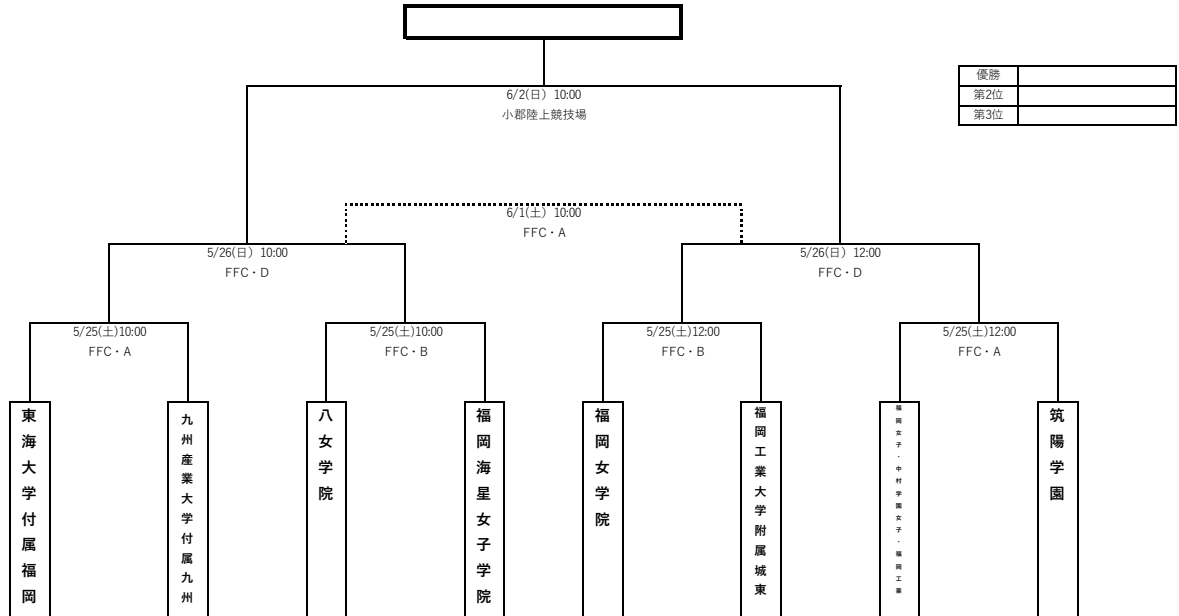

星取表

Group A	九産大九州	北九州明光学園	八女学院	福翔	福岡女子商業	勝	PK勝	PK敗	敗	勝点	得失	順位
九産大九州	※	▲ 0 - 0 3 PK 5	※	※	○ 5 - 0	1	0	1	0	5.5	5 0	2
北九州明光学園	△ 0 - 0 5 PK 3	※	● 0 - 8	※	※	0	1	0	1	2.5	0 8	4
八女学院	※	○ 8 - 0	※	○ 9 - 2	※	2	0	0	0	8	17 2	1
福翔	※	※	● 2 - 9	※	○ 3 - 2	1	0	0	1	4	5 11	3
福岡女子商業	● 0 - 5	※	※	● 2 - 3	※	0	0	0	2	0	2 8	5

Group B	福工大城東	福岡農業純真	福岡女子 中村学園女子 福岡工業	西日本短大附	柏陵	勝	PK勝	PK敗	敗	勝点	得失	順位
福工大城東	※	○ 5 - 0	※	※	○ 5 - 0	2	0	0	0	8	10 0	1
福岡農業純真	● 0 - 5	※	● 0 - 8	※	※	0	0	0	2	0	0 13	5
福岡女子 中村学園女子 福岡工業	※	○ 8 - 0	※	○ 1 - 0	※	2	0	0	0	8	9 0	2
西日本短大附	※	※	● 0 - 1	※	○ 5 - 1	1	0	0	1	4	5 2	3
柏陵	● 0 - 5	※	※	● 1 - 5	※	0	0	0	2	0	1 10	4

①勝点(勝4、PK勝2.5、PK敗1.5、敗0) ②得失点(総得点-総失点) ③総得点 ④対戦 ⑤抽選の順に決定する。各グループ上位2チームによる順位決定戦を行い、決勝トーナメントへ進出。

○：勝 △：PK勝 ▲：PK敗 ●：敗

【決勝トーナメント】

優勝	
第2位	
第3位	