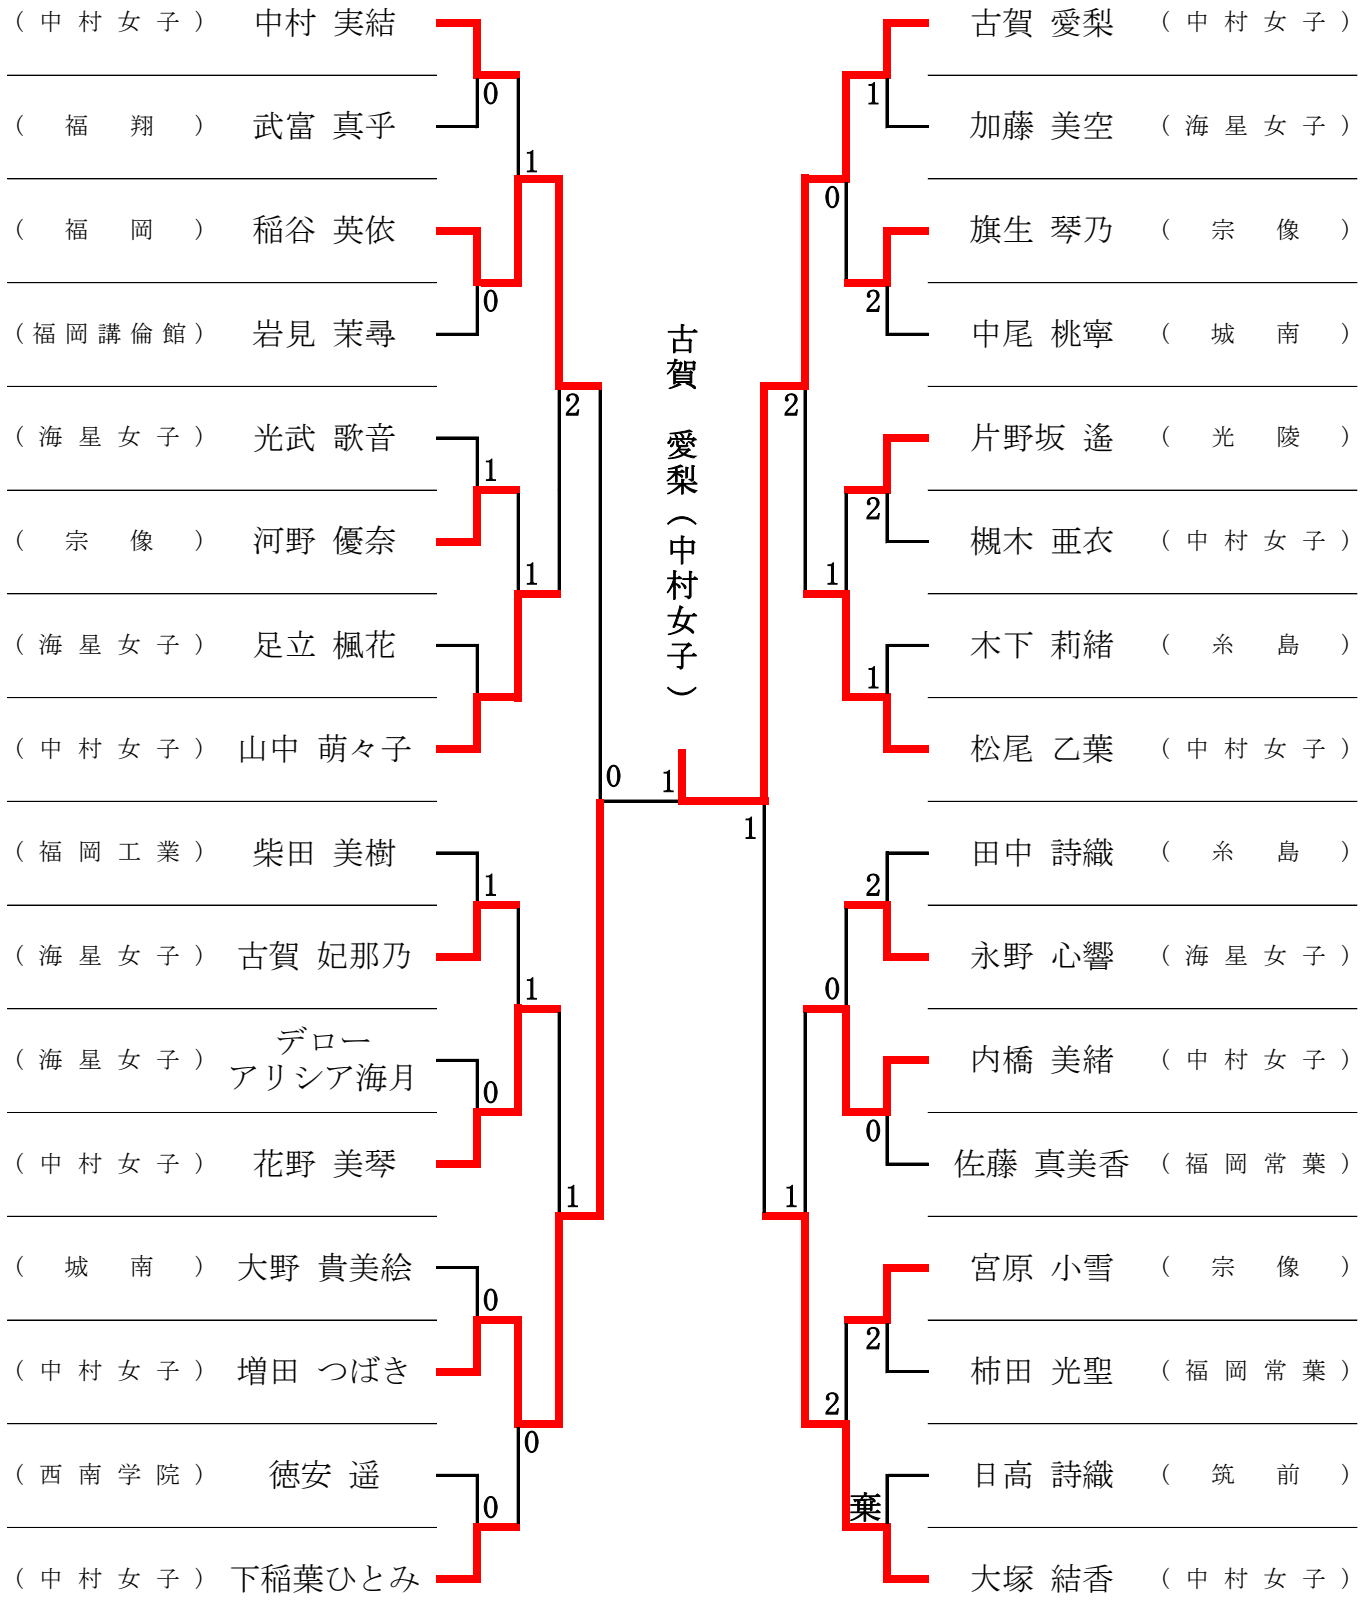

令和6年度 福岡県高等学校総合体育大会卓球選手権大会
福岡中部ブロック予選会

期日：2024年4月27日(土)～4月28日(日)

会場：福岡市民体育館

男子シングルス ベスト32 (476名参加)

令和6年度 福岡県高等学校総合体育大会卓球選手権大会
福岡中部ブロック予選会

期日：2024年4月27日(土)～4月28日(日)
会場：福岡市民体育館

男子シングルス

準々決勝 (1)	日笠山 優太 (東 福 岡)	9 - 11 6 - 11 (1) 13 - 11 (3) 11 - 13	本多 宰 (東 福 岡)
準々決勝 (2)	月山 慶二 (東 福 岡)	8 - 11 6 - 11 (1) 11 - 7 (3) 7 - 11	佐々木 雄大 (福 岡 常 葉)
準々決勝 (3)	中山 晴貴 (東 福 岡)	15 - 13 8 - 11 (2) 11 - 8 (3) 7 - 11 7 - 11	中垣 祐 (筑 前)
準々決勝 (4)	石田 樹希 (東 福 岡)	12 - 14 11 - 9 (1) 7 - 11 (3) 6 - 11	森山 優翔 (中 村 三 陽)

準決勝 (1)	本多 宰 (東 福 岡)	7 - 11 (0) 9 - 11 (3) 7 - 11	佐々木 雄大 (福 岡 常 葉)
準決勝 (2)	中垣 祐 (筑 前)	13 - 11 7 - 11 (1) 4 - 11 (3) 6 - 11	森山 優翔 (中 村 三 陽)

3位 決定戦	本多 宰 (東 福 岡)	13 - 11 4 - 11 (1) 8 - 11 (3) 3 - 11	中垣 祐 (筑 前)
決勝	佐々木 雄大 (福 岡 常 葉)	10 - 12 11 - 9 (3) 11 - 3 (1) 11 - 6	森山 優翔 (中 村 三 陽)

令和6年度 福岡県高等学校総合体育大会卓球選手権大会
福岡中部ブロック予選会

期日：2024年4月27日(土)～4月28日(日)

会場：福岡市民体育館

女子シングルス ベスト32 (300名参加)

令和6年度 福岡県高等学校総合体育大会卓球選手権大会
福岡中部ブロック予選会

期日：2024年4月27日(土)～4月28日(日)

会場：福岡市民体育館

女子シングルス

準々決勝 (1)	山中 萌々子 (中村女子)	(2) 7 - 11 8 - 11 11 - 2 (3) 11 - 9 7 - 11	稲谷 英依 (福岡)
準々決勝 (2)	花野 美琴 (中村女子)	(1) 2 - 11 7 - 11 11 - 6 (3) 8 - 11	増田 つばき (中村女子)
準々決勝 (3)	古賀 愛梨 (中村女子)	(3) 6 - 11 12 - 10 7 - 11 (2) 11 - 6 11 - 4	松尾 乙葉 (中村女子)
準々決勝 (4)	大塚 結香 (中村女子)	(3) 11 - 8 10 - 12 11 - 7 (1) 11 - 2	内橋 美緒 (中村女子)