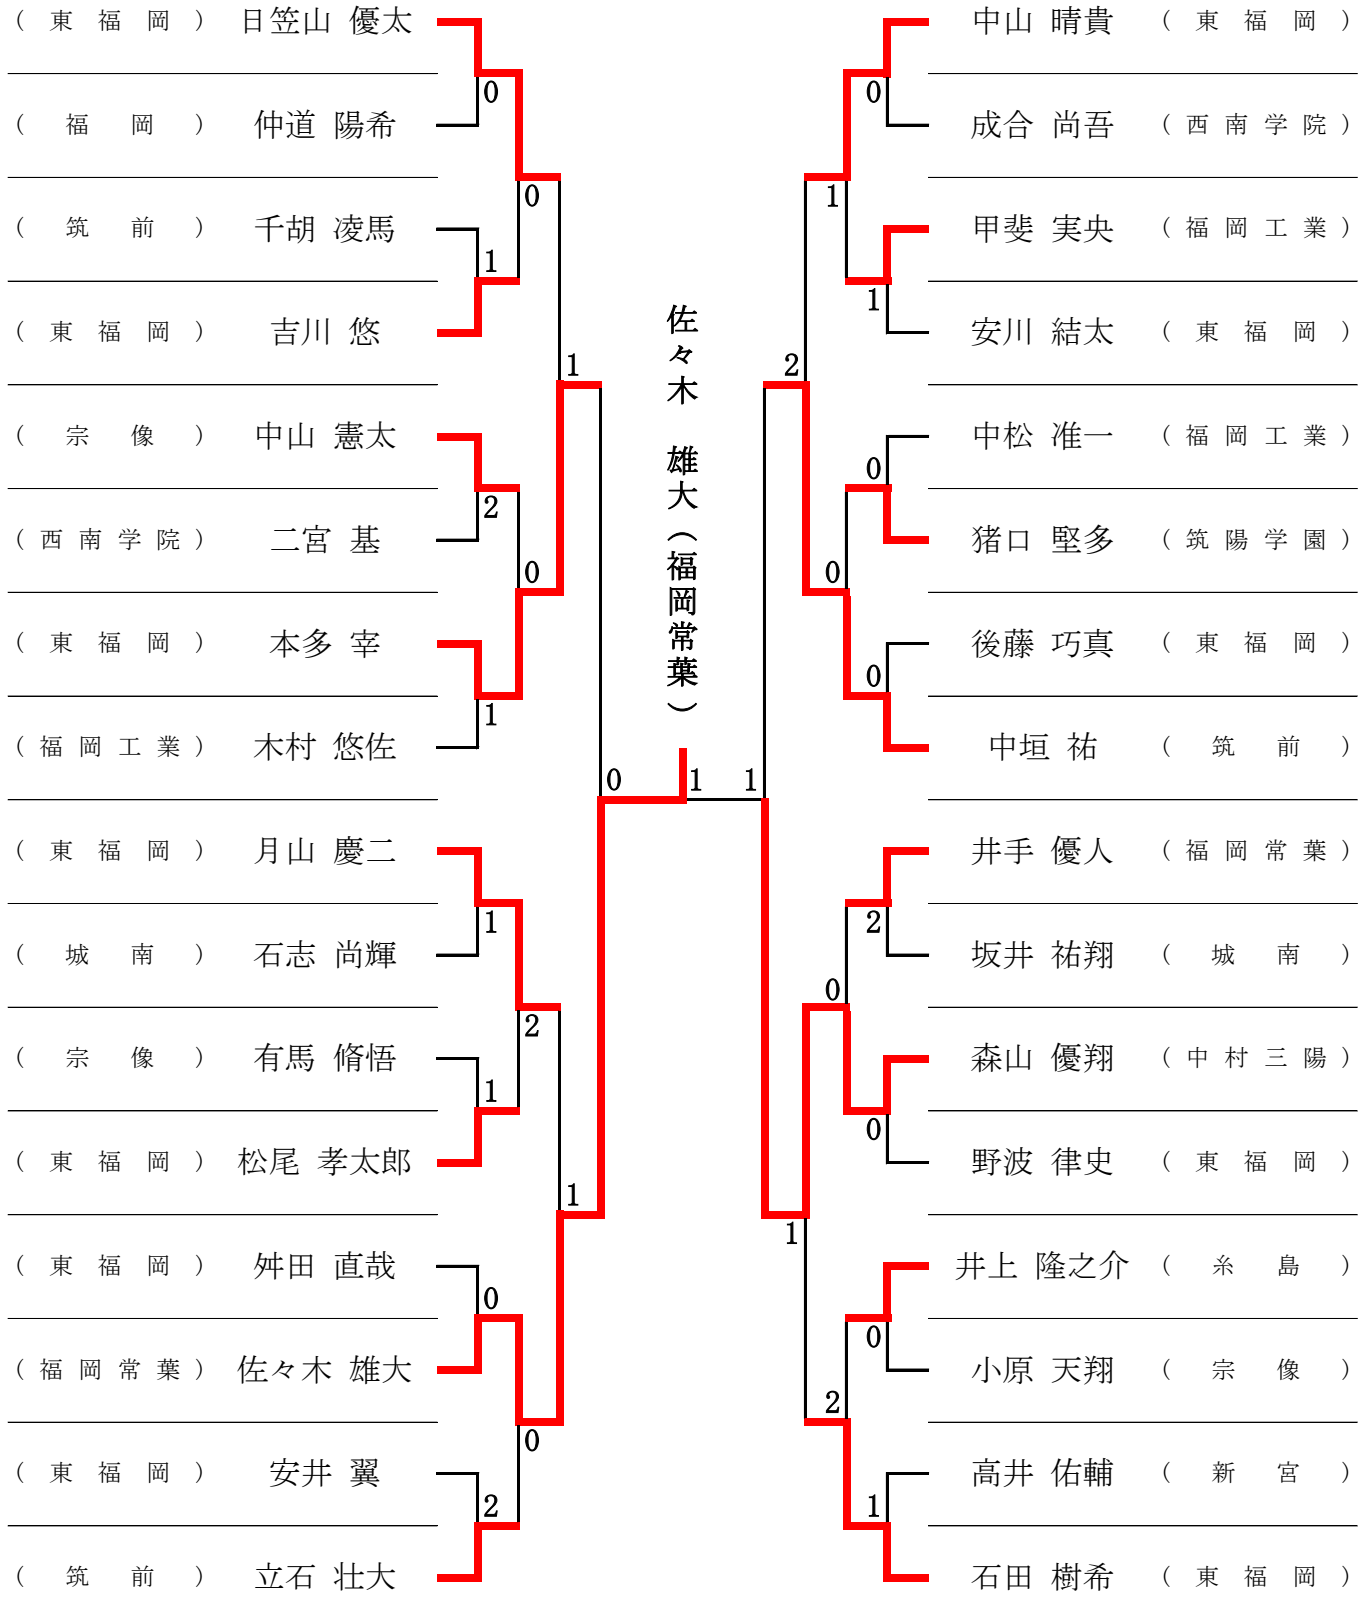

令和6年度 福岡県高等学校総合体育大会卓球選手権大会
福岡中部ブロック予選会

期日：2024年4月27日(土)～4月28日(日)

会場：福岡市民体育館

男子シングルス ベスト32 (476名参加)

令和6年度 福岡県高等学校総合体育大会卓球選手権大会
福岡中部ブロック予選会

期日：2024年4月27日(土)～4月28日(日)
会場：福岡市民体育館

男子シングルス

準々決勝 (1)	日笠山 優太 (東 福 岡)	9 - 11 6 - 11 (1) 13 - 11 (3) 11 - 13	本多 宰 (東 福 岡)
準々決勝 (2)	月山 慶二 (東 福 岡)	8 - 11 6 - 11 (1) 11 - 7 (3) 7 - 11	佐々木 雄大 (福 岡 常 葉)
準々決勝 (3)	中山 晴貴 (東 福 岡)	15 - 13 8 - 11 (2) 11 - 8 (3) 7 - 11 7 - 11	中垣 祐 (筑 前)
準々決勝 (4)	石田 樹希 (東 福 岡)	12 - 14 11 - 9 (1) 7 - 11 (3) 6 - 11	森山 優翔 (中 村 三 陽)

準決勝 (1)	本多 宰 (東 福 岡)	7 - 11 (0) 9 - 11 (3) 7 - 11	佐々木 雄大 (福 岡 常 葉)
準決勝 (2)	中垣 祐 (筑 前)	13 - 11 7 - 11 (1) 4 - 11 (3) 6 - 11	森山 優翔 (中 村 三 陽)

3位 決定戦	本多 宰 (東 福 岡)	13 - 11 4 - 11 (1) 8 - 11 (3) 3 - 11	中垣 祐 (筑 前)
決勝	佐々木 雄大 (福 岡 常 葉)	10 - 12 11 - 9 (3) 11 - 3 (1) 11 - 6	森山 優翔 (中 村 三 陽)

令和6年度 福岡県高等学校総合体育大会卓球選手権大会
福岡中部ブロック予選会

期日：2024年4月27日(土)～4月28日(日)

会場：福岡市民体育館

女子シングルス ベスト32 (300名参加)

令和6年度 福岡県高等学校総合体育大会卓球選手権大会
福岡中部ブロック予選会

期日：2024年4月27日(土)～4月28日(日)

会場：福岡市民体育館

女子シングルス

令和6年度 福岡県高等学校総合体育大会卓球選手権大会 福岡中部ブロック予選会

期日：2024年4月27日(土)～4月28日(日)

会場：福岡市民体育館

○推薦選手(中部ブロック予選は免除)

女子：藤本 夏緒・松尾 歩奈・日下部 璃奈・藤島 理子(中村女子)

男子：方 祥人(中村三陽)

男子シングルス

女子シングルス