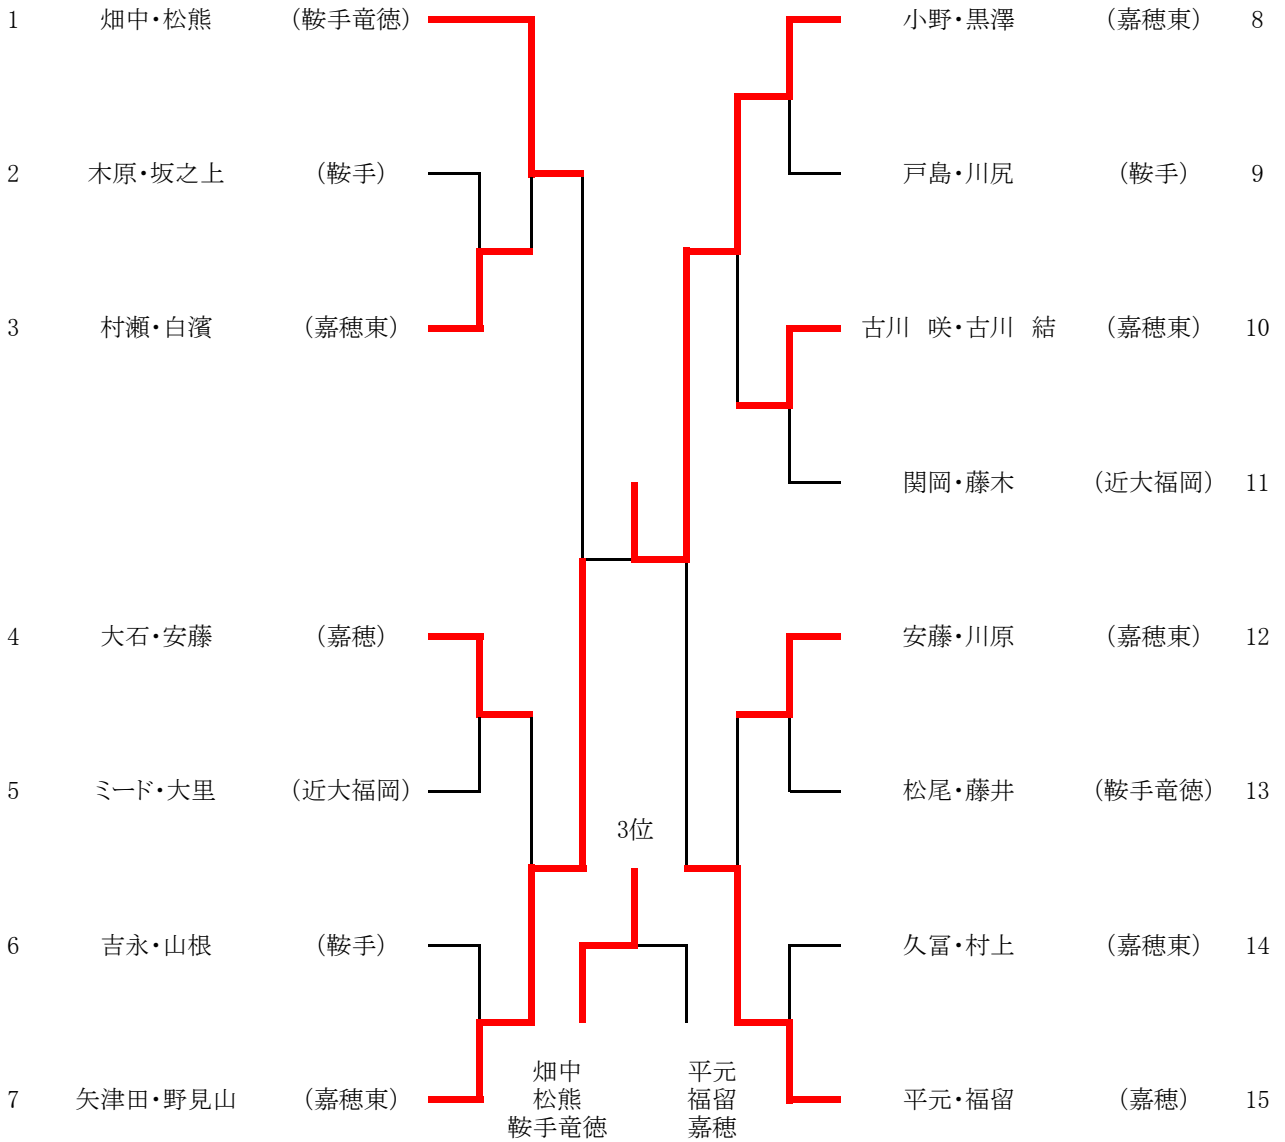

令和6年度 福岡県高等学校総合体育大会卓球選手権大会 筑豊ブロック予選会

令和6年4月29日(月・祝)5月3日(金・祝)4日(土・祝)

直方市体育館

女子学校対抗戦

	①嘉穂東	②嘉穂	③鞍手	④鞍手竜徳	⑤近大福岡	勝敗	順位
①嘉穂東		3-1	3-2	3-1	3-0	4-0	1
②嘉穂	1-3		3-0	3-1	3-1	3-1	2
③鞍手	2-3	0-3		3-1	1-3	1-3	5(4/4) (12/13)
④鞍手竜徳	1-3	1-3	1-3		3-1	1-3	4(4/4) (13/13)
⑤近大福岡	0-3	1-3	3-1	1-3		1-3	3(4/4) (13/12)

試合順序	第一試合	① 対 ⑤	② 対 ④	(③ 休み)
	第二試合	① 対 ③	④ 対 ⑤	(② 休み)
	第三試合	② 対 ⑤	③ 対 ④	(① 休み)
	第二試合	① 対 ④	② 対 ③	(⑤ 休み)
	第二試合	① 対 ②	③ 対 ⑤	(④ 休み)

女子シングルス

令和6年度 福岡県高等学校総合体育大会卓球選手権大会 筑豊ブロック予選会

令和6年4月29日(月・祝)5月3日(金・祝)4日(土・祝)

直方市体育館

女子ダブルス

6位決定戦

村瀬・白濱(嘉徳東高校) 3-2 大石・安藤(嘉穂高校)

古川 咲・古川 結(嘉徳東高校) 3-2 安藤・川原(嘉穂東高校)