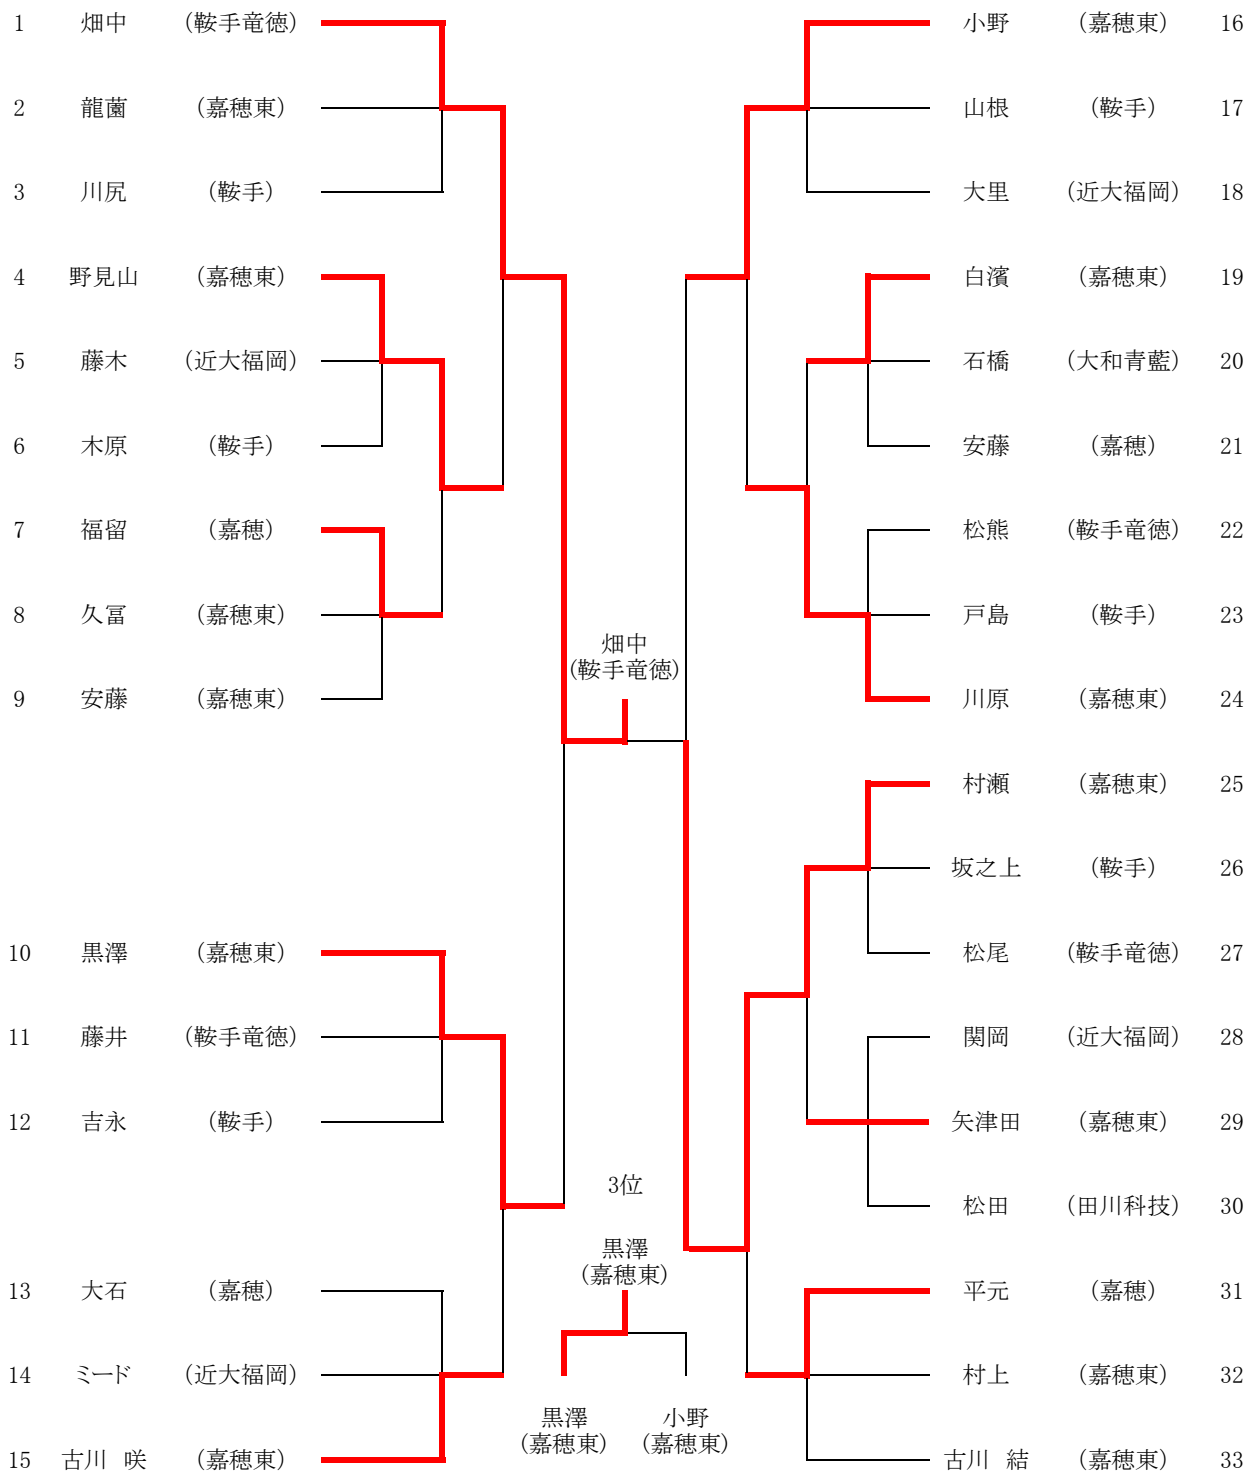

令和6年度 福岡県高等学校総合体育大会卓球選手権大会 筑豊ブロック予選会

令和6年4月29日(月・祝)5月3日(金・祝)4日(土・祝)

直方市体育館

女子学校対抗戦

	①嘉穂東	②嘉穂	③鞍手	④鞍手竜徳	⑤近大福岡	勝敗	順位
①嘉穂東		3-1	3-2	3-1	3-0	4-0	1
②嘉穂	1-3		3-0	3-1	3-1	3-1	2
③鞍手	2-3	0-3		3-1	1-3	1-3	5(4/4) (12/13)
④鞍手竜徳	1-3	1-3	1-3		3-1	1-3	4(4/4) (13/13)
⑤近大福岡	0-3	1-3	3-1	1-3		1-3	3(4/4) (13/12)

試合順序	第一試合	① 対 ⑤	② 対 ④	(③ 休み)
	第二試合	① 対 ③	④ 対 ⑤	(② 休み)
	第三試合	② 対 ⑤	③ 対 ④	(① 休み)
	第二試合	① 対 ④	② 対 ③	(⑤ 休み)
	第二試合	① 対 ②	③ 対 ⑤	(④ 休み)

女子シングルス

令和6年度 福岡県高等学校総合体育大会卓球選手権大会 筑豊ブロック予選会

令和6年4月29日(月・祝)5月3日(金・祝)4日(土・祝)

直方市体育館

女子ダブルス

6位決定戦

村瀬・白濱(嘉徳東高校) 3-2 大石・安藤(嘉穂高校)

古川 咲・古川 結(嘉徳東高校) 3-2 安藤・川原(嘉穂東高校)