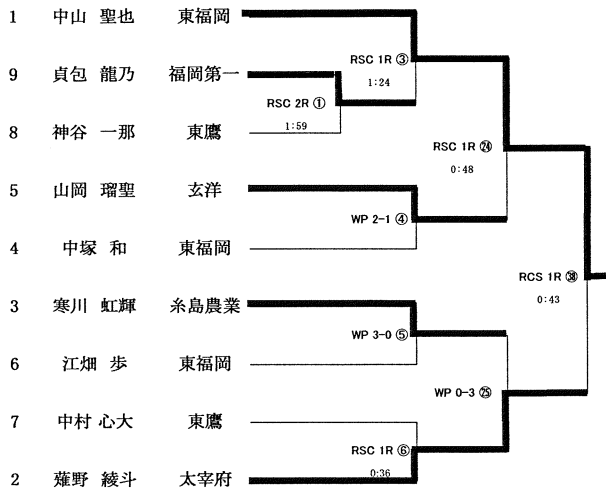

☆ピン級・ウェルター級・ミドル級

イ. 県大会1位2位は九州大会出場可

ロ. 九州大会Aパート6位まで全国大会出場可

☆ライトフライ級・フライ級・バンタム級・ライト級・ライトウェルター級

イ. 県大会1位2位は九州大会出場可

ロ. 県大会1位は全国大会出場可

令和5年度 福岡県高等学校ボクシング競技大会 得点集計表

	順位点	合計点	順位
糸島農業高校	1	2	6
玄洋高校	2	4	4
太宰府高校	8	13	3
東鷹高校	4	4	4
東福岡高校	38	58	1
福岡第一高校	1	2	6
豊国学園高校	23	38	2

※50音順

順位点：1位5点 2位3点 3位1点

ただし、試合に勝った場合に加算する。

◆男子の部

ピン級(3名)

5/20 5/21 5/27 5/28

ライトフライ級(9名)

5/20 5/21 5/27 5/28

フライ級(8名)

5/20 5/21 5/27 5/28

バンタム級(6名)

5/20 5/21 5/27 5/28

◆女子の部

フライ級(1名)

5/20 5/21 5/27 5/28

ライト級(8名)