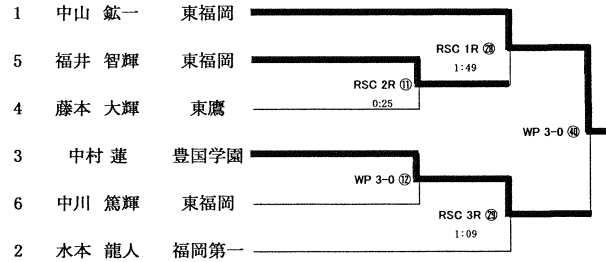

☆ピン級・ウェルター級・ミドル級

イ. 県大会1位2位は九州大会出場可

ロ. 九州大会Aパート6位まで全国大会出場可

☆ライトフライ級・フライ級・バンタム級・ライト級・ライトウェルター級

イ. 県大会1位2位は九州大会出場可

ロ. 県大会1位は全国大会出場可

令和5年度 福岡県高等学校ボクシング競技大会 得点集計表

	順位点	合計点	順位
糸島農業高校	1	2	6
玄洋高校	2	4	4
太宰府高校	8	13	3
東鷹高校	4	4	4
東福岡高校	38	58	1
福岡第一高校	1	2	6
豊国学園高校	23	38	2

※50音順

順位点：1位5点 2位3点 3位1点

ただし、試合に勝った場合に加算する。

◆男子の部

ピン級(3名)

5/20 5/21 5/27 5/28

ライトフライ級(9名)

5/20 5/21 5/27 5/28

フライ級(8名)

5/20 5/21 5/27 5/28

バンタム級(6名)

5/20 5/21 5/27 5/28

◆女子の部

フライ級(1名)

5/20 5/21 5/27 5/28

ライト級(8名)