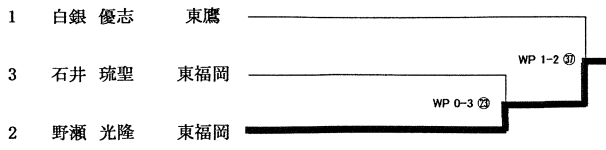

※50音順

順位点：1位5点 2位3点 3位1点

ただし、試合に勝った場合に加算する。

◆男子の部

ピン級(3名)

5/20 5/21 5/27 5/28

ライトフライ級(9名)

5/20 5/21 5/27 5/28