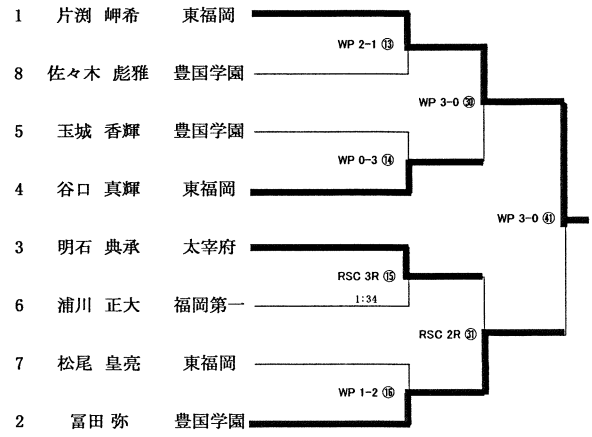

ライト級(8名)

5/20 5/21 5/27 5/28