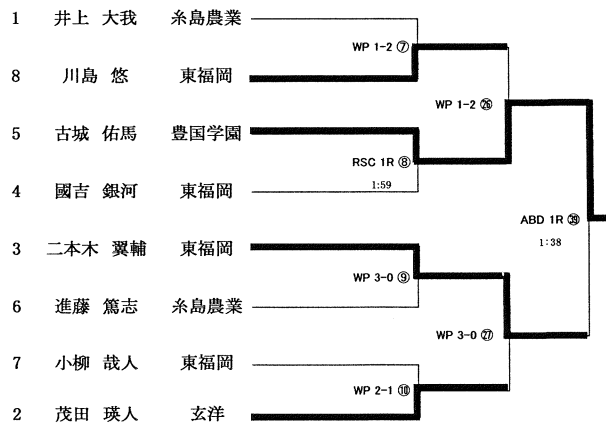

☆ピン級・ウェルター級・ミドル級

イ. 県大会1位2位は九州大会出場可

ロ. 九州大会Aパート6位まで全国大会出場可

☆ライトフライ級・フライ級・バンタム級・ライト級・ライトウェルター級

イ. 県大会1位2位は九州大会出場可

ロ. 県大会1位は全国大会出場可

令和5年度 福岡県高等学校ボクシング競技大会 得点集計表

	順位点	合計点	順位
糸島農業高校	1	2	6
玄洋高校	2	4	4
太宰府高校	8	13	3
東鷹高校	4	4	4
東福岡高校	38	58	1
福岡第一高校	1	2	6
豊国学園高校	23	38	2

※50音順

順位点：1位5点 2位3点 3位1点

ただし、試合に勝った場合に加算する。

◆男子の部

ピン級(3名)

5/20 5/21 5/27 5/28

ライトフライ級(9名)

5/20 5/21 5/27 5/28

フライ級(8名)

5/20 5/21 5/27 5/28

バンタム級(6名)

5/20 5/21 5/27 5/28

◆女子の部

フライ級(1名)

5/20 5/21 5/27 5/28

ライト級(8名)