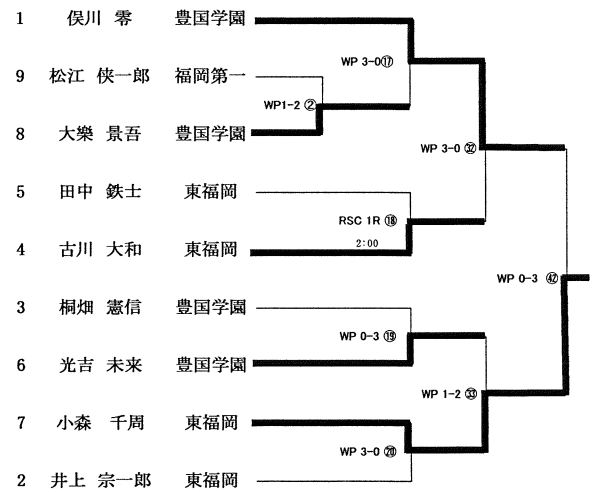

※50音順

順位点：1位5点 2位3点 3位1点

ただし、試合に勝った場合に加算する。

◆男子の部

ピン級(3名)

5/20 5/21 5/27 5/28

ライトフライ級(9名)

5/20 5/21 5/27 5/28

フライ級(8名)

5/20 5/21 5/27 5/28

バンタム級(6名)

5/20 5/21 5/27 5/28

◆女子の部

フライ級(1名)

5/20 5/21 5/27 5/28

ライト級(8名)

5/20 5/21 5/27 5/28

ライトウェルター級(9名)

5/20 5/21 5/27 5/28

ウェルター級(3名)

5/20 5/21 5/27 5/28

ミドル級(6名)

5/20 5/21 5/27 5/28