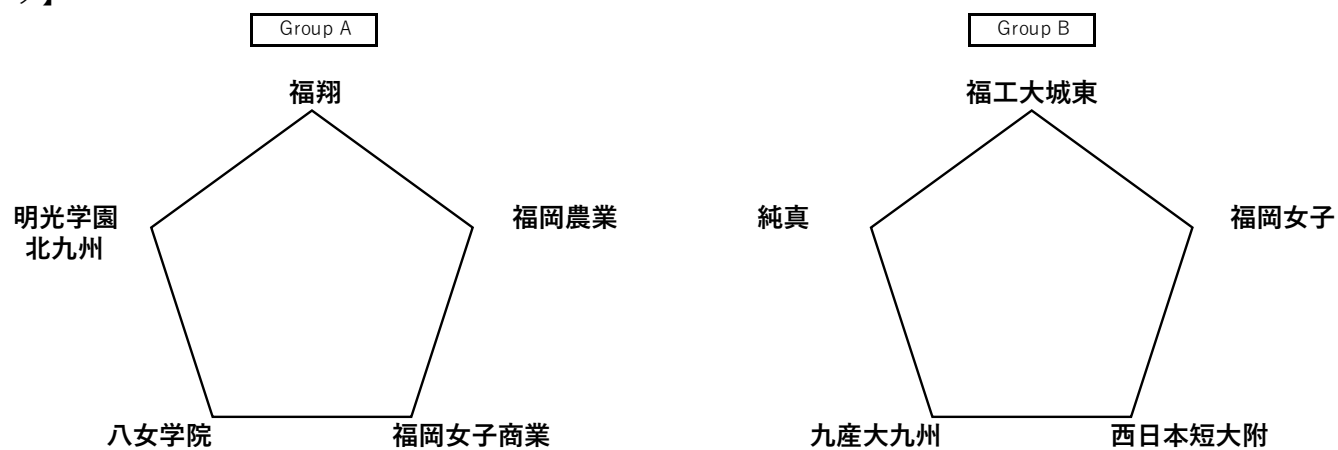

【予選リーグ】

スケジュール

期日	会場	試合
5月13日(土)	福岡女子商業	A 10:00 明光学園北九州 0 (0-1) 6 八女学院
	福工大城東	B 13:00 福岡女子 0 (0-1) 4 福工大城東
5月14日(日)	福岡女子商業	A 10:00 福翔 1 (1-0) 0 福岡農業
	福工大城東	B 9:30 九産大九州 3 (3-1) 1 西日本短大附
5月20日(土)	福翔	B 10:00 福岡女子 1 (1-3) 3 西日本短大附
5月21日(日)	福工大城東	1,2位決定戦 13:00 八女学院 6 (2-0) 0 福工大城東
		3,4位決定戦 15:00 福翔 0 (0-1) 1 九産大九州

星取表

Group A	福翔	明光・北九	八女学院	福岡女子商業	福岡農業	勝	PK勝	PK敗	敗	勝点	得失	得失	順位
福翔	※	○ 2-0	※	※	○ 1-0	2	0	0	0	8	3	0	3
明光学園北九州	● 0-2	※	● 0-6	※	※	0	0	0	2	0	0	8	-8
八女学院	※	○ 6-0	※	○ 6-0	※	2	0	0	0	8	12	0	12
福岡女子商業	※	※	● 0-6	※	○ 4-0	1	0	0	1	4	4	6	-2
福岡農業	● 0-1	※	※	● 0-4	※	0	0	0	2	0	0	5	-5

Group B	福工大城東	純真	九産大九州	西日本短大附	福岡女子	勝	PK勝	PK敗	敗	勝点	得失	得失	順位
福工大城東	※	○ 4-0	※	※	○ 4-0	2	0	0	0	8	8	0	8
純真	● 0-4	※	● 0-5	※	※	0	0	0	2	0	0	9	-9
九産大九州	※	○ 5-0	※	○ 3-1	※	2	0	0	0	8	8	1	7
西日本短大附	※	※	● 1-3	※	○ 3-1	1	0	0	1	4	4	4	0
福岡女子	● 0-4	※	※	● 1-3	※	0	0	0	2	0	1	7	-6

①勝点 (勝4、PK勝2.5、PK敗1.5、敗0) ②得失点 (総得点-総失点) ③総得点 ④対戦 ⑤抽選 の順に決定する。
各グループ上位2チームによる順位決定戦を行い、決勝トーナメントへ進出。

○：勝 △：PK勝 ▲：PK敗 ●：敗

【決勝トーナメント】