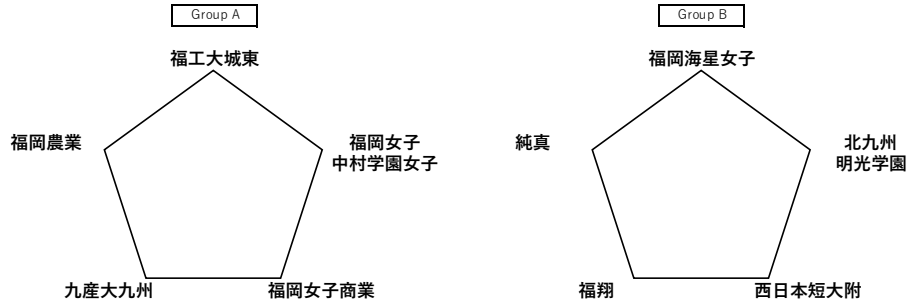

令和5年度第28回 福岡県高等学校女子サッカー選手権大会 組み合わせ

【予選リーグ】

スケジュール

期日	会場	Group A		Group B	
9月9日(土)	福岡女子商業	B 14:00 福岡海星女子 4 (1 - 0) 0	純真	A 15:50 福岡女子中村学園女子 0 (0 - 0) 1	福岡女子商業
9月10日(日)	福工大城東	B 13:30 純真 0 (0 - 6) 8	福翔	A 15:20 福岡女子中村学園女子 1 (0 - 2) 2	福工大城東
	九産大九州	A 10:00 九産大九州 3 (0 - 0) 0	福岡農業	B 11:50 西日本短大附 1 (1 - 0) 0	北九州明光学園
9月16日(土)	福工大城東	A 10:00 福岡農業 0 (0 - 1) 3	福工大城東	B 11:50 福岡海星女子 0 (0 - 0) 1	北九州明光学園
	九産大九州	A 10:00 九産大九州 2 (0 - 1) 1	福岡女子商業	B 11:50 福翔 3 (2 - 2) 3 8 PK 9	西日本短大附
9月17日(日)	福工大城東	3,4位決定戦 13:00 福翔 2 (1 - 2) 3 福工大城東		1,2位決定戦 14:50 九産大九州 1 (0 - 0) 0 西日本短大附	

○：勝 △：PK勝 ▲：PK敗 ●：敗

①勝点 (勝4、PK勝2.5、PK敗1.5、敗0) ②得失点 (総得点-総失点) ③総得点 ④対戦 ⑤抽選の順に決定する。
各グループ上位2チームによる順位決定戦を行い、決勝トーナメントへ進出。

福工大城東と九産大九州が同率1位となったため、抽選の結果、九産大九州がグループ1位として順位決定戦へ進出。

【決勝トーナメント】