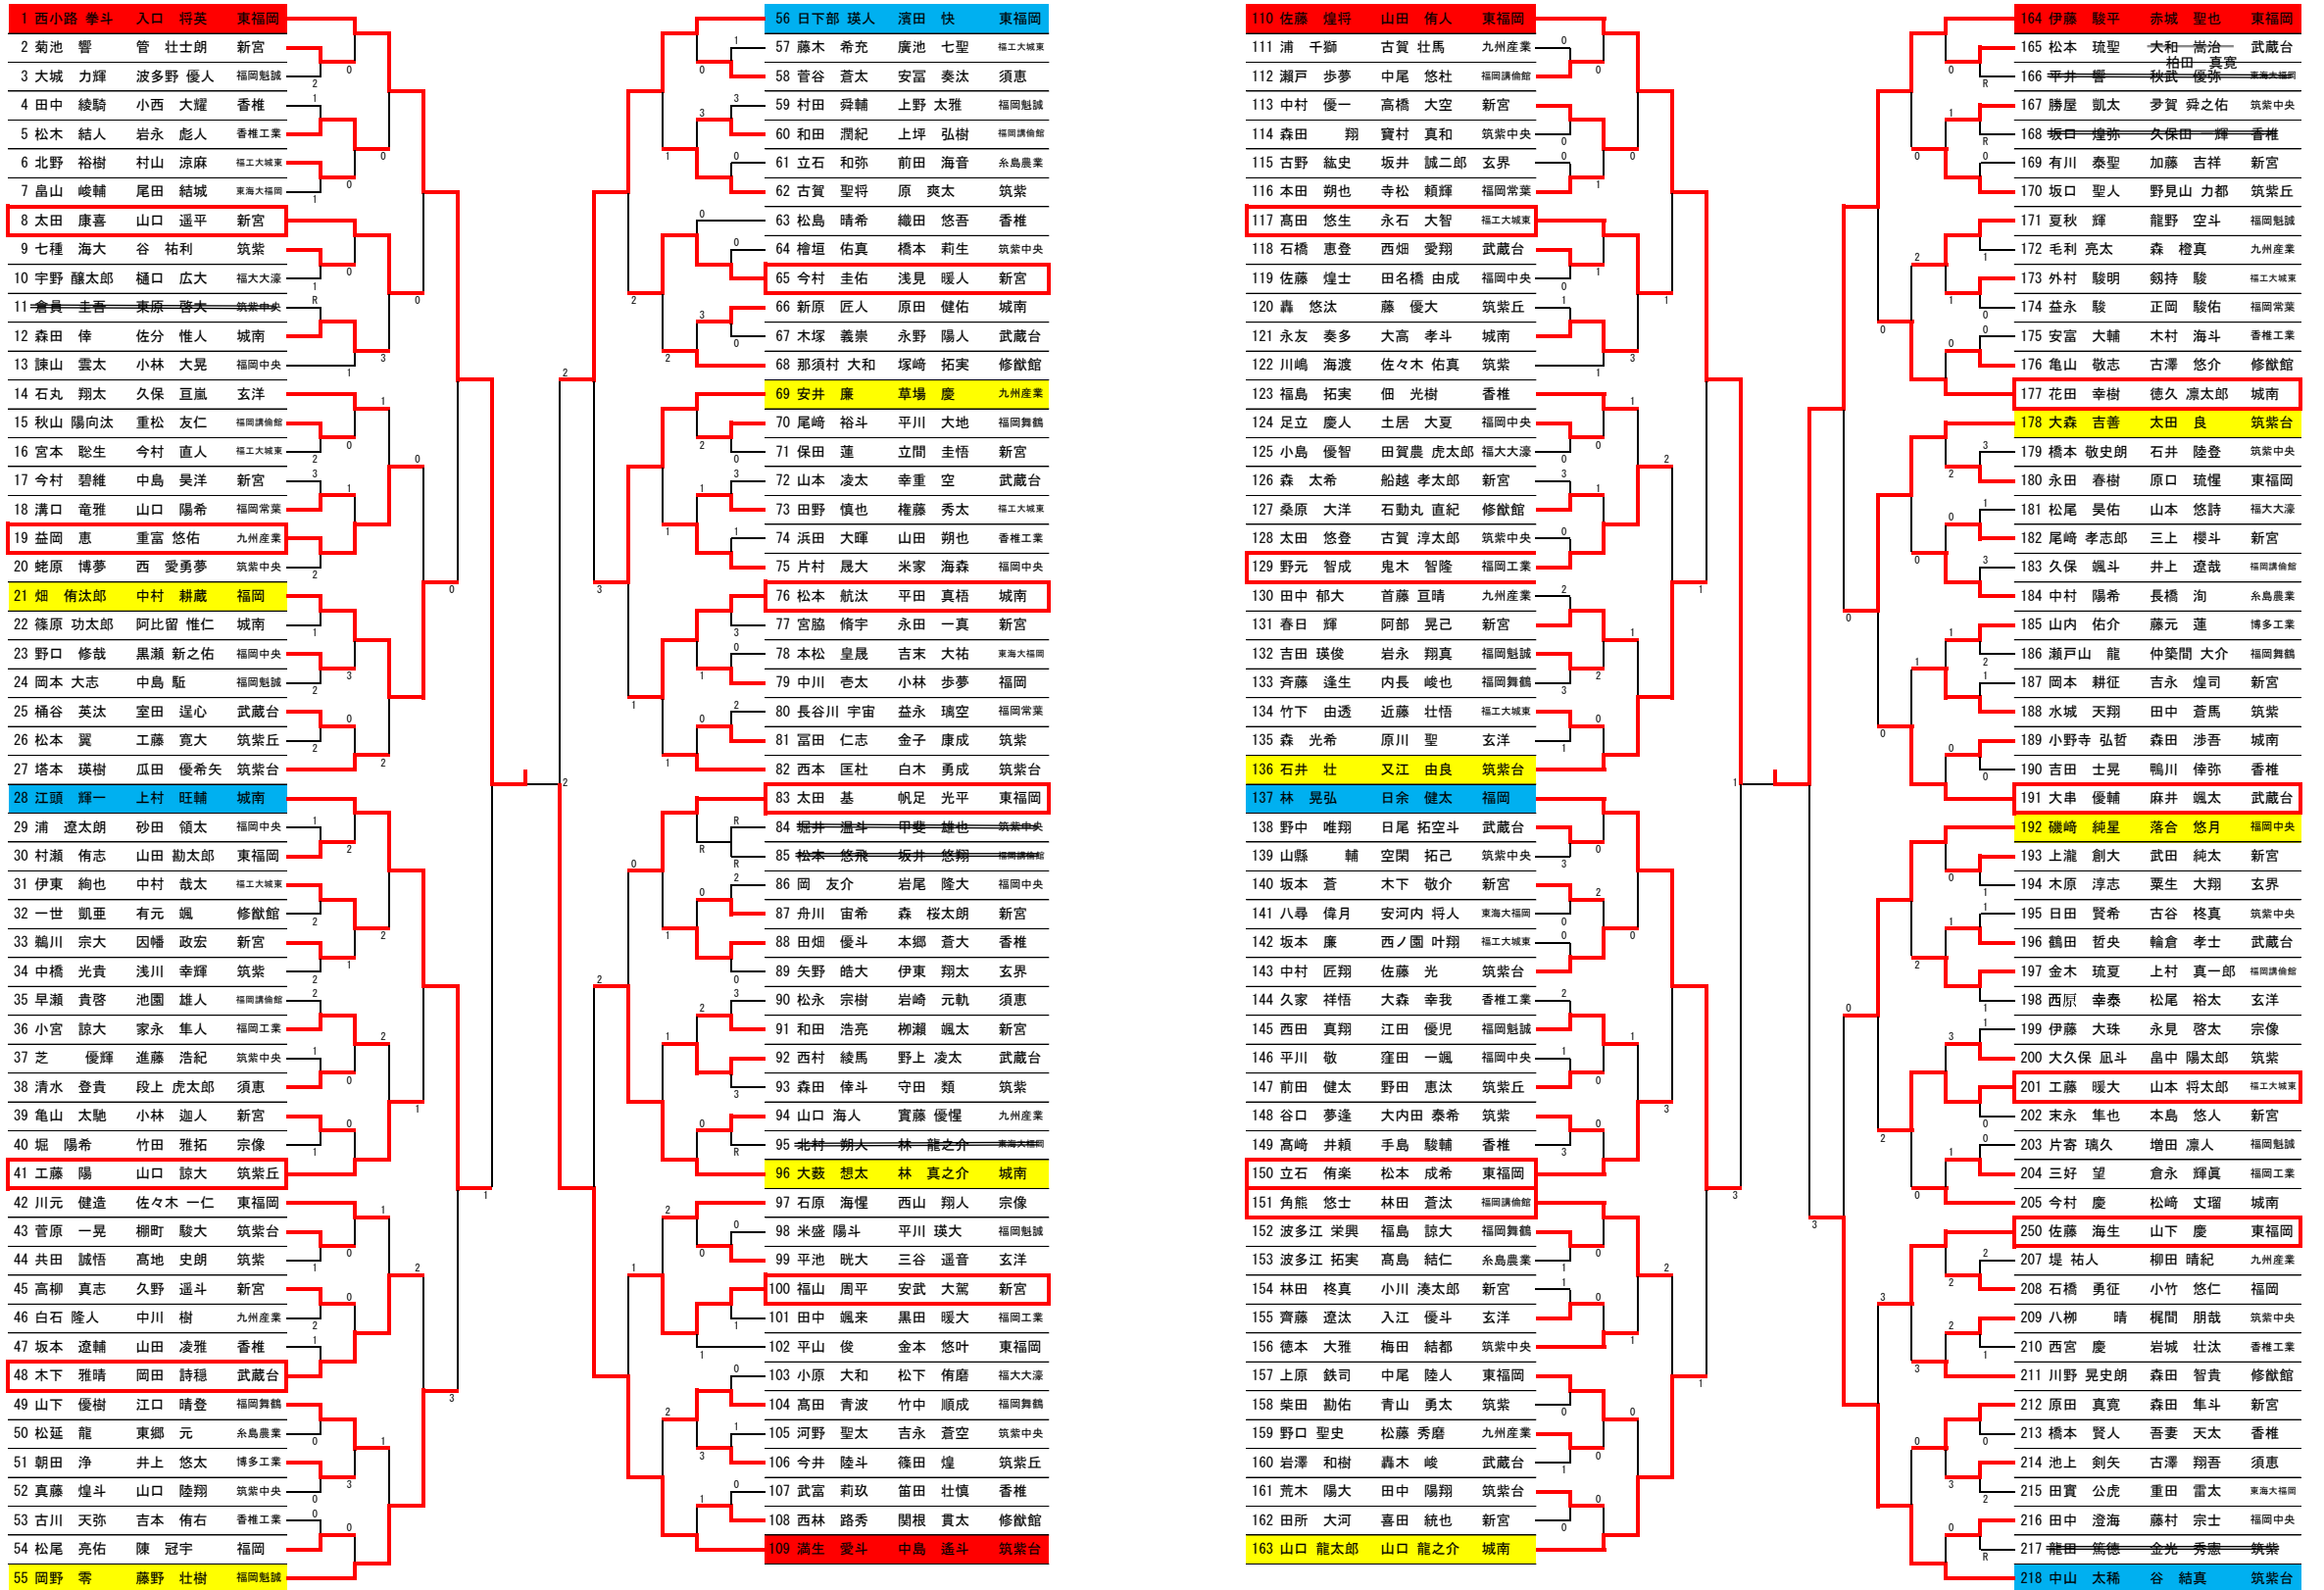

令和5年度福岡県高等学校中部ブロックソフトテニス1,2年生大会

令和5年8月19・20日  
名島運動公園テニスコート

男子個人の部

【決勝戦】

1 西小路・入口 (東福岡) ④ - 1 164 伊藤・赤城 (東福岡)

【3位決定戦】

109 満生・中島 (筑紫台) ④ - 1 110 佐藤・山田 (東福岡)

# 令和5年度福岡県高等学校中部ブロックソフトテニス1・2年生大会

《男子個人の部》

		順位		
(1)	1	西小路 拳斗	東福岡	
		入口 将英		
(2)	2	伊藤 駿平	東福岡	
		赤城 聖也		
(3)	3	満生 愛斗	筑紫台	
		中島 遙斗		
(4)	4	佐藤 煌将	東福岡	
		山田 侑人		
(5)	5	江頭 輝一	城南	
		上村 旺輔		
(6)	5	中山 太稀	筑紫台	
		谷 結真		
(7)	5	日下部 瑛人	東福岡	
		濱田 快		
(8)	5	林 晃弘	福岡	
		日余 健太		
(9)	9	畑 侑汰郎	福岡	
		中村 耕蔵		
(10)	9	大森 吉善	筑紫台	
		太田 良		
(11)	9	大藪 想太	城南	
		林 真之介		
(12)	9	石井 壮	筑紫台	
		又江 由良		
(13)	9	岡野 零	福岡魁誠	
		藤野 壮樹		
(14)	9	磯崎 純星	福岡中央	
		落合 悠月		
(15)	9	安井 廉	九州産業	
		草場 慶		
(16)	9	山口 龍太郎	城南	
		山口 龍之介		

		順位		
(17)	17	太田 康喜	新宮	
		山口 遥平		
(18)	17	花田 幸樹	城南	
		徳久 凜太郎		
(19)	17	福山 周平	新宮	
		安武 大駕		
(20)	17	高田 悠生	福工大城東	
		永石 大智		
(21)	17	工藤 陽	筑紫丘	
		山口 諒大		
(22)	17	佐藤 海生	東福岡	
		山下 慶		
(23)	17	今村 圭佑	新宮	
		浅見 暖人		
(24)	17	立石 侑楽	東福岡	
		松本 成希		
(25)	17	益岡 恵	九州産業	
		重富 悠佑		
(26)	17	大串 優輔	武蔵台	
		麻井 颯太		
(27)	17	太田 基	東福岡	
		帆足 光平		
(28)	17	野元 智成	福岡工業	
		鬼木 智隆		
(29)	17	木下 雅晴	武蔵台	
		岡田 詩穩		
(30)	17	工藤 暖大	福工大城東	
		山本 将太郎		
(31)	17	松本 航汰	城南	
		平田 真梧		
(32)	17	角熊 悠士	福岡講倫館	
		林田 蒼汰		