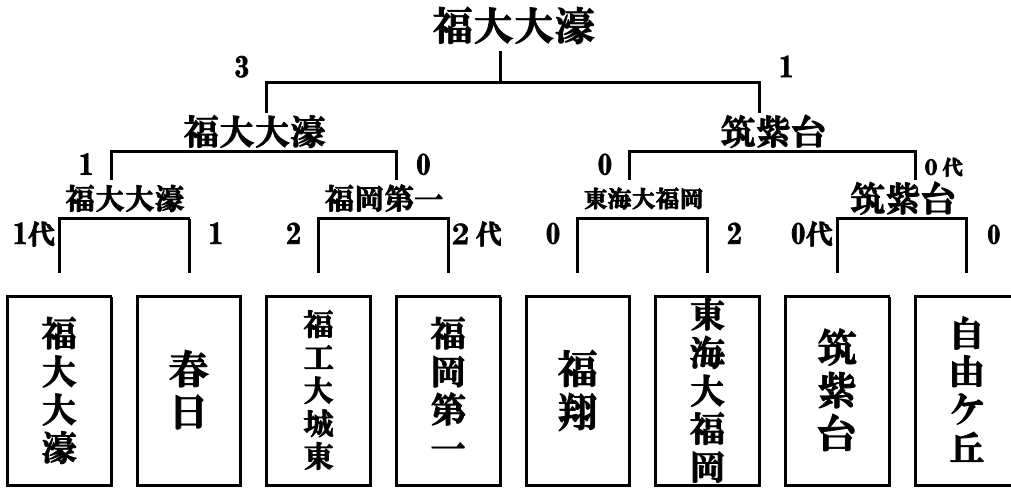

男子団体決勝トーナメント

決勝スコア

	先鋒	次鋒	中堅	副将	大将		代表戦
福大大濠	阪東	佐伯	守安	栗原	関	3	
打突部位	メ	下コ	下コ	引き分け	メ	5	
筑紫台	原田	村本	古屋	小澤	田村	1