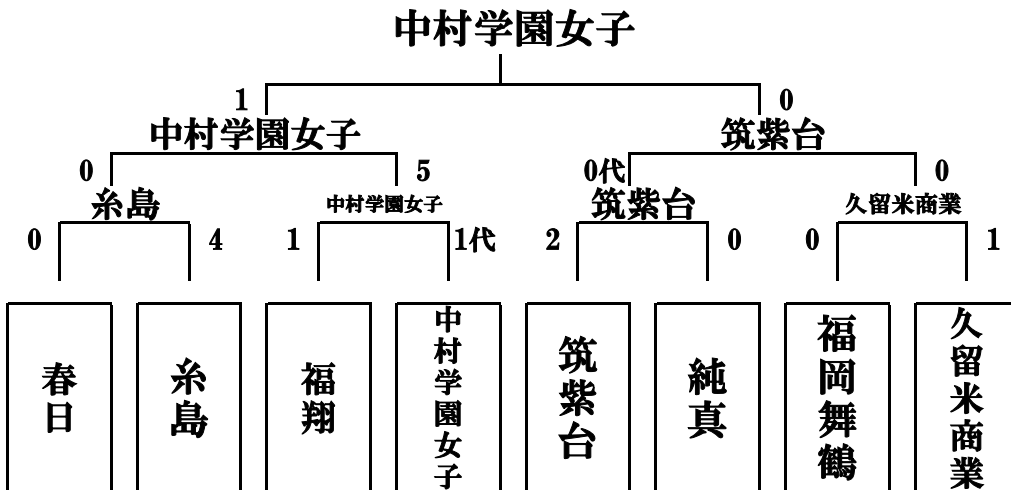

女子団体決勝トーナメント

決勝スコア

	先鋒	次鋒	中堅	副将	大将		代表戦
中村学園女子	香野	川田	橋本	荻原	門田	1	
打突部位	コ	引き分け	引き分け	引き分け	引き分け	1	
筑紫台	井上	西尾	森田	松村	水野	0