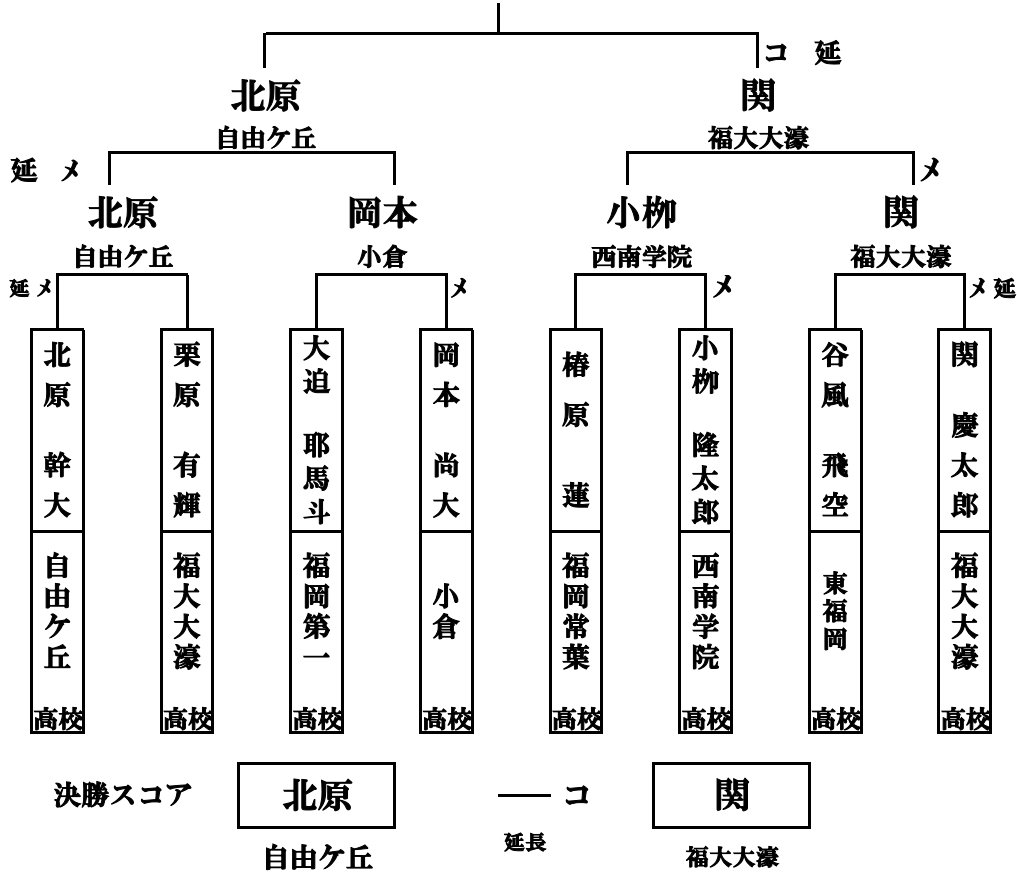

男子個人トーナメント

関 慶太郎 (福大大濠)