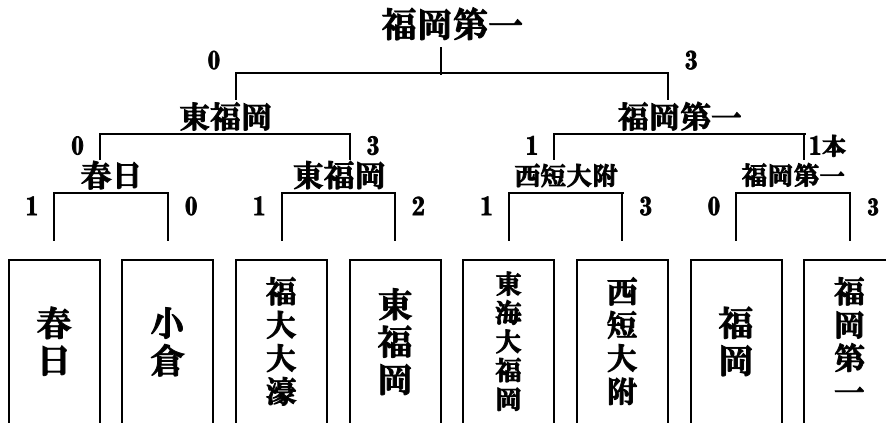

男女団体優勝校、個人戦男女上位2名は、8月に高知県で開催される、全国高等学校剣道大会に出場できる。

男女団体上位2校、個人戦男女上位8名は、7月に福岡県で開催される、全九州高等学校剣道大会に出場できる。

福岡県高体連剣道専門部
 庶務・会計 久保山崇之
 【修猷館高等学校】

F A X 092-822-6564

男子団体決勝トーナメント

決勝スコア

	先鋒	次鋒	中堅	副将	大将		代表戦
東福岡	石井	河野	谷風	中川原	石橋	0	
打突部位	コ	引き分け	コ	引き分け	ド	4	
福岡第一	(佐々木)	三代	(小野)	妹尾	(内田)	3	