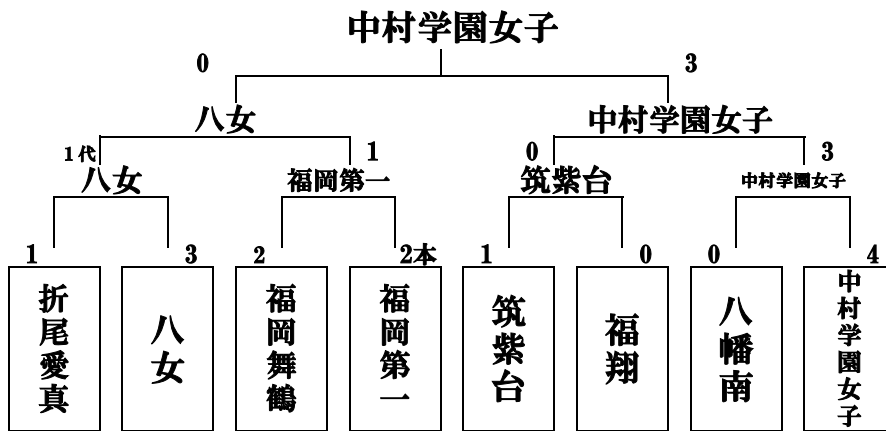

女子団体決勝トーナメント

決勝スコア

	先鋒	次鋒	中堅	副将	大将		代表戦
八女	西	添島	東	安達	朝日	0	
打突部位	メ引き分け	ド	引き分け	コ	メ	6	
中村学園女子	松岡	(北澤)	門田	(鈴木)	(池田)	3