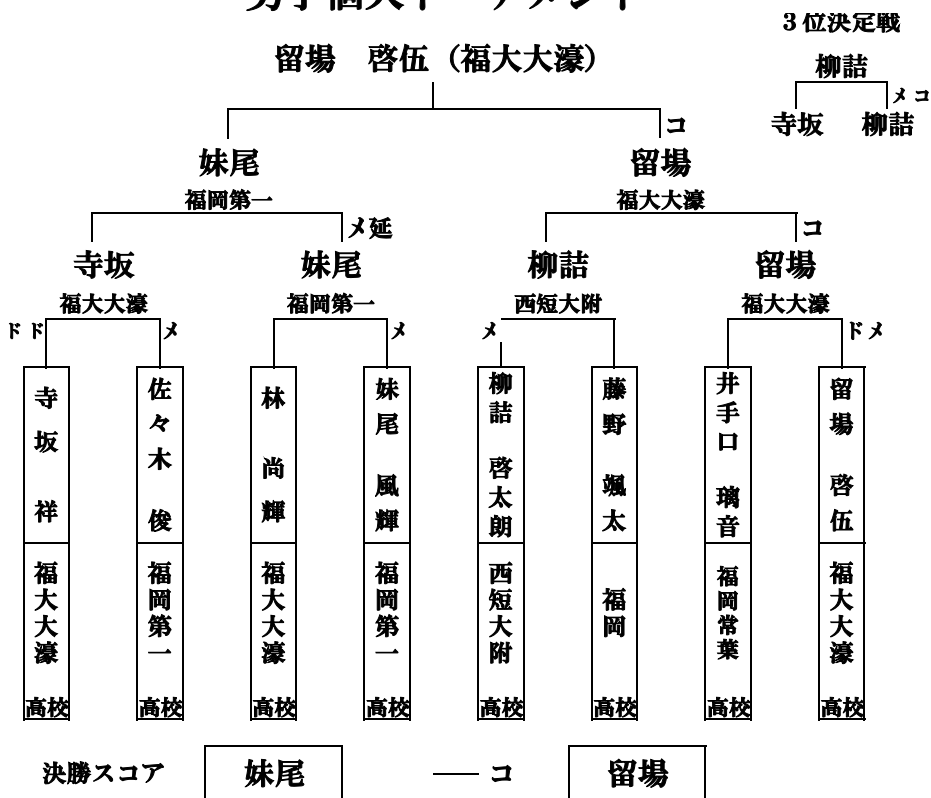

男子個人トーナメント