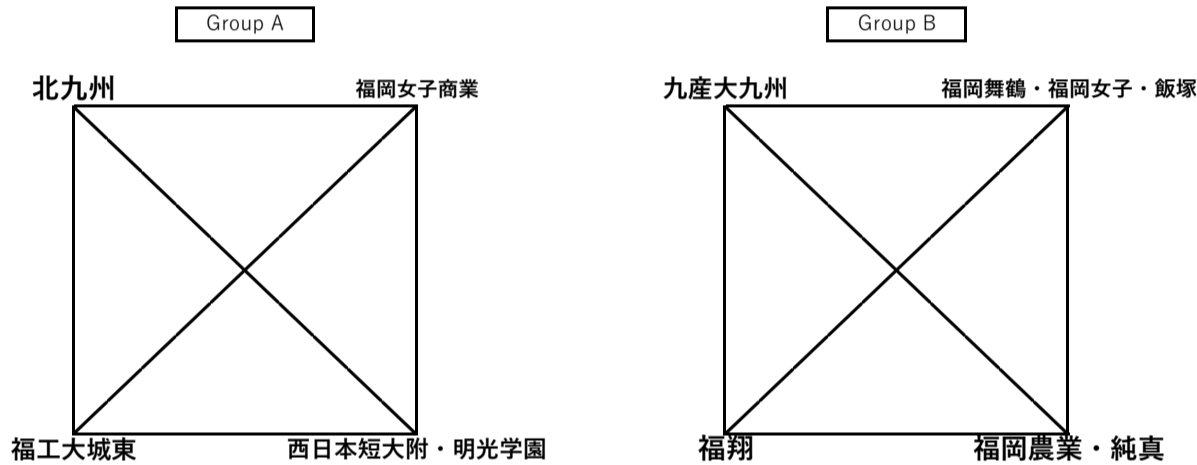

【決勝トーナメント】

【予選リーグ】

スケジュール

期日	会場	10:00	12:00	14:00
5月14日(土)	福岡女子	A 北九州 2 ( 2 - 0 ) 0 福岡女子商業	B 福岡農業 0 ( 0 - 2 ) 3 福岡舞鶴 純真 0 ( 0 - 1 ) 3 福岡女子飯塚	A 西日本短大附 5 ( 3 - 0 ) 0 福工大城東 明光学園 2 ( 2 - 0 ) 0
5月15日(日)	福岡女子	B 福岡農業 0 ( 0 - 4 ) 8 福翔 純真 0 ( 0 - 4 )	B 九産大九州 1 ( 1 - 1 ) 3 福岡舞鶴 福岡女子飯塚	A 西日本短大附 2 ( 0 - 2 ) 3 福岡女子商業 明光学園
5月21日(土)	福翔	A 北九州 1 ( 1 - 0 ) 1 西日本短大附 明光学園 5 PK 3	B 九産大九州 1 ( 1 - 1 ) 3 福翔	A 福工大城東 0 ( 0 - 1 ) 2 福岡女子商業 福岡女子商業
5月22日(日)	福翔	B 九産大九州 5 ( 2 - 1 ) 1 福岡農業 純真 3 - 0	B 福翔 2 ( 0 - 0 ) 0 福岡舞鶴 福岡女子飯塚 2 - 0	A 北九州 3 ( 0 - 0 ) 0 福工大城東 福工大城東

星取表

Group A	北九州	西短・明光	福工大城東	福岡女子商業	勝	PK勝	PK敗	敗	勝点	得	失	得失	順位
北九州	※	△ 1 - 1 5 PK 3	○ 3 - 0	○ 2 - 0	2	1	0	0	10.5	6	1	5	1
西日本短大附 明光学園	▲ 1 - 1 3 PK 5	※	○ 5 - 0	● 2 - 3	1	0	1	1	5.5	7	3	4	3
福工大城東	● 0 - 3	● 0 - 5	※	● 0 - 2	0	0	0	3	0	0	7	-7	4
福岡女子商業	● 0 - 2	○ 3 - 2	○ 2 - 0	※	2	0	0	1	8	5	2	3	2

①勝点(勝4、PK勝2.5、PK敗1.5、敗0) ②得失点(総得点-総失点) ③総得点 ④対戦 ⑤抽選の順に決定する。

○:勝 △:PK勝 ▲:PK敗 ●:敗

各グループ上位2チームが決勝トーナメントへ進出。