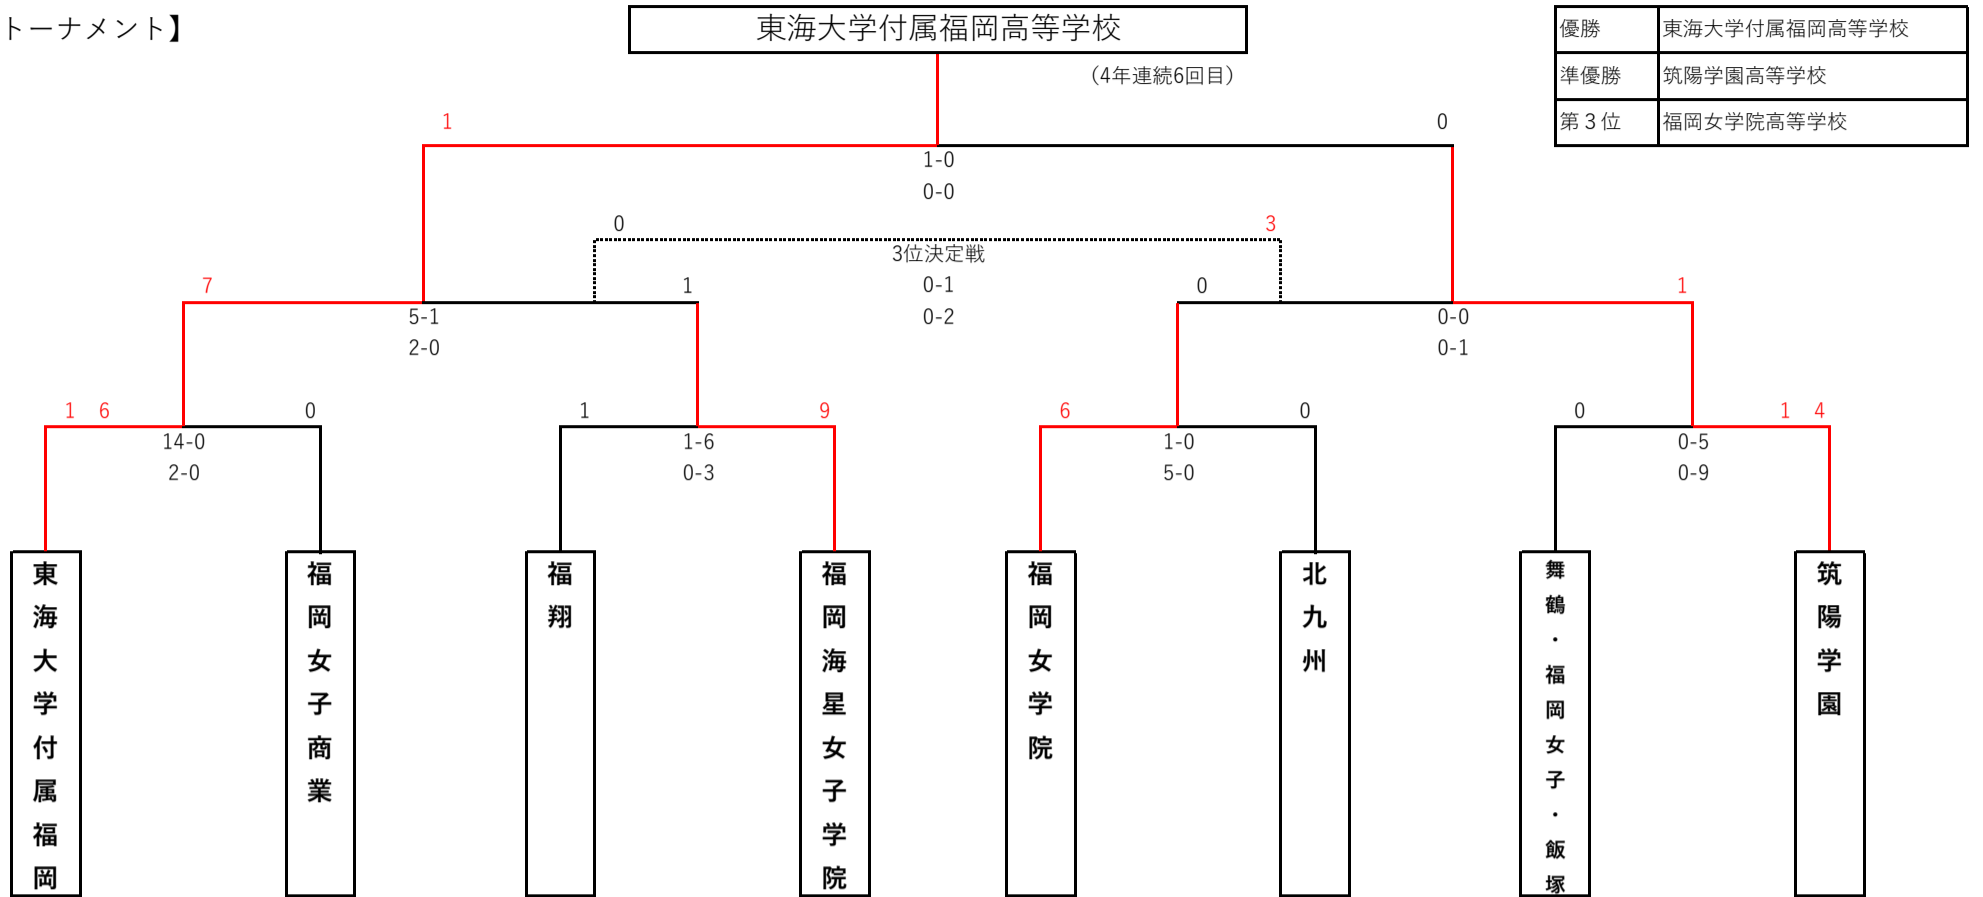

【決勝トーナメント】

【予選リーグ】

スケジュール

期日	会場	10:00	12:00	14:00
5月14日(土)	福岡女子	A 北九州 2 ( 2 - 0 ) 0 福岡女子商業	B 福岡農業 0 ( 0 - 2 ) 3 福岡舞鶴 純真 0 ( 0 - 1 ) 3 福岡女子飯塚	A 西日本短大附 5 ( 3 - 0 ) 0 福工大城東 明光学園 2 ( 2 - 0 ) 0
5月15日(日)	福岡女子	B 福岡農業 0 ( 0 - 4 ) 8 福翔 純真 0 ( 0 - 4 )	B 九産大九州 1 ( 1 - 1 ) 3 福岡舞鶴 福岡女子飯塚	A 西日本短大附 2 ( 0 - 2 ) 3 福岡女子商業 明光学園
5月21日(土)	福翔	A 北九州 1 ( 1 - 0 ) 1 西日本短大附 明光学園 5 PK 3	B 九産大九州 1 ( 1 - 1 ) 3 福翔	A 福工大城東 0 ( 0 - 1 ) 2 福岡女子商業 福岡女子商業
5月22日(日)	福翔	B 九産大九州 5 ( 2 - 1 ) 1 福岡農業 純真 3 - 0	B 福翔 2 ( 0 - 0 ) 0 福岡舞鶴 福岡女子飯塚 2 - 0	A 北九州 3 ( 0 - 0 ) 0 福工大城東 福工大城東

星取表

Group A	北九州	西短・明光	福工大城東	福岡女子商業	勝	PK勝	PK敗	敗	勝点	得	失	得失	順位
北九州	※	△ 1 - 1 5 PK 3	○ 3 - 0	○ 2 - 0	2	1	0	0	10.5	6	1	5	1
西日本短大附 明光学園	▲ 1 - 1 3 PK 5	※	○ 5 - 0	● 2 - 3	1	0	1	1	5.5	7	3	4	3
福工大城東	● 0 - 3	● 0 - 5	※	● 0 - 2	0	0	0	3	0	0	7	-7	4
福岡女子商業	● 0 - 2	○ 3 - 2	○ 2 - 0	※	2	0	0	1	8	5	2	3	2

Group B	九産大九州	福農・純真	福翔	舞鶴・福女・飯塚	勝	PK勝	PK敗	敗	勝点	得	失	得失	順位
九産大九州	※	○ 5 - 1	● 1 - 3	● 1 - 3	1	0	0	2	4	7	7	0	3
福岡農業 純真	● 1 - 5	※	● 0 - 8	● 0 - 3	0	0	0	3	0	1	16	-15	4
福翔	○ 3 - 1	○ 8 - 0	※	○ 2 - 0	3	0	0	0	12	13	1	12	1
福岡舞鶴 福岡女子 飯塚	○ 3 - 1	○ 3 - 0	● 0 - 2	※	2	0	0	1	8	6	3	3	2

①勝点(勝4、PK勝2.5、PK敗1.5、敗0) ②得失点(総得点-総失点) ③総得点 ④対戦 ⑤抽選の順に決定する。

○:勝 △:PK勝 ▲:PK敗 ●:敗

各グループ上位2チームが決勝トーナメントへ進出。