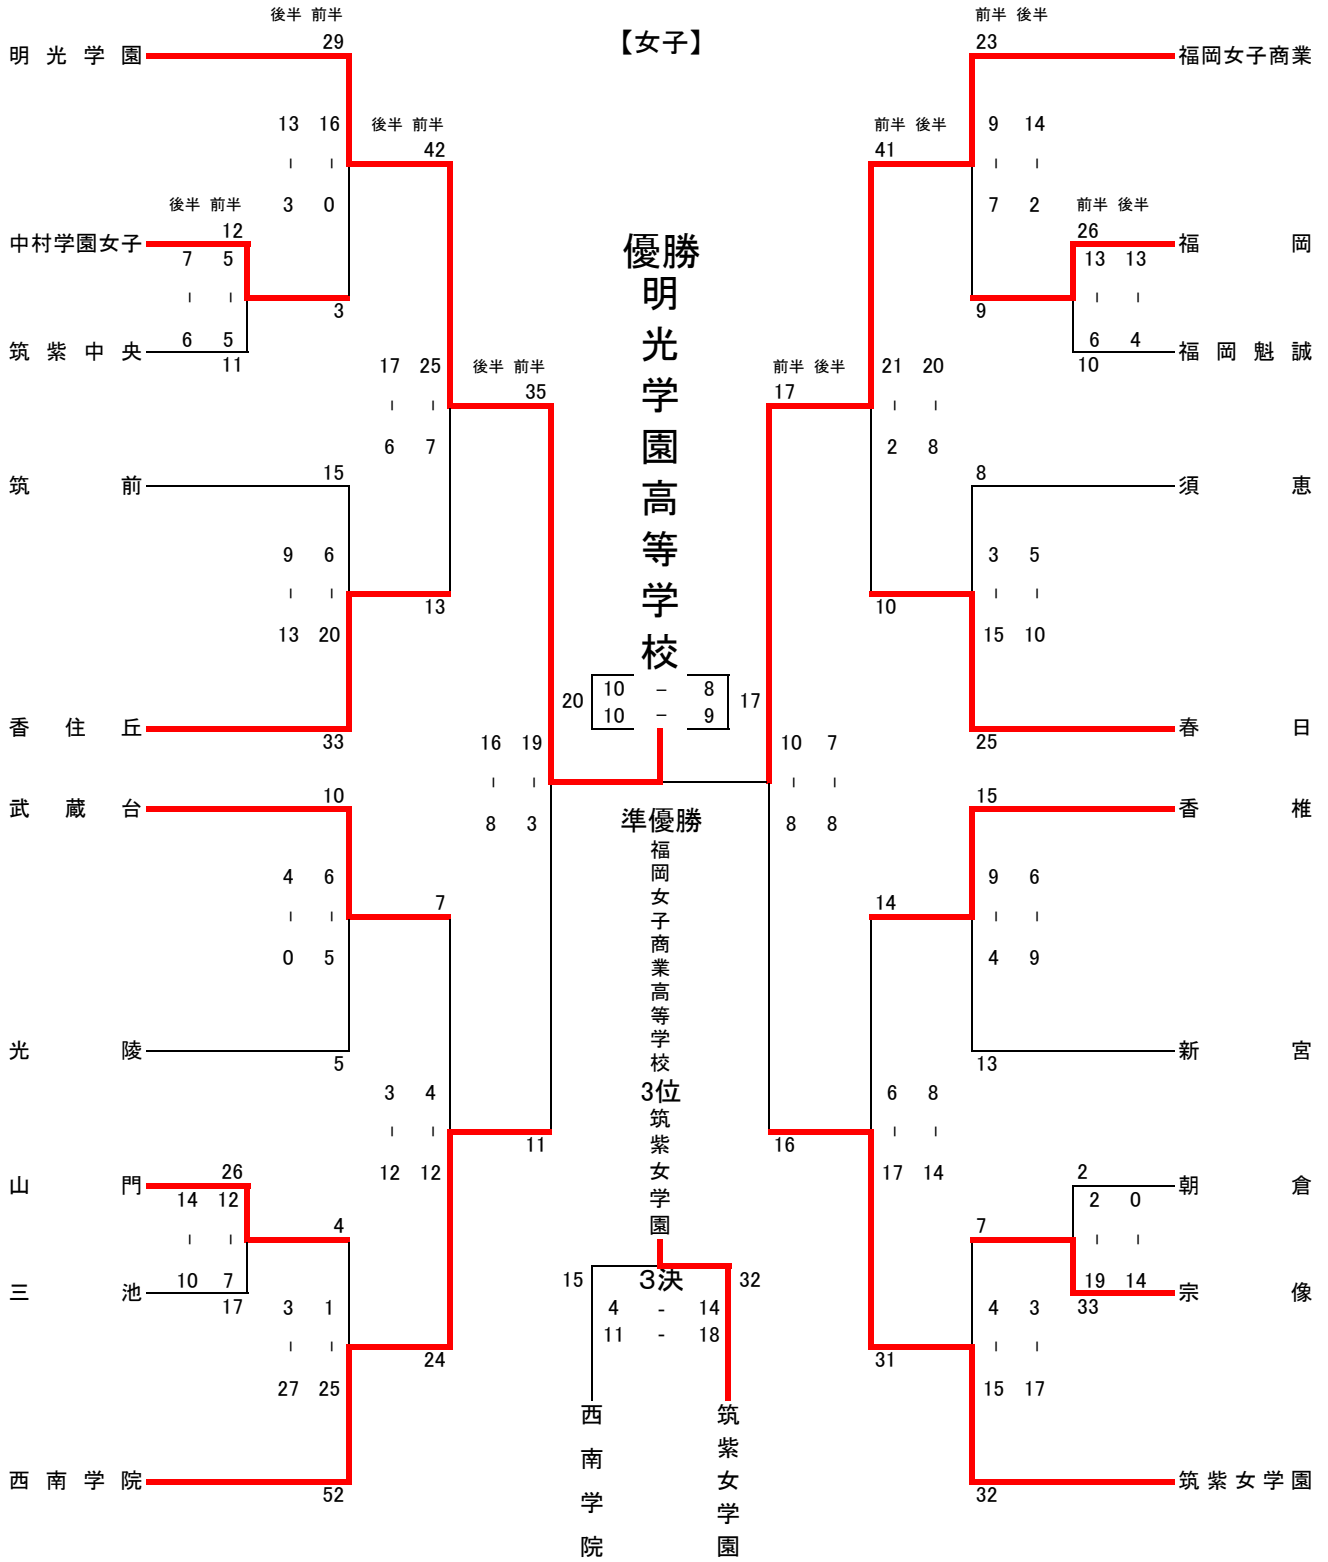

令和4年度福岡県高等学校ハンドボール競技新人大会  
兼 第51回全九州高校選抜ハンドボール競技大会福岡予選会

令和4年度福岡県高等学校ハンドボール競技新人大会  
兼 第51回全九州高校選抜ハンドボール競技大会福岡予選会

		女子の部				
1 回 戦	中村学園女子 12	$\begin{bmatrix} 5 & - & 5 \\ 7 & - & 6 \end{bmatrix}$	11 筑紫中央	福岡 岡 26	$\begin{bmatrix} 13 & - & 6 \\ 13 & - & 4 \end{bmatrix}$	10 福岡魁誠
	山門 26	$\begin{bmatrix} 12 & - & 7 \\ 14 & - & 10 \end{bmatrix}$	17 三池宗像	33	$\begin{bmatrix} 19 & - & 2 \\ 14 & - & 0 \end{bmatrix}$	2 朝倉
2 回 戦	明光学園 29	$\begin{bmatrix} 16 & - & 0 \\ 13 & - & 3 \end{bmatrix}$	3 中村学園女子	福岡女子商業 23	$\begin{bmatrix} 9 & - & 7 \\ 14 & - & 2 \end{bmatrix}$	9 福岡
	香住丘 33	$\begin{bmatrix} 20 & - & 6 \\ 13 & - & 9 \end{bmatrix}$	15 筑前春日	25	$\begin{bmatrix} 15 & - & 3 \\ 10 & - & 5 \end{bmatrix}$	8 須恵
	武蔵台 10	$\begin{bmatrix} 6 & - & 5 \\ 4 & - & 0 \end{bmatrix}$	5 光陵香椎	15	$\begin{bmatrix} 9 & - & 4 \\ 6 & - & 9 \end{bmatrix}$	13 新宮
	西南学院 52	$\begin{bmatrix} 25 & - & 1 \\ 27 & - & 3 \end{bmatrix}$	4 山門筑紫女学園	32	$\begin{bmatrix} 15 & - & 4 \\ 17 & - & 3 \end{bmatrix}$	7 宗像
準 々 決 勝	明光学園 42	$\begin{bmatrix} 25 & - & 7 \\ 17 & - & 6 \end{bmatrix}$	13 香住丘	福岡女子商業 41	$\begin{bmatrix} 21 & - & 2 \\ 20 & - & 8 \end{bmatrix}$	10 春日
	西南学院 24	$\begin{bmatrix} 12 & - & 4 \\ 12 & - & 3 \end{bmatrix}$	7 武蔵台	筑紫女学園 31	$\begin{bmatrix} 17 & - & 6 \\ 14 & - & 8 \end{bmatrix}$	14 香椎
準 決	明光学園 35	$\begin{bmatrix} 19 & - & 3 \\ 16 & - & 8 \end{bmatrix}$	11 西南学院	福岡女子商業 17	$\begin{bmatrix} 10 & - & 8 \\ 7 & - & 8 \end{bmatrix}$	16 筑紫女学園
3 決	筑紫女学園 32	$\begin{bmatrix} 14 & - & 4 \\ 18 & - & 11 \end{bmatrix}$	15 西南学院			
決 勝	明光学園 20	$\begin{bmatrix} 10 & - & 8 \\ 10 & - & 9 \end{bmatrix}$	17 福岡女子商業			

男子

優勝 博多高等学校  
2位 須恵高等学校  
3位 九州産業大学付属九州産業高等学校  
4位 福岡大学付属若葉高等学校区

女子

優勝 明光学園高等学校  
2位 福岡女子商業高等学校  
3位 筑紫女学園高等学校  
4位 西南学院高等学校

日  
程  
試  
合  
会  
場

12月3日(土) 筑後広域公園体育館・みづま総合体育館・福岡市総合体育館  
12月4日(日) 筑後広域公園体育館・みづま総合体育館  
12月10日(土) 筑後広域公園体育館・久留米アリーナ  
12月11日(日) 久留米アリーナ  
12月17日(土) 福岡市総合体育館  
12月18日(日) 福岡市総合体育館