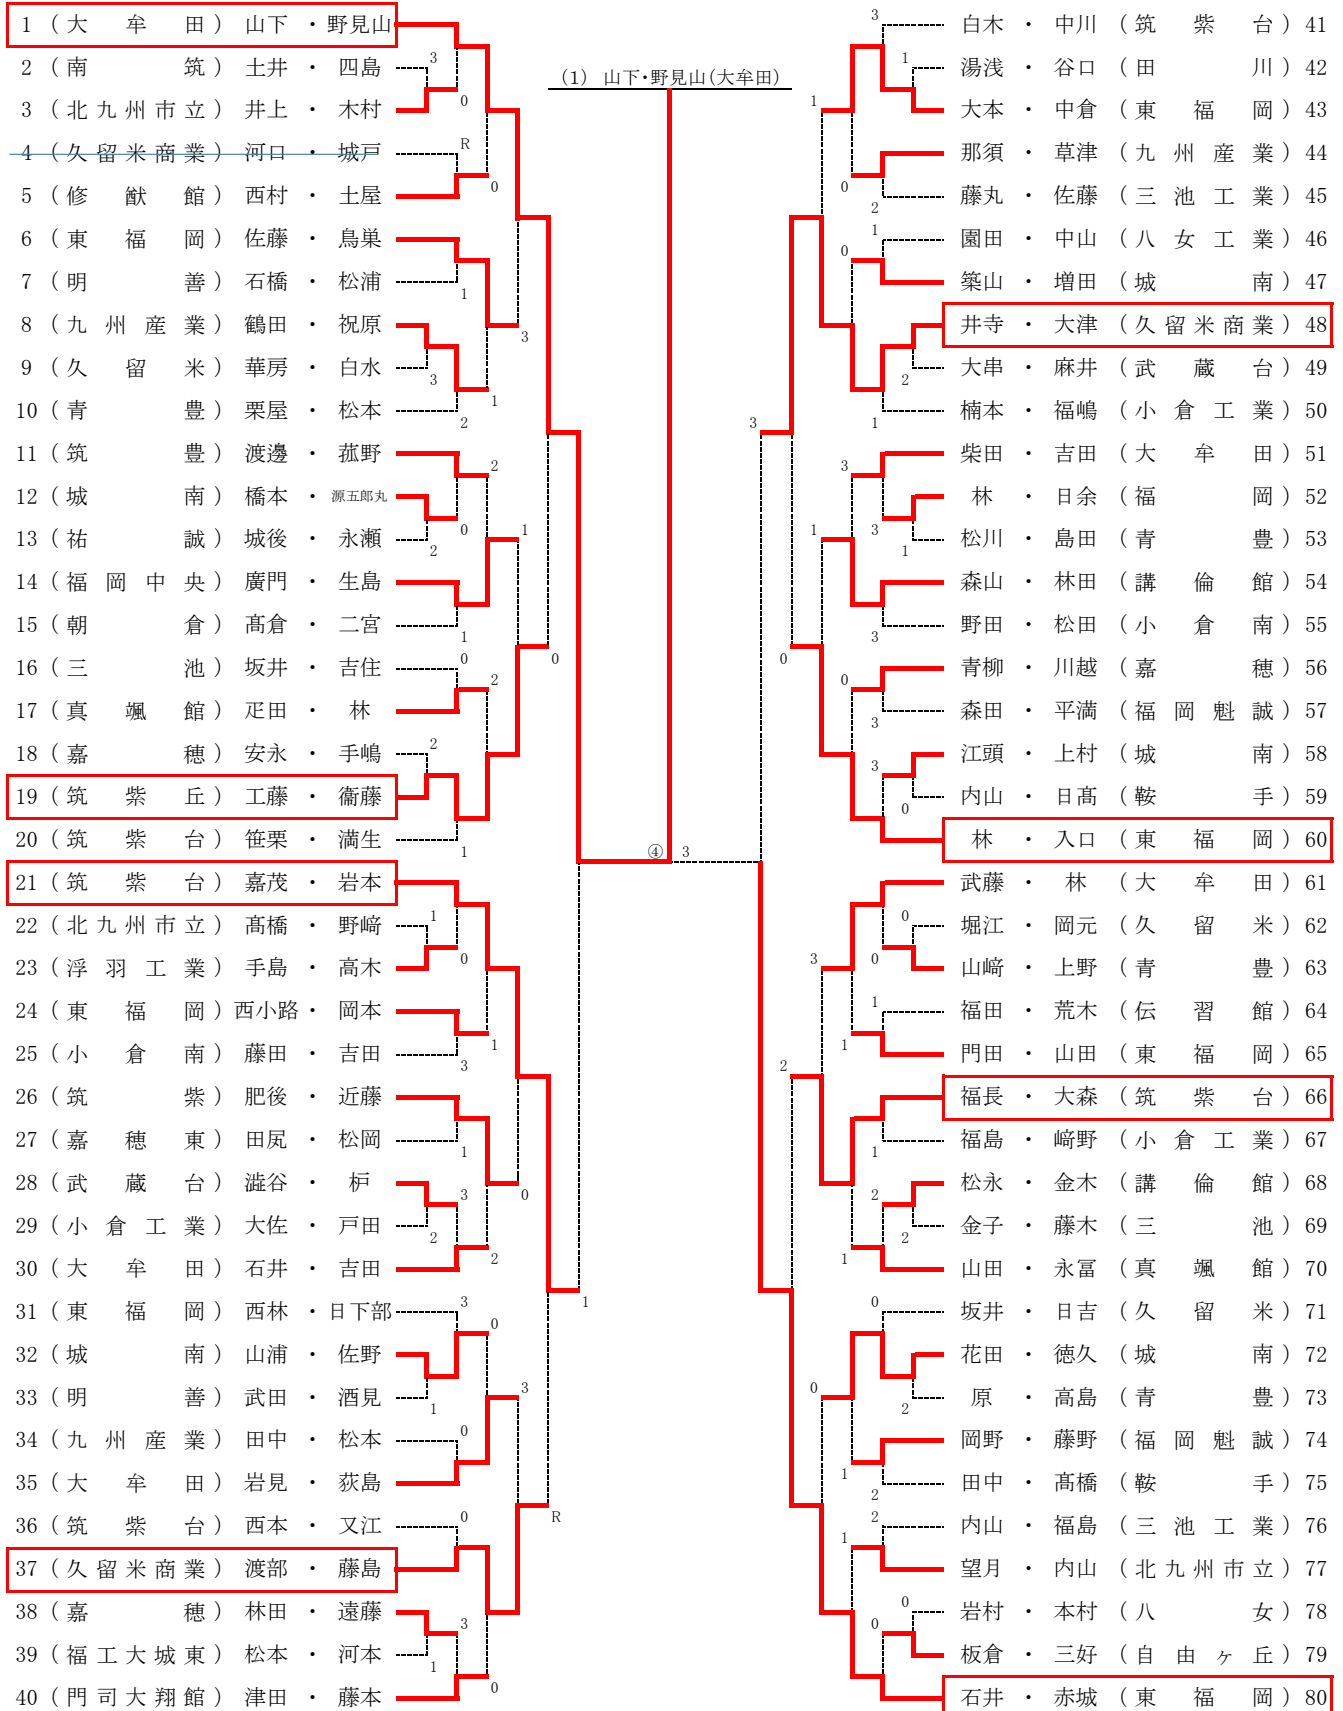

令和4年度 福岡県高等学校新人ソフトテニス大会
 [兼 九州高校新人ソフトテニス競技大会 福岡県予選]

2022. 11. 6
 新宝満川テニスコート

男子個人の部

3位決定戦
 (21) 嘉茂・岩本 (筑紫台) 3 - ④ (48) 井寺・大津 (久留米商業)

令和4年度 福岡県高等学校新人ソフトテニス大会
 [兼 九州高校新人ソフトテニス競技大会 福岡県予選]

2022. 11. 6
 名島運動公園

女子個人の部