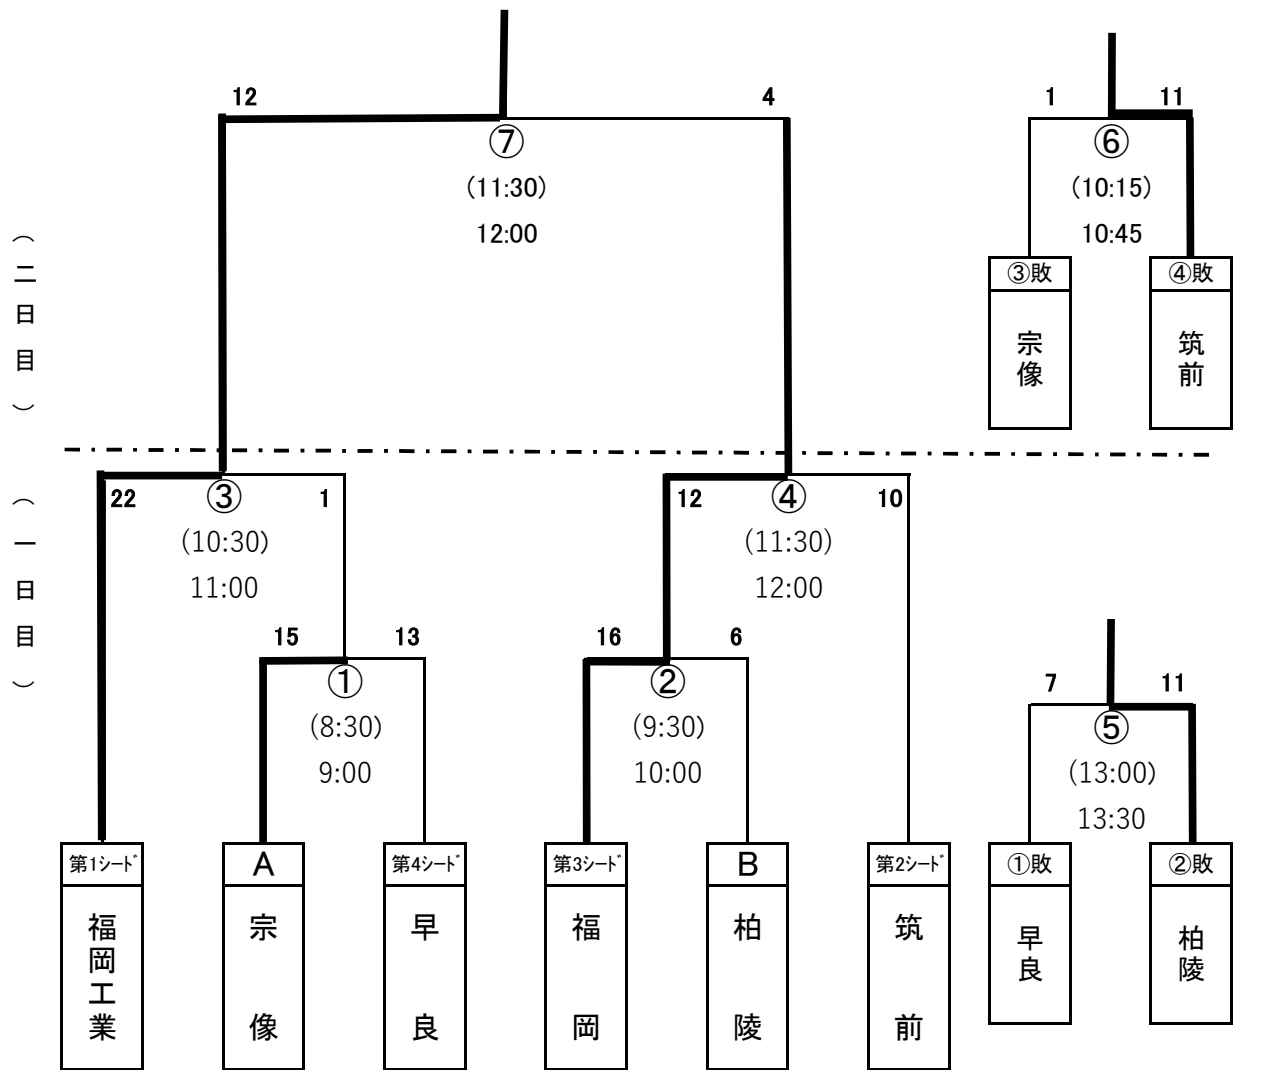

令和4年度第44回福岡県高等学校春季選抜選手権水球競技大会
兼第73回末弘杯全九州高等学校選手権水球競技大会予選会

*（ ）内はプール入場時間

【競技規則】

2022年度(公財)日本水泳連盟水球競技規則による。
但し、試合時間は5分×4P(ピリオド間2分)。
2P終了時以降10点差でコールドゲームとする。

【競技予定】

5月14日(土)

〈一回戦〉

① 9:00