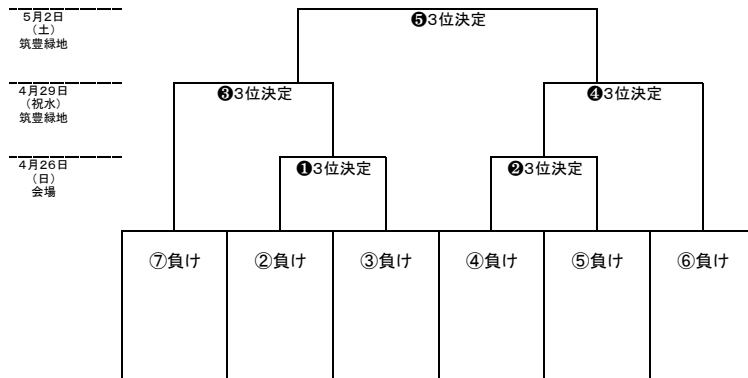

# 令和8年度 福岡県高等学校総合体育大会サッカー選手権大会筑豊ブロック予選会 組み合わせ

トーナメント(4月19日、25日、26日、29日、5月2日)

※飯塚高校は九州プリンスリーグ1部に所属しているため予選免除

第3位を決定するトーナメント(4月20日、26日、27日、29日)

月日	会場	時間	対戦	備考
4月19日 (日)	稲築志耕館	10:00	稲築志耕館 - 田川科学技術	①1回戦
4月25日 (土)	直方	10:00	福智 - ①勝	②2回戦
		12:00	直方 - 嘉穂	④2回戦
	鞍手	10:00	嘉穂東 - 近大福岡	③2回戦
		12:00	田川 - 鞍手	⑤2回戦
4月26日 (日)	近大福岡	10:00	- 近大福岡	
		12:00	- 田川	
	鞍手	10:00	- 嘉穂東	
		12:00	- 鞍手	
4月29日 (祝水)	筑豊緑地	10:00	-	③3位決定
		12:00	-	④3位決定
5月2日 (土)	筑豊緑地	10:00	-	⑤3位決定
		12:00	-	⑧決勝戦

各会場で出たゴミはお持ち帰りください  
応援・マナー・駐車場など、各会場のルールを守り円滑な大会運営にご協力ください

1位  
2位  
3位