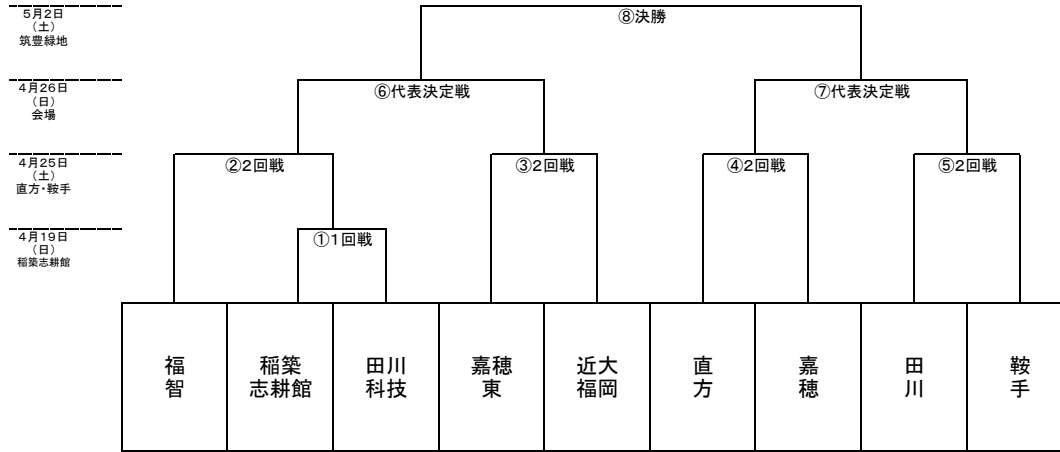

# 令和8年度 福岡県高等学校総合体育大会サッカー選手権大会筑豊ブロック予選会 組み合わせ

トーナメント(4月19日、25日、26日、29日、5月2日)

※飯塚高校は九州プリンスリーグ1部に所属しているため予選免除

第3位を決定するトーナメント(4月20日、26日、27日、29日)

月日	会場	時間	対戦	備考
4月19日 (日)	稲築志耕館	10:00	稲築志耕館 - 田川科学技術	①1回戦
4月25日 (土)	直方	10:00	福智 - ①勝	②2回戦
		12:00	直方 - 嘉穂	④2回戦
	鞍手	10:00	嘉穂東 - 近大福岡	③2回戦
		12:00	田川 - 鞍手	⑤2回戦
4月26日 (日)	近大福岡	10:00	- 近大福岡	
		12:00	- 田川	
	鞍手	10:00	- 嘉穂東	
		12:00	- 鞍手	
4月29日 (祝水)	筑豊緑地	10:00	-	③3位決定
		12:00	-	④3位決定
5月2日 (土)	筑豊緑地	10:00	-	⑤3位決定
		12:00	-	⑧決勝戦

各会場で出たゴミはお持ち帰りください  
応援・マナー・駐車場など、各会場のルールを守り円滑な大会運営にご協力ください

1位  
2位  
3位