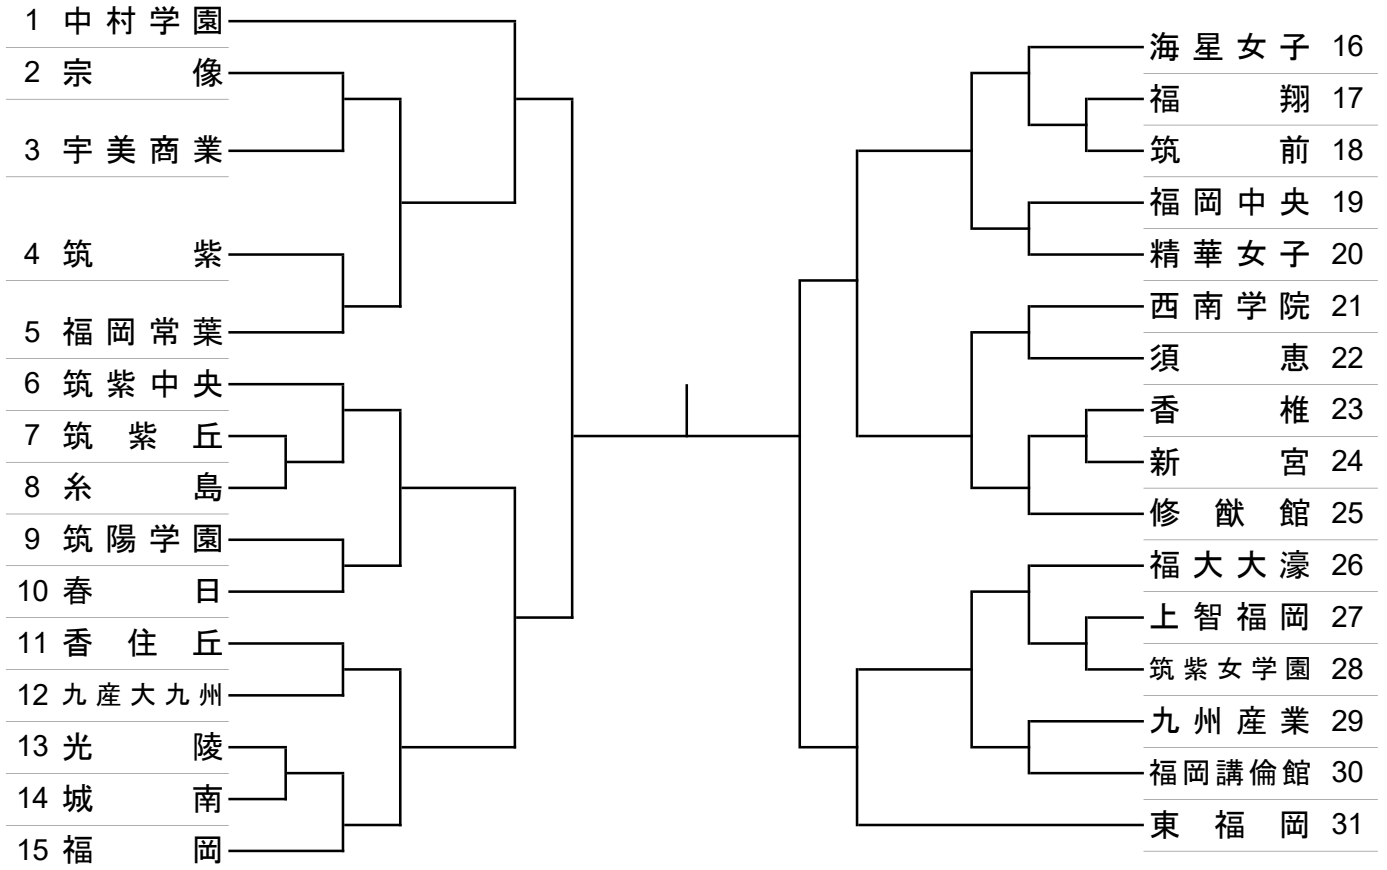

# 2026年度 全国高等学校卓球選手権大会 福岡中部ブロック予選会

期日：2026年5月16日(土)～17(日)

会場：福岡市民体育館

## 女子学校対抗

### 3位決定戦