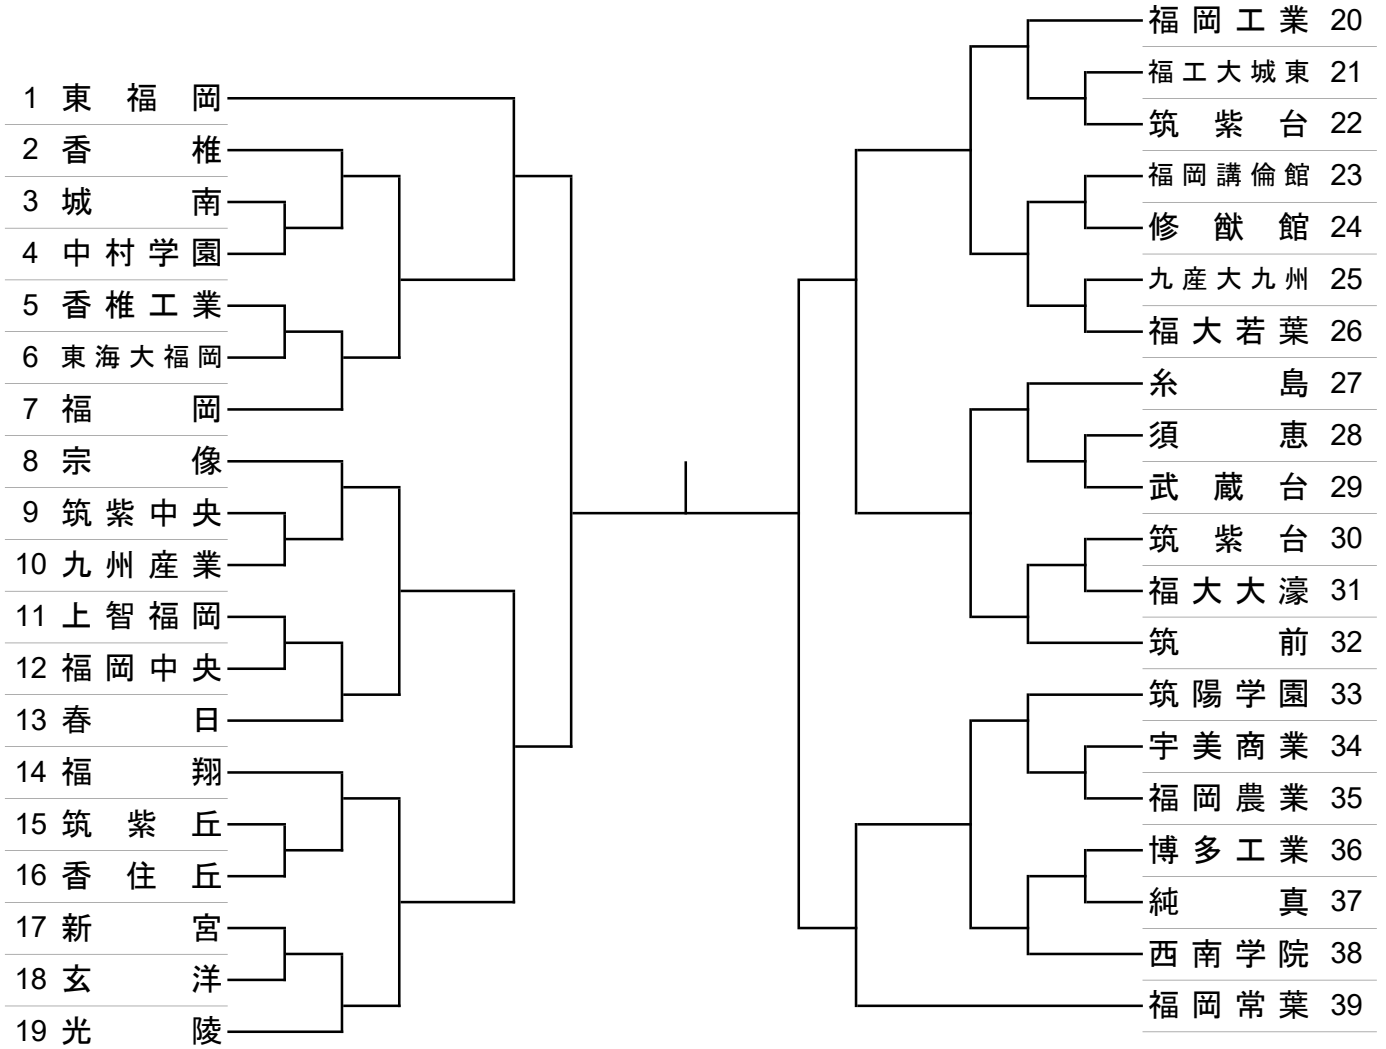

5位～8位決定戦

2026年度 全国高等学校卓球選手権大会 福岡中部ブロック予選会

期日：2026年5月16日(土)～17(日)
会場：福岡市民体育館

男子学校対抗

3位決定戦