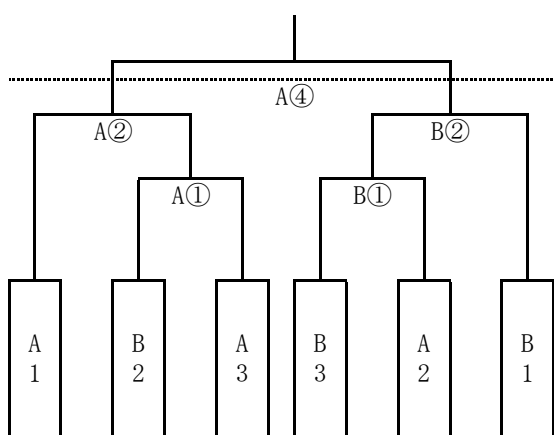

令和8年度福岡県高等学校総合体育大会筑豊ブロック予選組合せ

記

- 1 期 日 令和8年4月26日(日) 開始時間 9:30 (開館 8:30)  
 令和8年5月 2日(土) 開始時間 9:30 (開館 8:30)  
 令和8年5月 3日(日) 開始時間 9:30 (開館 8:30)
- 2 会 場 男子-嘉穂東高等学校 (A・Bコート) 女子-稲築志耕館高等学校 (C・Dコート)
- 3 試合方法 1・2日目-リーグ戦により各リーグ内の順位決定(上位3チーム)  
 3日目 -各リーグ上位3チーム(計6チーム)によるトーナメント戦
- 4 組合せ  
 男 子 (試合球 ミカサ) 女 子 (試合球 モルテン)

3位決定戦

3位決定戦

①試合間20分

補助役員(A・B・C・Dコート)

第1試合:2試合目から8名。第2試合:1試合目の負けチームから8名。

第3試合:1試合目の負けチームから4名ずつ。第4試合:3試合目から4名ずつ。

※第2試合目と第3試合目の間は遅く終わった方から60分後試合開始とする

②選手は試合用シューズと下履きを厳に区別し、会場校に迷惑をかけないようにしてください。

# バレーボール5チームによるリーグ戦表

男子

1日目		Aコート 審判			Bコート 審判	
1	稲築志耕館	- 田川	鞍手竜徳	嘉 穂	- 嘉穂東	田川科学 技 術
2	直 方	- 稲築志耕館	東 鷹	鞍 手	- 嘉穂	嘉穂総合
3	田 川	- 直方	鞍手竜徳	嘉穂東	- 鞍手	田川科学 技 術
4	稲築志耕館	- 鞍手竜徳	東 鷹	嘉 穂	- 田川科学技術	嘉穂総合
5	直 方	- 東鷹	田 川	鞍 手	- 嘉穂総合	嘉 穂 東
2日目						
1	東 鷹	- 直方	鞍手竜徳	嘉穂総合	- 鞍手	田川科学 技 術
2	稲築志耕館	- 東鷹	田 川	嘉 穂	- 稲築志耕館	嘉 穂 東
3	直 方	- 稲築志耕館	鞍手竜徳	鞍 手	- 嘉穂	田川科学 技 術
4	東 鷹	- 鞍手竜徳	田 川	嘉穂総合	- 田川科学技術	嘉 穂 東
5	直 方	- 田川	稲築志耕館	鞍 手	- 嘉穂東	嘉 穂