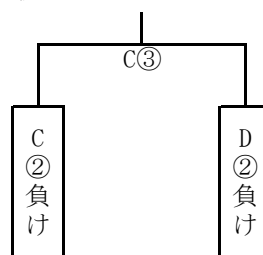

令和8年度福岡県高等学校総合体育大会筑豊ブロック予選組合せ

記

1. 1 期 日 令和8年4月26日(日) 開始時間 9:30 (開館 8:30)
   令和8年5月 2日(土) 開始時間 9:30 (開館 8:30)
   令和8年5月 3日(日) 開始時間 9:30 (開館 8:30)
2. 2 会 場 男子-嘉穂東高等学校 (A・Bコート) 女子-稲築志耕館高等学校 (C・Dコート)
3. 3 試合方法 1・2日目-リーグ戦により各リーグ内の順位決定(上位3チーム)
   3日目 -各リーグ上位3チーム(計6チーム)によるトーナメント戦
4. 4 組合せ
   男 子 (試合球 ミカサ) 女 子 (試合球 モルテン)

3位決定戦

①試合間20分

補助役員(A・B・C・Dコート)

第1試合:2試合目から8名。第2試合:1試合目の負けチームから8名。

第3試合:1試合目の負けチームから4名ずつ。第4試合:3試合目から4名ずつ。

※第2試合目と第3試合目の間は遅く終わった方から60分後試合開始とする

②選手は試合用シューズと下履きを厳に区別し、会場校に迷惑をかけないようにしてください。

③各チーム(保護者も含む)で出したゴミについては必ず持ち帰るようにしてください。

④貴重品については各チーム責任をもって管理してください。

⑤各会場とも全面禁煙になっていますのでご協力お願いします。