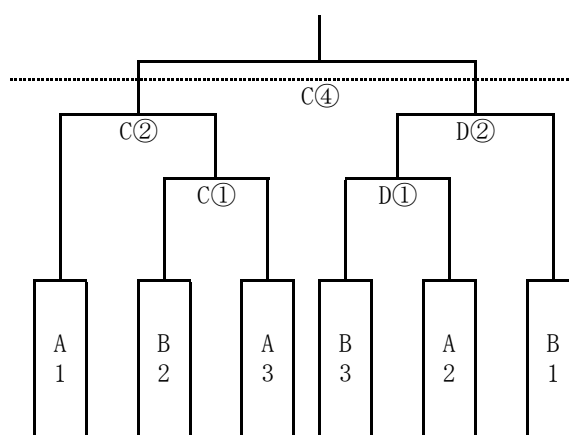

令和8年度福岡県高等学校総合体育大会筑豊ブロック予選組合せ

記

- 1 期 日 令和8年4月26日(日) 開始時間 9:30 (開館 8:30)  
 令和8年5月 2日(土) 開始時間 9:30 (開館 8:30)  
 令和8年5月 3日(日) 開始時間 9:30 (開館 8:30)
- 2 会 場 男子-嘉穂東高等学校 (A・Bコート) 女子-稲築志耕館高等学校 (C・Dコート)
- 3 試合方法 1・2日目-リーグ戦により各リーグ内の順位決定(上位3チーム)  
 3日目 -各リーグ上位3チーム(計6チーム)によるトーナメント戦
- 4 組合せ  
 男 子 (試合球 ミカサ) 女 子 (試合球 モルテン)

3位決定戦

3位決定戦

①試合間20分

補助役員(A・B・C・Dコート)

第1試合:2試合目から8名。第2試合:1試合目の負けチームから8名。

第3試合:1試合目の負けチームから4名ずつ。第4試合:3試合目から4名ずつ。

※第2試合目と第3試合目の間は遅く終わった方から60分後試合開始とする

②選手は試合用シューズと下履きを厳に区別し、会場校に迷惑をかけないようにしてください。

# バレーボール5チームによるリーグ戦表

男子

1日目		Aコート 審判			Bコート 審判	
1	稲築志耕館	- 田川	鞍手竜徳	嘉 穂	- 嘉穂東	田川科学 技 術
2	直 方	- 稲築志耕館	東 鷹	鞍 手	- 嘉穂	嘉穂総合
3	田 川	- 直方	鞍手竜徳	嘉穂東	- 鞍手	田川科学 技 術
4	稲築志耕館	- 鞍手竜徳	東 鷹	嘉 穂	- 田川科学技術	嘉穂総合
5	直 方	- 東鷹	田 川	鞍 手	- 嘉穂総合	嘉 穂 東
2日目						
1	東 鷹	- 直方	鞍手竜徳	嘉穂総合	- 鞍手	田川科学 技 術
2	稲築志耕館	- 東鷹	田 川	嘉 穂	- 稲築志耕館	嘉 穂 東
3	直 方	- 稲築志耕館	鞍手竜徳	鞍 手	- 嘉穂	田川科学 技 術
4	東 鷹	- 鞍手竜徳	田 川	嘉穂総合	- 田川科学技術	嘉 穂 東
5	直 方	- 田川	稲築志耕館	鞍 手	- 嘉穂東	嘉 穂