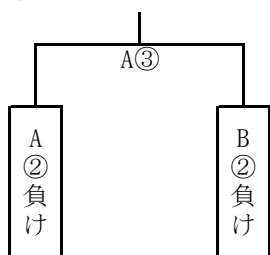

令和8年度福岡県高等学校総合体育大会筑豊ブロック予選組合せ

記

- 1 期 日 令和8年4月26日(日) 開始時間 9:30 (開館 8:30)  
 令和8年5月 2日(土) 開始時間 9:30 (開館 8:30)  
 令和8年5月 3日(日) 開始時間 9:30 (開館 8:30)
- 2 会 場 男子-嘉穂東高等学校 (A・Bコート) 女子-稲築志耕館高等学校 (C・Dコート)
- 3 試合方法 1・2日目-リーグ戦により各リーグ内の順位決定(上位3チーム)  
 3日目 -各リーグ上位3チーム(計6チーム)によるトーナメント戦
- 4 組合せ  
 男 子 (試合球 ミカサ) 女 子 (試合球 モルテン)

3位決定戦

3位決定戦

①試合間20分

補助役員(A・B・C・Dコート)

第1試合:2試合目から8名。第2試合:1試合目の負けチームから8名。

第3試合:1試合目の負けチームから4名ずつ。第4試合:3試合目から4名ずつ。

※第2試合目と第3試合目の間は遅く終わった方から60分後試合開始とする

②選手は試合用シューズと下履きを厳に区別し、会場校に迷惑をかけないようにしてください。