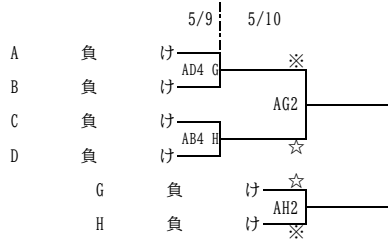

令和8年度 福岡県高等学校総合体育大会バスケットボール競技大会中部ブロック予選

兼 令和8年度 全国高等学校総合体育大会バスケットボール競技大会福岡県中部ブロック予選

兼 第79回 全九州高等学校体育大会バスケットボール競技大会福岡県中部ブロック予選

【男子組合せ】

16シード決定戦

9位～12位決定戦

3位決定戦

5位～8位決定戦