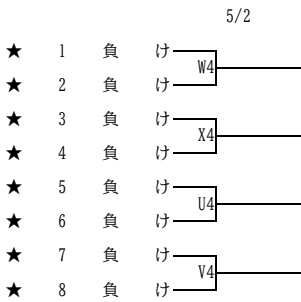

令和8年度 福岡県高等学校総合体育大会バスケットボール競技大会中部ブロック予選

兼 令和8年度 全国高等学校総合体育大会バスケットボール競技大会福岡県中部ブロック予選

兼 第79回 全九州高等学校体育大会バスケットボール競技大会福岡県中部ブロック予選

【男子組合せ】

16シード決定戦

9位～12位決定戦

3位決定戦

5位～8位決定戦

【会場】

日	程会	場	駐車可能台数	日	程会	場	駐車可能台数
4月25日(土)	A・B	香住丘	3台	4月29日(水祝)	Q・R	九産大九産	2台
	C・D	玄洋	5台		S・T	福岡翔	3台
	E・F	新宮	3台	5月2日(土)	U・V	福岡魁誠	5台
	G・H	福岡女子	5台		W・X	福岡講倫館	3台
	I・J	福岡西陵	3台		Y・Z	精華学園記念体育館	3台
4月26日(日)	K・L	福岡	2台	5月9日(土)	AA・AB	中村三陽	5台
	M・N	福岡工業	1台		AC・AD	玄洋	5台
	O・P	筑紫中央	3台		AE・AF	精華学園記念体育館	3台
				5月10日(日)	AG・AH	福岡第一	1台

【試合時間】

試合	時間
第1試合	9:00
第2試合	10:40
第3試合	12:20
第4試合	14:00

※第1試合 T・0

☆第1試合 駐車場

5/10(日) 福岡第一会場

試合	時間
第1試合	9:00
第2試合	10:40
第3試合	13:00
第4試合	14:40

令和8年度 福岡県高等学校総合体育大会バスケットボール競技大会中部ブロック予選

兼 令和8年度 全国高等学校総合体育大会バスケットボール競技大会福岡県中部ブロック予選