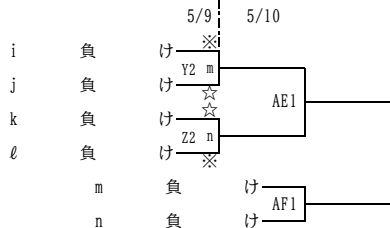

【試合時間】

試合	時間
第1試合	9:00
第2試合	10:40
第3試合	12:20
第4試合	14:00

※第1試合 T・0

☆第1試合 駐車場

5/10(日) 福岡第一会場

試合	時間
第1試合	9:00
第2試合	10:40
第3試合	13:00
第4試合	14:40

令和8年度 福岡県高等学校総合体育大会バスケットボール競技大会中部ブロック予選

兼 令和8年度 全国高等学校総合体育大会バスケットボール競技大会福岡県中部ブロック予選

兼 第79回 全九州高等学校体育大会バスケットボール競技大会福岡県中部ブロック予選

【女子組合せ】

16シード決定戦

9位～12位決定戦

3位決定戦

5位～8位決定戦

【会場】

日	程会	場	駐車可能台数	日	程会	場	駐車可能台数
4月25日(土)	A・B	香住丘	3台	4月29日(水祝)	Q・R	九産大九産	2台
	C・D	玄洋	5台		S・T	福岡翔	3台
	E・F	新宮	3台	5月2日(土)	U・V	福岡魁誠	5台
	G・H	福岡女子	5台		W・X	福岡講倫館	3台
	I・J	福岡西陵	3台		Y・Z	精華学園記念体育館	3台
4月26日(日)	K・L	福岡	2台	5月9日(土)	AA・AB	中村三陽	5台
	M・N	福岡工業	1台		AC・AD	玄洋	5台
	O・P	筑紫中央	3台		AE・AF	精華学園記念体育館	3台
				5月10日(日)	AG・AH	福岡第一	1台