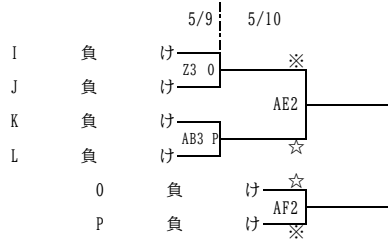

兼 第79回 全九州高等学校体育大会バスケットボール競技大会福岡県中部ブロック予選

【女子組合せ】

16シード決定戦

9位～12位決定戦

3位決定戦

5位～8位決定戦

【会場】

日	程会	場	駐車可能台数	日	程会	場	駐車可能台数
4月25日(土)	A・B	香住丘	3台	4月29日(水祝)	Q・R	九産大九産	2台
	C・D	玄洋	5台		S・T	福岡翔	3台
	E・F	新宮	3台	5月2日(土)	U・V	福岡魁誠	5台
	G・H	福岡女子	5台		W・X	福岡講倫館	3台
	I・J	福岡西陵	3台		Y・Z	精華学園記念体育館	3台
4月26日(日)	K・L	福岡	2台	5月9日(土)	AA・AB	中村三陽	5台
	M・N	福岡工業	1台		AC・AD	玄洋	5台
	O・P	筑紫中央	3台		AE・AF	精華学園記念体育館	3台
				5月10日(日)	AG・AH	福岡第一	1台