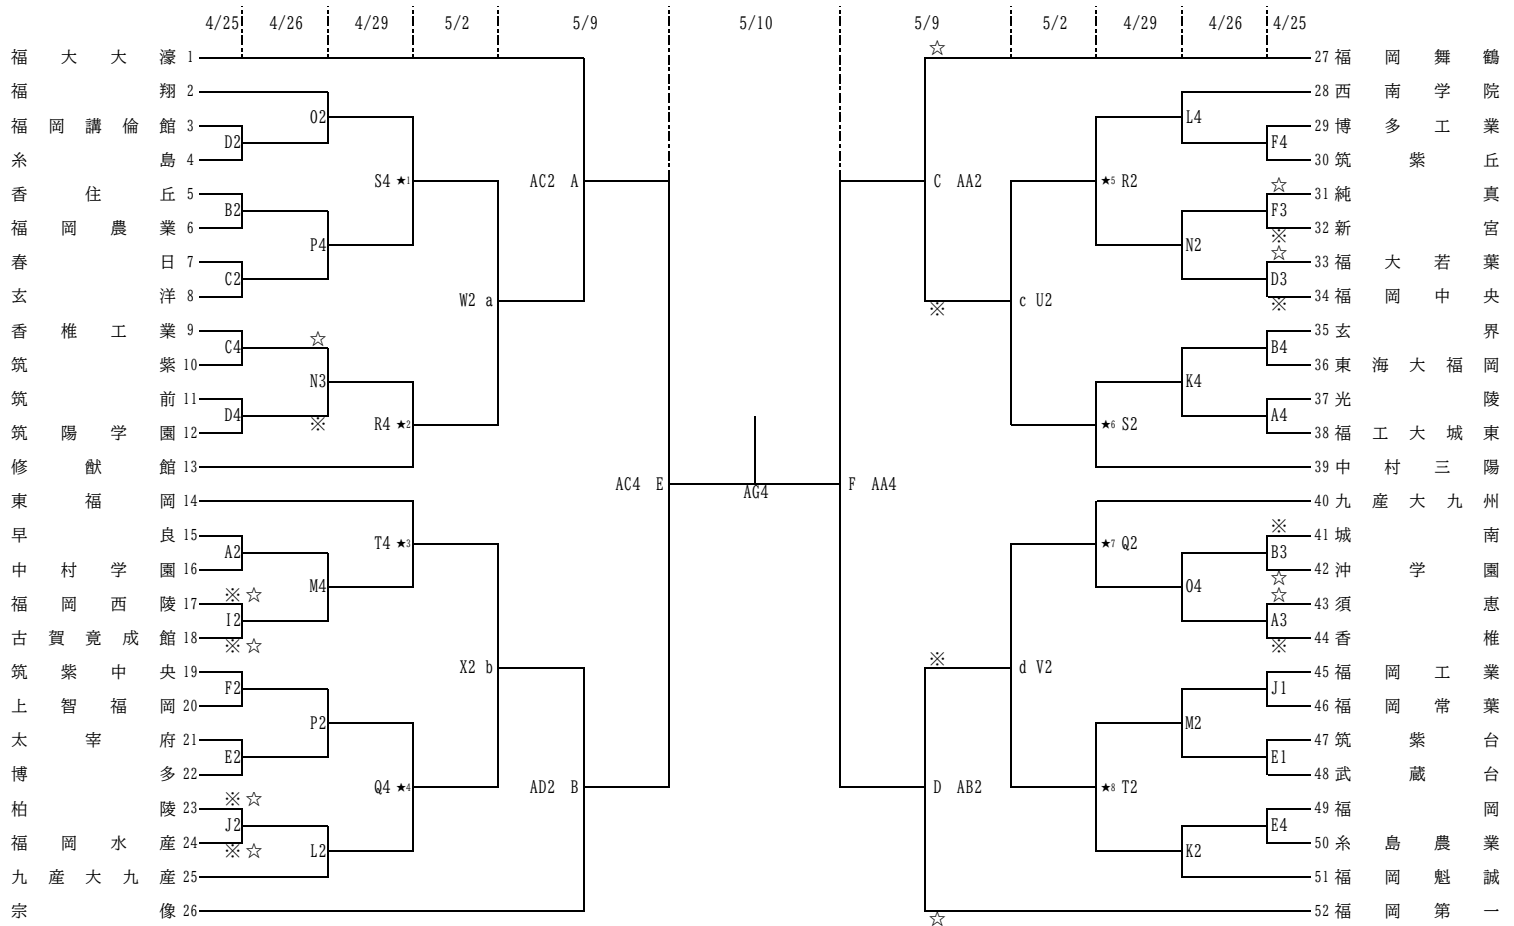

令和8年度 福岡県高等学校総合体育大会バスケットボール競技大会中部ブロック予選

兼 令和8年度 全国高等学校総合体育大会バスケットボール競技大会福岡県中部ブロック予選

兼 第79回 全九州高等学校体育大会バスケットボール競技大会福岡県中部ブロック予選

【男子組合せ】

16シード決定戦

9位～12位決定戦

3位決定戦

5位～8位決定戦

【会場】

日	程会	場	駐車可能台数	日	程会	場	駐車可能台数
4月25日(土)	A・B	香住丘	3台	4月29日(水祝)	Q・R	九産大九産	2台
	C・D	玄洋	5台		S・T	福岡翔	3台
	E・F	新宮	3台	5月2日(土)	U・V	福岡魁誠	5台
	G・H	福岡女子	5台		W・X	福岡講倫館	3台
	I・J	福岡西陵	3台		Y・Z	精華学園記念体育館	3台
4月26日(日)	K・L	福岡	2台	5月9日(土)	AA・AB	中村三陽	5台
	M・N	福岡工業	1台		AC・AD	玄洋	5台
	O・P	筑紫中央	3台		AE・AF	精華学園記念体育館	3台
				5月10日(日)	AG・AH	福岡第一	1台

【試合時間】

試合	時間
第1試合	9:00
第2試合	10:40
第3試合	12:20
第4試合	14:00

※第1試合 T・0

☆第1試合 駐車場

5/10(日) 福岡第一会場

試合	時間
第1試合	9:00
第2試合	10:40
第3試合	13:00
第4試合	14:40

令和8年度 福岡県高等学校総合体育大会バスケットボール競技大会中部ブロック予選

兼 令和8年度 全国高等学校総合体育大会バスケットボール競技大会福岡県中部ブロック予選

【試合時間】

試合	時間
第1試合	9:00
第2試合	10:40
第3試合	12:20
第4試合	14:00

※第1試合 T・O
☆第1試合 駐車場

5/10(日) 福岡第一会場

試合	時間
第1試合	9:00
第2試合	10:40
第3試合	13:00
第4試合	14:40