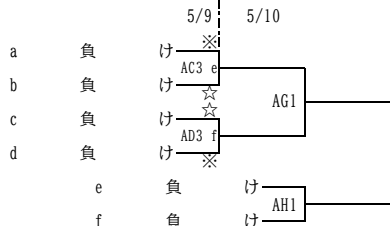

令和8年度 福岡県高等学校総合体育大会バスケットボール競技大会中部ブロック予選

兼 令和8年度 全国高等学校総合体育大会バスケットボール競技大会福岡県中部ブロック予選

兼 第79回 全九州高等学校体育大会バスケットボール競技大会福岡県中部ブロック予選

【男子組合せ】

16シード決定戦

9位～12位決定戦

3位決定戦

5位～8位決定戦