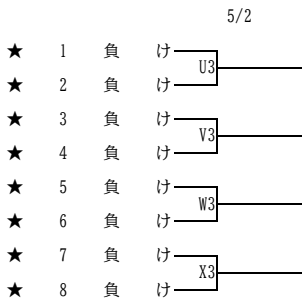

【試合時間】

試合	時間
第1試合	9:00
第2試合	10:40
第3試合	12:20
第4試合	14:00

※第1試合 T・0

☆第1試合 駐車場

5/10(日) 福岡第一会場

試合	時間
第1試合	9:00
第2試合	10:40
第3試合	13:00
第4試合	14:40

令和8年度 福岡県高等学校総合体育大会バスケットボール競技大会中部ブロック予選

兼 令和8年度 全国高等学校総合体育大会バスケットボール競技大会福岡県中部ブロック予選

兼 第79回 全九州高等学校体育大会バスケットボール競技大会福岡県中部ブロック予選

【女子組合せ】

16シード決定戦

9位～12位決定戦

3位決定戦

5位～8位決定戦

【会場】

日	程会	場	駐車可能台数	日	程会	場	駐車可能台数
4月25日(土)	A・B	香住丘	3台	4月29日(水祝)	Q・R	九産大九産	2台
	C・D	玄洋	5台		S・T	福岡翔	3台
	E・F	新宮	3台	5月2日(土)	U・V	福岡魁誠	5台
	G・H	福岡女子	5台		W・X	福岡講倫館	3台
	I・J	福岡西陵	3台		Y・Z	精華学園記念体育館	3台
4月26日(日)	K・L	福岡	2台	5月9日(土)	AA・AB	中村三陽	5台
	M・N	福岡工業	1台		AC・AD	玄洋	5台
	O・P	筑紫中央	3台		AE・AF	精華学園記念体育館	3台
				5月10日(日)	AG・AH	福岡第一	1台