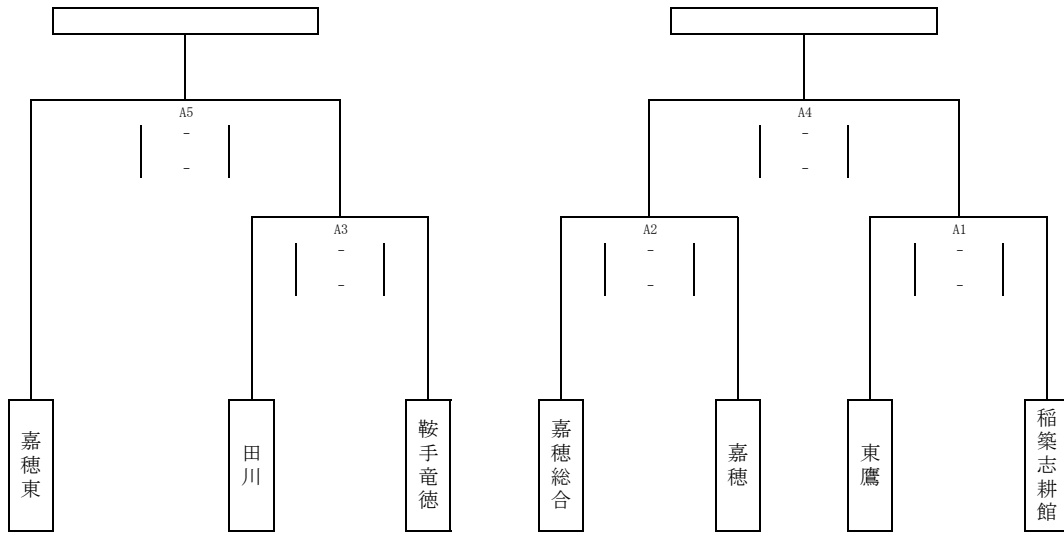

令和7年度 第78回全日本バレーボール高等学校選手権大会 福岡県筑豊ブロック予選会

- 期 日 令和7年9月27日(土)、9月28日(日)
- 男子会場：福岡県立嘉穂高等学校 (A) ※28日(日)のみ  
女子会場：27日(土)：福岡県立田川高等学校 (C、D) 28日(日)：福岡県立嘉穂高等学校 (B)
- 男子トーナメント

県大会出場校 (男子)			
1	鞍手 (予選免除)	2	直方 (予選免除)
3		4	

- 女子トーナメント

県大会出場 (女子)		
1	大和青藍 (予選免除)	2
3		

- 諸連絡
  - 開館時間：8：45 第1試合のみ練習可 ボールを使つての練習は30分前から
  - 第1試合：9：30プロトコール
  - 補助員：男子：第1試合は第3試合目のチームから4名ずつ以降は負けチームから8名  
女子：1日目は2試合目から4名ずつ。以降は負けチームから8名。2日目は空きチームから4名ずつ
  - 試合間：試合終了後20分後にプロトコール 連続の場合は30分後
  - 各チーム(保護者も含む)で出したゴミについては必ず持ち帰るようにしてください。
  - 貴重品については各チーム責任をもって管理してください。
  - 代表者ミーティングを9：00より行います。選手変更は、代表者ミーティングまでに提出してください。