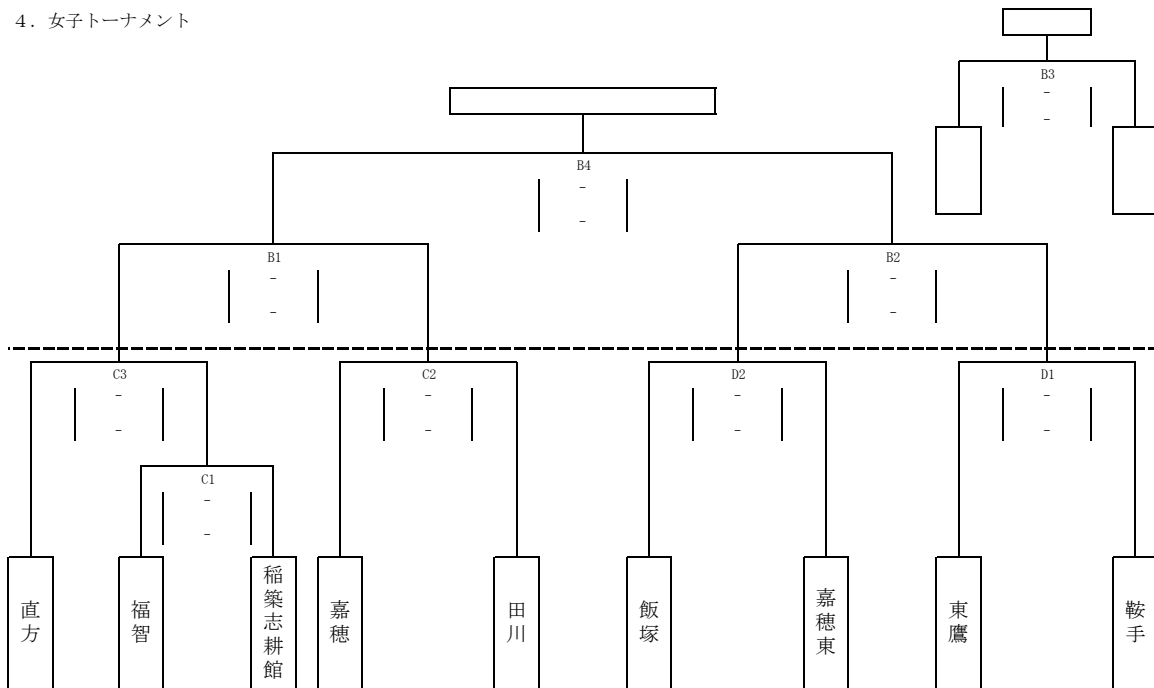

令和7年度 第78回全日本バレーボール高等学校選手権大会 福岡県筑豊ブロック予選会

- 期 日 令和7年9月27日(土)、9月28日(日)
- 男子会場：福岡県立嘉穂高等学校 (A) ※28日(日)のみ  
女子会場：27日(土)：福岡県立田川高等学校 (C、D) 28日(日)：福岡県立嘉穂高等学校 (B)
- 男子トーナメント

県大会出場校 (男子)			
1	鞍手 (予選免除)	2	直方 (予選免除)
3		4	

- 女子トーナメント

県大会出場 (女子)		
1	大和青藍 (予選免除)	2
3		

- 諸連絡
  - 開館時間：8：45 第1試合のみ練習可 ボールを使つての練習は30分前から
  - 第1試合：9：30プロトコール
  - 補助員：男子：第1試合は第3試合目のチームから4名ずつ以降は負けチームから8名  
女子：1日目は2試合目から4名ずつ。以降は負けチームから8名。2日目は空きチームから4名ずつ
  - 試合間：試合終了後20分後にプロトコール 連続の場合は30分後
  - 各チーム(保護者も含む)で出したゴミについては必ず持ち帰るようにしてください。
  - 貴重品については各チーム責任をもって管理してください。
  - 代表者ミーティングを9：00より行います。選手変更は、代表者ミーティングまでに提出してください。