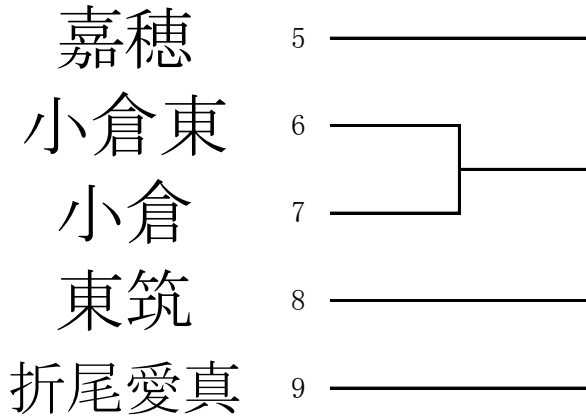

北九州市立 24
嘉穂東 25
京都 26
稲築志耕館 27
星琳 28
小倉 29
自由ヶ丘 30

優勝

女子団体戦 18校

第1試合場

第2試合場

第3試合場

第4試合場

優勝