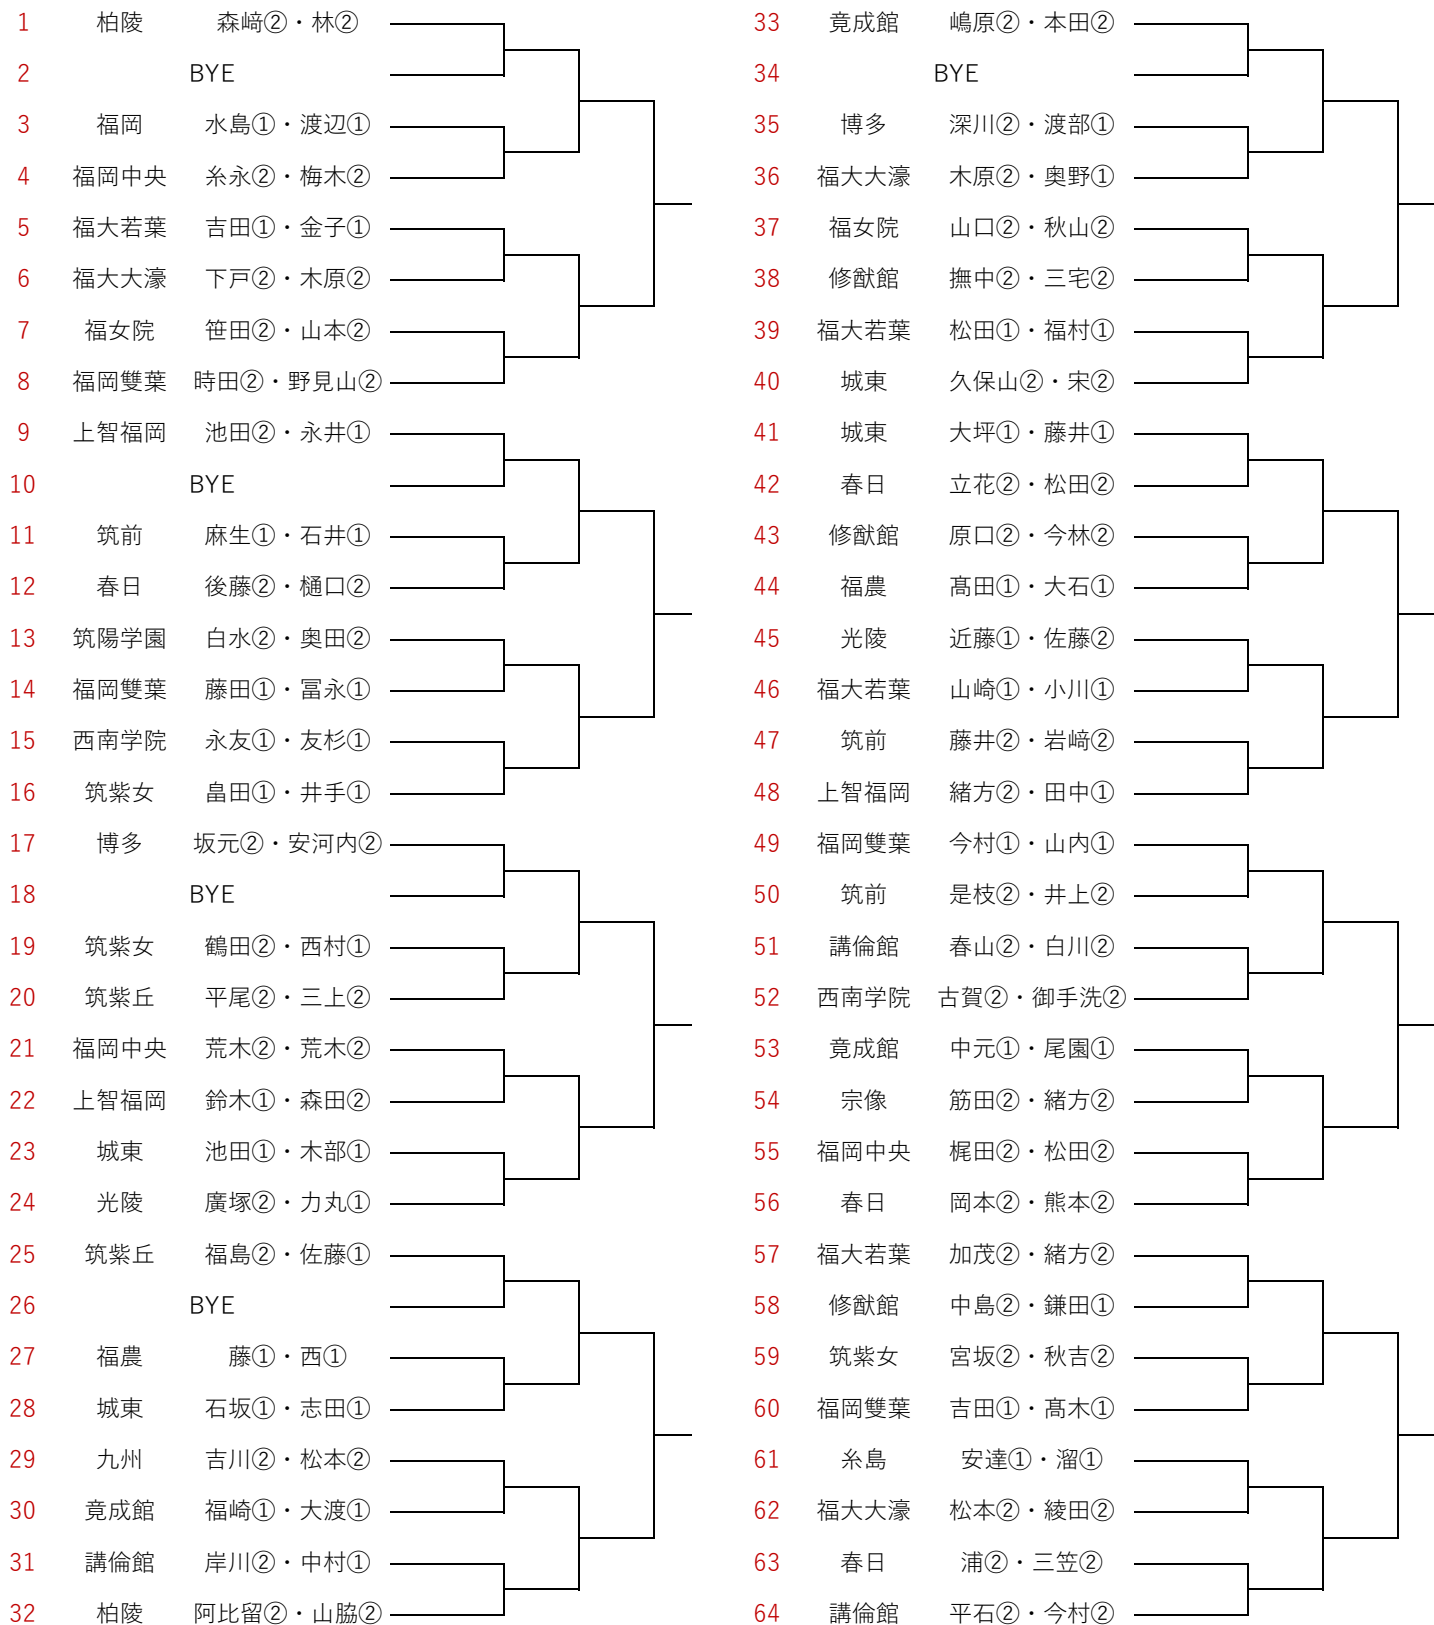

令和5年度 福岡県高等学校テニス新人大会中部ブロック予選会 女子ダブルス予選 (1/2)

※丸数字は学年

令和5年度 福岡県高等学校テニス新人大会中部ブロック予選会 女子ダブルス予選 (2/2)

※丸数字は学年