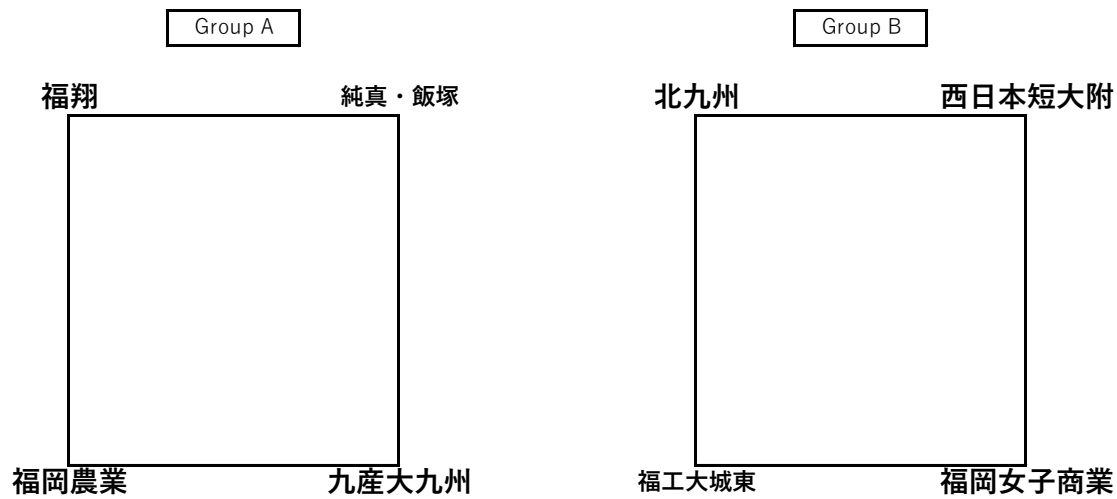

【予選リーグ】

スケジュール

期日	会場	10:00	12:00	15:00
8月27日(土)	福岡女子商業	A 福翔 ( - ) 純真・飯塚	B 福工大城東 ( - ) 福岡女子商業	
	福岡女子	A 福岡農業 ( - ) 九産大九州	B 北九州 ( - ) 西日本短大附	
8月28日(日)	FFC(D)	A 福翔 ( - ) 福岡農業	A 純真・飯塚 ( - ) 九産大九州	
	FFC(A)			B 北九州 ( - ) 福工大城東
	FFC(B)			B 西日本短大附 ( - ) 福岡女子商業

①勝点（勝4、PK勝2.5、PK敗1.5、敗0）②得失点（総得点－総失点）③総得点④対戦⑤抽選の順に決定する。○：勝 △：PK勝 ▲：PK敗 ●：敗

各グループ上位2チームが決勝トーナメントへ進出。

【決勝トーナメント】