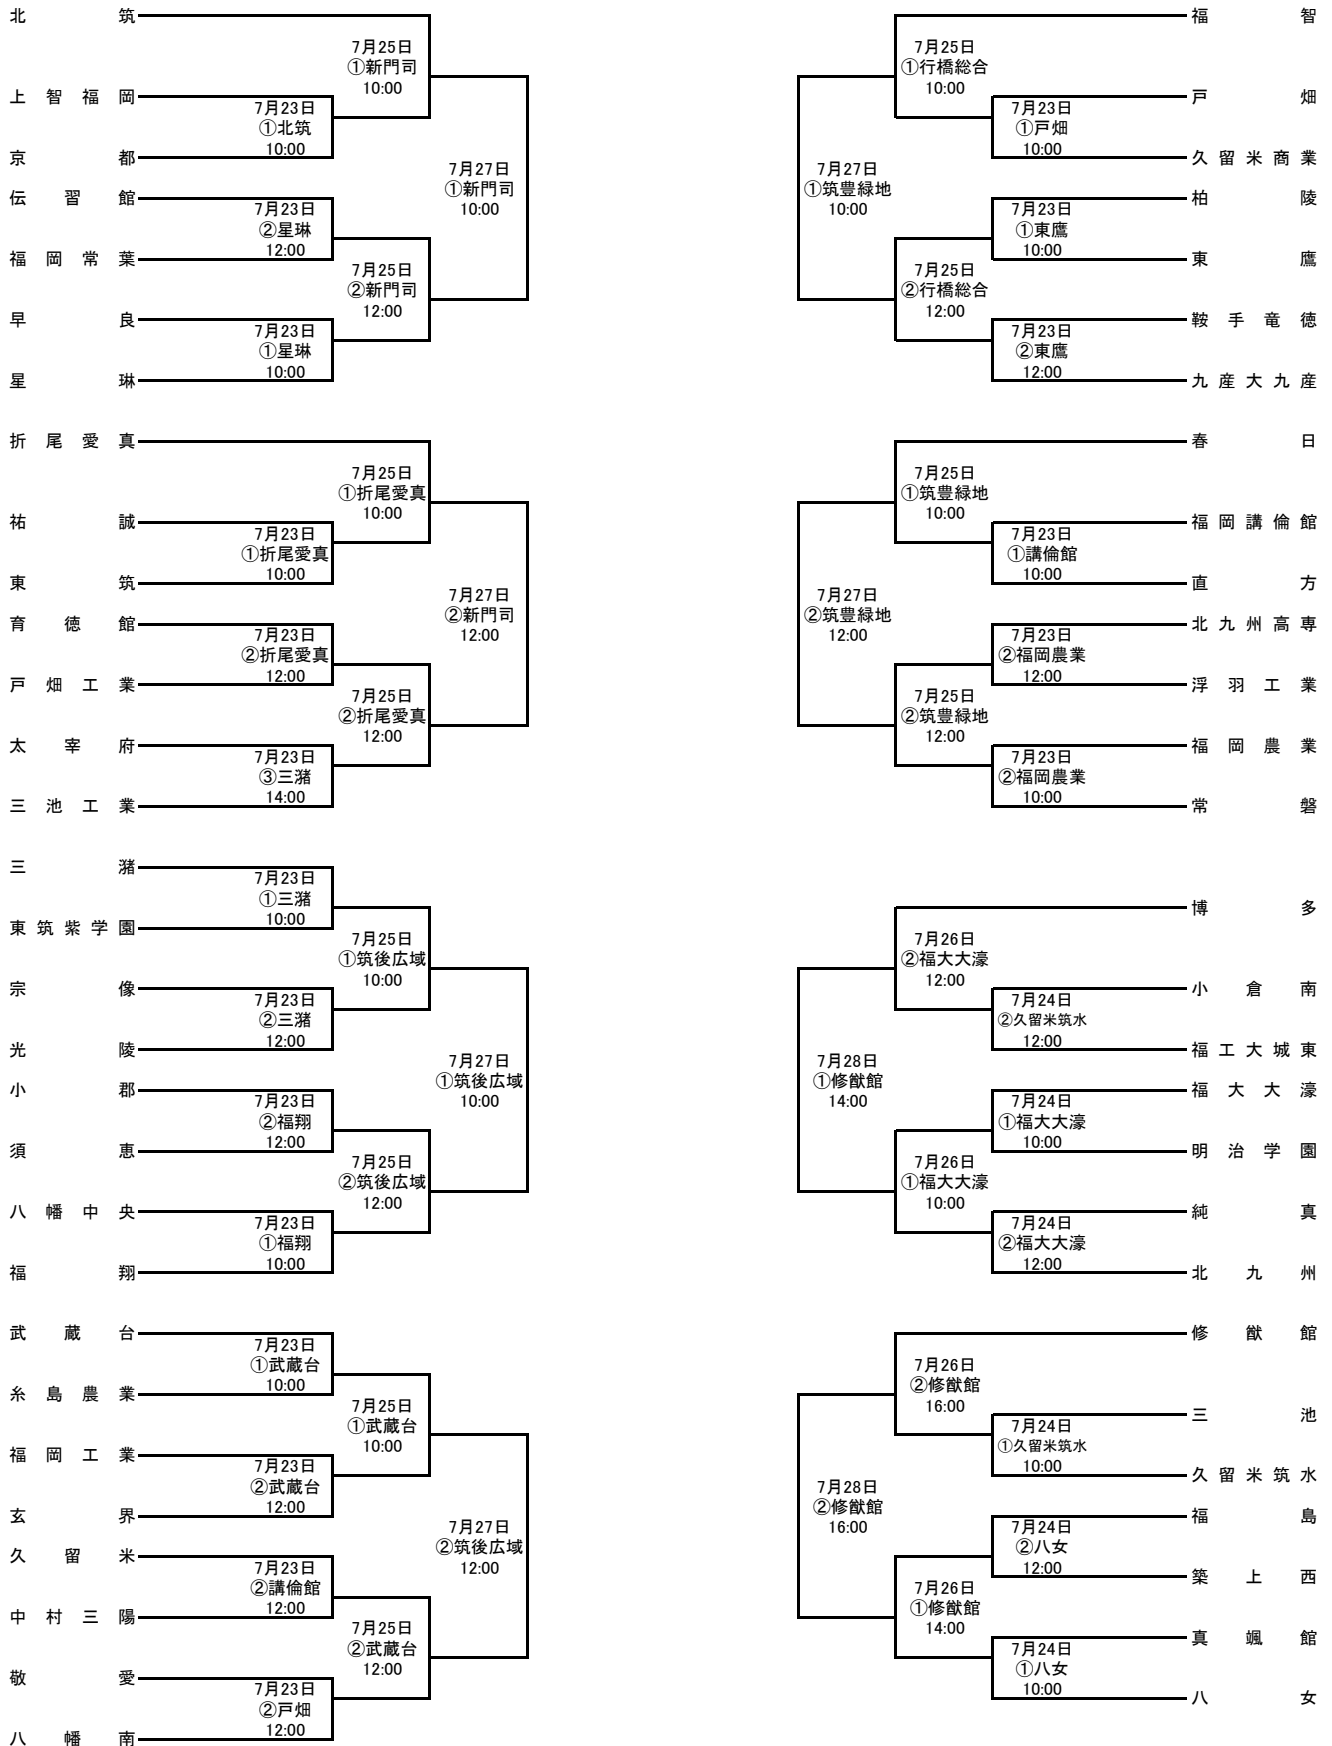

令和4年度 第101回 全国高校サッカー選手権福岡大会 第一次予選

【期 日】令和4年7月23日(土)24日(日)25日(月)26日(火)27日(水)28日(木) 予備日7月29日(金)

【会 場】福岡地区・北九州地区・筑豊地区・筑後地区

【第一次予選免除校】九州国際大学付属高校・東福岡高校・筑陽学園高校・飯塚高校
(125校参加) 高稜高校・東海大学付属福岡高校・希望が丘高校・福岡大学附属若葉高校

Aパート

新門司・・・新門司体育施設人工芝
筑後広域・・・筑後広域公園多目的人工芝
筑豊緑地・・・筑豊緑地公園球技場人工芝
折尾愛真・・・折尾愛真学園鞍手北グラウンド
行橋総合・・・行橋総合公園サッカー場