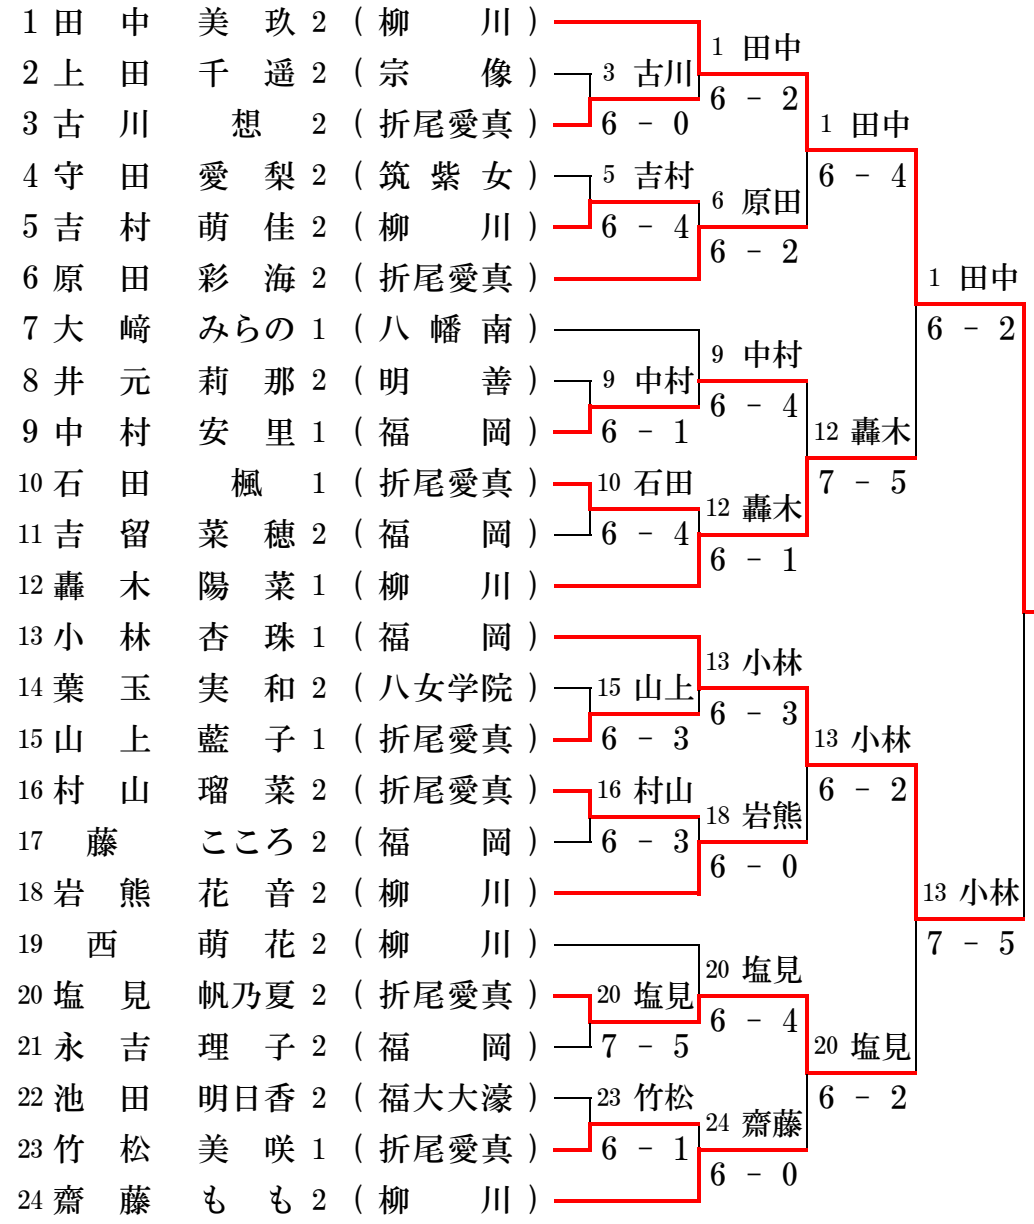

平成 30 年度 福岡県高等学校テニス新人大会 〔大牟田港緑地運動公園・諏訪公園テニスコート〕
〔全国選抜高校テニス大会九州地区大会福岡県予選〕 〔平成30年10月6日(土)・7日(日)〕

【女子シングルス】

1R 2R QF SF F
すべて1タイブレークセット