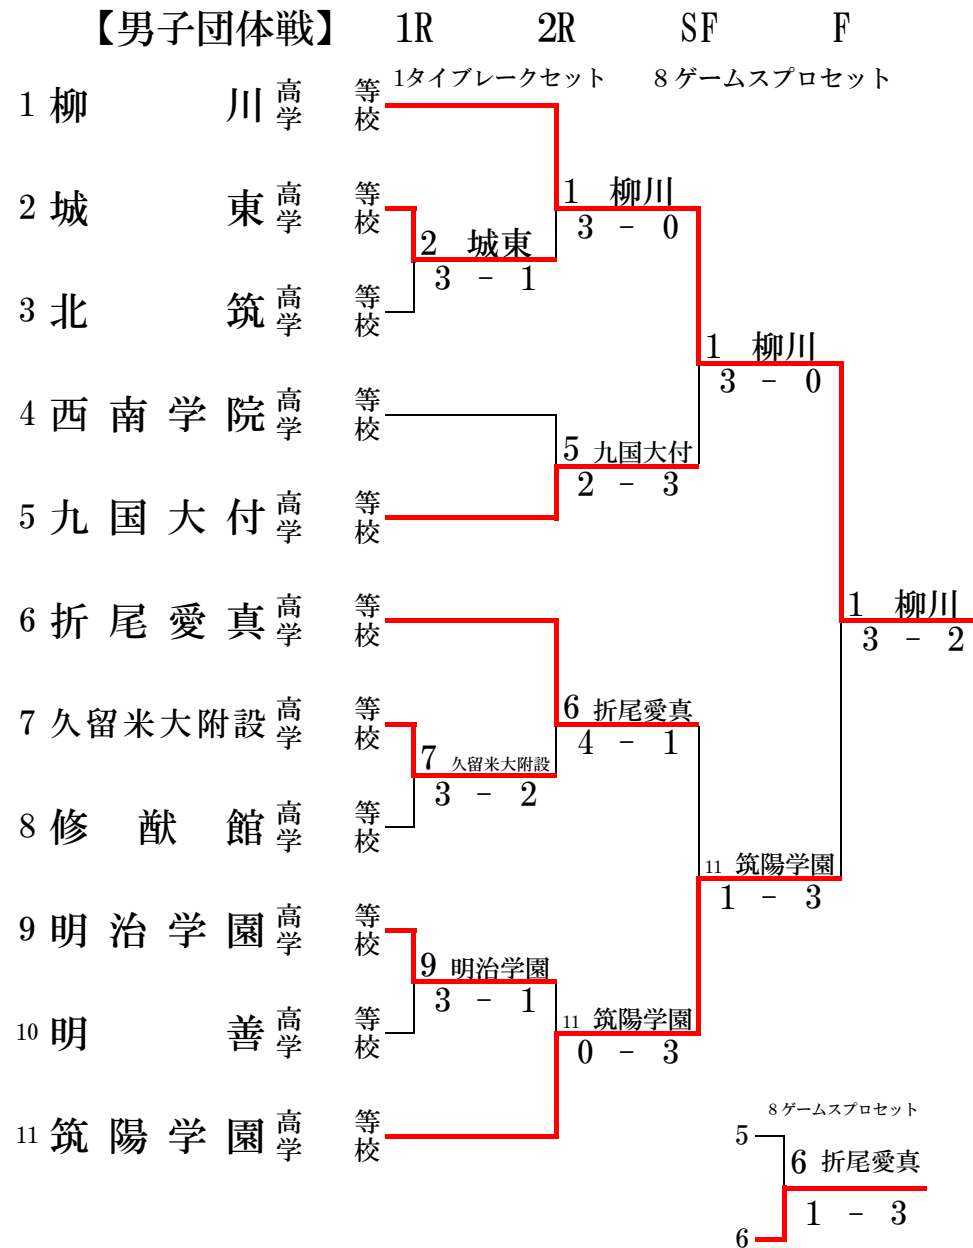

平成 30 年度 福岡県高等学校テニス新人大会

《 大牟田港緑地運動公園・諏訪公園テニスコート 》

【 全国選抜高校テニス大会九州地区大会福岡県予選 】

平成30年10月7日(日)・8日(月)

1R

2	城東	高等学校	VS	3	北筑	高等学校	7	久留米大附設	高等学校	VS	8	修猷館	高等学校		
S1	1 平野 裕也 2	○	6	-	4	×	S1	S1 1 岸 優佑 2	○	6	-	4	×	1 帆足 悠太郎 1	S1
D1	3 相原 英鷹 2 5 河原 成社 1	×	4	-	6	○	D	D1 4 島田 淳史 2 5 立神 海渡 2	×	1	-	6	○	2 山田 開世 2 3 藪内 悠人 2	D
S2	2 清水 悠真 2	○	7	-	6	◎	S2	S2 3 飯田 輝大 2	○	6	-	2	×	5 石橋 蓮 2	S2
D2	6 高永 子竜 2 7 笹原 総秀 2	○	7	-	6	◎	D	D2 6 清水 遊 2 7 松本 英之 1	×	5	-	7	○	4 市川 俊太郎 2 6 馬場 雄大 2	D
S3	4 山下 大翔 1		3	-	0		S2	S3 9 阪本 周翼 1	○	7	-	5	×	7 藤野 晴人 1	S2
2 城東		3		-		1		7 久留米大附設		3		-		2	

9	明治学園	高等学校	VS	10	明善	高等学校	2R								
1	柳川	高等学校	VS	2	城東	高等学校									
S1	1 松岡 竜 2	○	6	-	1	×	S1	S1 1 尹 準熙 1	○	6	-	1	×	1 平野 裕也 2	S1
D1	4 黒松 一步 2 7 富岡 優作 2	×	1	-	6	○	D	D1 4 中留 諒太 2 8 七尾 岳俊 2	○	6	-	1	×	2 清水 悠真 2 6 高永 子竜 2	D
S2	2 浦上 航一 2	○	6	-	3	×	S2	S2 2 小川 智裕 2	○	6	-	1	×	4 山下 大翔 1	S2
D2	5 新山 和樹 1 6 横山 勇人 1	○	7	-	5	×	D	D2 5 古賀 聖也 2 9 小澤 夏輝 1						7 笹原 総秀 2 9 武内 成真 1	D
S3	3 清水 啓太 1		1	-	1		S2	S3 3 堤野 真司 2						5 河原 成社 1	S2
9 明治学園		3		-		1		1 柳川		3		-		0	