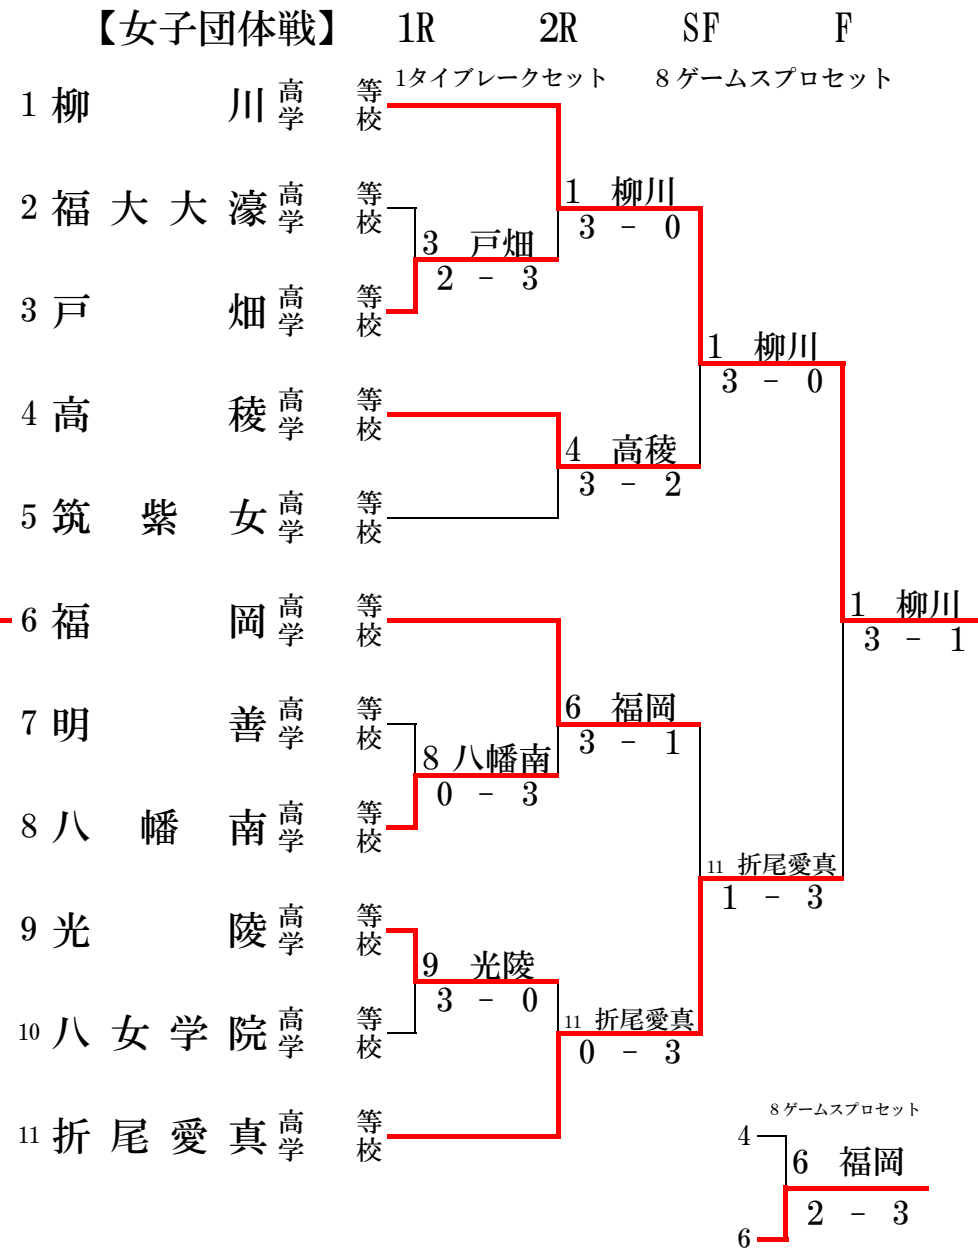

平成 30 年度 福岡県高等学校テニス新人大会

《 大牟田港緑地運動公園・諏訪公園テニスコート 》

【 全国選抜高校テニス大会九州地区大会福岡県予選 】

平成30年10月7日(日)・8日(月)

1R

2	城東	高等学校	VS	3	北筑	高等学校	7	久留米大附設	高等学校	VS	8	修猷館	高等学校		
S1	1 平野 裕也 2	○	6	-	4	×	S1	S1 1 岸 優佑 2	○	6	-	4	×	1 帆足 悠太郎 1	S1
D1	3 相原 英鷹 2 5 河原 成社 1	×	4	-	6	○	D	D1 4 島田 淳史 2 5 立神 海渡 2	×	1	-	6	○	2 山田 開世 2 3 藪内 悠人 2	D
S2	2 清水 悠真 2	○	7	-	6	◎	S2	S2 3 飯田 輝大 2	○	6	-	2	×	5 石橋 蓮 2	S2
D2	6 高永 子竜 2 7 笹原 総秀 2	○	7	-	6	◎	D	D2 6 清水 遊 2 7 松本 英之 1	×	5	-	7	○	4 市川 俊太郎 2 6 馬場 雄大 2	D
S3	4 山下 大翔 1		3	-	0		S2	S3 9 阪本 周翼 1	○	7	-	5	×	7 藤野 晴人 1	S2
2 城東		3		-		1		7 久留米大附設		3		-		2	

9	明治学園	高等学校	VS	10	明善	高等学校	2R								
1	柳川	高等学校	VS	2	城東	高等学校									
S1	1 松岡 竜 2	○	6	-	1	×	S1	S1 1 尹 準熙 1	○	6	-	1	×	1 平野 裕也 2	S1
D1	4 黒松 一步 2 7 富岡 優作 2	×	1	-	6	○	D	D1 4 中留 諒太 2 8 七尾 岳俊 2	○	6	-	1	×	2 清水 悠真 2 6 高永 子竜 2	D
S2	2 浦上 航一 2	○	6	-	3	×	S2	S2 2 小川 智裕 2	○	6	-	1	×	4 山下 大翔 1	S2
D2	5 新山 和樹 1 6 横山 勇人 1	○	7	-	5	×	D	D2 5 古賀 聖也 2 9 小澤 夏輝 1						7 笹原 総秀 2 9 武内 成真 1	D
S3	3 清水 啓太 1		1	-	1		S2	S3 3 堤野 真司 2						5 河原 成社 1	S2
9 明治学園		3		-		1		1 柳川		3		-		0	