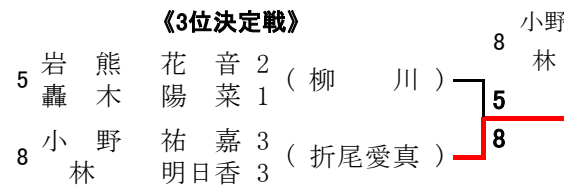

- 優勝 7 中留 諒太 2 (柳川) & 7 堤野 真司 2 (柳川)
- 準優勝 2 梶原 颯大 3 (折尾愛真) & 2 廣島 朋哉 2 (折尾愛真)
- 3位 11 小川 智裕 2 (柳川) & 2 七尾 岳俊 2 (柳川)
- 4位 6 片山 創 3 (柳川) & 3 松尾 慧史 3 (柳川)

《7位決定戦》

8G

《3位決定戦》

《5位決定戦》

《3位決定戦》

シングルス

- 優勝 1 草野 京香 3 (柳川)
- 準優勝 13 小池 真優 3 (柳川)
- 3位 7 鞍垣 絢 3 (筑紫丘)
- 4位 20 吉村 萌佳 2 (柳川)
- 5位 18 原田 彩海 2 (折尾愛真)
- 6位 12 轟木 陽菜 1 (柳川)
- 7位 23 田中 美玖 2 (柳川)