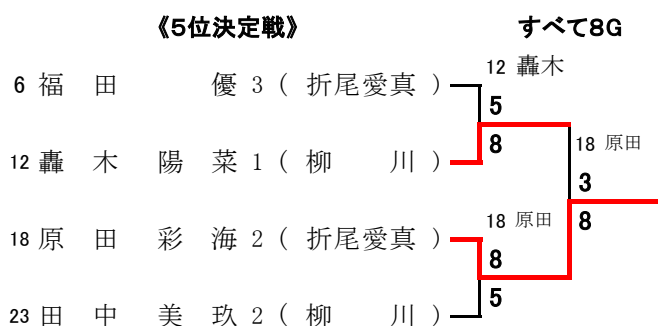

すべて8G

【男子ダブルス】

1R 2R SF

《3位決定戦》

8G

シングルス

- 優勝 20 片山 創 3 (柳川)
- 準優勝 6 森 健太郎 3 (筑陽学園)
- 3位 16 堤野 真司 2 (柳川)
- 4位 8 宮田 陸 1 (筑陽学園)
- 5位 1 小川 智裕 2 (柳川)
- 6位 24 中留 諒太 2 (柳川)
- 7位 12 梶原 颯大 3 (折尾愛真)

ダブルス

- 優勝 7 中留 諒太 2 (柳川) & 7 堤野 真司 2 (柳川)
- 準優勝 2 梶原 颯大 3 (折尾愛真) & 2 廣島 朋哉 2 (折尾愛真)
- 3位 11 小川 智裕 2 (柳川) & 2 七尾 岳俊 2 (柳川)
- 4位 6 片山 創 3 (柳川) & 3 松尾 慧史 3 (柳川)

《7位決定戦》

8G

《3位決定戦》

《5位決定戦》

《3位決定戦》

シングルス

- 優勝 1 草野 京香 3 (柳川)
- 準優勝 13 小池 真優 3 (柳川)
- 3位 7 鞍垣 絢 3 (筑紫丘)
- 4位 20 吉村 萌佳 2 (柳川)
- 5位 18 原田 彩海 2 (折尾愛真)
- 6位 12 轟木 陽菜 1 (柳川)
- 7位 23 田中 美玖 2 (柳川)