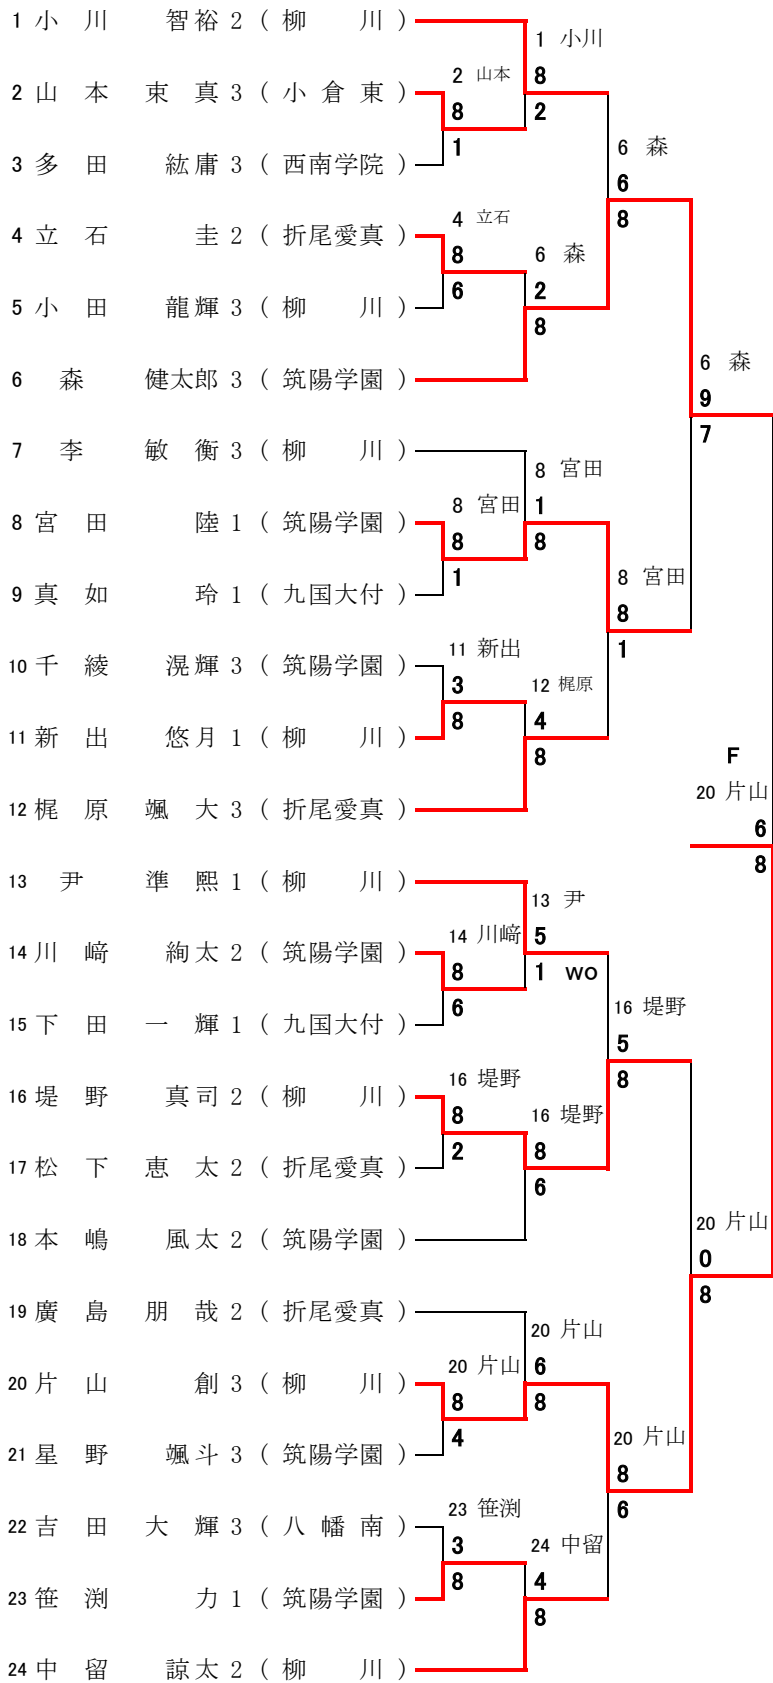

平成 30 年度 福岡県高等学校総合体育大会テニス選手権大会 【 全国・九州大会予選 】 《 平成30年5月19日・20日 》
【 博多の森テニス競技場 】

すべて8G

【男子シングルス】

1R 2R QF SF

《3位決定戦》

8G