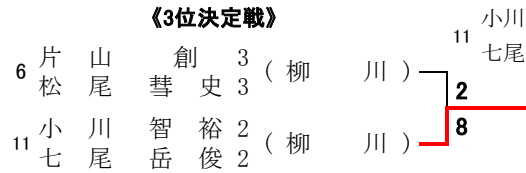

平成 30 年度 福岡県高等学校総合体育大会テニス選手権大会 【 全国・九州大会予選 】 《 平成30年5月19日・20日 》  
 【 博多の森テニス競技場 】

すべて8G

【男子シングルス】

1R 2R QF SF

《3位決定戦》

8G

《5位決定戦》

すべて8G

すべて8G

【男子ダブルス】

1R 2R SF

《3位決定戦》

8G

シングルス

- 優勝 20 片山 創 3 (柳川)
- 準優勝 6 森 健太郎 3 (筑陽学園)
- 3位 16 堤野 真司 2 (柳川)
- 4位 8 宮田 陸 1 (筑陽学園)
- 5位 1 小川 智裕 2 (柳川)
- 6位 24 中留 諒太 2 (柳川)
- 7位 12 梶原 颯大 3 (折尾愛真)

ダブルス