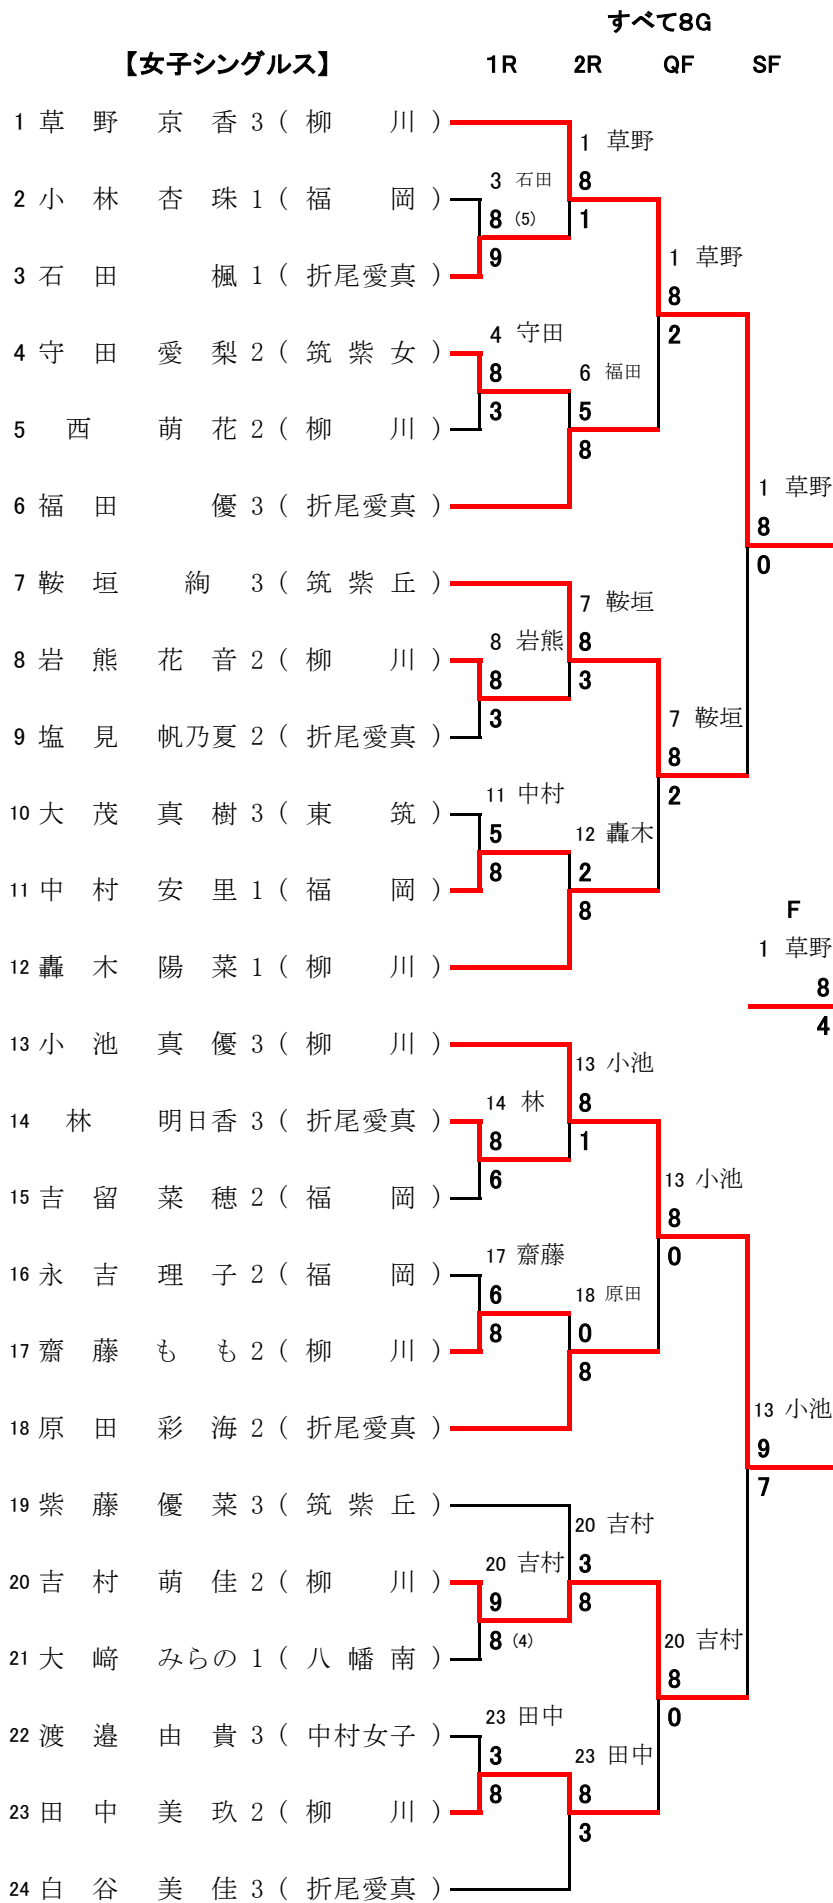

《3位決定戦》

《5位決定戦》

《3位決定戦》

シングルス

- 優勝 1 草野 京香 3 (柳川)
- 準優勝 13 小池 真優 3 (柳川)
- 3位 7 鞍垣 絢 3 (筑紫丘)
- 4位 20 吉村 萌佳 2 (柳川)
- 5位 18 原田 彩海 2 (折尾愛真)
- 6位 12 轟木 陽菜 1 (柳川)
- 7位 23 田中 美玖 2 (柳川)

ダブルス

- 優勝 1 草野 京香 3 (柳川)
- 準優勝 12 白谷 美佳 3 (折尾愛真)
- 3位 8 小野 林 明日香 3 (折尾愛真)
- 4位 5 岩熊 花音 2 (柳川)

《7位決定戦》