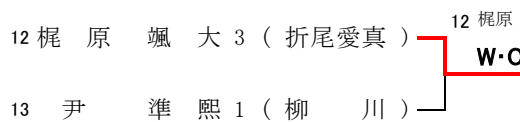

平成 30 年度 福岡県高等学校総合体育大会テニス選手権大会 【 全国・九州大会予選 】 《 平成30年5月19日・20日 》
【 博多の森テニス競技場 】

すべて8G

【男子シングルス】

1R 2R QF SF

《3位決定戦》

8G

《5位決定戦》

すべて8G

すべて8G

【男子ダブルス】

1R 2R SF

《3位決定戦》

8G

シングルス

- 優勝 20 片山 創 3 (柳川)
- 準優勝 6 森 健太郎 3 (筑陽学園)
- 3位 16 堤野 真司 2 (柳川)
- 4位 8 宮田 陸 1 (筑陽学園)
- 5位 1 小川 智裕 2 (柳川)
- 6位 24 中留 諒太 2 (柳川)
- 7位 12 梶原 颯大 3 (折尾愛真)

ダブルス

- 優勝 7 中留 諒太 2 (柳川) & 7 堤野 真司 2 (柳川)
- 準優勝 2 梶原 颯大 3 (折尾愛真) & 2 廣島 朋哉 2 (折尾愛真)
- 3位 11 小川 智裕 2 (柳川) & 2 七尾 岳俊 2 (柳川)
- 4位 6 片山 創 3 (柳川) & 3 松尾 慧史 3 (柳川)

《7位決定戦》

8G