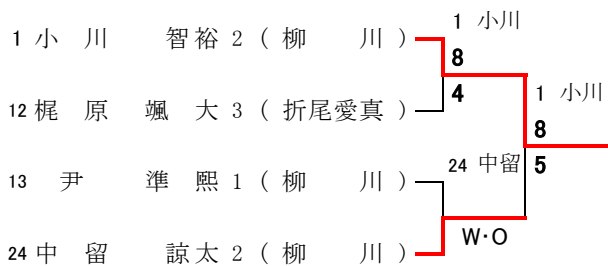

2位決定戦

2位決定戦

1	折尾愛真	高等学校	1	折尾愛真
9	筑紫丘	高等学校	2 - 1	

1	折尾愛真	高等学校	vs	3	高稜	高等学校	5	福岡	高等学校	vs	8	八幡南	高等学校												
D	2 福田 優 3	○	8	-	0	x	3 長本 真咲 2	D	D	1 永吉 理子 2	○	8	-	2	x	2 塚口 環 3	D								
S1	4 塩見 帆乃夏 2						4 加藤 愛菜 2			4 藤 ころこ 2						3 辻 光夏 3									
S2	3 白谷 美佳 3	○	8	-	0	x	1 足立 さくら 2	S1	S1	2 吉留 菜穂 2	x	5	-	8	○	1 大崎 みらの 1	S1								
S2	5 小野 祐嘉 3		5	-	0		2 辻 妃菜 2	S2	S2	5 中川 さくら 3	○	8	-	3	x	4 島本 紗更 3	S2								
1	折尾愛真	2	-	0				1	折尾愛真	2	-	0					5	福岡	2	-	1				
9	筑紫丘	高等学校	vs	11	筑紫女	高等学校	13	修猷館	高等学校	vs	16	柳川	高等学校												
D	3 白水 寿美 3	x	1	-	8	○	4 倉橋 彩音 3	D	D	2 白水 溪花 2	x	2	-	8	○	4 森木 陽菜 1	D								
S1	5 安河内 桜 2						5 田浦 歩実 3			5 中島 史理 3						5 岩熊 花音 2									
S2	1 鞍垣 絢 3	○	8	-	1	x	1 守田 愛梨 2	S1	S1	1 下瀬 みなみ 3	x	1	-	8	○	1 草野 京香 3	S1								
S2	2 紫藤 優菜 3	○	8	-	5	x	3 高橋 英 1	S2	S2	3 吉田 明佑美 1						3 吉村 萌佳 2	S2								
9	筑紫丘	2	-	1				9	筑紫丘	2	-	1					16	柳川	0	-	2				

平成 30 年度 福岡県高等学校総合体育大会テニス選手権大会 【 全国・九州大会予選 】 《 平成30年5月19日・20日 》  
 【 博多の森テニス競技場 】

すべて8G

【男子シングルス】

1R 2R QF SF

《3位決定戦》

8G

《5位決定戦》

すべて8G