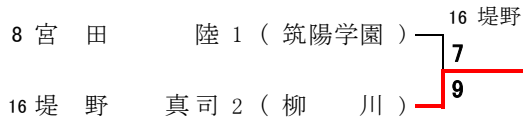

2位決定戦

2位決定戦

1	折尾愛真	高等学校	1	折尾愛真
9	筑紫丘	高等学校	2 - 1	

1	折尾愛真	高等学校	vs	3	高稜	高等学校	5	福岡	高等学校	vs	8	八幡南	高等学校												
D	2 福田 優 3	○	8	-	0	x	3 長本 真咲 2	D	D	1 永吉 理子 2	○	8	-	2	x	2 塚口 環 3	D								
S1	4 塩見 帆乃夏 2						4 加藤 愛菜 2			4 藤 ころこ 2						3 辻 光夏 3									
S2	3 白谷 美佳 3	○	8	-	0	x	1 足立 さくら 2	S1	S1	2 吉留 菜穂 2	x	5	-	8	○	1 大崎 みらの 1	S1								
S2	5 小野 祐嘉 3		5	-	0		2 辻 妃菜 2	S2	S2	5 中川 さくら 3	○	8	-	3	x	4 島本 紗更 3	S2								
1	折尾愛真	2	-	0				1	折尾愛真	2	-	0					5	福岡	2	-	1				
9	筑紫丘	高等学校	vs	11	筑紫女	高等学校	13	修猷館	高等学校	vs	16	柳川	高等学校												
D	3 白水 寿美 3	x	1	-	8	○	4 倉橋 彩音 3	D	D	2 白水 溪花 2	x	2	-	8	○	4 森木 陽菜 1	D								
S1	5 安河内 桜 2						5 田浦 歩実 3			5 中島 史理 3						5 岩熊 花音 2									
S2	1 鞍垣 絢 3	○	8	-	1	x	1 守田 愛梨 2	S1	S1	1 下瀬 みなみ 3	x	1	-	8	○	1 草野 京香 3	S1								
S2	2 紫藤 優菜 3	○	8	-	5	x	3 高橋 英 1	S2	S2	3 吉田 明佑美 1						3 吉村 萌佳 2	S2								
9	筑紫丘	2	-	1				9	筑紫丘	2	-	1					16	柳川	0	-	2				

平成 30 年度 福岡県高等学校総合体育大会テニス選手権大会 【 全国・九州大会予選 】 《 平成30年5月19日・20日 》  
 【 博多の森テニス競技場 】

すべて8G

【男子シングルス】

1R 2R QF SF

《3位決定戦》

8G

《5位決定戦》

すべて8G