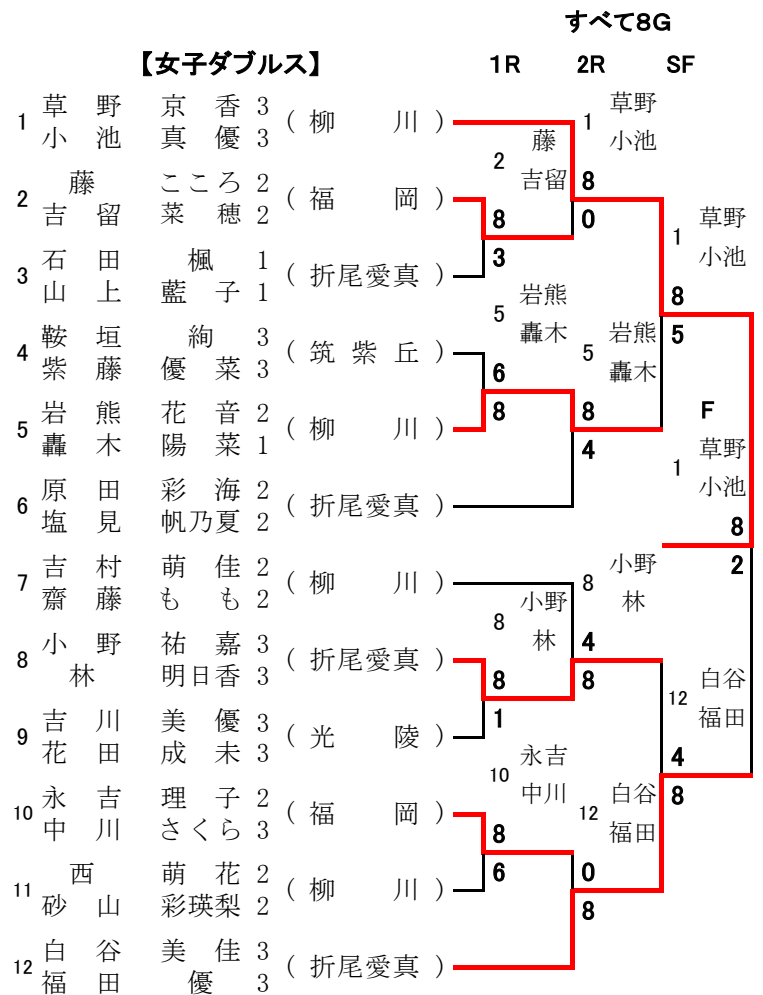

すべて8G

【男子ダブルス】

1R 2R SF

《3位決定戦》

8G

シングルス

- 優勝 20 片山 創 3 (柳川)
- 準優勝 6 森 健太郎 3 (筑陽学園)
- 3位 16 堤野 真司 2 (柳川)
- 4位 8 宮田 陸 1 (筑陽学園)
- 5位 1 小川 智裕 2 (柳川)
- 6位 24 中留 諒太 2 (柳川)
- 7位 12 梶原 颯大 3 (折尾愛真)

ダブルス

- 優勝 7 中留 諒太 2 (柳川) & 7 堤野 真司 2 (柳川)
- 準優勝 2 梶原 颯大 3 (折尾愛真) & 2 廣島 朋哉 2 (折尾愛真)
- 3位 11 小川 智裕 2 (柳川) & 2 七尾 岳俊 2 (柳川)
- 4位 6 片山 創 3 (柳川) & 3 松尾 慧史 3 (柳川)

《7位決定戦》

8G

《3位決定戦》

《5位決定戦》

《3位決定戦》

シングルス

- 優勝 1 草野 京香 3 (柳川)
- 準優勝 13 小池 真優 3 (柳川)
- 3位 7 鞍垣 絢 3 (筑紫丘)
- 4位 20 吉村 萌佳 2 (柳川)
- 5位 18 原田 彩海 2 (折尾愛真)
- 6位 12 轟木 陽菜 1 (柳川)
- 7位 23 田中 美玖 2 (柳川)