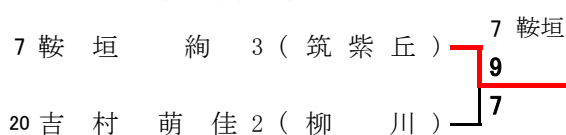

- 優勝 7 中留 諒太 2 (柳川) & 7 堤野 真司 2 (柳川)
- 準優勝 2 梶原 颯大 3 (折尾愛真) & 2 廣島 朋哉 2 (折尾愛真)
- 3位 11 小川 智裕 2 (柳川) & 2 七尾 岳俊 2 (柳川)
- 4位 6 片山 創 3 (柳川) & 3 松尾 慧史 3 (柳川)

《7位決定戦》

8G

《3位決定戦》

《5位決定戦》

《3位決定戦》

シングルス

- 優勝 1 草野 京香 3 (柳川)
- 準優勝 13 小池 真優 3 (柳川)
- 3位 7 鞍垣 絢 3 (筑紫丘)
- 4位 20 吉村 萌佳 2 (柳川)
- 5位 18 原田 彩海 2 (折尾愛真)
- 6位 12 轟木 陽菜 1 (柳川)
- 7位 23 田中 美玖 2 (柳川)