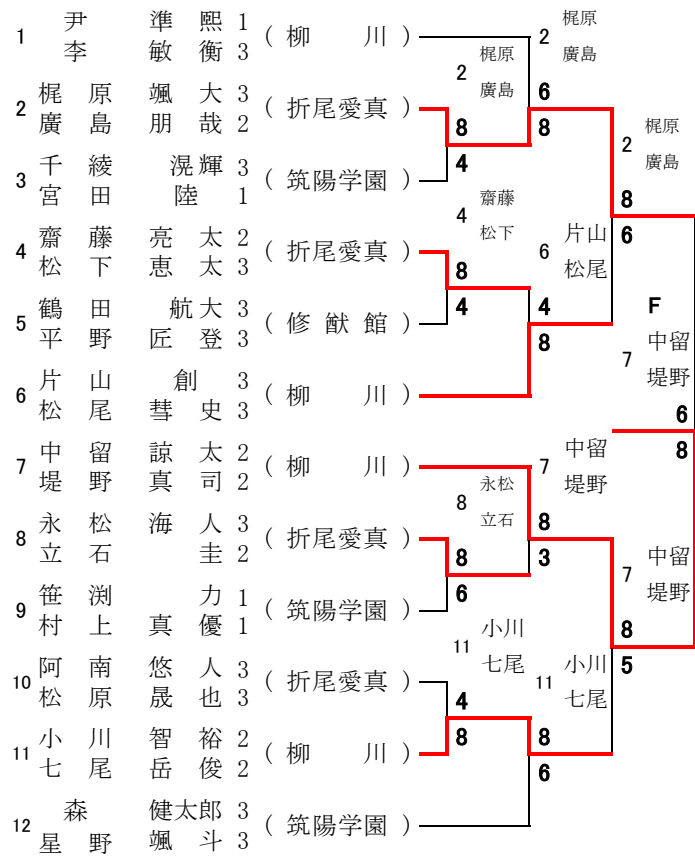

2位決定戦

2位決定戦

1	折尾愛真	高等学校	1	折尾愛真
9	筑紫丘	高等学校	2 - 1	

1	折尾愛真	高等学校	vs	3	高稜	高等学校	5	福岡	高等学校	vs	8	八幡南	高等学校												
D	2 福田 優 3	○	8	-	0	x	3 長本 真咲 2	D	D	1 永吉 理子 2	○	8	-	2	x	2 塚口 環 3	D								
S1	4 塩見 帆乃夏 2						4 加藤 愛菜 2			4 藤 ころこ 2						3 辻 光夏 3									
S2	3 白谷 美佳 3	○	8	-	0	x	1 足立 さくら 2	S1	S1	2 吉留 菜穂 2	x	5	-	8	○	1 大崎 みらの 1	S1								
S2	5 小野 祐嘉 3		5	-	0		2 辻 妃菜 2	S2	S2	5 中川 さくら 3	○	8	-	3	x	4 島本 紗更 3	S2								
1	折尾愛真	2	-	0				1	折尾愛真	2	-	0					5	福岡	2	-	1				
9	筑紫丘	高等学校	vs	11	筑紫女	高等学校	13	修猷館	高等学校	vs	16	柳川	高等学校												
D	3 白水 寿美 3	x	1	-	8	○	4 倉橋 彩音 3	D	D	2 白水 溪花 2	x	2	-	8	○	4 森木 陽菜 1	D								
S1	5 安河内 桜 2						5 田浦 歩実 3			5 中島 史理 3						5 岩熊 花音 2									
S2	1 鞍垣 絢 3	○	8	-	1	x	1 守田 愛梨 2	S1	S1	1 下瀬 みなみ 3	x	1	-	8	○	1 草野 京香 3	S1								
S2	2 紫藤 優菜 3	○	8	-	5	x	3 高橋 英 1	S2	S2	3 吉田 明佑美 1						3 吉村 萌佳 2	S2								
9	筑紫丘	2	-	1				9	筑紫丘	2	-	1					16	柳川	0	-	2				

平成 30 年度 福岡県高等学校総合体育大会テニス選手権大会 【 全国・九州大会予選 】 《 平成30年5月19日・20日 》  
 【 博多の森テニス競技場 】

すべて8G

【男子シングルス】

1R 2R QF SF

《3位決定戦》

8G

《5位決定戦》

すべて8G

すべて8G

【男子ダブルス】

1R 2R SF

《3位決定戦》

8G

シングルス

- 優勝 20 片山 創 3 (柳川)
- 準優勝 6 森 健太郎 3 (筑陽学園)
- 3位 16 堤野 真司 2 (柳川)
- 4位 8 宮田 陸 1 (筑陽学園)
- 5位 1 小川 智裕 2 (柳川)
- 6位 24 中留 諒太 2 (柳川)
- 7位 12 梶原 颯大 3 (折尾愛真)

ダブルス