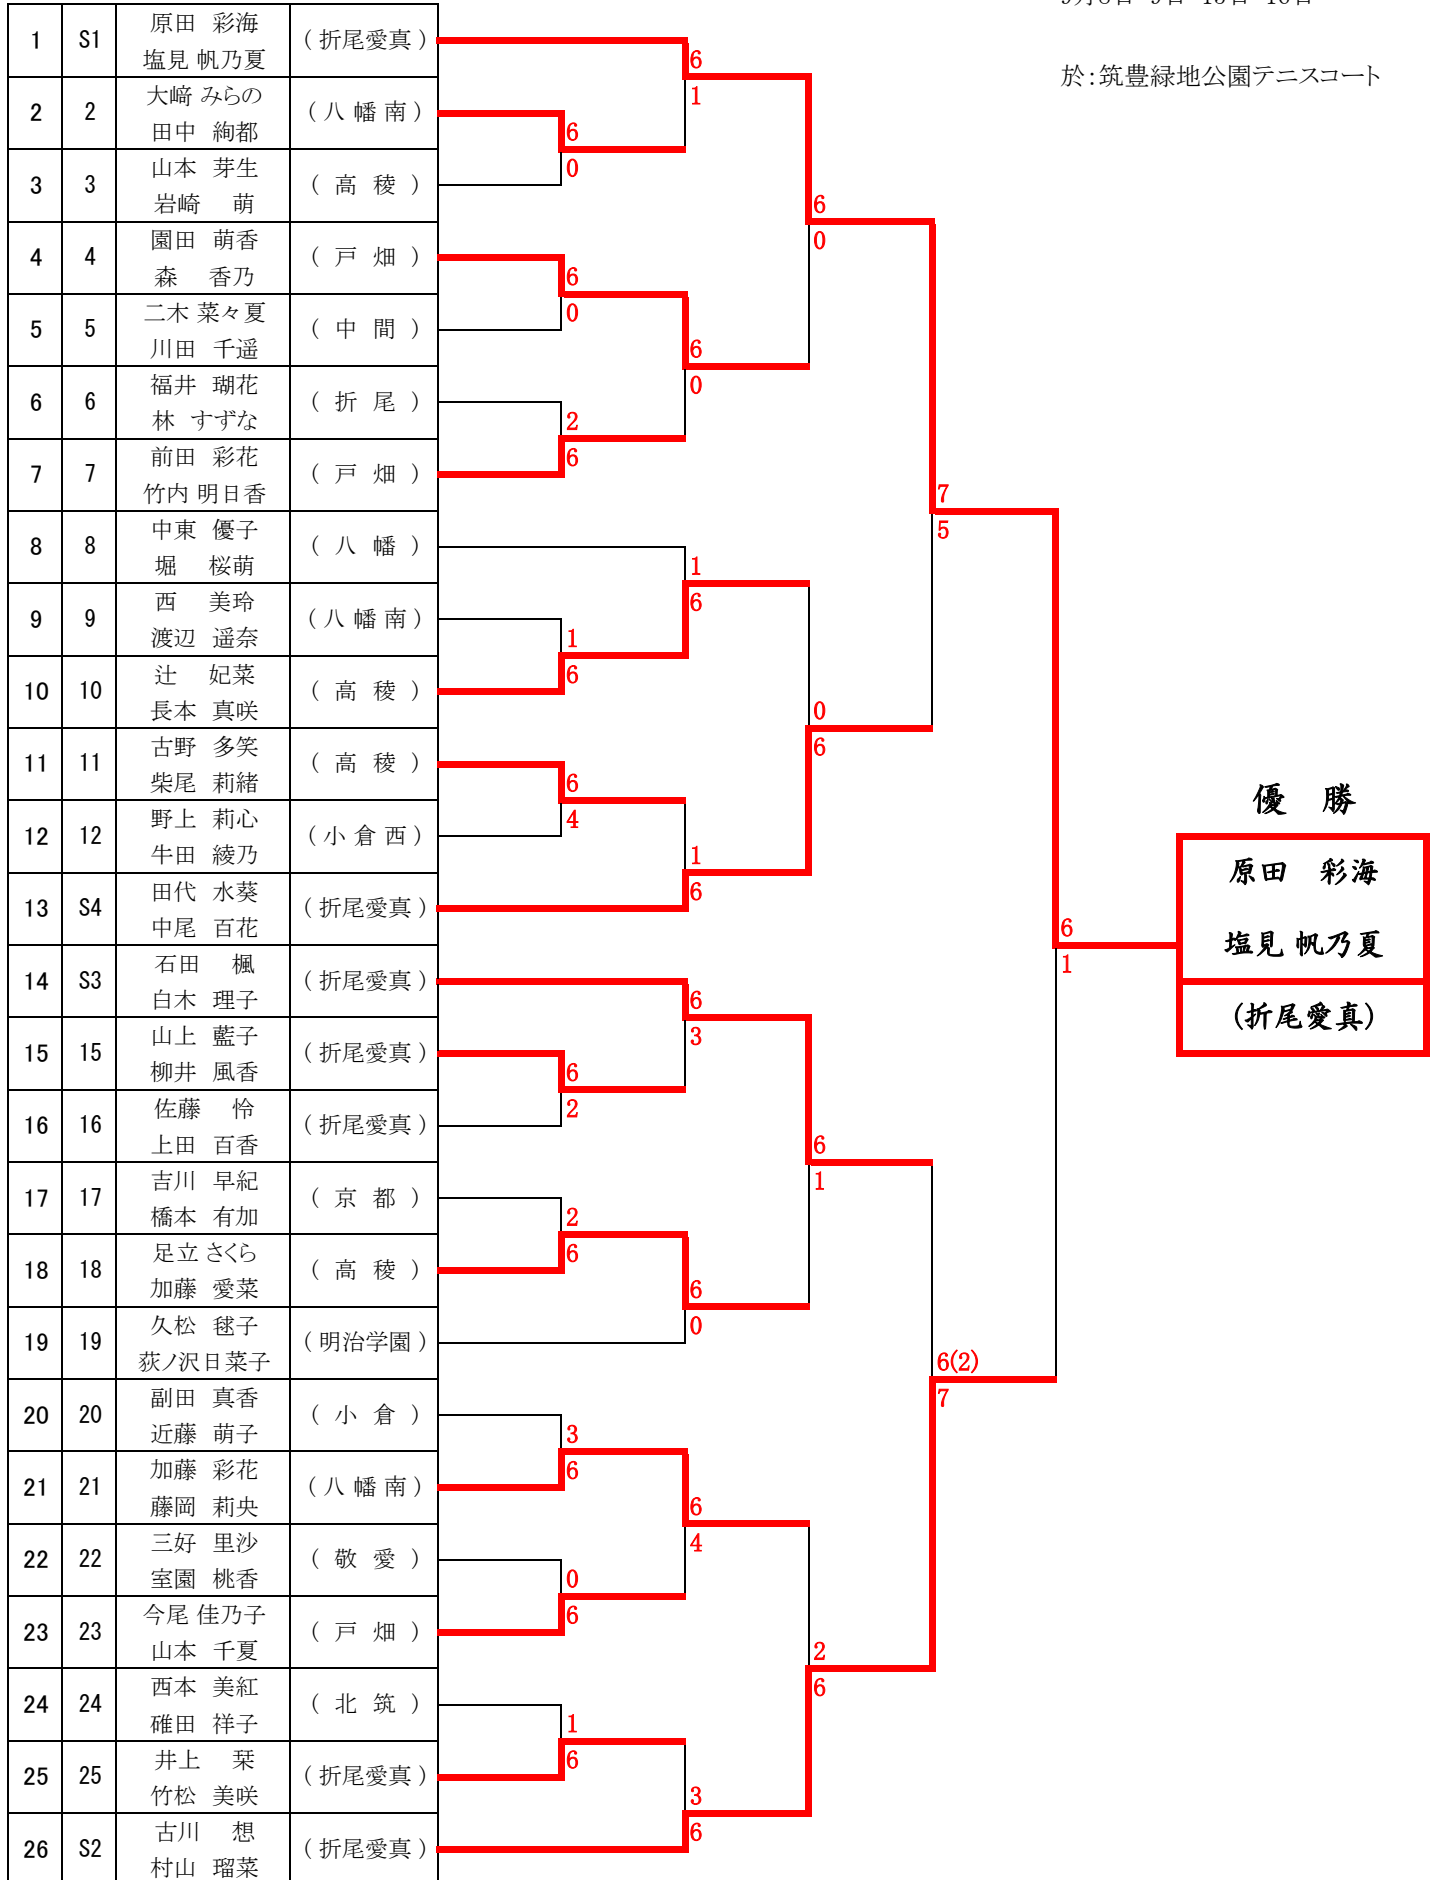

2018 福岡県高等学校テニス新人大会 北部・筑豊ブロック予選会 <女子ダブルス No. 2>

9月8日・9日・15日・16日

於：筑豊緑地公園テニスコート

49	小松 桃佳 坂本 梨夢	小倉商業	
50	川部 美智 小金丸 結愛	小倉西	
51	佐藤 怜 上田 百香	折尾愛真	
52	操崎 明香 小田原 梨花	北 筑	

73	三好 里沙 室園 桃香	敬 愛	
74	Bye		
75	末原 怜奈 大石 鼓	明治学園	
76	藤野 杏梨 清水 ゆうな	中 間	

53	吉川 早紀 橋本 有加	京 都	
54	Bye		
55	長浜 みなみ 古賀 千尋	東 筑	
56	於保 実優 中村 結	八 幡	

77	今尾 佳乃子 山本 千夏	戸 畑	
78	Bye		
79	大村 菜緒 古賀 理帆	嘉 穂	
80	染川 歩璃 川口 風花	折尾愛真	

57	武藤 楓香 砂田 亜梨寿	若 松	
58	檜畑 美菜子 金岡 愛子	八幡南	
59	大塚 悠菜 山中 玲奈	小倉東	
60	足立 さくら 加藤 愛菜	高 稜	

81	西本 美紅 碓田 祥子	北 筑	
82	Bye		
83	浦 友梨香 成澤 歩未	東 筑	
84	可児 ひなた 小田 圭那	鞍 手	

61	遠井和 采奈 宮田 萌	鞍 手	
62	久松 毬子 萩ノ沢 日菜子	明治学園	
63	下岡 里桜 田部 千尋	折 尾	
64	久末 果奈恵 嶋岡 舞紘	東 筑	

85	久保田 詩織 不破 みのり	折 尾	
86	Bye		
87	平松 優衣 古山 舞	中 間	
88	井上 栞 竹松 美咲	折尾愛真	

65	副田 真香 近藤 萌子	小 倉	
66	Bye		
67	坪根 千夏 古後 春加	八幡中央	
68	迫 朱海 内山 愛佳	京 都	

69	刀根 雛紗 百武 杏奈	八幡中央	
70	Bye		
71	築城 美蘭 加来 理々花	北 筑	
72	加藤 彩花 藤岡 莉央	八幡南	

2018 福岡県高等学校テニス新人大会北部・筑豊ブロック予選会 個人戦<女子ダブルス本戦>

ドロー パート
No. No.

9月8日・9日・15日・16日

於:筑豊緑地公園テニスコート