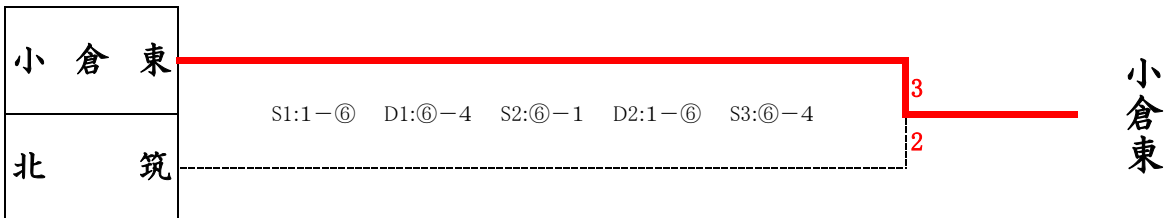

2018 福岡県高等学校テニス新人大会北部・筑豊ブロック予選会

<女子団体戦>

順位	学校名	対戦相手	スコア
1	折尾愛真	S1: w.o. D1: ⑥-0 S2: ⑥-0	5
2	折尾	D2: ⑥-0 S3: ⑥-0	0
3	八幡	S1: 2-⑥ D1: 1-⑥ S2: ⑥-4 D2: ⑥-0 S3: ⑦-6(5)	3 2
4	小倉東	S1: ⑥-2 D1: ⑥-1 S2: ⑥-1	3
5	九国大付	D2: 2-⑥ S3: 2-⑥	2
6	小倉西	S1: 1-⑥ D1: 3-⑥ S2: ⑥-4	3
7	小倉	D2: ⑥-4 S3: ⑥-3	2
8	八幡中央	S1: 0-⑥ D1: 1-⑥ S2: 0-⑥	0
9	戸畑	D2: 0-⑥ S3: 0-⑥	5
10	高稜	S1: ⑥-2 D1: ⑥-0 S2: ⑥-1	5
11	東筑	D2: ⑦-5 S3: ⑥-1	0
12	嘉穂	S1: 0-⑥ D1: 1-⑥ S2: 2-⑥	0
13	京都	D2: 5-⑦ S3: 1-⑥	5
14	北筑	S1: ⑥-2 D1: ⑦-6(5) S2: ⑥-2	4
15	明治学園	D2: ⑥-4 S3: 2-⑥	1
16	中間	S1: 0-⑥ D1: 1-⑥ S2: 0-⑥	0
17	八幡南	D2: 1-⑥ S3: 1-⑥	5

9月16日・17日・22日
於: 筑豊緑地公園テニスコート

優勝
折尾愛真

3位決定戦

5位決定戦

7位決定戦

女子団体順位	
優勝	折尾愛真高校
準優勝	高稜高校
3位	八幡南高校
4位	戸畑高校
5位	小倉西高校
6位	京都高校
7位	小倉東高校
8位	北筑高校

※上位4校県大会出場

2018 福岡県高等学校テニス新人大会 北部・筑豊ブロック予選会 <女子シングルス No. 1>