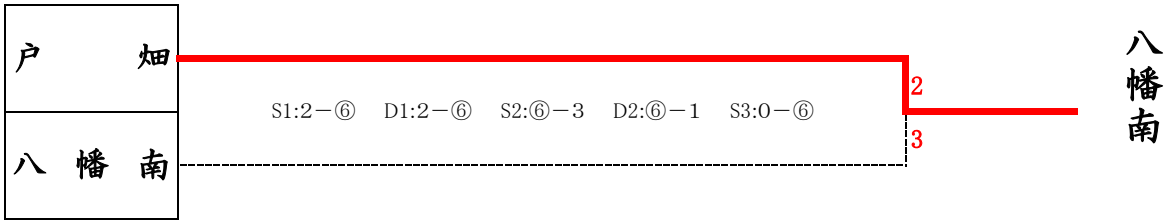

2018 福岡県高等学校テニス新人大会北部・筑豊ブロック予選会

<女子団体戦>

順位	学校名	対戦相手	スコア
1	折尾愛真	S1: w.o. D1: ⑥-0 S2: ⑥-0	5
2	折尾	D2: ⑥-0 S3: ⑥-0	0
3	八幡	S1: 2-⑥ D1: 1-⑥ S2: ⑥-4 D2: ⑥-0 S3: ⑦-6(5)	3 2
4	小倉東	S1: ⑥-2 D1: ⑥-1 S2: ⑥-1	3
5	九国大付	D2: 2-⑥ S3: 2-⑥	2
6	小倉西	S1: 1-⑥ D1: 3-⑥ S2: ⑥-4	3
7	小倉	D2: ⑥-4 S3: ⑥-3	2
8	八幡中央	S1: 0-⑥ D1: 1-⑥ S2: 0-⑥	0
9	戸畑	D2: 0-⑥ S3: 0-⑥	5
10	高稜	S1: ⑥-2 D1: ⑥-0 S2: ⑥-1	5
11	東筑	D2: ⑦-5 S3: ⑥-1	0
12	嘉穂	S1: 0-⑥ D1: 1-⑥ S2: 2-⑥	0
13	京都	D2: 5-⑦ S3: 1-⑥	5
14	北筑	S1: ⑥-2 D1: ⑦-6(5) S2: ⑥-2	4
15	明治学園	D2: ⑥-4 S3: 2-⑥	1
16	中間	S1: 0-⑥ D1: 1-⑥ S2: 0-⑥	0
17	八幡南	D2: 1-⑥ S3: 1-⑥	5

9月16日・17日・22日
於: 筑豊緑地公園テニスコート

優勝
折尾愛真

3位決定戦

5位決定戦

7位決定戦

女子団体順位	
優勝	折尾愛真高校
準優勝	高稜高校
3位	八幡南高校
4位	戸畑高校
5位	小倉西高校
6位	京都高校
7位	小倉東高校
8位	北筑高校

※上位4校県大会出場

2018 福岡県高等学校テニス新人大会 北部・筑豊ブロック予選会 <女子シングルス No. 1>