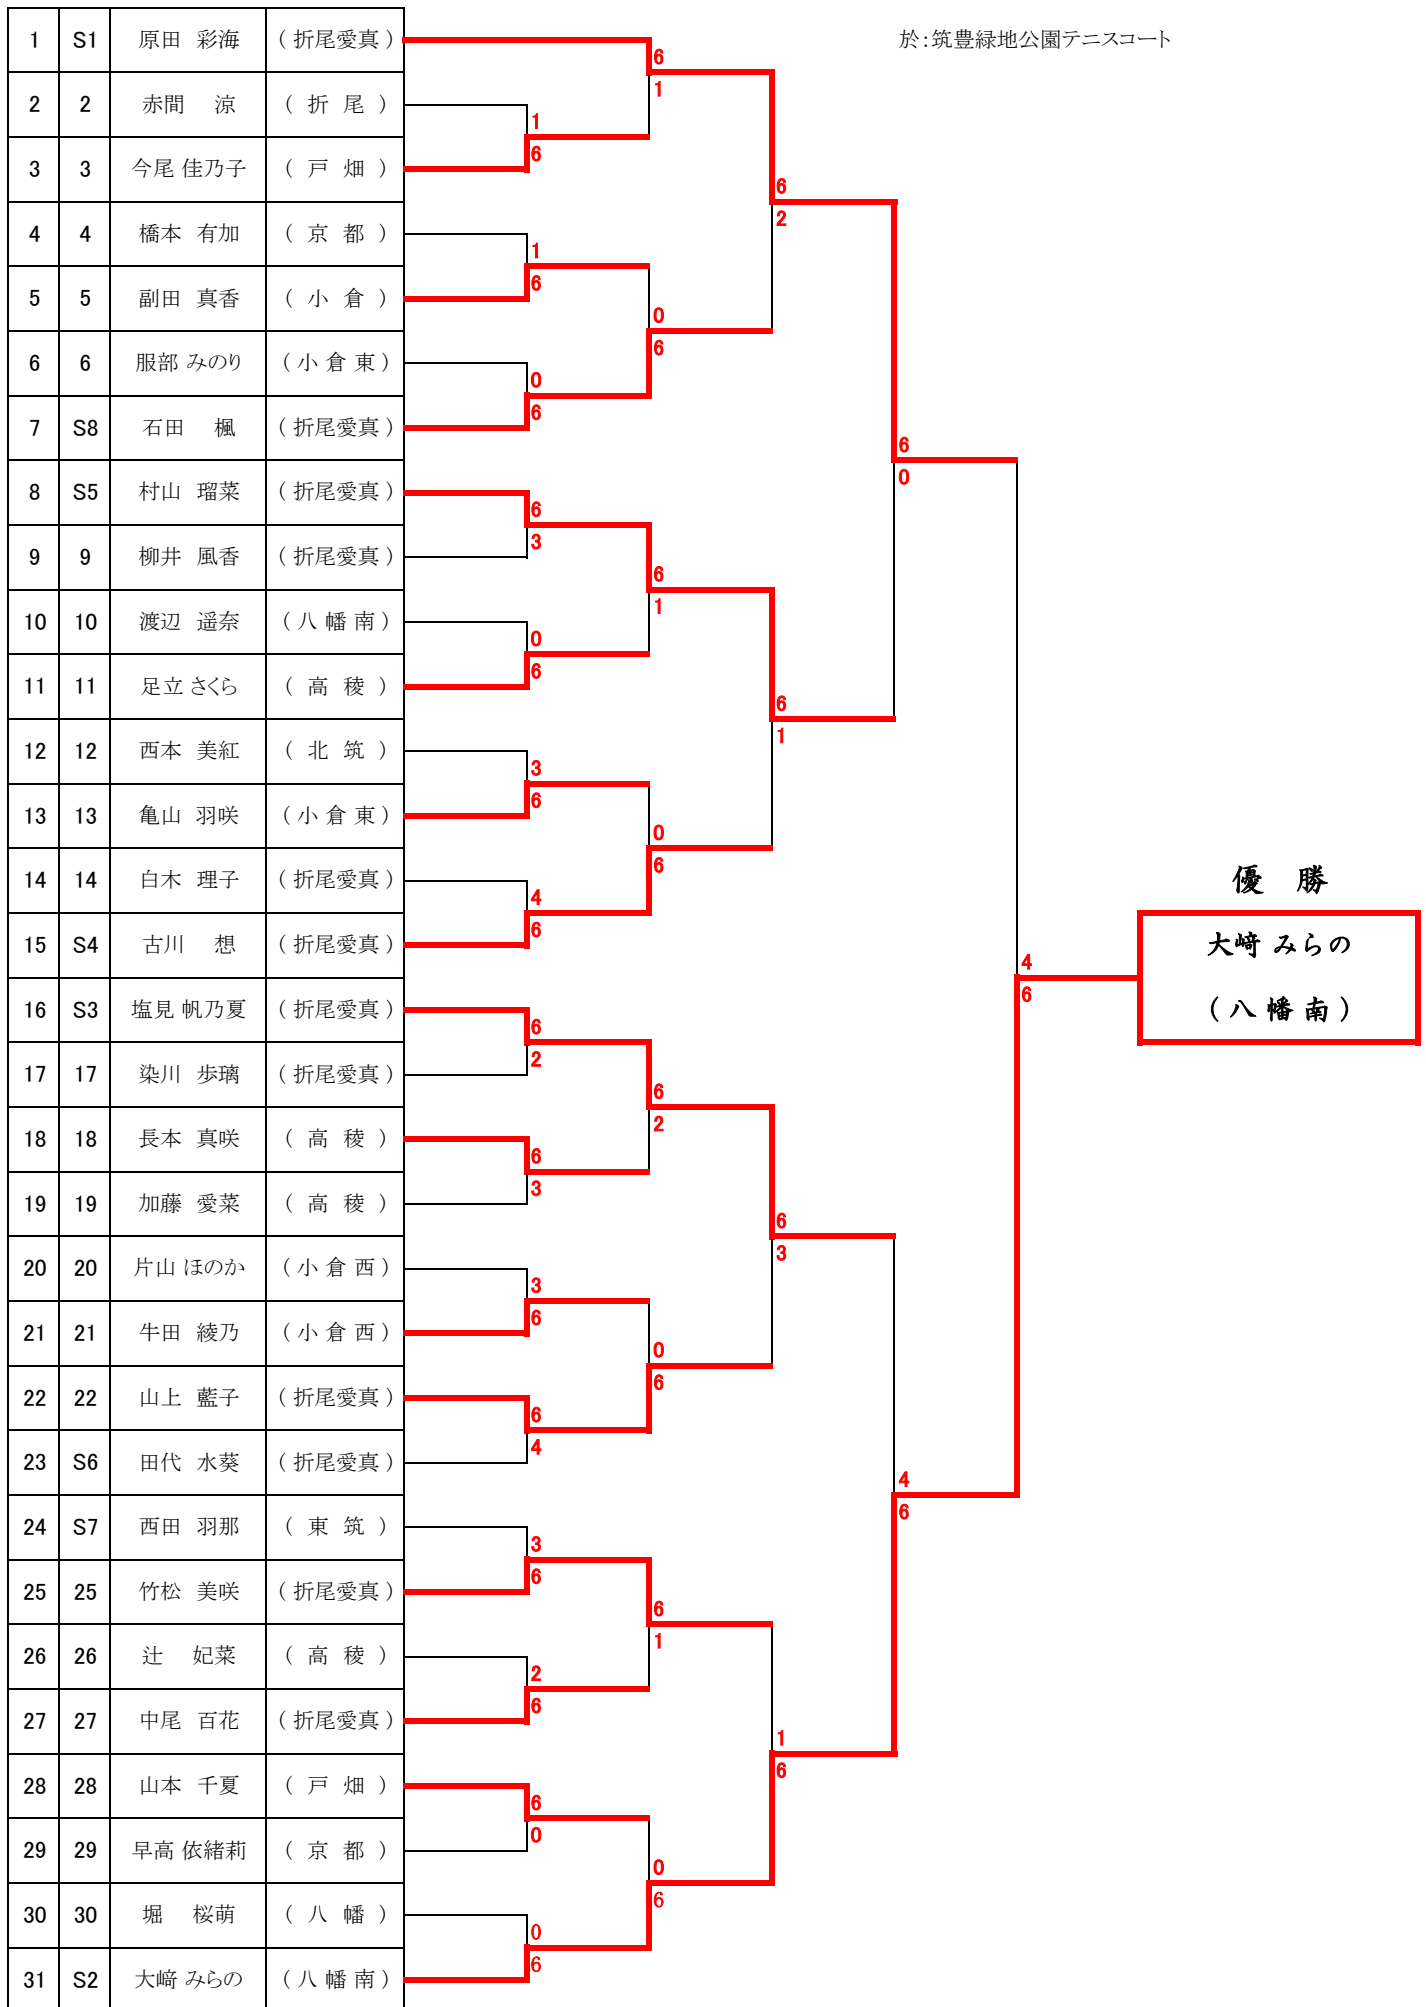

2018 福岡県高等学校テニス新人大会 北部・筑豊ブロック予選会 <女子シングルス No. 2>

9月8日・9日・15日・16日

於：筑豊緑地公園テニスコート

73	久保田 詩織	折尾
74	木村 莉奈	八幡南
75	長浜 みなみ	東 筑
76	佐藤 華奈	明治学園
77	Bye	
78	長本 真咲	高 稜

Results: 73 vs 74 (3-6), 74 vs 75 (2-6), 75 vs 76 (1-6), 76 vs 78 (1-6), 78 vs 77 (6-0). Winner: 長本 真咲 (高 稜)

109	辻 妃菜	高 稜
110	前田 彩花	戸 畑
111	小田 圭那	鞍 手
112	森田 実乃梨	行 橋
113	Bye	
114	小松 桃佳	小倉商業

Results: 109 vs 110 (6-1), 110 vs 111 (6-0), 111 vs 112 (6-0), 112 vs 114 (w.o.), 114 vs 113 (6-0). Winner: 辻 妃菜 (高 稜)

79	岩下 沙希	九国大付
80	山中 玲奈	小倉東
81	田原 彩七	八幡南
82	Bye	
83	加藤 愛菜	高 稜
84	砂田 亜梨寿	若 松

Results: 79 vs 80 (1-6), 80 vs 81 (2-6), 81 vs 83 (6-0), 83 vs 84 (6-0), 83 vs 82 (6-0). Winner: 加藤 愛菜 (高 稜)

115	園田 萌香	戸 畑
116	進 奈津那	折尾
117	中尾 百花	折尾愛真
118	藤岡 莉央	八幡南
119	Bye	
120	室園 桃香	敬 愛

Results: 115 vs 116 (3-6), 116 vs 117 (2-6), 117 vs 118 (6-2), 118 vs 120 (6-0), 118 vs 119 (6-0). Winner: 中尾 百花 (折尾愛真)

85	坂本 梨夢	小倉商業
86	片山 ほのか	小倉西
87	木永 百香	戸 畑
88	Bye	
89	林 すずな	折尾
90	久末 果奈恵	東 筑

Results: 85 vs 86 (0-6), 86 vs 87 (6-1), 87 vs 89 (6-2), 89 vs 90 (6-2), 89 vs 88 (6-1). Winner: 片山 ほのか (小倉西)

121	石橋 優綺	北九州
122	秋山 さくら	八幡中央
123	藤井 美有	嘉 穂
124	山本 千夏	戸 畑
125	Bye	
126	操崎 明香	北 筑

Results: 121 vs 122 (6-3), 122 vs 123 (4-6), 123 vs 124 (6-0), 124 vs 126 (6-2), 124 vs 125 (6-2). Winner: 山本 千夏 (戸 畑)

91	三好 里沙	敬 愛
92	清水 ゆうな	中 間
93	福田 理沙	九国大付
94	大塚 萌永	八幡中央
95	Bye	
96	牛田 綾乃	小倉西

Results: 91 vs 92 (6-3), 92 vs 93 (1-6), 93 vs 94 (6-2), 94 vs 96 (6-0), 94 vs 95 (6-0). Winner: 牛田 綾乃 (小倉西)

127	武藤 楓香	若 松
128	早高 依緒莉	京 都
129	大塚 悠菜	小倉東
130	Bye	
131	坪根 千夏	八幡中央
132	夕田 奈央子	嘉 穂

Results: 127 vs 128 (0-6), 128 vs 129 (6-4), 129 vs 131 (4-6), 129 vs 132 (6-3), 129 vs 130 (6-3). Winner: 早高 依緒莉 (京 都)

97	山上 藍子	折尾愛真
98	奈子原 天音	嘉 穂
99	古野 多笑	高 稜
100	碓田 祥子	北 筑
101	Bye	
102	宮田 萌	鞍 手

Results: 97 vs 98 (6-0), 98 vs 99 (1-6), 99 vs 100 (6-1), 100 vs 102 (6-4), 100 vs 101 (6-4). Winner: 山上 藍子 (折尾愛真)

133	堀 桜萌	八 幡
134	三浦 真央	中 間
135	浦 友梨香	東 筑
136	中谷 そら	京 都
137	Bye	
138	恵木 沙弥華	行 橋

Results: 133 vs 134 (6-0), 134 vs 135 (6-3), 135 vs 136 (6-3), 136 vs 138 (6-0), 136 vs 137 (6-0). Winner: 堀 桜萌 (八 幡)

103	吉川 早紀	京 都
104	竹松 美咲	折尾愛真
105	藤野 杏梨	中 間
106	小坂 凜奈	九国大付
107	Bye	
108	不破 みのり	折尾

Results: 103 vs 104 (5-7), 104 vs 105 (6-0), 105 vs 106 (6-2), 106 vs 108 (7-6(4)), 106 vs 107 (6-2). Winner: 竹松 美咲 (折尾愛真)

2018 福岡県高等学校テニス新人大会北部・筑豊ブロック予選会 個人戦<女子シングルス本戦>

ドロー パート
No. No.

9月8日・9日・15日・16日

於:筑豊緑地公園テニスコート