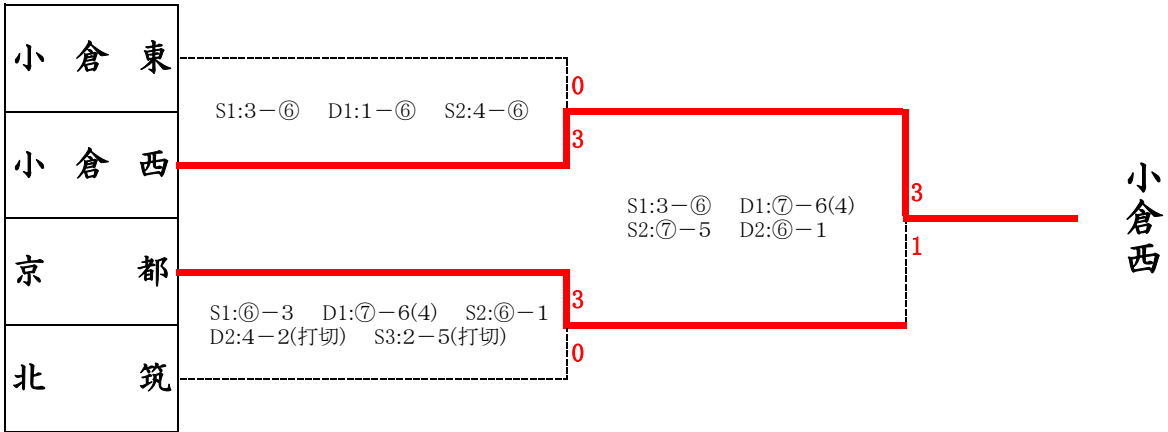

3位決定戦

5位決定戦

7位決定戦

女子団体順位	
優勝	折尾愛真高校
準優勝	高稜高校
3位	八幡南高校
4位	戸畑高校
5位	小倉西高校
6位	京都高校
7位	小倉東高校
8位	北筑高校

※上位4校県大会出場