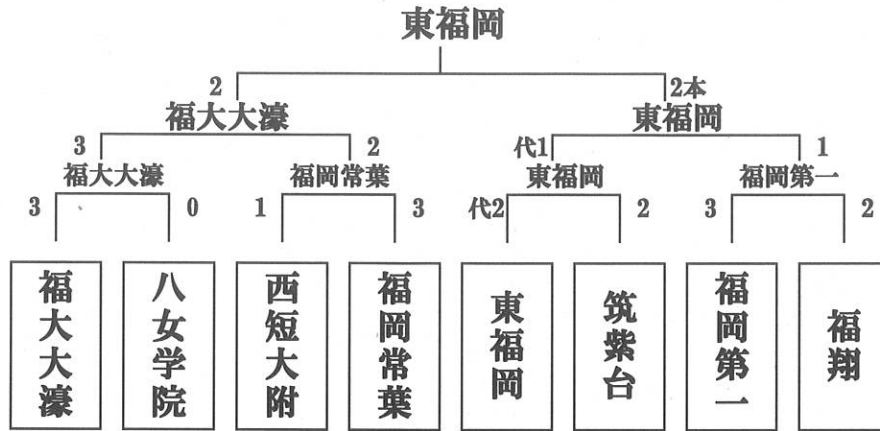

男子団体決勝トーナメント

決勝スコア

	先鋒	次鋒	中堅	副将	大将	代表戦
福大大濠	井上	池田	政野	濱地	木島	2
打突部位	メ	引き分け	メ	メ	メ	3
東福岡	和田	菊地	樋口	原	中山	2