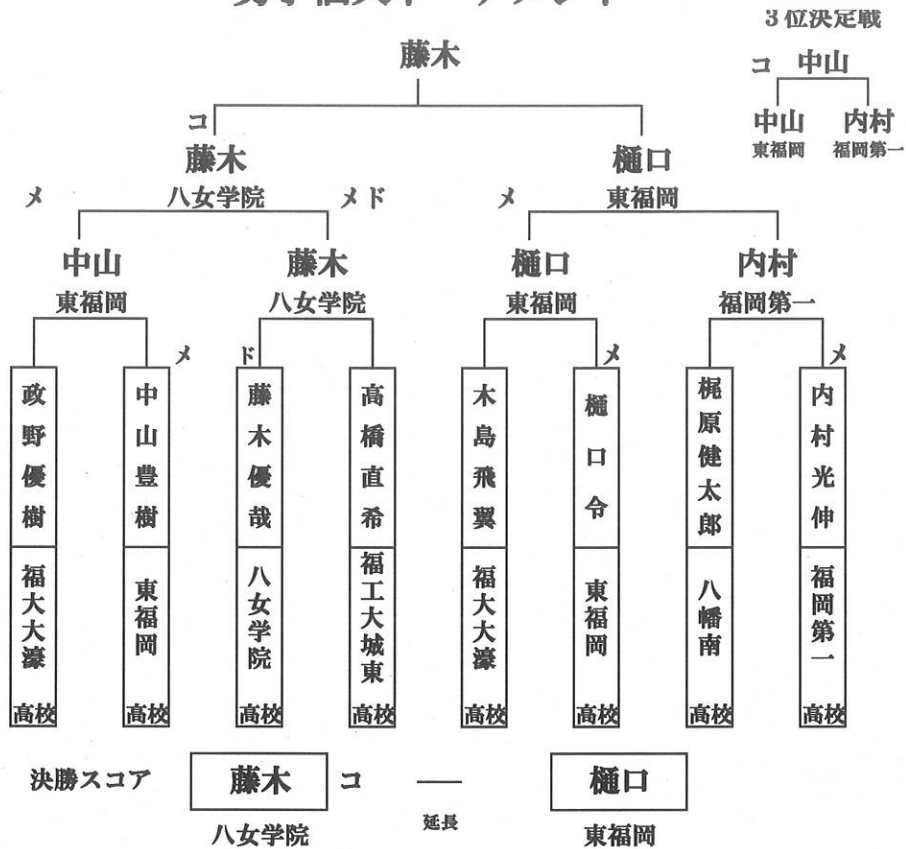

男子個人トーナメント