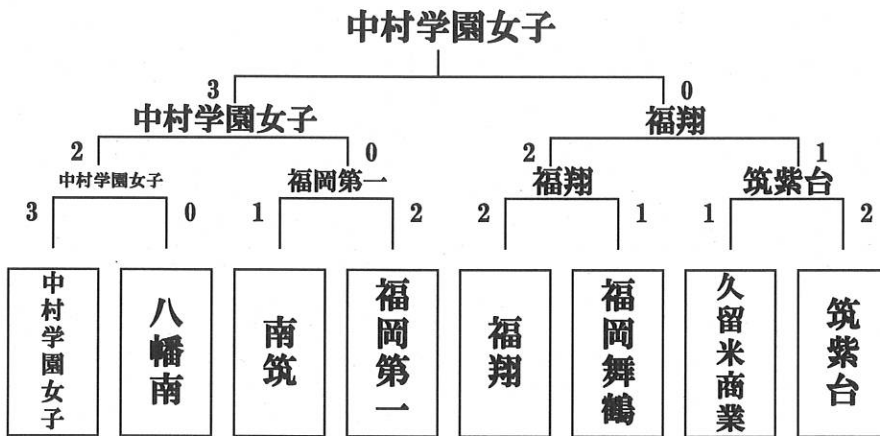

女子団体決勝トーナメント

決勝スコア

	先鋒	次鋒	中堅	副将	大将	代表戦
中村学園女	奥谷	大嶋	津野	諸岡	妹尾	3
打突部位	メ	メ	引き分け	メ	引き分け	3
福翔	吉良	深江	梅野	深江	西	0