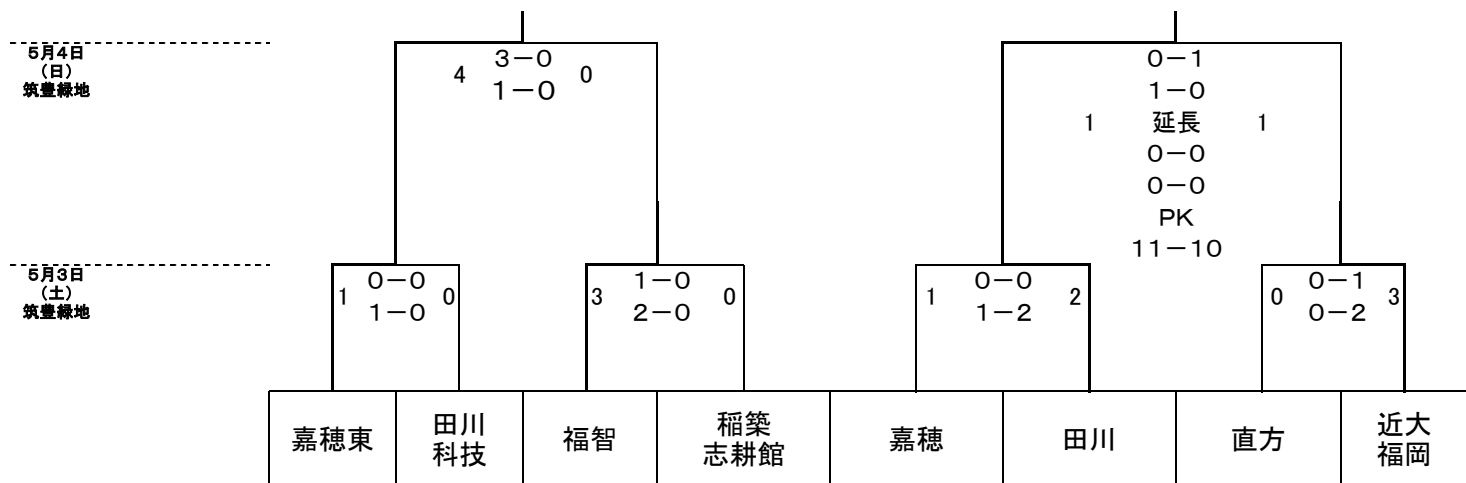

代表決定トーナメント(5月3日、4日)

1位: 鞍手高校 2位: 嘉穂東高校 3位: 田川高校 県大会出場

会場責任者: 吉村

月日	会場	時間	対戦校	備考
5月3日 (土)	筑豊緑地	10:00	嘉穂東1(0-0)0田川科技	代表決定トーナメント①
		11:30	福智3(1-0)0稲築志耕館	代表決定トーナメント②
		13:00	嘉穂1(0-0)2田川	代表決定トーナメント③
		14:30	直方0(0-1)3近大福岡	代表決定トーナメント④
5月4日 (日)	筑豊緑地	10:00	嘉穂東4(3-0)0福智	代表決定戦①
		11:30	田川1(0(0-1)0)1近大福岡 11 PK 10	代表決定戦②