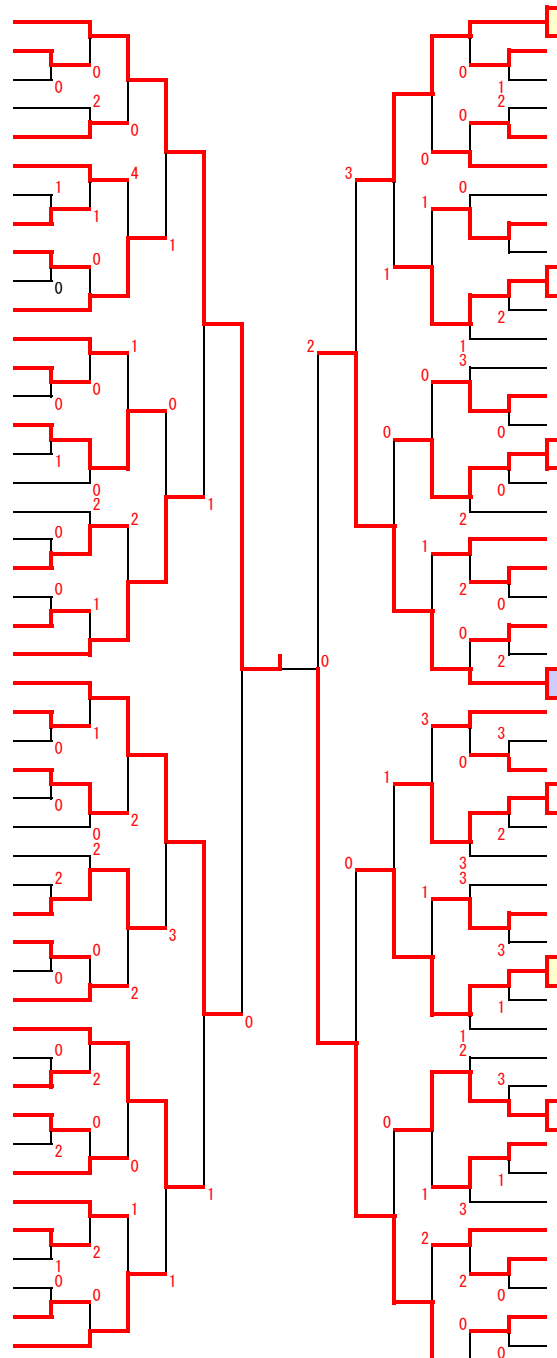

平成30年度福岡県中部ブロック1・2年生大会〔女子〕

《個人の部》
順位

(1)	1	中村・村上	中村学園
(2)	2	岡田・古藤	中村学園
(3)	3	平河・七宮	博多女子
(4)	4	川野・羽田	中村学園
(5)	5	山中・福田	福大若葉
(6)	5	谷山・草合	城南
(7)	5	村上・永江	中村学園
(8)	5	新飼・下川	博多女子
(9)	9	野本・中山	福岡西陵
(10)	9	白石紗・白石光	博多女子
(11)	9	緒方・松本	城南
(12)	9	寺田・吉田	博多女子
(13)	9	高橋・藤田	福岡魁誠
(14)	9	堀江・豊福	福岡西陵
(15)	9	奈須・中野	福翔
(16)	9	内田・花咲	福岡西陵

順位

(17)	17	福本・楮山	筑紫
(18)	17	野崎・高島	福岡魁誠
(19)	17	松尾・池田	福岡講倫館
(20)	17	平川・中嶋	城南
(21)	17	鎌賀・山田	福翔
(22)	17	玉城・牧之口	福岡女子
(23)	17	藤波・樋口	福岡講倫館
(24)	17	立道・木須	城南
(25)	17	中村・久田	博多女子
(26)	17	藤岡・水口	福岡西陵
(27)	17	藤田・仲里	福翔
(28)	17	馬男木・前場	修猷館
(29)	17	下川・岩永	福翔
(30)	17	武田・松本	中村学園
(31)	17	北平・青木	筑紫女学園
(32)	17	山口・尾崎	福岡女子

《団体の部》
順位

1	中村学園女子
2	博多女子
3	福岡女子
4	福翔
5	福岡魁誠
5	新宮
5	福岡西陵
5	福大若葉

平成30年度福岡県中部ブロック1・2年生大会

平成30年8月18日(土)
名島運動公園

女子個人 の部 (1)

- 1 岡田・古藤 (中村女)
- 2 森乙・森千 (香椎)
- 3 吉田・松尾 (宗像)
- 4 川村・松尾 (筑紫女)
- 5 一木・浅野 (舞鶴)
- 6 西田・北代 (福中央)
- 7 工藤・矢野 (須恵)
- 8 板谷・溝口 (糸農)
- 9 矢野・塚田 (武蔵台)
- 10 今古賀・岩永 (筑中央)
- 11 野崎・高島 (魁誠)
- 12 平田明・平田瞳 (講倫館)
- 13 吉廣・井上 (精華女)
- 14 清原・眞田 (常葉)
- 15 藤岡・水口 (西陵)
- 16 本郷・石岡 (筑紫)
- 17 市丸・徳弘 (香椎)
- 18 中村・大賀 (修猷館)
- 19 藤嶋・坂本 (福翔)
- 20 川上・木村 (城東)
- 21 西原・佐藤 (新宮)
- 22 糸川・福岡 (城南)
- 23 白石紗・白石光 (博多女)
- 24 谷山・草合 (城南)
- 25 鶴岡・金井 (講倫館)
- 26 新堀・森 (修猷館)
- 27 井上・鳥羽 (福翔)
- 28 山口・田中 (武蔵台)
- 29 猿島・西村 (玄界)
- 30 中島・田古里 (新宮)
- 31 森崎・中山 (筑紫女)
- 32 玉城・牧之口 (福岡女)
- 33 上木戸・峯 (須恵)
- 34 八尋・立川 (東海福)
- 35 秋吉・田崎 (福若葉)
- 36 堀江・豊福 (西陵)
- 37 橋本・泉 (香椎)
- 38 沼瀬・養父 (福中央)
- 39 江藤・加藤 (博多女)
- 40 赤間・中山 (九州産)
- 41 江藤・浜田 (宗像)
- 42 関・飯野 (筑中央)
- 43 原田・高橋 (筑紫)
- 44 友枝・池見 (宇美商)
- 45 澤山・柳 (魁誠)
- 46 長野・松江 (新宮)
- 47 武田・松本 (中村女)