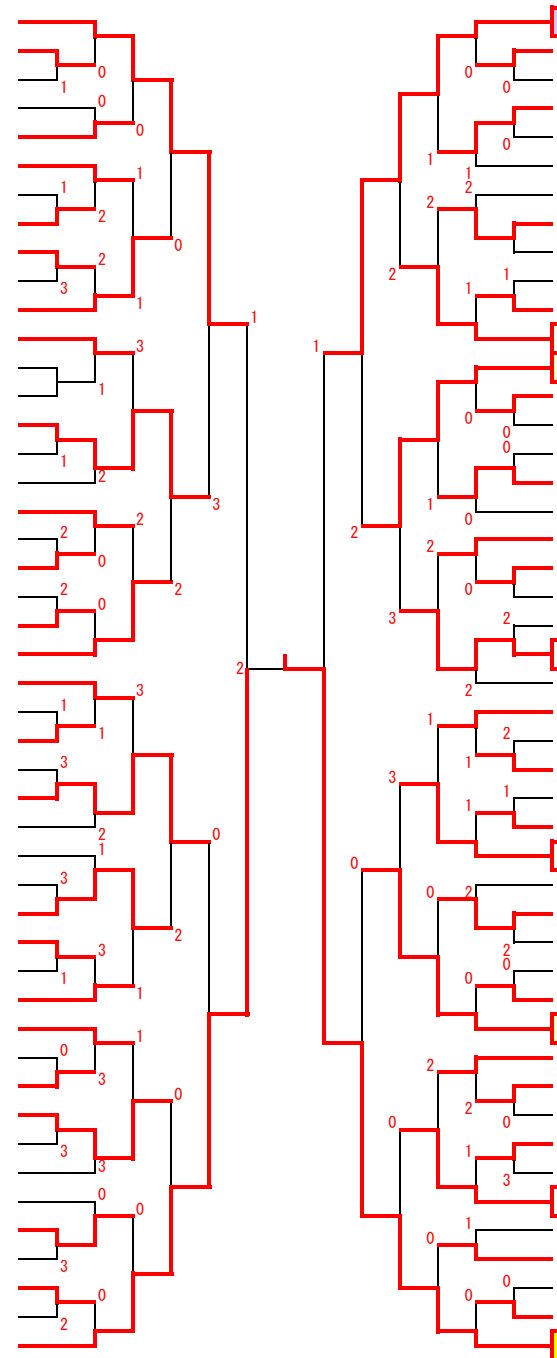

- 143 山中・福田 (福若葉)
- 144 川村・永山 (福中央)
- 145 檢崎・徳田 (修猷館)
- 146 田代・岩崎 (須恵)
- 147 牟田・立野 (筑紫女)
- 148 長岡・宇野 (宗像)
- 149 花田・池末 (東海福)
- 150 秦・岡谷 (玄界)
- 151 伊藤・田中 (宇美商) R
- 152 平沢・五嶋 (筑紫)
- 153 渡辺・柳瀬 (香椎)
- 154 鎌賀・山田 (福翔)
- 155 高橋・藤田 (魁誠)
- 156 黒崎・横 (新宮)
- 157 大熊・姫野 (城東)
- 158 小串・見城 (九州産)
- 159 西小路・熊本 (博多女)
- 160 鶴田・下川 (糸農)
- 161 豊田・橋本 (武蔵台)
- 162 石原・飛垣 (筑中央)
- 163 松浦・中村 (福雙葉) R
- 164 奈尾・吉田 (西陵)
- 165 下川・岩永 (福翔)
- 166 戸田・片原 (福岡女)
- 167 田原・國分 (福中央)
- 168 綾部・関 (魁誠)
- 169 安永・佐田 (宗像)
- 170 村上・川田 (常葉)
- 171 河尻・武生 (筑紫台)
- 172 中村・久田 (博多女)
- 173 井口・太田尾 (福女商)
- 174 森風・長野 (香椎)
- 175 立花・溝口 (講倫館)
- 176 中川・内場 (九州産)
- 177 吉岡・松田 (須恵)
- 178 野本・中山 (西陵)
- 179 安宅・池本 (城南)
- 180 濱田・長野 (福翔)
- 181 清田・中村 (舞鶴)
- 182 榎本・山田 (新宮)
- 183 野村・岡本 (筑紫女)
- 184 福本・椿山 (筑紫)
- 185 古川・中村 (修猷館)
- 186 村上・力武 (精華女)
- 187 岩本・坂本 (武蔵台)
- 188 川島・小松 (福岡女)
- 189 中村・村上 (中村女)

決勝戦
1 岡田・古藤 (中村女)

3 ————— ④

189 中村・村上 (中村女)

第3位決定戦
95 川野・羽田 (中村女)

2 ————— ④

142 平河・七宮 (博多女)