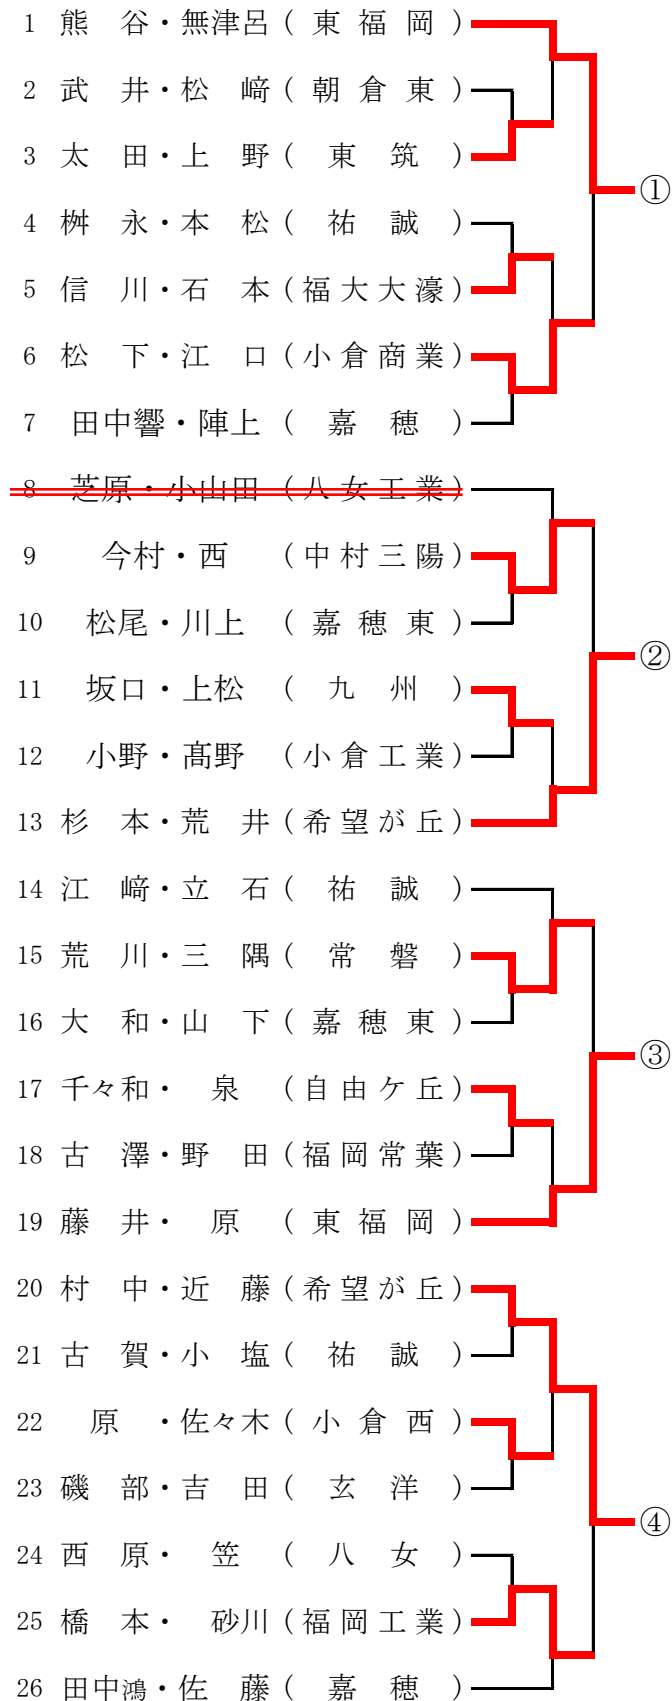

平成30度 福岡県高等学校総合体育大会卓球競技大会 (兼 全国高等学校総合体育大会卓球競技 県予選会)

期日：平成30年5月19日(土)～20日(日)

会場：中間市体育文化センター

男子ダブルス

(Aパート)