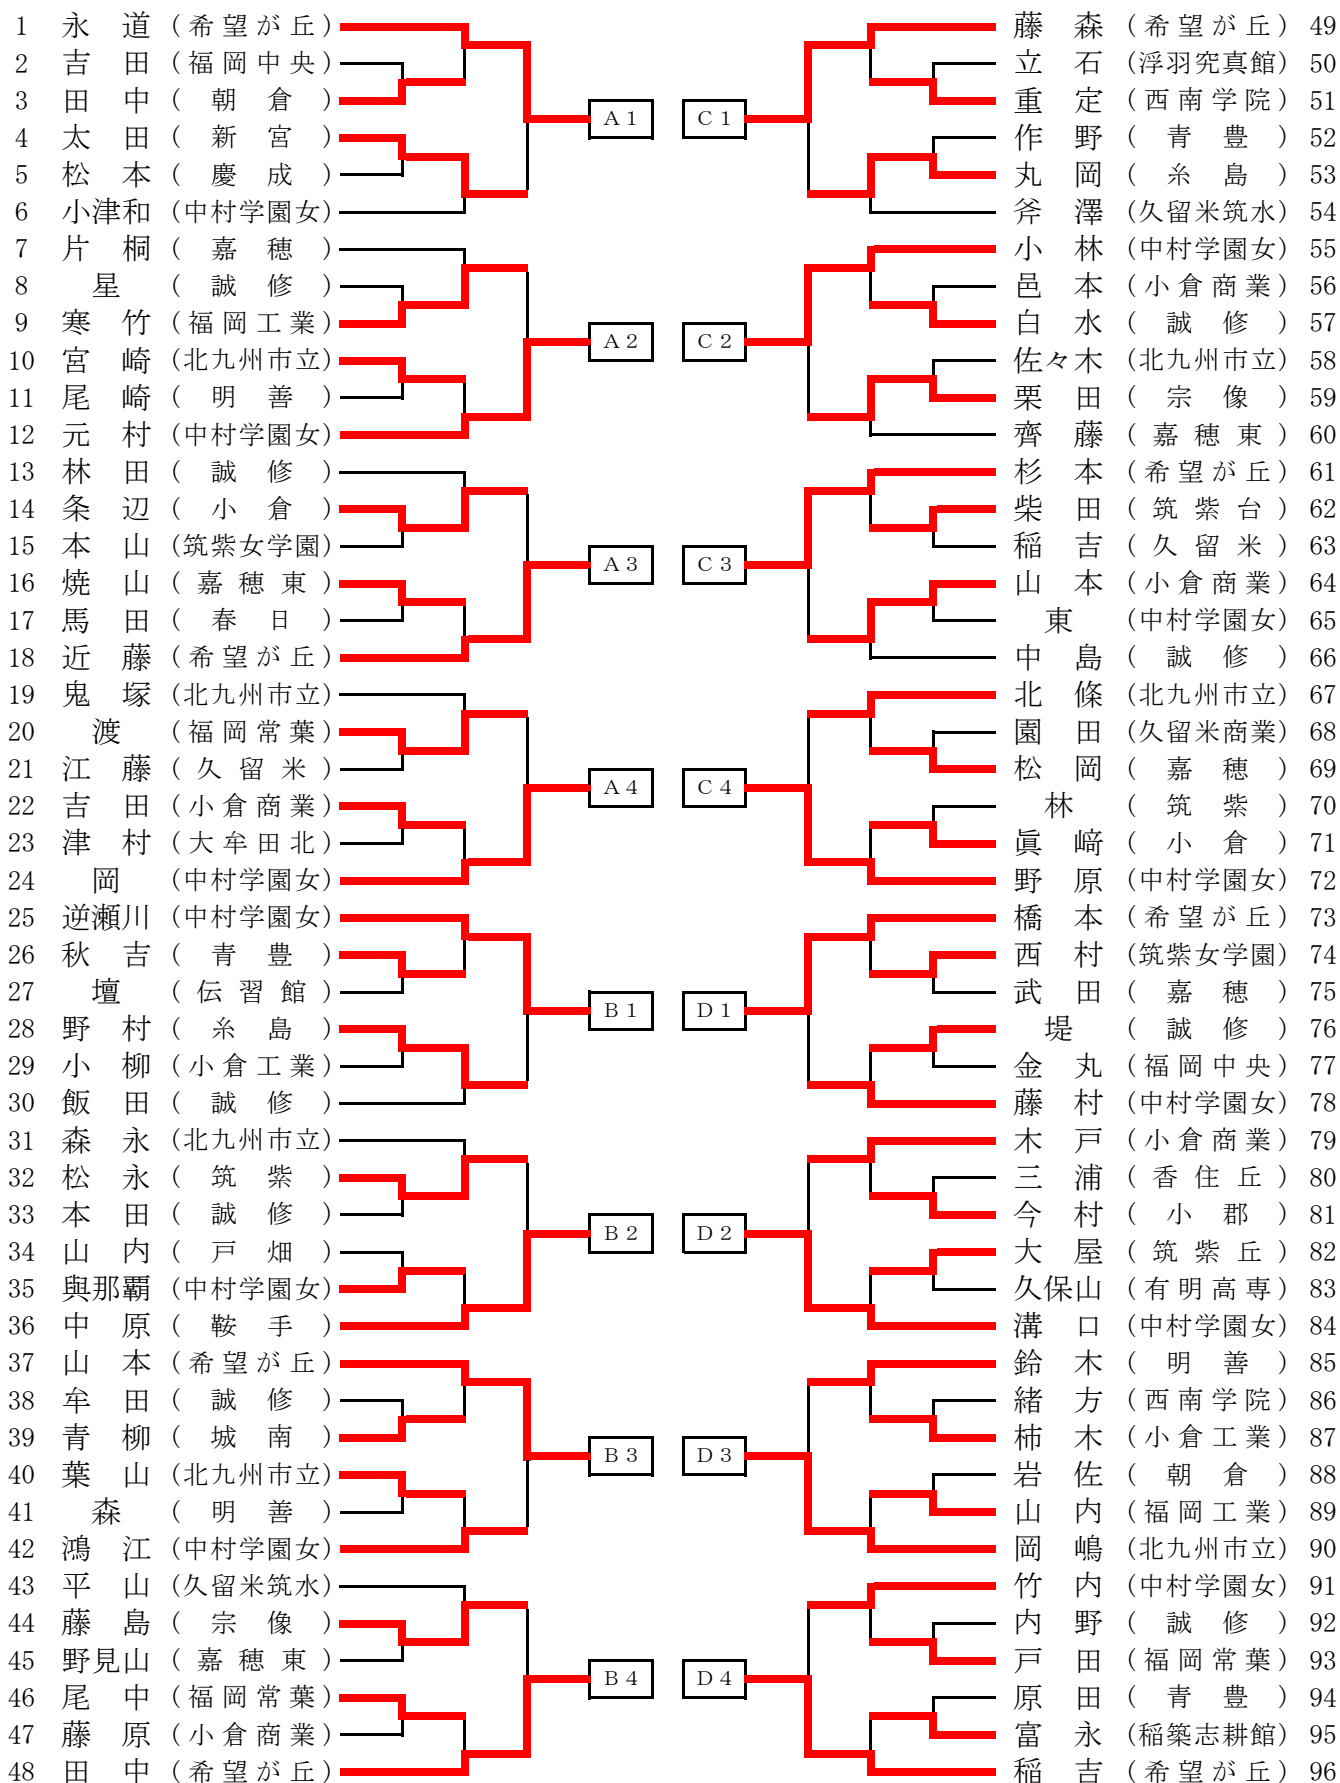

平成30年度 福岡県高等学校総合体育大会卓球競技大会 (兼 全国高等学校総合体育大会卓球競技 県予選会)

期日：平成30年5月19日(土)～20日(日)

会場：中間市体育文化センター

女子シングルス

(Aパート)

(Bパート)