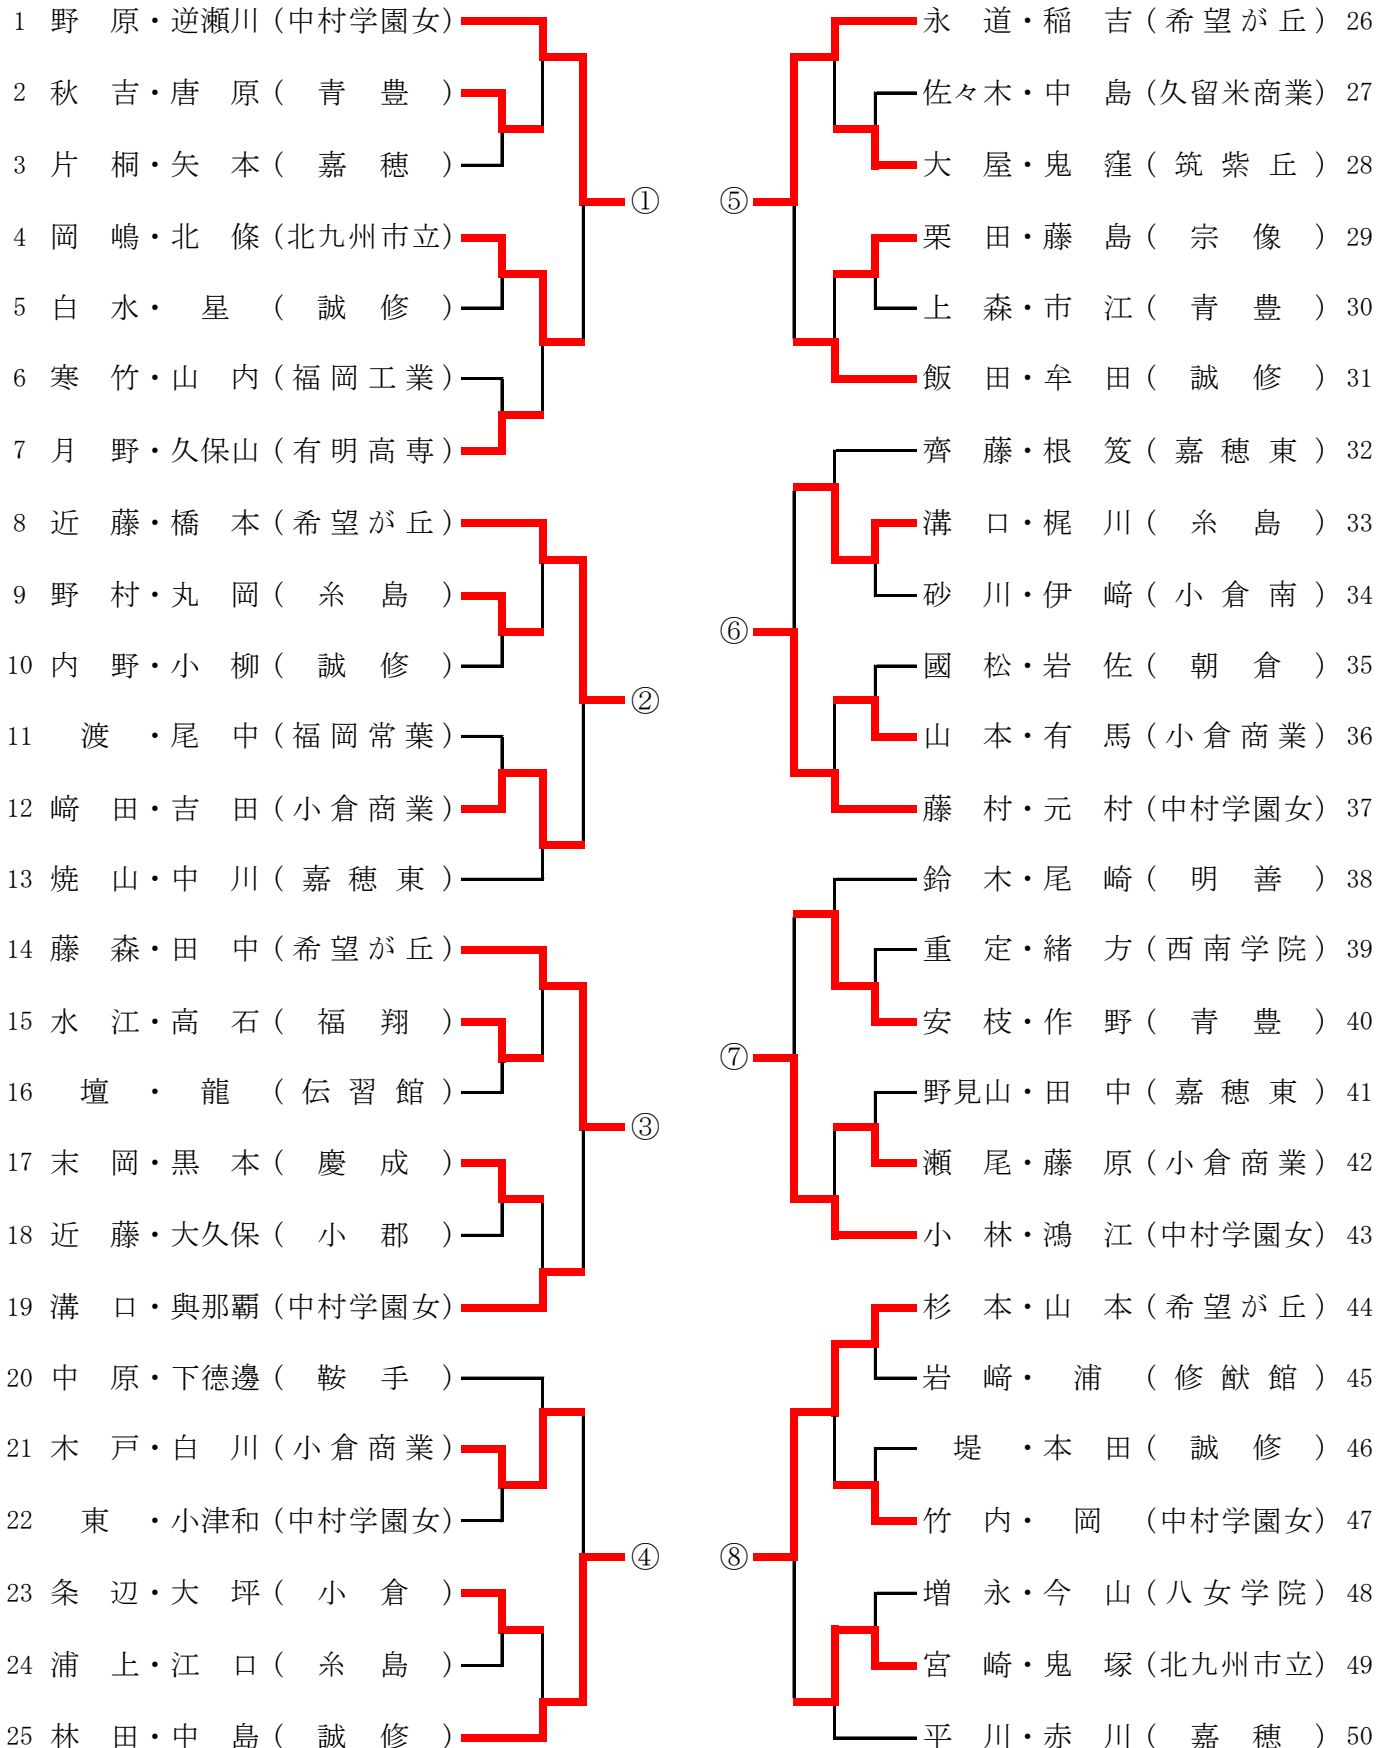

平成30年度 福岡県高等学校総合体育大会卓球競技大会 (兼 全国高等学校総合体育大会卓球競技 県予選会)

期日：平成30年5月19日(土)～20日(日)

会場：中間市体育文化センター

女子ダブルス

(Aパート)

(Bパート)

平成30年度 福岡県高等学校総合体育大会卓球競技大会
(兼 全国高等学校総合体育大会卓球競技 県予選会)

期日：平成30年5月19日(土)～20日(日)

会場：中間市体育文化センター

(男子ダブルス予選リーグ)

Aパート	熊谷・無津呂 (東福岡)	杉本・荒井 (希望が丘)	藤井・原 (東福岡)	村中・近藤 (希望が丘)	試合 得点	勝敗	順位
① 熊谷 幸希 無津呂 雄平 (東福岡)	***	(0) 5-11 (3) 7-11 (3) 7-11	(3) 10-12 (1) 12-10 (1) 12-10 (1) 11-5	(3) 11-6 (0) 11-2 (0) 11-6	5	2-1	2
② 杉本 和也 荒井 和也 (希望が丘)	3-0	***	(3) 11-3 (0) 11-5 (0) 11-4	(3) 4-11 (1) 11-8 (1) 11-3 (1) 11-3	6	3-0	1
③ 藤井 貴仁 原 弘充 (東福岡)	1-3	0-3	***	(1) 1-11 (3) 6-11 (3) 13-11 (3) 5-11	3	0-3	4
④ 村中 智 近藤 亮汰 (希望が丘)	0-3	1-3	3-1	***	4	1-2	3

Bパート	宮本・国広 (希望が丘)	米倉・泊 (希望が丘)	久家・富永 (東福岡)	吉田・阿部 (希望が丘)	試合 得点	勝敗	順位
⑤ 宮本 大輝 国広 駿介 (希望が丘)	***	(2) 13-11 (3) 7-11 (3) 12-10 (3) 4-11 (3) 7-11	(3) 11-8 (0) 11-4 (0) 11-6	(1) 7-11 (3) 6-11 (3) 11-6 (3) 4-11	4	1-2	3
⑥ 米倉 勝 泊 航太 (希望が丘)	3-2	***	(3) 11-3 (0) 11-6 (0) 11-6	(1) 8-11 (3) 11-9 (3) 8-11 (3) 7-11	5	2-1	2
⑦ 久家 稜馬 富永 幸希 (東福岡)	0-3	0-3	***	(0) 7-11 (3) 4-11 (3) 6-11	3	0-3	4
⑧ 吉田 聖斗 阿部 悠人 (希望が丘)	3-1	3-1	3-0	***	6	3-0	1

(男子ダブルス決勝リーグ)

* は予選リーグより持越し

1位～4位決定	杉本・荒井 (希望が丘)	熊谷・無津呂 (東福岡)	吉田・阿部 (希望が丘)	米倉・泊 (希望が丘)	試合 得点	勝敗	順位
A 1位 杉本 和也 荒井 和也 (希望が丘)	***	(3) 11-5 (0) 11-7 (0) 11-7	(0) 7-11 (3) 9-11 (3) 3-11	(3) 11-4 (1) 7-11 (1) 11-9 (1) 11-7	5	2-1	2
A 2位 熊谷 幸希 無津呂 雄平 (東福岡)	0-3	***	(0) 2-11 (3) 4-11 (3) 9-11	(0) 1-11 (3) 4-11 (3) 7-11	3	0-3	4
B 1位 吉田 聖斗 阿部 悠人 (希望が丘)	3-0	3-0	***	(3) 11-8 (1) 9-11 (1) 11-8 (1) 11-7	6	3-0	1
B 2位 米倉 勝 泊 航太 (希望が丘)	1-3	3-0	1-3	***	4	1-2	3