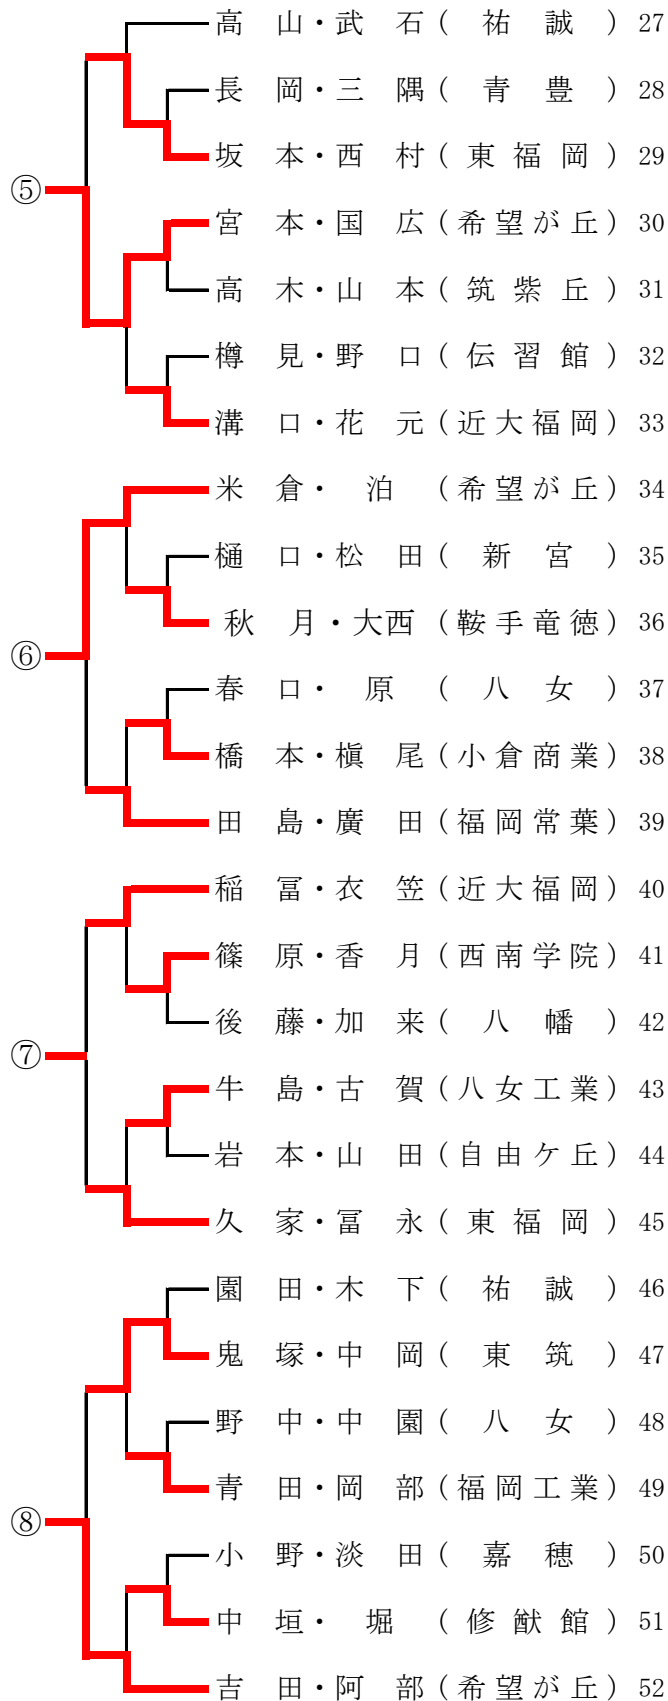

平成30度 福岡県高等学校総合体育大会卓球競技大会 (兼 全国高等学校総合体育大会卓球競技 県予選会)

期日：平成30年5月19日(土)～20日(日)

会場：中間市体育文化センター

男子ダブルス

(Aパート)

(Bパート)