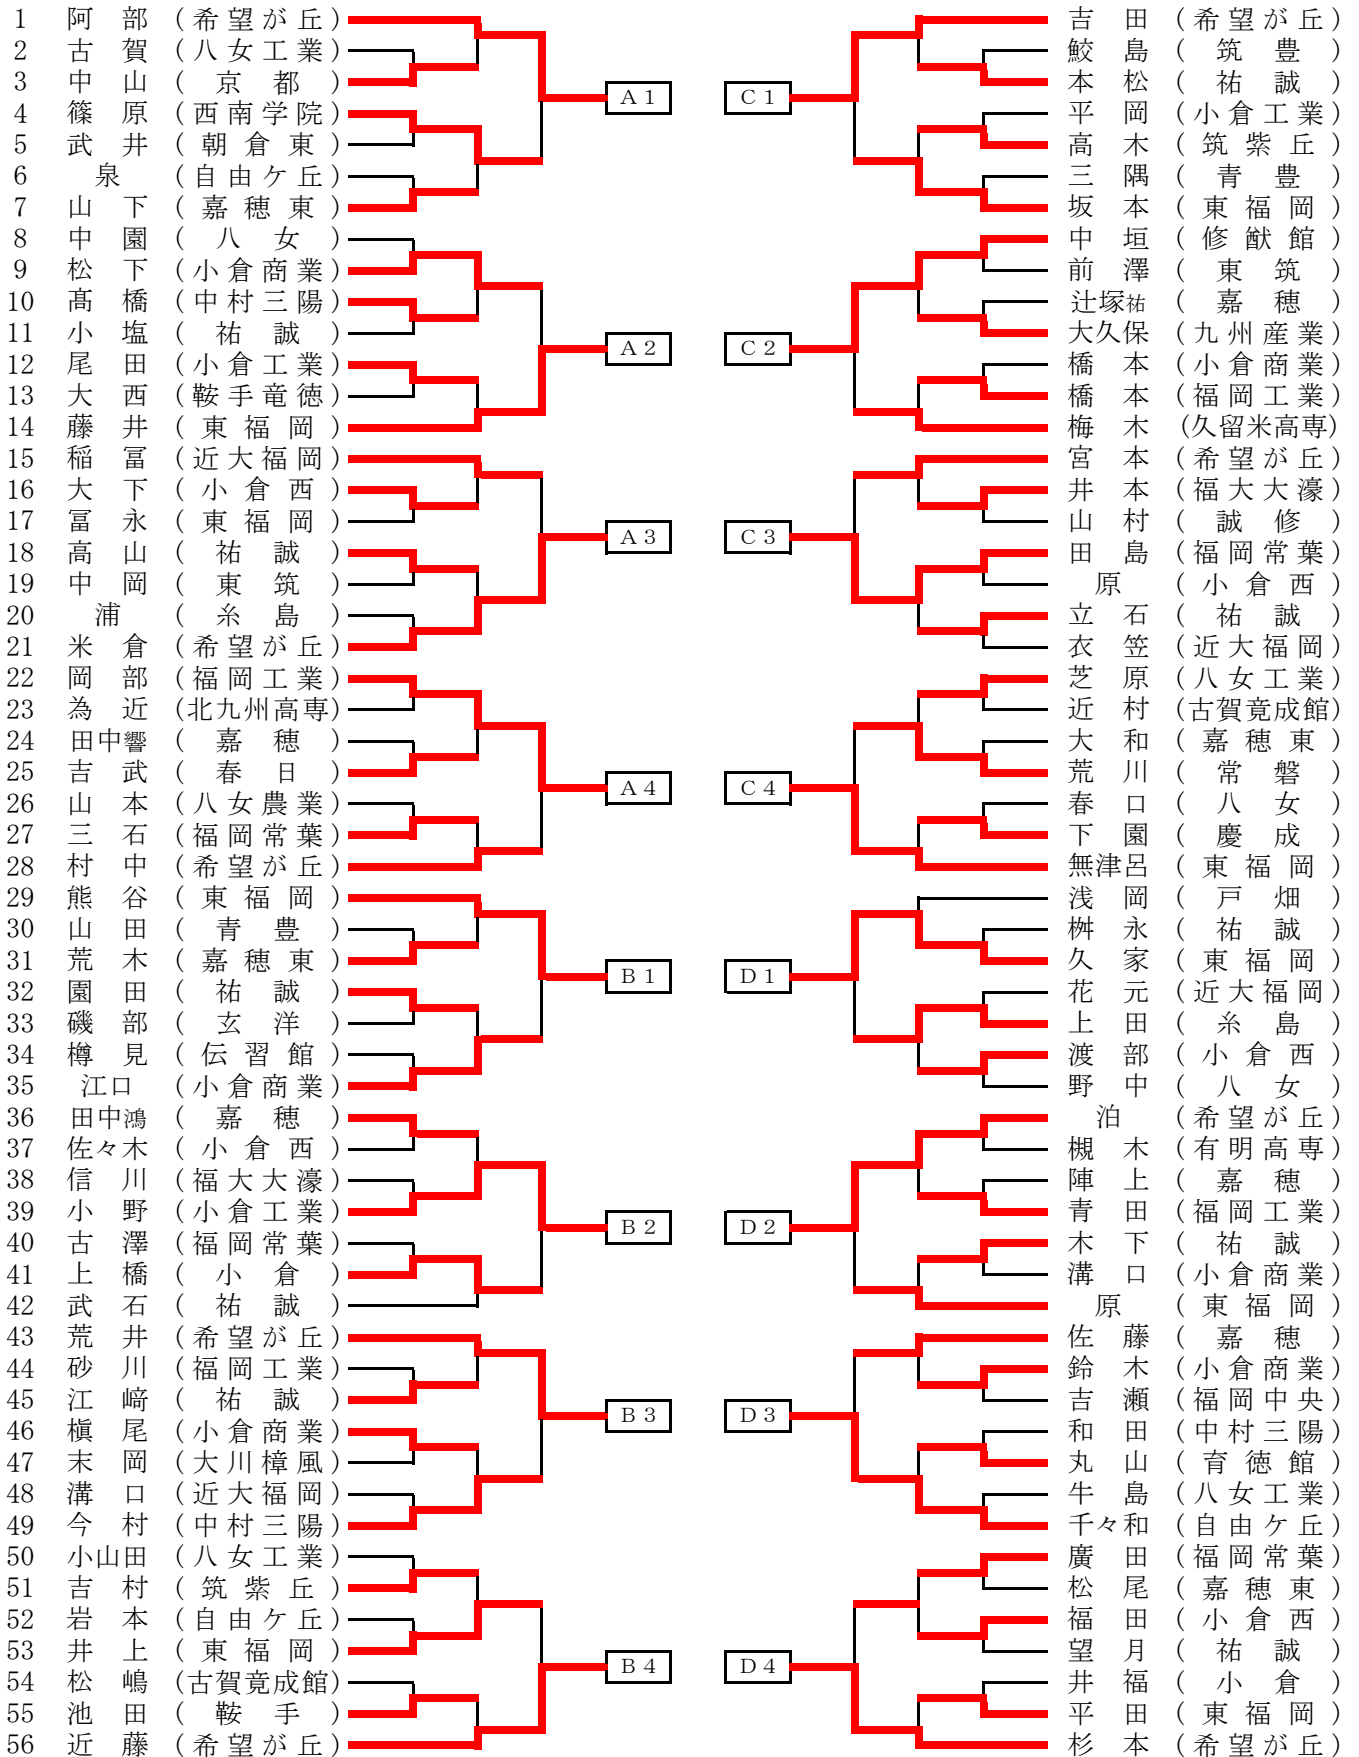

平成30年度 福岡県高等学校総合体育大会卓球競技大会 (兼 全国高等学校総合体育大会卓球競技 県予選会)

期日：平成30年5月19日(土)～20日(日)

会場：中間市体育文化センター

男子シングルス

(Aパート)

(Bパート)