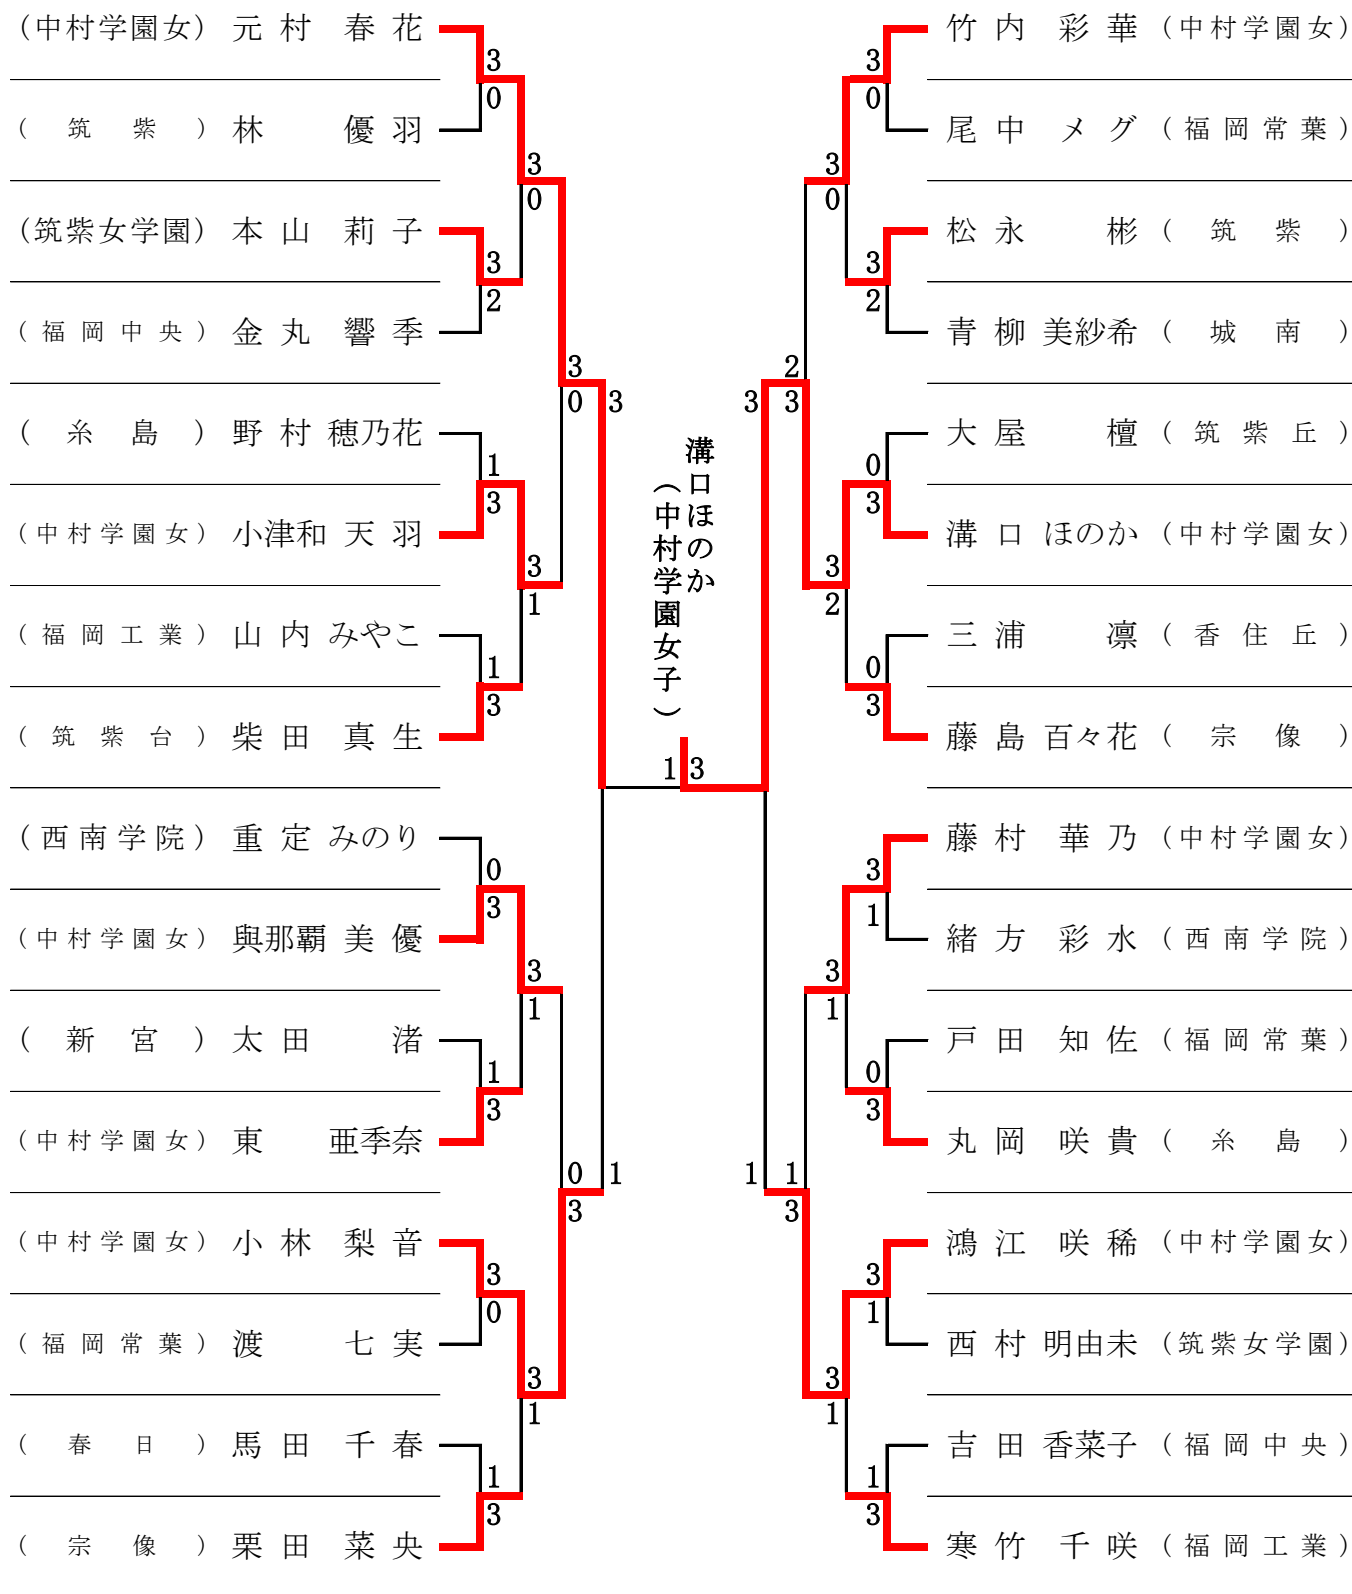

平成30年度 全九州・全国高等学校卓球選手権大会 中部ブロック予選会

期日：平成30年4月28日(土)～29(日)

会場：福岡市立城南体育館

男子シングルス ベスト32 (404名参加)

平成30年度 全九州・全国高等学校卓球選手権大会
中部ブロック予選会

期日：平成30年4月28日(土)～29日(日)
会場：福岡市立城南体育館

男子シングルス

準々決勝 (1)	藤井 貴仁 (東 福 岡)	8 - 11 9 - 11 (3) 12 - 10 (2) 11 - 7 11 - 8	岡部 聡史朗 (福 岡 工 業)
準々決勝 (2)	今村 俊介 (中 村 三 陽)	3 - 11 11 - 9 (3) 11 - 5 (1) 11 - 8	井上 怜 (東 福 岡)
準々決勝 (3)	中垣 渉 (修 猷 館)	11 - 6 11 - 9 (3) 8 - 11 (1) 12 - 10	坂本 慶 (東 福 岡)
準々決勝 (4)	原 弘充 (東 福 岡)	11 - 8 6 - 11 (3) 9 - 11 (2) 11 - 7 11 - 8	廣田 慎 (福 岡 常 葉)

準決勝 (1)	藤井 貴仁 (東 福 岡)	9 - 11 6 - 11 (3) 13 - 11 (2) 11 - 9 11 - 5	今村 俊介 (中 村 三 陽)
準決勝 (2)	中垣 渉 (修 猷 館)	7 - 11 (0) 2 - 11 (3) 5 - 11	原 弘充 (東 福 岡)

3位 決定戦	今村 俊介 (中 村 三 陽)	11 - 9 8 - 11 (1) 9 - 11 (3) 8 - 11	中垣 渉 (修 猷 館)
決勝	藤井 貴仁 (東 福 岡)	11 - 9 11 - 9 (2) 6 - 11 (3) 6 - 11 4 - 11	原 弘充 (東 福 岡)

平成30年度 全九州・全国高等学校卓球選手権大会 中部ブロック予選会

期日：平成30年4月28日(土)～29(日)

会場：福岡市立城南体育館

女子シングルス ベスト32 (236名参加)

平成30年度 全九州・全国高等学校卓球選手権大会
中部ブロック予選会

期日：平成30年4月28日(土)～29(日)
会場：福岡市立城南体育館

女子シングルス

準々決勝 (1)	元村春花 (中村学園女)	(3) 12 - 10 11 - 5 (0) 11 - 6	小津和天羽 (中村学園女)
準々決勝 (2)	與那覇美優 (中村学園女)	(0) 3 - 11 4 - 11 (3) 6 - 11	小林梨音 (中村学園女)
準々決勝 (3)	竹内彩華 (中村学園女)	(2) 7 - 11 10 - 12 (3) 11 - 9 7 - 11	溝口ほのか (中村学園女)
準々決勝 (4)	藤村華乃 (中村学園女)	(1) 5 - 11 7 - 11 (3) 11 - 9 6 - 11	鴻江咲稀 (中村学園女)

準決勝 (1)	元村春花 (中村学園女)	(3) 13 - 11 11 - 5 (1) 8 - 11 11 - 5	小林梨音 (中村学園女)
準決勝 (2)	溝口ほのか (中村学園女)	(3) 11 - 9 15 - 17 (1) 11 - 7 11 - 5	鴻江咲稀 (中村学園女)

3位 決定戦	小林梨音 (中村学園女)	(3) 4 - 11 5 - 11 (2) 11 - 3 11 - 5 11 - 6	鴻江咲稀 (中村学園女)
決勝	元村春花 (中村学園女)	(1) 9 - 11 6 - 11 (3) 12 - 10 10 - 12	溝口ほのか (中村学園女)