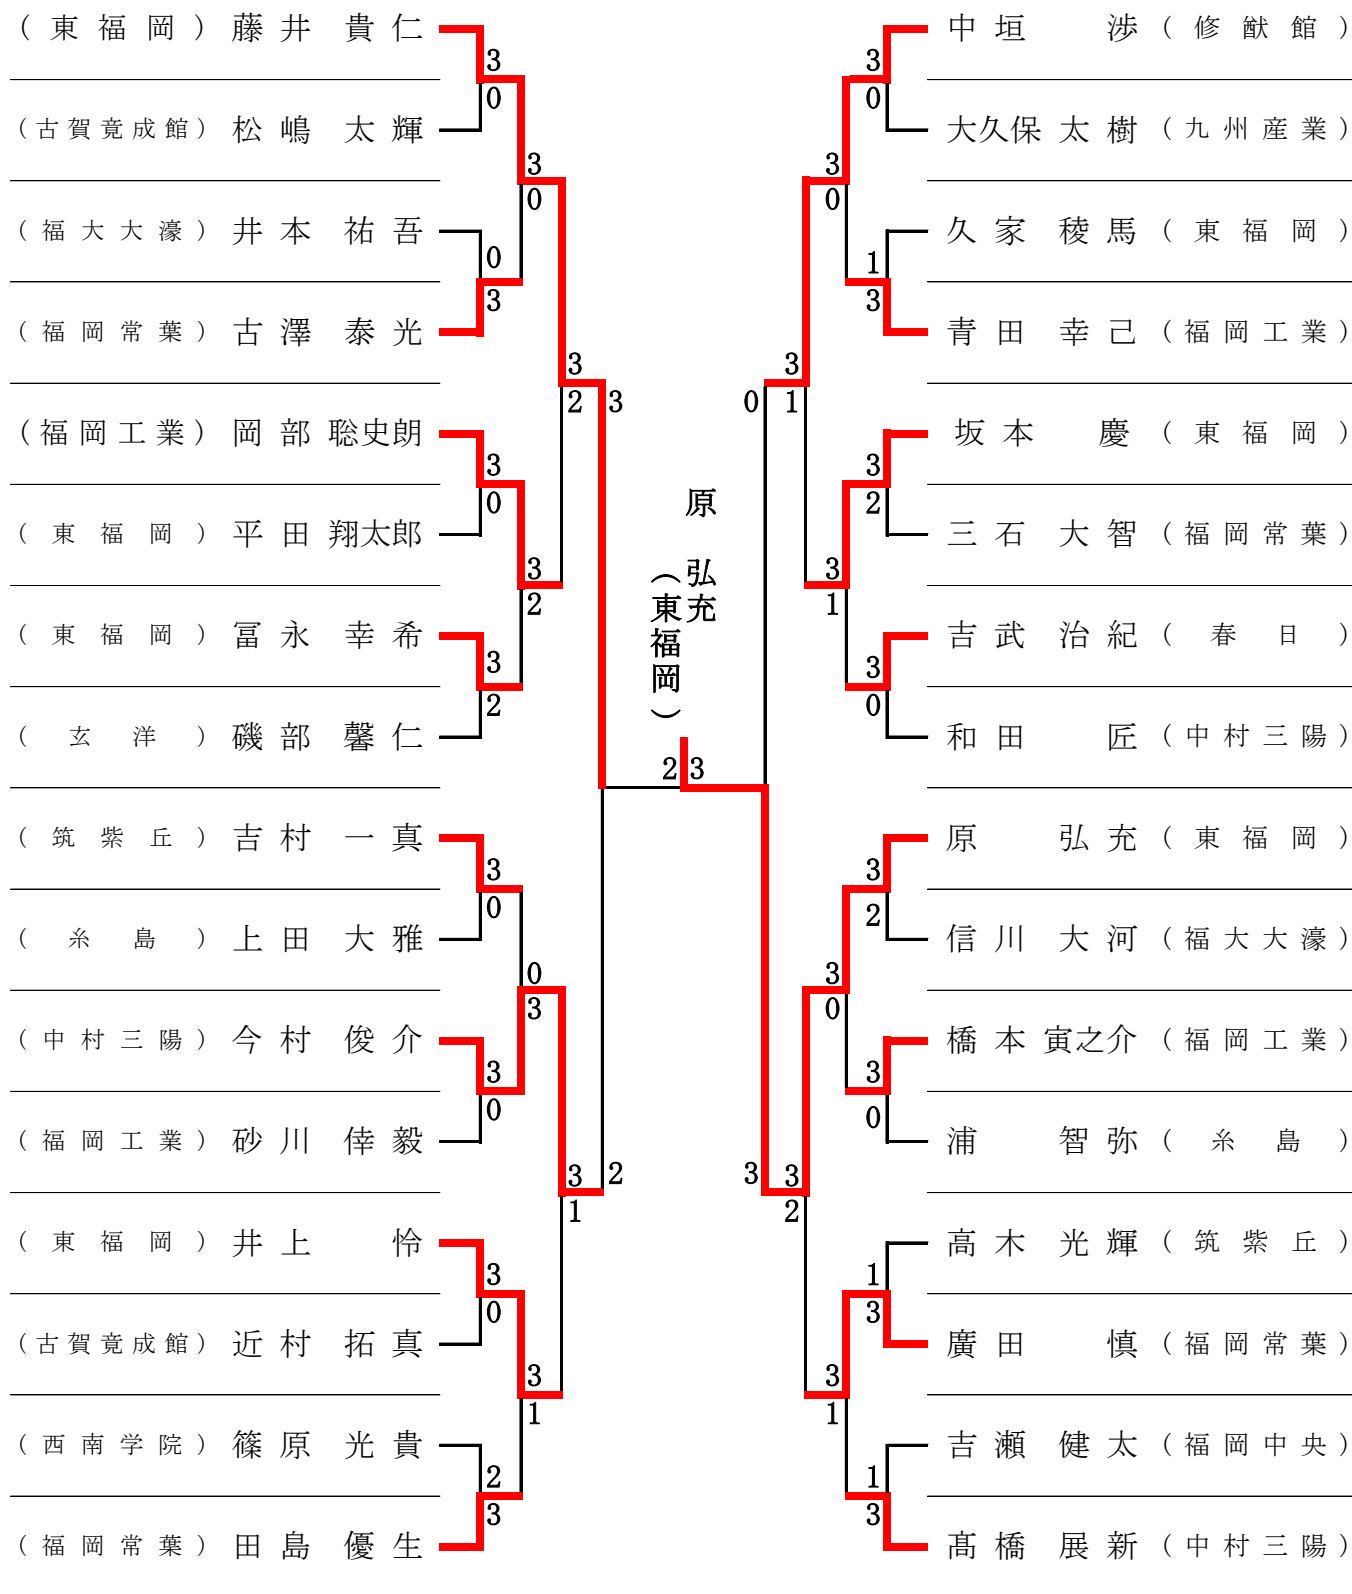

平成30年度 全九州・全国高等学校卓球選手権大会 中部ブロック予選会

期日：平成30年4月28日(土)～29(日)

会場：福岡市立城南体育館

男子シングルス ベスト32 (404名参加)

平成30年度 全九州・全国高等学校卓球選手権大会
中部ブロック予選会

期日：平成30年4月28日(土)～29日(日)
会場：福岡市立城南体育館

男子シングルス

準々決勝 (1)	藤井 貴仁 (東 福 岡)	8 - 11 9 - 11 (3) 12 - 10 (2) 11 - 7 11 - 8	岡部 聡史朗 (福 岡 工 業)
準々決勝 (2)	今村 俊介 (中 村 三 陽)	3 - 11 11 - 9 (3) 11 - 5 (1) 11 - 8	井上 怜 (東 福 岡)
準々決勝 (3)	中垣 渉 (修 猷 館)	11 - 6 11 - 9 (3) 8 - 11 (1) 12 - 10	坂本 慶 (東 福 岡)
準々決勝 (4)	原 弘充 (東 福 岡)	11 - 8 6 - 11 (3) 9 - 11 (2) 11 - 7 11 - 8	廣田 慎 (福 岡 常 葉)

準決勝 (1)	藤井 貴仁 (東 福 岡)	9 - 11 6 - 11 (3) 13 - 11 (2) 11 - 9 11 - 5	今村 俊介 (中 村 三 陽)
準決勝 (2)	中垣 渉 (修 猷 館)	7 - 11 (0) 2 - 11 (3) 5 - 11	原 弘充 (東 福 岡)

3位 決定戦	今村 俊介 (中 村 三 陽)	11 - 9 8 - 11 (1) 9 - 11 (3) 8 - 11	中垣 渉 (修 猷 館)
決勝	藤井 貴仁 (東 福 岡)	11 - 9 11 - 9 (2) 6 - 11 (3) 6 - 11 4 - 11	原 弘充 (東 福 岡)

平成30年度 全九州・全国高等学校卓球選手権大会 中部ブロック予選会

期日：平成30年4月28日(土)～29(日)

会場：福岡市立城南体育館

女子シングルス ベスト32 (236名参加)

平成30年度 全九州・全国高等学校卓球選手権大会
中部ブロック予選会

期日：平成30年4月28日(土)～29(日)
会場：福岡市立城南体育館

女子シングルス

準々決勝 (1)	元村春花 (中村学園女)	(3) 12 - 10 11 - 5 (0) 11 - 6	小津和天羽 (中村学園女)
準々決勝 (2)	與那覇美優 (中村学園女)	(0) 3 - 11 4 - 11 (3) 6 - 11	小林梨音 (中村学園女)
準々決勝 (3)	竹内彩華 (中村学園女)	(2) 7 - 11 10 - 12 (3) 11 - 9 7 - 11	溝口ほのか (中村学園女)
準々決勝 (4)	藤村華乃 (中村学園女)	(1) 5 - 11 7 - 11 (3) 11 - 9 6 - 11	鴻江咲稀 (中村学園女)

準決勝 (1)	元村春花 (中村学園女)	(3) 13 - 11 11 - 5 (1) 8 - 11 11 - 5	小林梨音 (中村学園女)
準決勝 (2)	溝口ほのか (中村学園女)	(3) 11 - 9 15 - 17 (1) 11 - 7 11 - 5	鴻江咲稀 (中村学園女)

3位 決定戦	小林梨音 (中村学園女)	(3) 4 - 11 5 - 11 (2) 11 - 3 11 - 5 11 - 6	鴻江咲稀 (中村学園女)
決勝	元村春花 (中村学園女)	(1) 9 - 11 6 - 11 (3) 12 - 10 10 - 12	溝口ほのか (中村学園女)