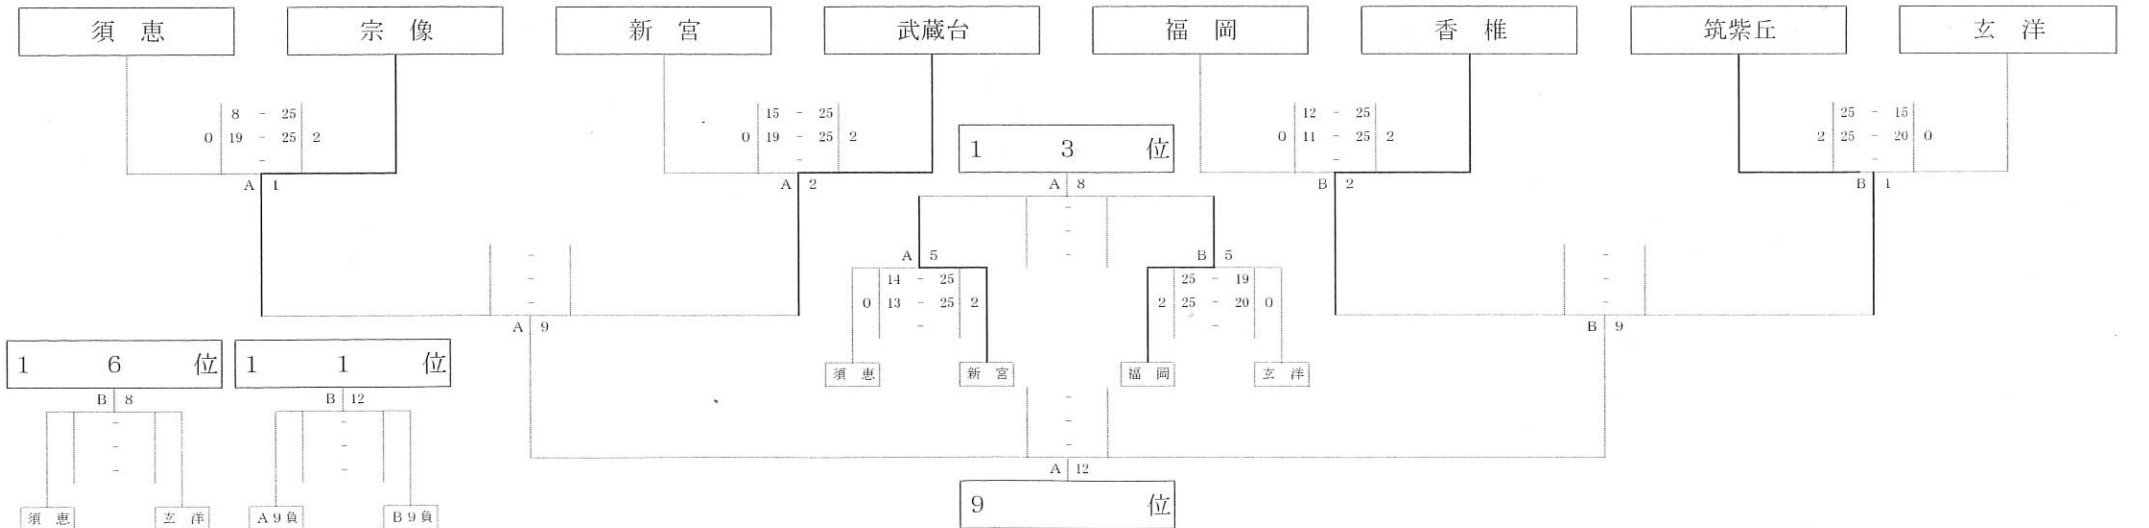

福岡県高等学校バレーボール新人大会中部ブロック予選会 兼 全九州高等学校選抜高等学校バレーボール大会福岡県中部ブロック予選会【男子の部】

期 日 平成30年12月1日(土) 9:00プロトコール
 会 場 a・bコート 福岡工業高等学校 e・dコート 武蔵台高等学校
 使 用 球 ミカサ
 ※ 東福岡高等学校は全国選手権大会出場のため県大会へ推薦出場

8:00より第2試合目のチーム、8:30より第1試合目のチームがコートを使用。
 第3試合(網掛け)は第1試合のラインズマン・得点・IF・リベロチェックをお願いします。
 各チームとも会場校に迷惑を掛けないようお願いします。
 12月2日(日)・12月8日(土)・12月9日(日)は県大会出場枠を決定する順位決定戦を行なう。
 12月1日(土)にMRSチーム加入選手一覧を持参してください。

12月1日(土) 武蔵台高校会場

12月1日(土) 福岡工業高校会場

12月2日(日)・12月8日(土) 福岡工業高校会場

9位

福岡県高等学校バレーボール新人大会中部ブロック予選会【男子の部】

期日 平成30年12月2日(日) 12月8日(土) 12月9日(日) 9:00プロトコール
 会場 福岡工業高等学校 (12月2・8・9日)

12月2日(日) Aコート				12月2日(日) Bコート							
A1	c7敗者 須 恵	0	$\begin{bmatrix} 8 & - & 25 \\ 19 & - & 25 \end{bmatrix}$	2	C8敗者 宗 像	B1	a8敗者 筑 紫 丘	2	$\begin{bmatrix} 25 & - & 15 \\ 25 & - & 20 \end{bmatrix}$	0	a7敗者 玄 洋
A2	d8敗者 新 宮	0	$\begin{bmatrix} 15 & - & 25 \\ 19 & - & 25 \end{bmatrix}$	2	d7敗者 武 蔵 台	B2	b7敗者 福 岡	0	$\begin{bmatrix} 12 & - & 25 \\ 11 & - & 25 \end{bmatrix}$	2	b8敗者 香 椎
A3	1九州産業	2	$\begin{bmatrix} 25 & - & 14 \\ 25 & - & 15 \end{bmatrix}$	0	8香椎工業	B3	2筑紫台	2	$\begin{bmatrix} 25 & - & 14 \\ 22 & - & 25 \\ 25 & - & 23 \end{bmatrix}$	1	7福岡工業
A4	3福大大濠	0	$\begin{bmatrix} 23 & - & 25 \\ 21 & - & 25 \end{bmatrix}$	2	6福 翔	B4	4冲学園	2	$\begin{bmatrix} 25 & - & 14 \\ 25 & - & 14 \end{bmatrix}$	0	5城 南
A5	A1敗者 須 恵	0	$\begin{bmatrix} 14 & - & 25 \\ 13 & - & 25 \end{bmatrix}$	2	A2敗者 新 宮	B5	B1敗者 玄 洋	0	$\begin{bmatrix} 19 & - & 25 \\ 20 & - & 25 \end{bmatrix}$	2	B2敗者 福 岡
A6	1九州産業	2	$\begin{bmatrix} 25 & - & 21 \\ 25 & - & 13 \end{bmatrix}$	0	7福岡工業	B6	8香椎工業	0	$\begin{bmatrix} 24 & - & 26 \\ 23 & - & 25 \end{bmatrix}$	2	6福 翔
A7	2筑紫台	2	$\begin{bmatrix} 25 & - & 19 \\ 25 & - & 17 \end{bmatrix}$	0	5城 南	B7	3福大大濠	2	$\begin{bmatrix} 25 & - & 23 \\ 25 & - & 23 \end{bmatrix}$	0	4冲学園