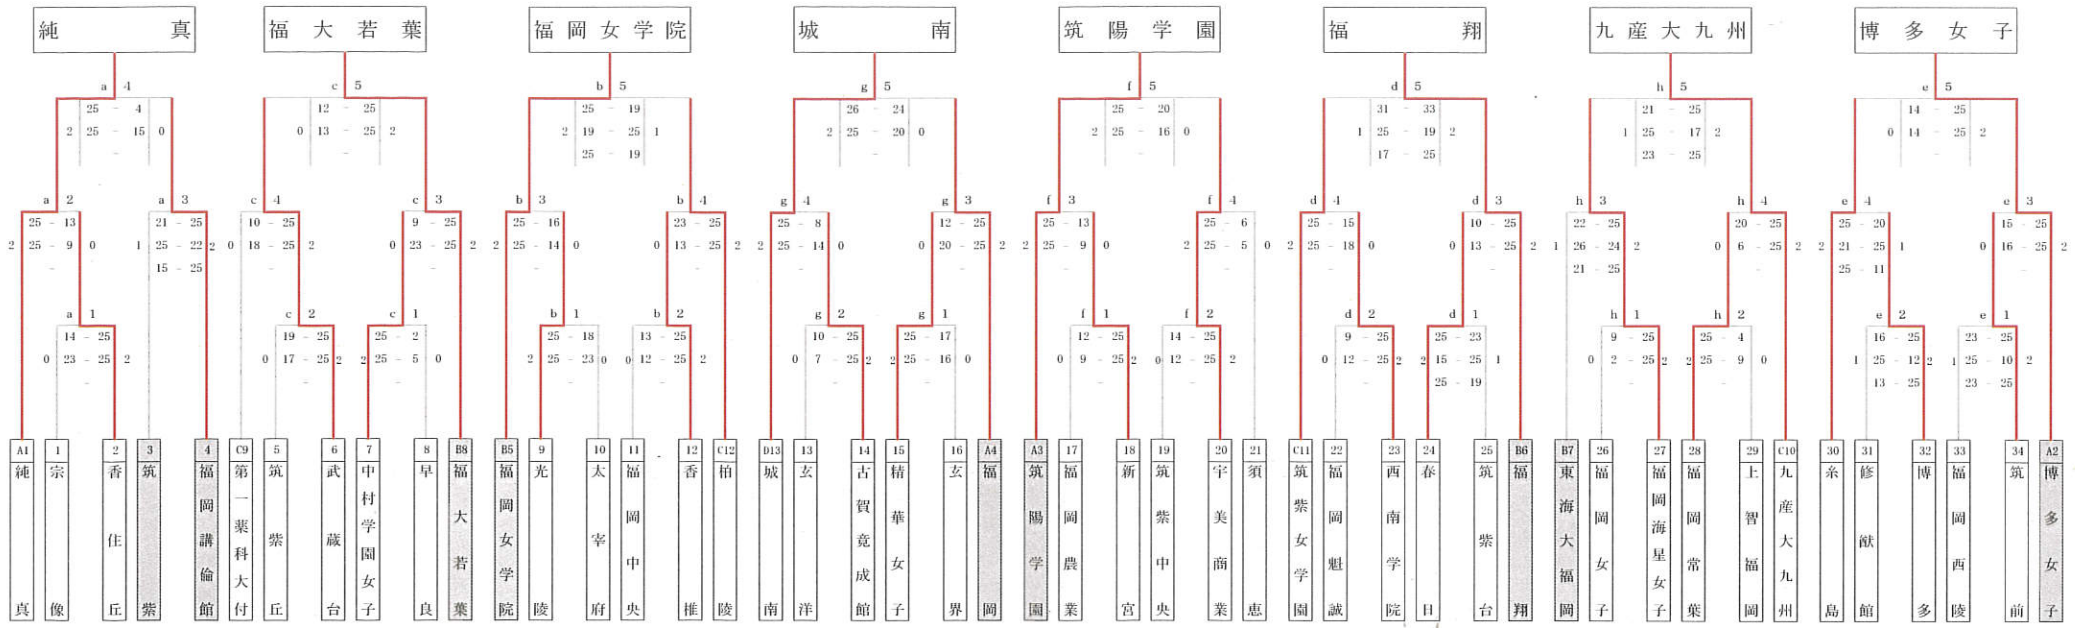

順位決定リーグ戦表

	九州産業	筑紫台	福大大濠	冲学園	城 南	福 翔	福岡工業	香椎工業	勝	負	得セト	失セト	セト率	得点	失点	得点率	順位
九州産業		0 0	0 0	0 0	0 0	0 0	2 0	0 0	2	0	4	0	#####	100	63	1.587	
筑紫台	0 0		0 0	0 0	2 0	0 0	2 0	1 0	2	0	4	1	4.00	122	98	1.245	
福大大濠	0 0	0 0		2 0	0 0	0 ●	2 0	0 0	1	1	2	2	1.00	94	96	0.979	
冲学園	0 0	0 0	0 ●		2 0	0 0	0 0	0 0	1	1	2	2	1.00	96	78	1.231	
城 南	0 0	0 ●	2 0	0 ●		0 0	0 0	0 0	0	2	0	4	0.00	64	100	0.640	
福 翔	0 0	0 0	2 0	0 0	0 0		0 0	2 0	2	0	4	0	#####	101	91	1.110	
福岡工業	0 ●	2 1	● 2	0 0	0 0	0 0		0 0	2	1	4	0	0.25	96	122	0.787	
香椎工業	0 ●	2 0	0 0	0 0	0 0	0 ●	2 0		0	2	0	4	0.0	76	101	0.752	

<最終順位>

1		2		3		4	
5		6		7		8	
9		10		11		12	
13		14		15		16	

福岡県高等学校バレーボール新人大会中部ブロック予選会

兼 全九州高等学校選抜高等学校バレーボール大会福岡県中部ブロック予選会【女子の部】

期 日 平成30年12月1日(土) 9:00プロトコール
 会 場 a・bコート 柏陵高等学校 c・dコート 西南学院高等学校
 e・fコート 新宮高等学校 g・hコート 精華女子高等学校
 使用球 モルデン
 ※ 福工大城東高校は全国選手権大会出場のため県大会へ推薦出場

8:00より第2試合目のチーム・8:30より第1試合目のチームがコートを使用。
 第3試合(網掛け)は第1試合のラインズマン・得点・IF・リベロチェックをお願いします。
 各チームとも会場校に迷惑を掛けないうお願いします。
 12月2日(日)・12月8日(土)・12月9日(日)は県大会出場枠を決定する順位決定戦を行なう。
 12月1日(土)にMRSチーム加入選手一覧を持参してください。

12月2日(日) 福岡女子高校会場・12月8日(土) 福岡農業高校会場