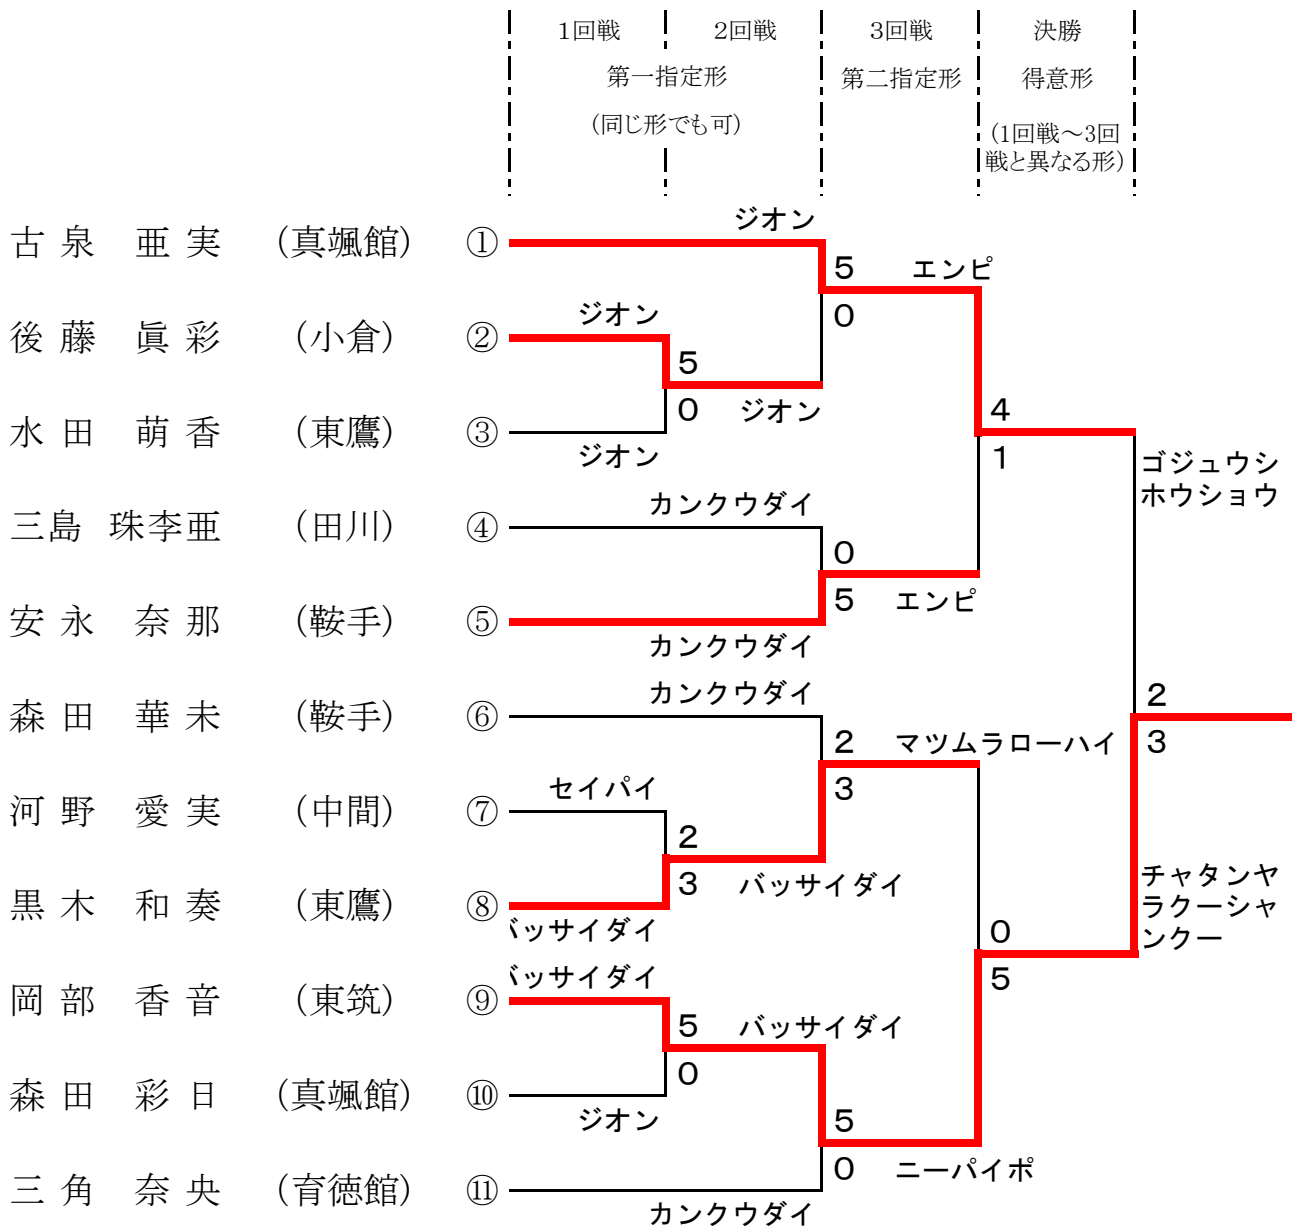

1, 女子個人形 (11名)

6名 県大会出場

～ 順位決定戦 ～

第二指定形とする。

2, 男子個人形 (17名)

6名 県大会出場

~ 順位 決定 戦 ~
第二指定形とする。

3, 女子団体組手 (2校)

4校 県大会出場

4, 男子団体組手 (8校)

4校 県大会出場

7, 女子個人組手 (14名)

6名 県大会出場

～ 順位決定戦 ～

8, 男子個人組手 (31名)

6名 県大会出場