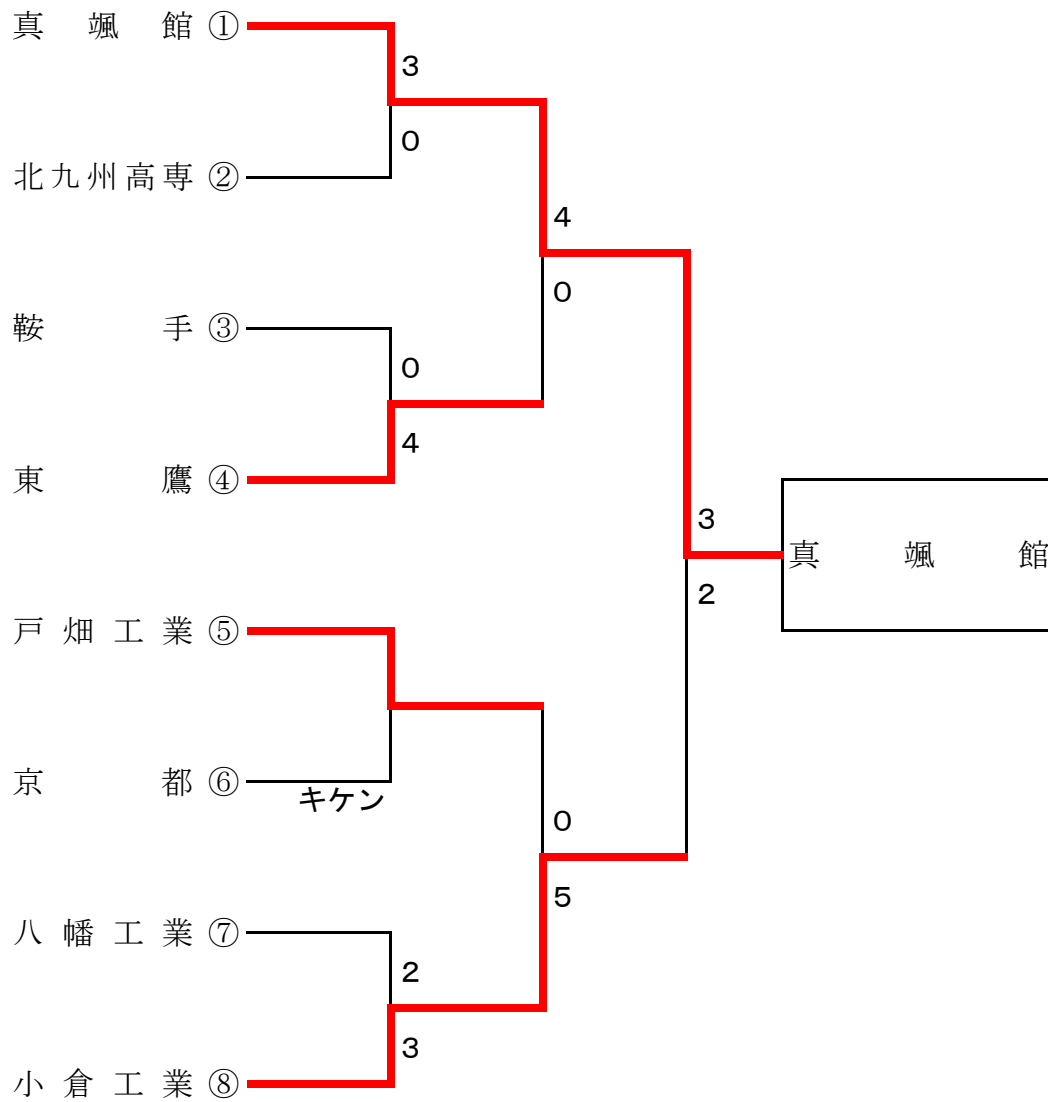

1, 女子個人形 (11名)

6名 県大会出場

～ 順位決定戦 ～

第二指定形とする。

2, 男子個人形 (17名)

6名 県大会出場

~ 順位 決定 戦 ~
第二指定形とする。

3, 女子団体組手 (2校)

4校 県大会出場

4, 男子団体組手 (8校)

4校 県大会出場

7, 女子個人組手 (14名)

6名 県大会出場

～ 順位決定戦 ～

8, 男子個人組手 (31名)

6名 県大会出場