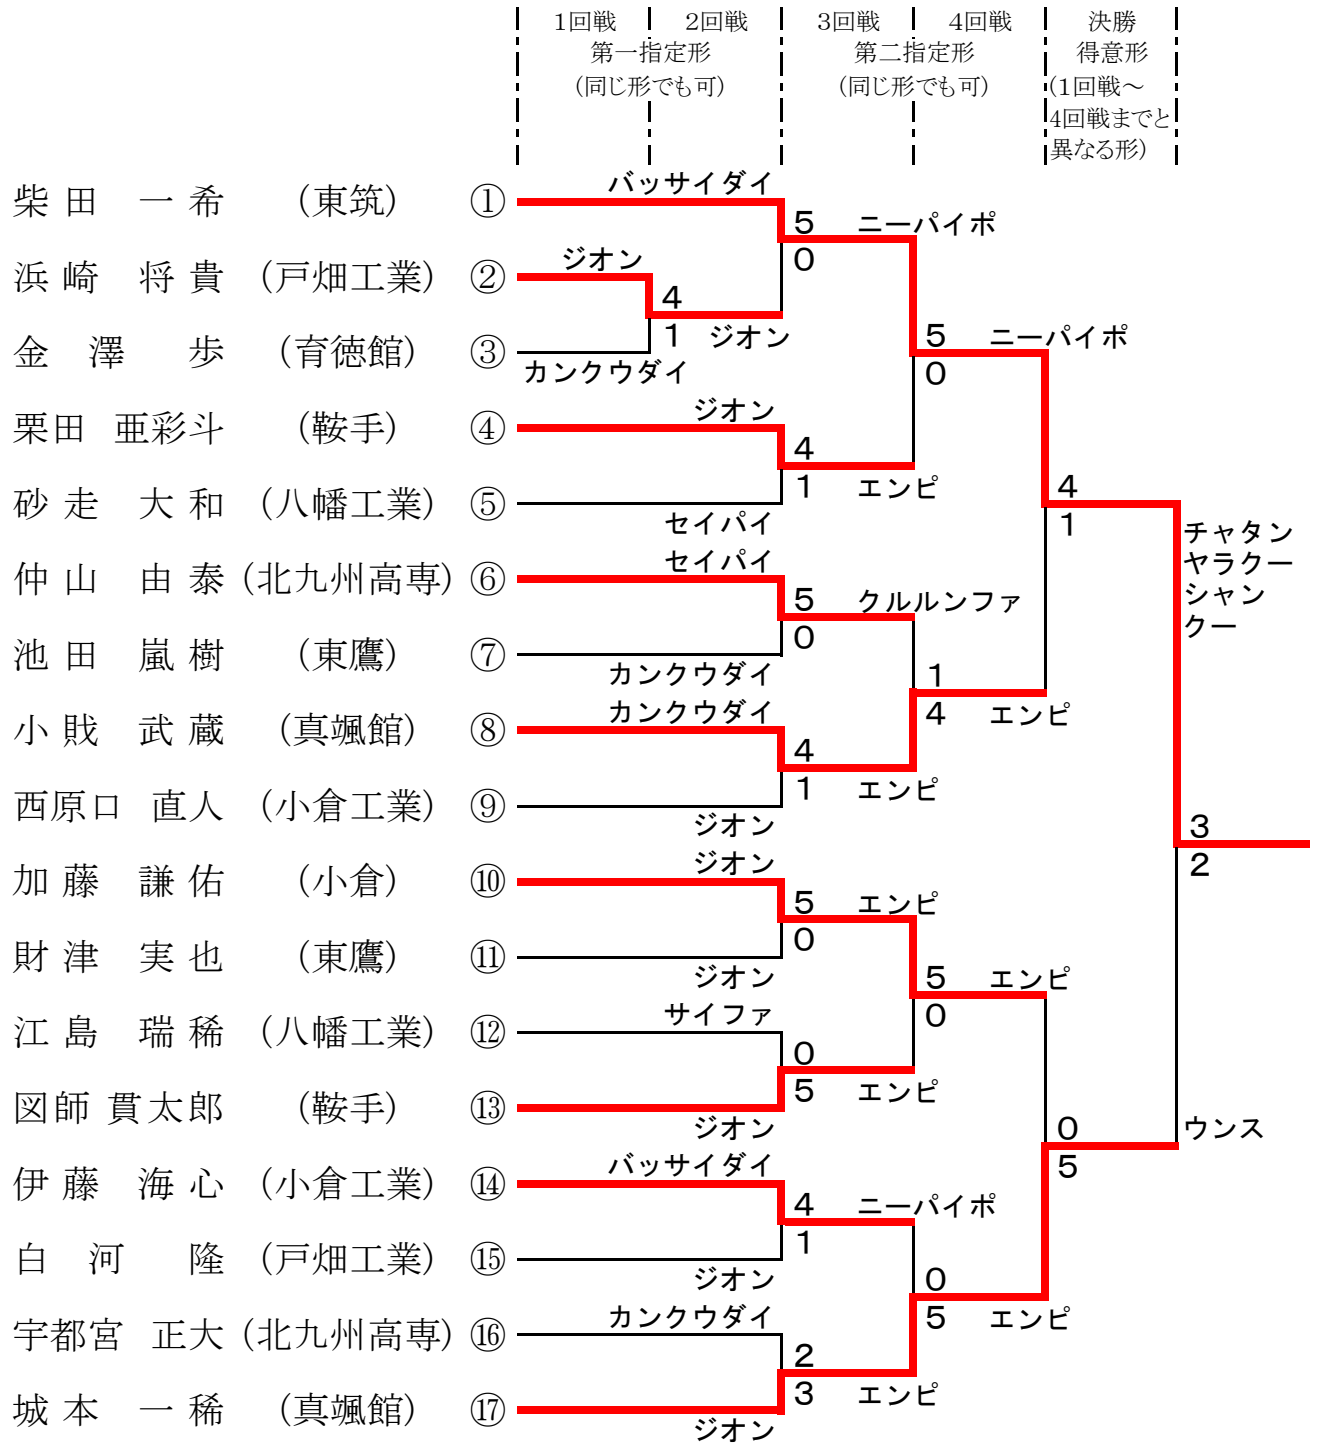

1, 女子個人形 (11名)

6名 県大会出場

～ 順位決定戦 ～

第二指定形とする。

2, 男子個人形 (17名)

6名 県大会出場

~ 順位 決定 戦 ~
第二指定形とする。

3, 女子団体組手 (2校)

4校 県大会出場

4, 男子団体組手 (8校)

4校 県大会出場

7, 女子個人組手 (14名)

6名 県大会出場

～ 順位決定戦 ～

8, 男子個人組手 (31名)

6名 県大会出場