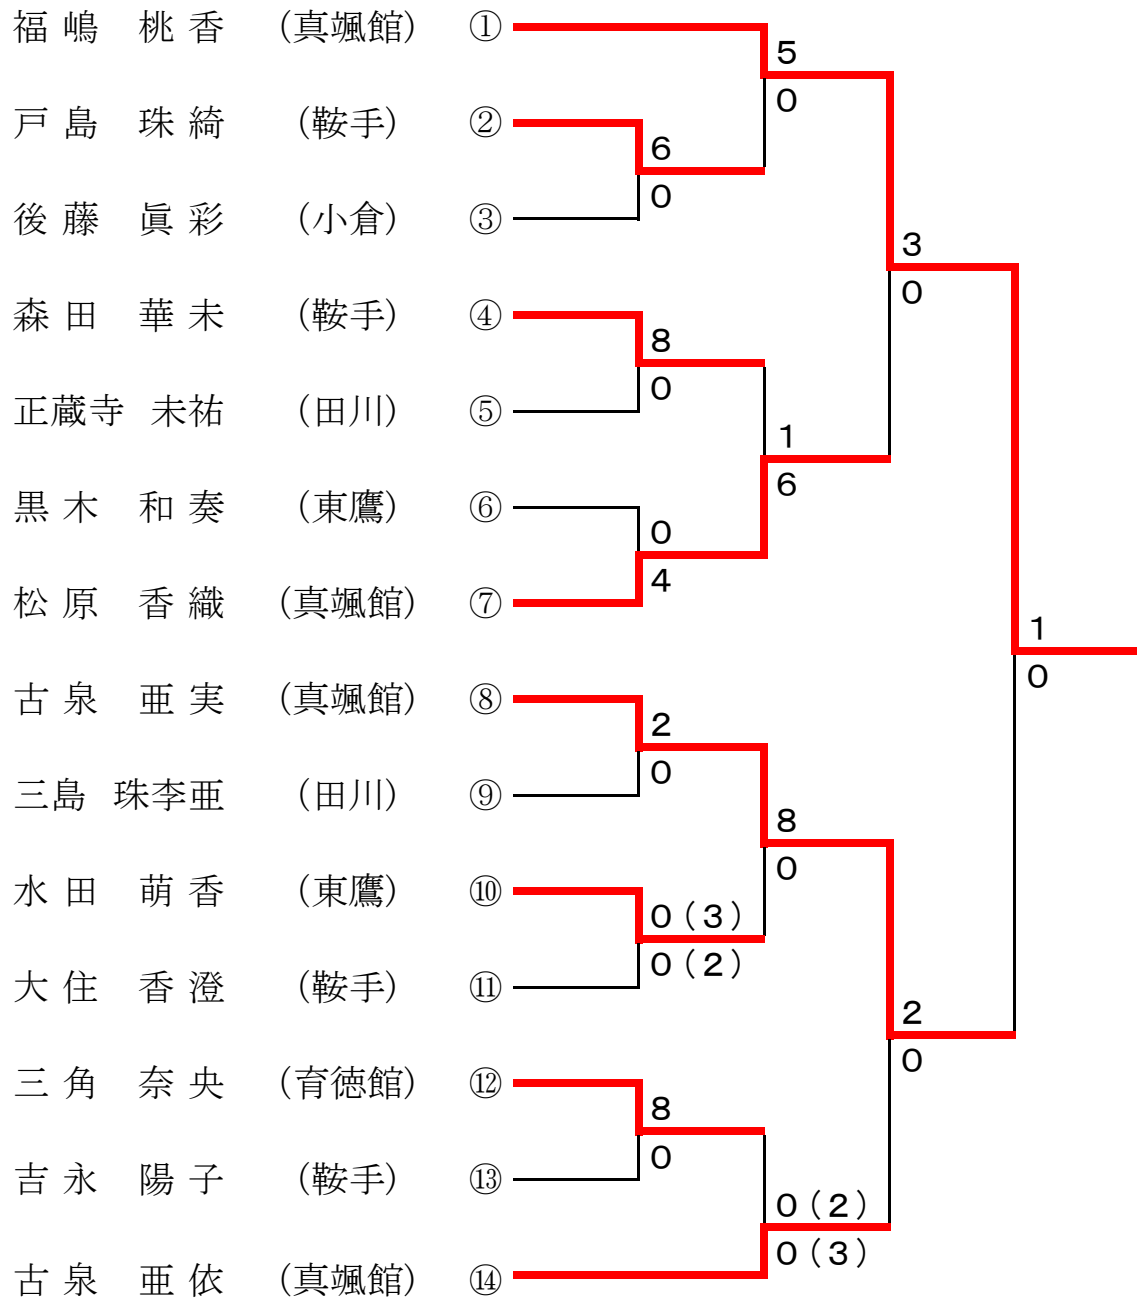

1, 女子個人形 (11名)

6名 県大会出場

～ 順位決定戦 ～

第二指定形とする。

2, 男子個人形 (17名)

6名 県大会出場

~ 順位 決定 戦 ~
第二指定形とする。

3, 女子団体組手 (2校)

4校 県大会出場

4, 男子団体組手 (8校)

4校 県大会出場

7, 女子個人組手 (14名)

6名 県大会出場

～ 順位決定戦 ～

8, 男子個人組手 (31名)

6名 県大会出場