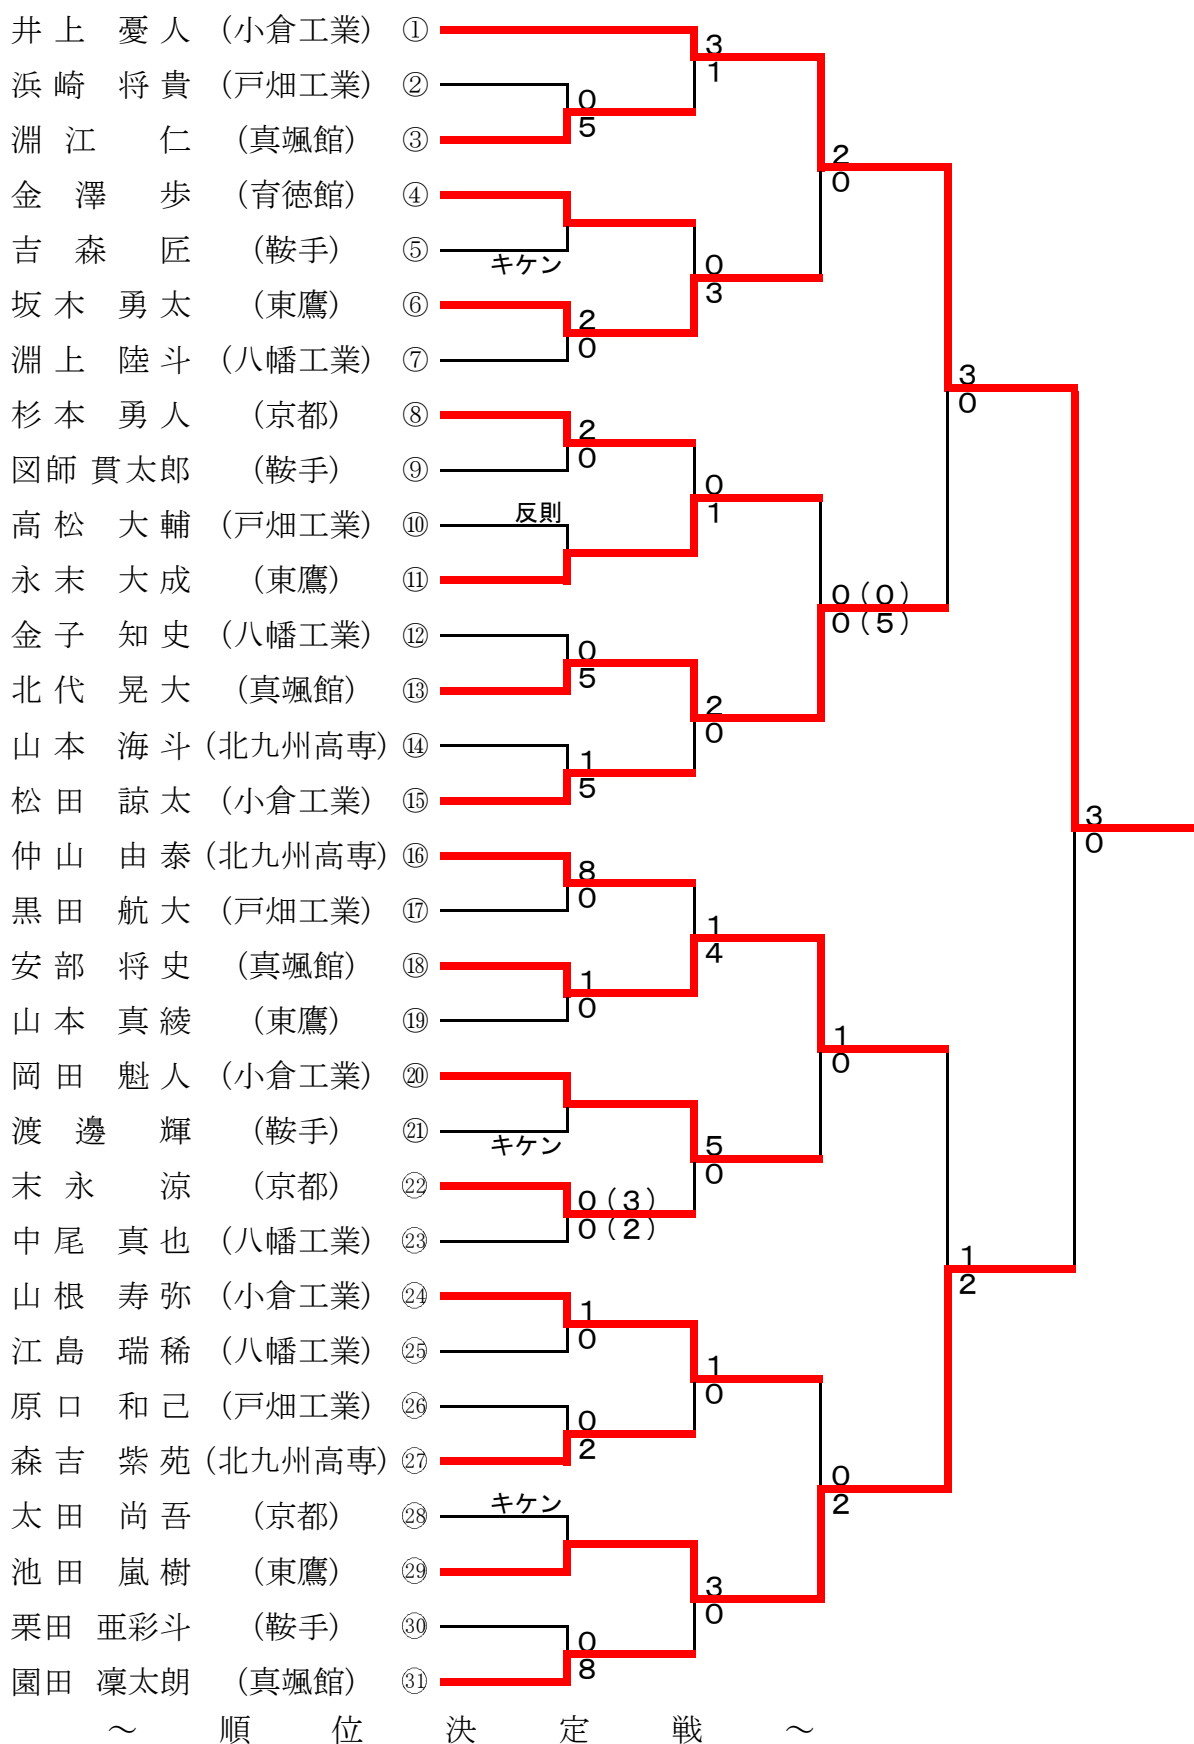

1, 女子個人形 (11名)

6名 県大会出場

～ 順位決定戦 ～

第二指定形とする。

2, 男子個人形 (17名)

6名 県大会出場

~ 順位 決定 戦 ~
第二指定形とする。

3, 女子団体組手 (2校)

4校 県大会出場

4, 男子団体組手 (8校)

4校 県大会出場

7, 女子個人組手 (14名)

6名 県大会出場

～ 順位決定戦 ～

8, 男子個人組手 (31名)

6名 県大会出場

坂木 勇太 (東鷹)	2	坂木 勇太 (東鷹)
永末 大成 (東鷹)	0	
岡田 魁人 (小倉工業)	6	岡田 魁人 (小倉工業)
山根 寿弥 (小倉工業)	0	

福岡県高等学校総合体育大会空手道選手権大会北部・筑豊ブロック予選会 (平成29年5月13日)

(全国高等学校総合体育大会・全九州高等学校体育大会予選) ~ 5月14日)

会場：東鷹高等学校

種目	順位	学校名	種目	順位	学校名
男子団体組手	第一位	真 颯 館	女子団体組手	第一位	真 颯 館
	第二位	小 倉 工 業		第二位	鞍 手
	第三位	東 鷹			
	第三位	戸 畑 工 業			

種 目	順位	氏 名	(学校名)
男子個人形	第一位	柴 田 一 希	(東 筑)
	第二位	城 本 一 稀	(真 颯 館)
	第三位	小 賤 武 蔵	(真 颯 館)
	第三位	加 藤 謙 佑	(小 倉)
	第五位	仲 山 由 泰	(北 九 州 高 専)
	第五位	伊 藤 海 心	(小 倉 工 業)
女子個人形	第一位	岡 部 香 音	(東 筑)
	第二位	古 泉 亜 実	(真 颯 館)
	第三位	黒 木 和 奏	(東 鷹)
	第三位	安 永 奈 那	(鞍 手)
	第五位	三 角 奈 央	(育 徳 館)
	第五位	三 島 珠 李 亜	(田 川)
男子個人組手	第一位	井 上 憂 人	(小 倉 工 業)
	第二位	池 田 嵐 樹	(東 鷹)
	第三位	北 代 晃 大	(真 颯 館)
	第三位	安 部 将 史	(真 颯 館)
	第五位	坂 木 勇 太	(東 鷹)
	第五位	岡 田 魁 人	(小 倉 工 業)
女子個人組手	第一位	福 嶋 桃 香	(真 颯 館)
	第二位	古 泉 亜 実	(真 颯 館)
	第三位	松 原 香 織	(真 颯 館)
	第三位	古 泉 依 依	(真 颯 館)
	第五位	森 田 華 未	(鞍 手)
	第五位	三 角 奈 央	(育 徳 館)