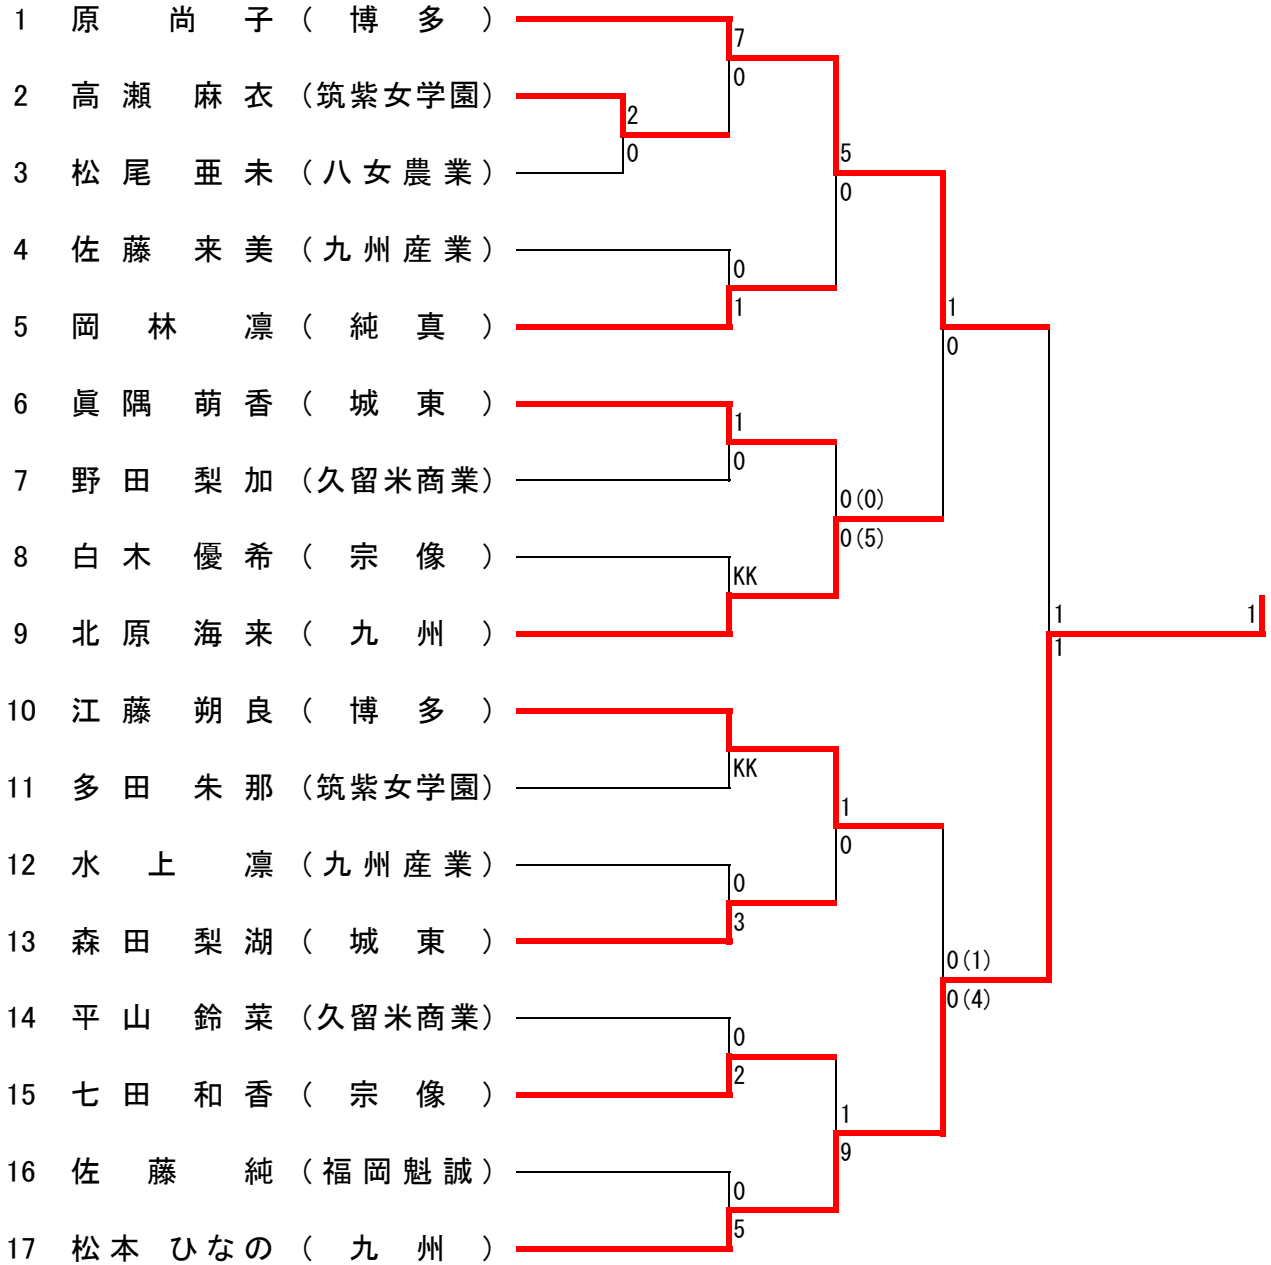

クルルンファ

クルルンファ

バツサイダイ

バツサイダイ

セーパイ

セーパイ

《男子個人形》

決勝
準決勝までに演じた
形以外の自由形

3回戦・準決勝
第二指定形

1・2回戦
第一指定形

	セーパイ	5	中村 輝大 (福岡)	16	
	セーパイ	0	坂本 晃樹 (輝翔館)	17	
	5	ジオン			
	0		吉村 凌輝 (須恵)	18	
	セーパイ	KK			
クルルンファ			佐藤 瞭丞 (九州)	19	
2					
	3	セイエンチン	木原 恭助 (博多)	20	
ニーパイボ		4			
	セイエンチン	1	重岡 遥稀 (浮羽工業)	21	
	5	バツサイダイ			
ニーパイボ		0	中山 彰梧 (福岡魁誠)	22	
1	スーパーリンベ	2			
	3	セーパイ	0	橋本 大征 (九州産業)	23
クルルンファ		5			
	セーパイ		御船 良太 (久留米商業)	24	
	バツサイダイ	5			
	バツサイダイ	0	萩尾 駿平 (久留米筑水)	25	
	4	ジオン			
	1	ジオン	北村 亀太 (福岡高等聴覚)	26	
	セーパイ	0			
ニーパイボ		5	小山田 陽斗 (福岡工業)	27	
1		セーパイ			
	4	ジオン	坂本 佳偉斗 (八女農業)	28	
クルルンファ		1			
	ジオン	4	森山 瑠誠 (純真)	29	
	0	ジオン			
	5		東 海里 (東福岡)	30	
	セーパイ				

《女子団体組手》

《男子団体組手》

《女子個人組手》

《女子個人組手》

《男子個人組手》

《男子個人組手》