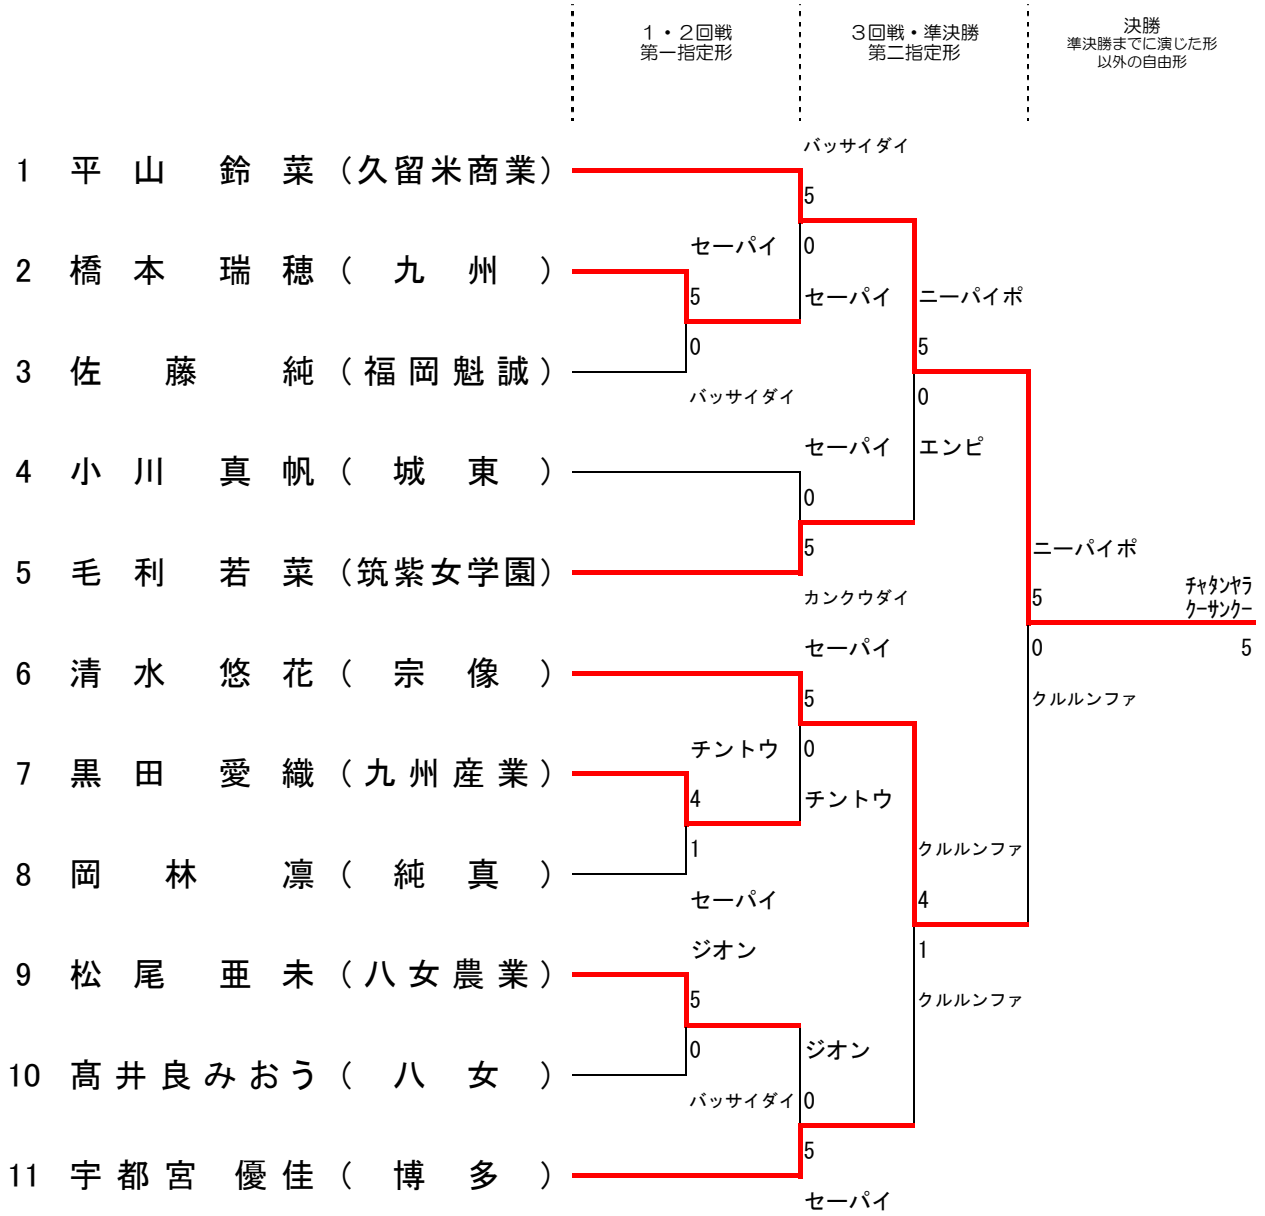

平成29年度 福岡県高等学校総合体育大会空手道選手権大会

中部・南部ブロック予選会 成績一覧表

<期 日> 平成29年5月13日・14日
<会 場> 福岡県立須恵高等学校 体育館

男子団体組手	
順位	学校名
1	東 福 岡 高校
2	九 州 産 業 高校
3	九 産 大 九 州 高校
4	博 多 高校
5	純 真 高校
6	宗 像 高校
7	久 留 米 商 業 高校
8	福 工 大 城 東 高校

女子団体組手	
順位	学校名
1	九 産 大 九 州 高校
2	博 多 高校
3	久 留 米 商 業 高校
4	福 工 大 城 東 高校
5	宗 像 高校
6	九 州 産 業 高校
7	純 真 高校
8	筑 紫 女 学 園 高校

男子個人形		
順位	氏 名	学校名
1	太田 那津樹	東福岡
2	東 海里	東福岡
3	堀江 海斗	久留米商業
4	木原 恭助	博多
5	後藤 太志	早良
6	御舩 良太	久留米商業
7	粕谷 幸助	純真
8	中村 輝大	福岡
9	牛嶋 一豪	明善
10	小山田 陽斗	福岡工業

女子個人形		
順位	氏 名	学校名
1	平山 鈴菜	久留米商業
2	本郷 梓衣奈	博多
3	清水 悠花	宗像
4	白濱 唯織	九産大九州
5	毛利 若菜	筑紫女学園
6	倉本 春菜	八女
7	宇都宮 優佳	博多
8	星野 真理	久留米商業
9	橋本 瑞穂	九産大九州
10	原田 彩華	八女工業

男子個人組手		
順位	氏 名	学校名
1	井上 敦智	東福岡
2	木村 健昇	博多
3	上野 武志	東福岡
4	西 竜廣	東福岡
5	安永 泰吾	博多
6	今永 昇己	東福岡
7	倉富 真也	博多
8	田崎 魁	博多
9	池邊 太一	九州産業
10	沖田 優祐	宗像

女子個人組手		
順位	氏 名	学校名
1	松本 ひなの	九産大九州
2	山崎 みちる	博多
3	原 尚子	博多
4	片岡 夢彩	博多
5	江藤 朔良	博多
6	明吉 真未子	筑紫女学園
7	北原 海来	九産大九州
8	尾中 裕香	九産大九州
9	小川 真帆	福工大城東
10	岩本 奈知	福工大城東

以上、5月27日(土)・28日(日)【篠栗町合併50周年記念体育館】の県大会に出場

《女子個人形》