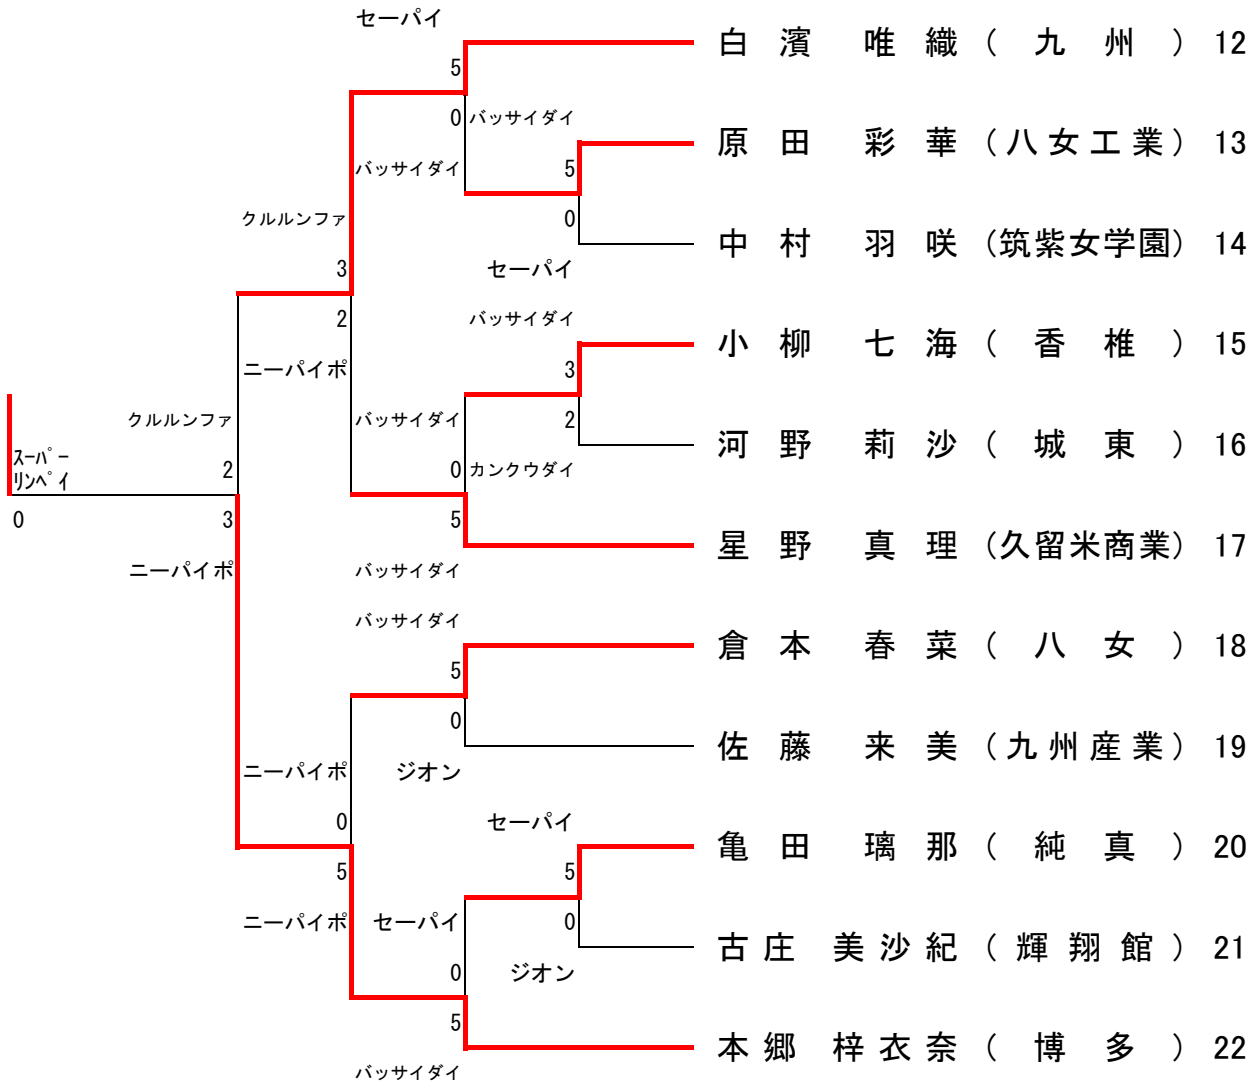

以上、5月27日(土)・28日(日)【篠栗町合併50周年記念体育館】の県大会に出場

《女子個人形》

《女子個人形》

決勝
準決勝までに演じた形
以外の自由形

3回戦・準決勝
第二指定形

1・2回戦
第一指定形

《男子個人形》

	1・2回戦 第一指定形	3回戦・準決勝 第二指定形	決勝 準決勝までに演じた 形以外の自由形
1 堀江 海斗 (久留米商業)	5	5	
2 音成 航希 (福岡)	5	0	
3 牛島 蒼一郎 (須恵)	0	5	
4 中澤 彰二 (九州)	5	0	
5 中川 嵐 (福岡高等聴覚)	0	0	
6 宮崎 琉聖 (博多)	0	5	
7 粕谷 幸助 (純真)	5	0	
8 田代 亮太 (九州産業)	1	3	4
9 牛嶋 一豪 (明善)	4	0	
10 今村 太一郎 (浮羽工業)	0	5	
11 太田 那津樹 (東福岡)	5	5	
12 有隅 勇愛 (福岡魁誠)	0	0	
13 阿部 広空 (城東)	5	0	
14 小柳 海斗 (八女農業)	1	5	
15 後藤 太志 (早良)	4	0	