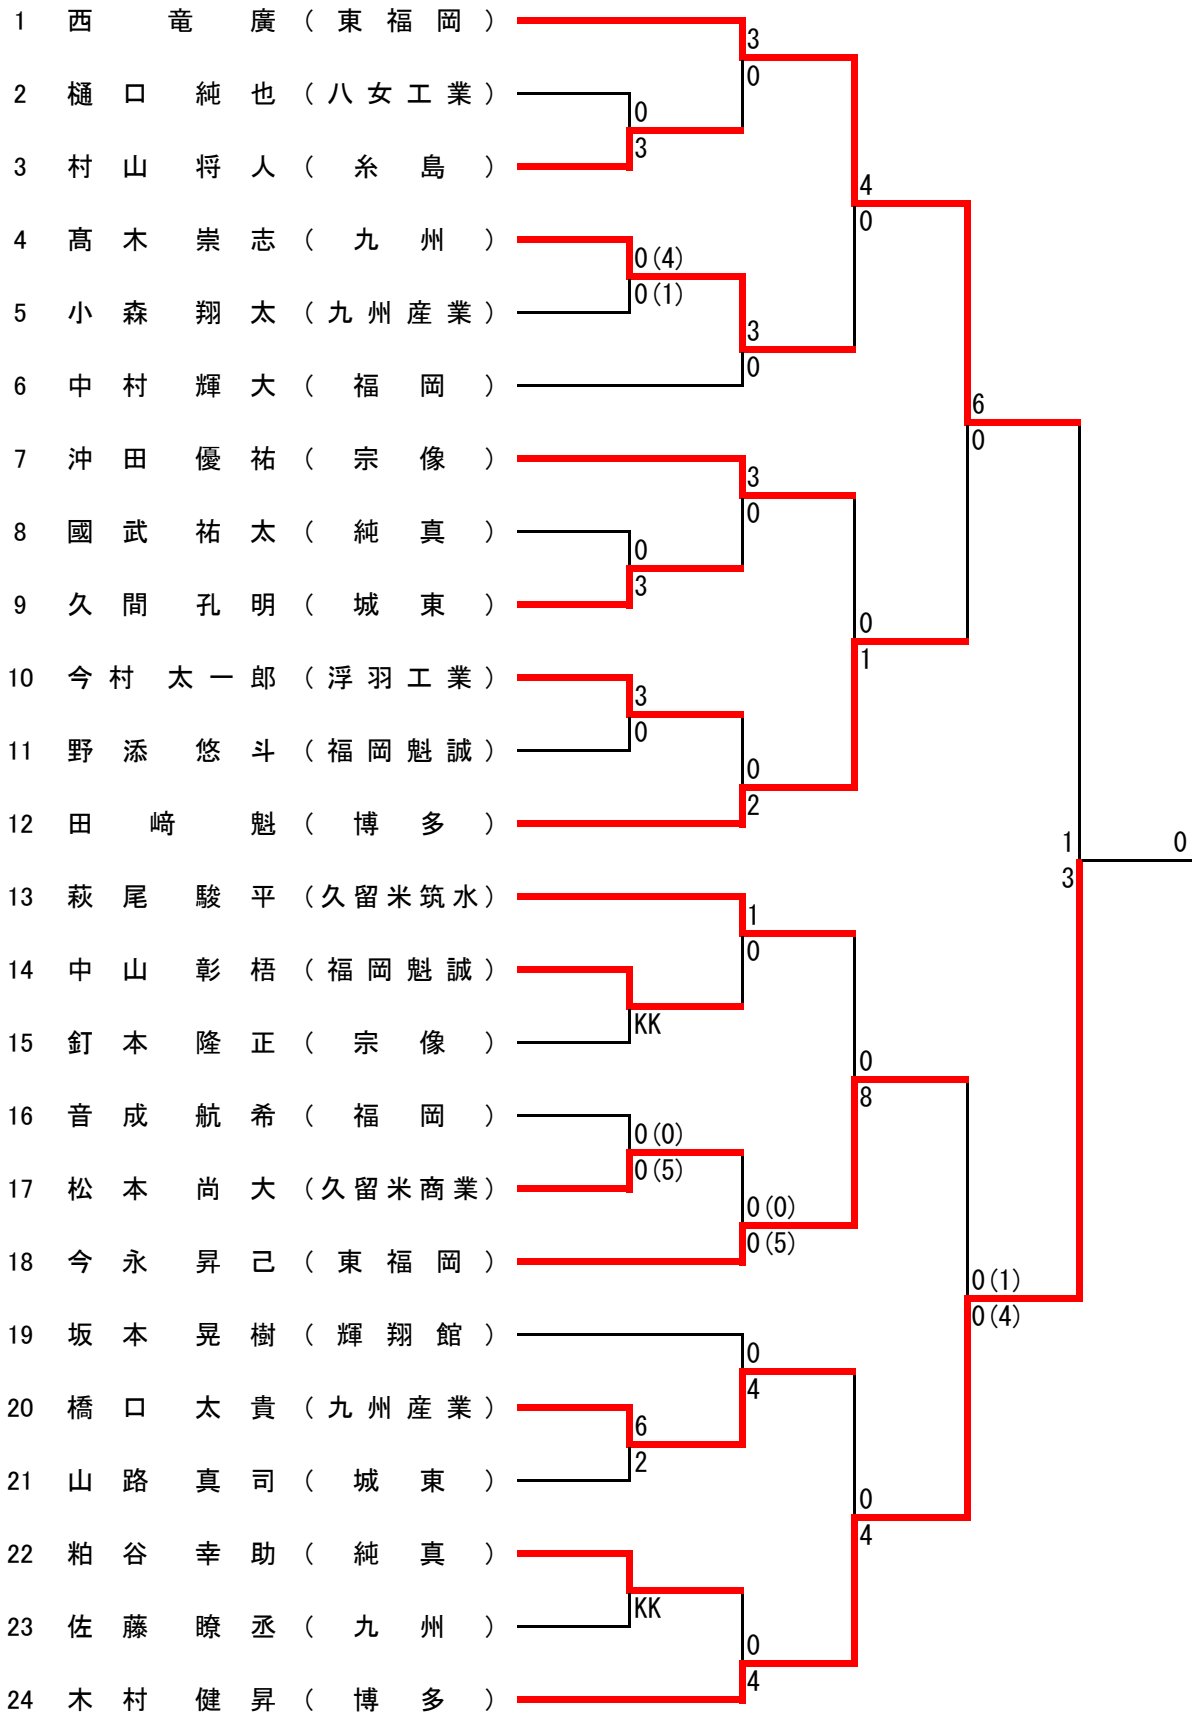

クルルンファ

クルルンファ

バツサイダイ

バツサイダイ

セーパイ

セーパイ

《男子個人形》

決勝
準決勝までに演じた
形以外の自由形

3回戦・準決勝
第二指定形

1・2回戦
第一指定形

	セーパイ	5	中村 輝大 (福岡)	16	
	セーパイ	0	坂本 晃樹 (輝翔館)	17	
	5	ジオン			
	0		吉村 凌輝 (須恵)	18	
	セーパイ	KK			
クルルンファ			佐藤 瞭丞 (九州)	19	
2					
	3	セイエンチン	木原 恭助 (博多)	20	
ニーパイボ		4			
	セイエンチン	1	重岡 遥稀 (浮羽工業)	21	
	5	バツサイダイ			
ニーパイボ		0	中山 彰梧 (福岡魁誠)	22	
1	スーパーリンベ	2			
	3	セーパイ	0	橋本 大征 (九州産業)	23
クルルンファ		5			
	セーパイ		御船 良太 (久留米商業)	24	
	バツサイダイ	5			
	バツサイダイ	0	萩尾 駿平 (久留米筑水)	25	
	4	ジオン			
	1	ジオン	北村 亀太 (福岡高等聴覚)	26	
	セーパイ	0			
ニーパイボ		5	小山田 陽斗 (福岡工業)	27	
1		セーパイ			
	4	ジオン	坂本 佳偉斗 (八女農業)	28	
クルルンファ		1			
	ジオン	4	森山 瑠誠 (純真)	29	
	0	ジオン			
	5		東 海里 (東福岡)	30	
	セーパイ				

《女子団体組手》

《男子団体組手》

《女子個人組手》

《女子個人組手》

《男子個人組手》

《男子個人組手》