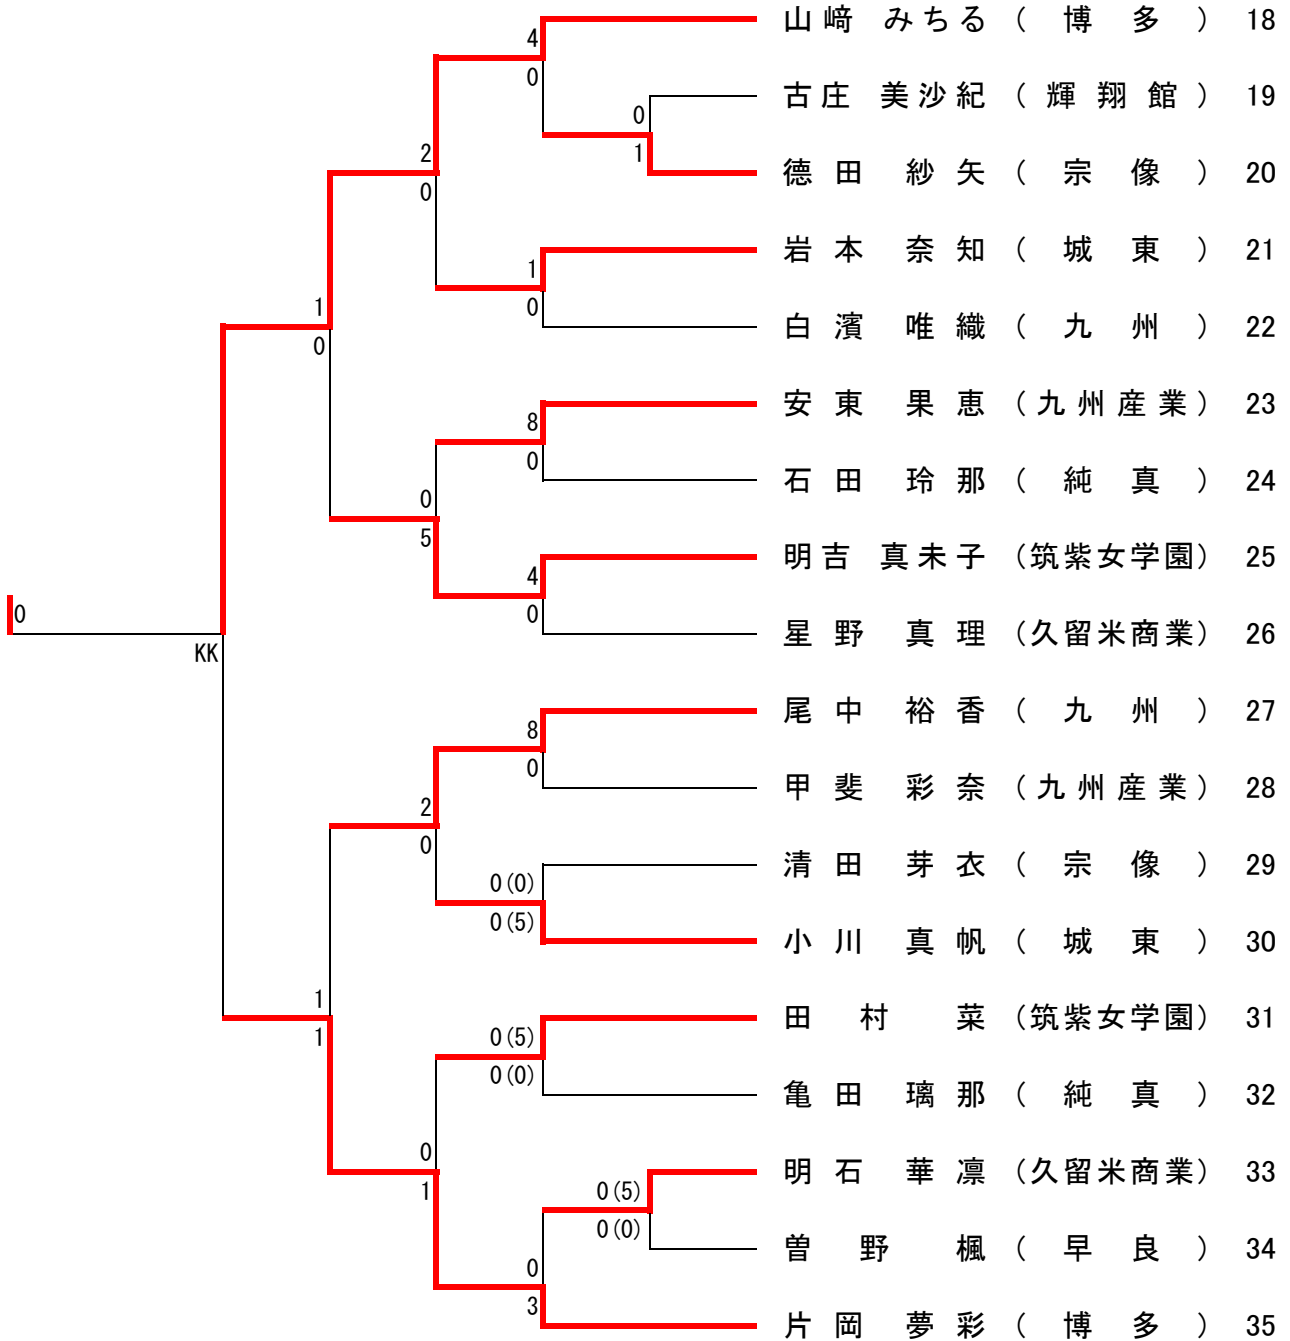

3回戦・準決勝
第二指定形

1・2回戦
第一指定形

	セーパイ	5	中村 輝大 (福岡)	16	
	セーパイ	0	坂本 晃樹 (輝翔館)	17	
	5	ジオン			
	0		吉村 凌輝 (須恵)	18	
	セーパイ	KK			
クルルンファ			佐藤 瞭丞 (九州)	19	
2					
	3	セイエンチン	木原 恭助 (博多)	20	
ニーパイボ		4			
	セイエンチン	1	重岡 遥稀 (浮羽工業)	21	
	5	バツサイダイ			
ニーパイボ		0	中山 彰梧 (福岡魁誠)	22	
1	スーパーリンベ	2			
	3	セーパイ	0	橋本 大征 (九州産業)	23
クルルンファ		5			
	セーパイ		御船 良太 (久留米商業)	24	
	バツサイダイ	5			
	バツサイダイ	0	萩尾 駿平 (久留米筑水)	25	
	4	ジオン			
	1	ジオン	北村 亀太 (福岡高等聴覚)	26	
	セーパイ	0			
ニーパイボ		5	小山田 陽斗 (福岡工業)	27	
1		セーパイ			
	4	ジオン	坂本 佳偉斗 (八女農業)	28	
クルルンファ		1			
	ジオン	4	森山 瑠誠 (純真)	29	
	0	ジオン			
	5		東 海里 (東福岡)	30	
	セーパイ				

《女子団体組手》

《男子団体組手》

《女子個人組手》

《女子個人組手》

《男子個人組手》

《男子個人組手》