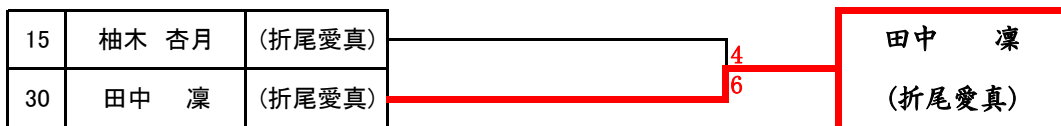

Results: 103 vs 104 (6-4), 105 vs 106 (6-4), 107 vs 108 (6-4). 103 vs 105 (6-6), 104 vs 107 (6-4). Winner: 宮崎 桃佳 (京都)

2017 福岡県高等学校テニス大会北部・筑豊ブロック予選会 個人戦<女子シングルス本戦>

ドロー パート  
No. No.

4月29日・30日・5月3日・4日

於:筑豊緑地公園テニスコート

3位決定戦

3位

5位決定戦

5位

7位決定戦

7位

2017 福岡県高等学校テニス新人大会 北部・筑豊ブロック予選会 <女子ダブルス No, 1>

4月29日・30日・5月3日・4日 於:筑豊緑地公園テニスコート