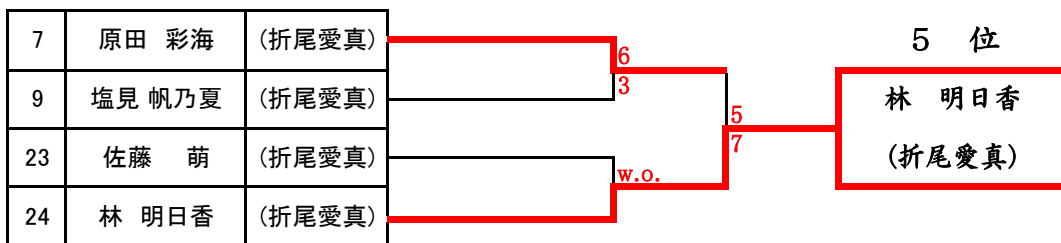

Results: 103 vs 104 (6-4), 105 vs 106 (6-4), 107 vs 108 (6-4). 103 vs 105 (6-6), 104 vs 107 (6-4). Winner: 宮崎 桃佳 (京都)

2017 福岡県高等学校テニス大会北部・筑豊ブロック予選会 個人戦<女子シングルス本戦>

ドロー パート  
No. No.

4月29日・30日・5月3日・4日

於:筑豊緑地公園テニスコート

3位決定戦

3位

5位決定戦

5位

7位決定戦

7位

2017 福岡県高等学校テニス新人大会 北部・筑豊ブロック予選会 <女子ダブルス No, 1>

4月29日・30日・5月3日・4日 於:筑豊緑地公園テニスコート