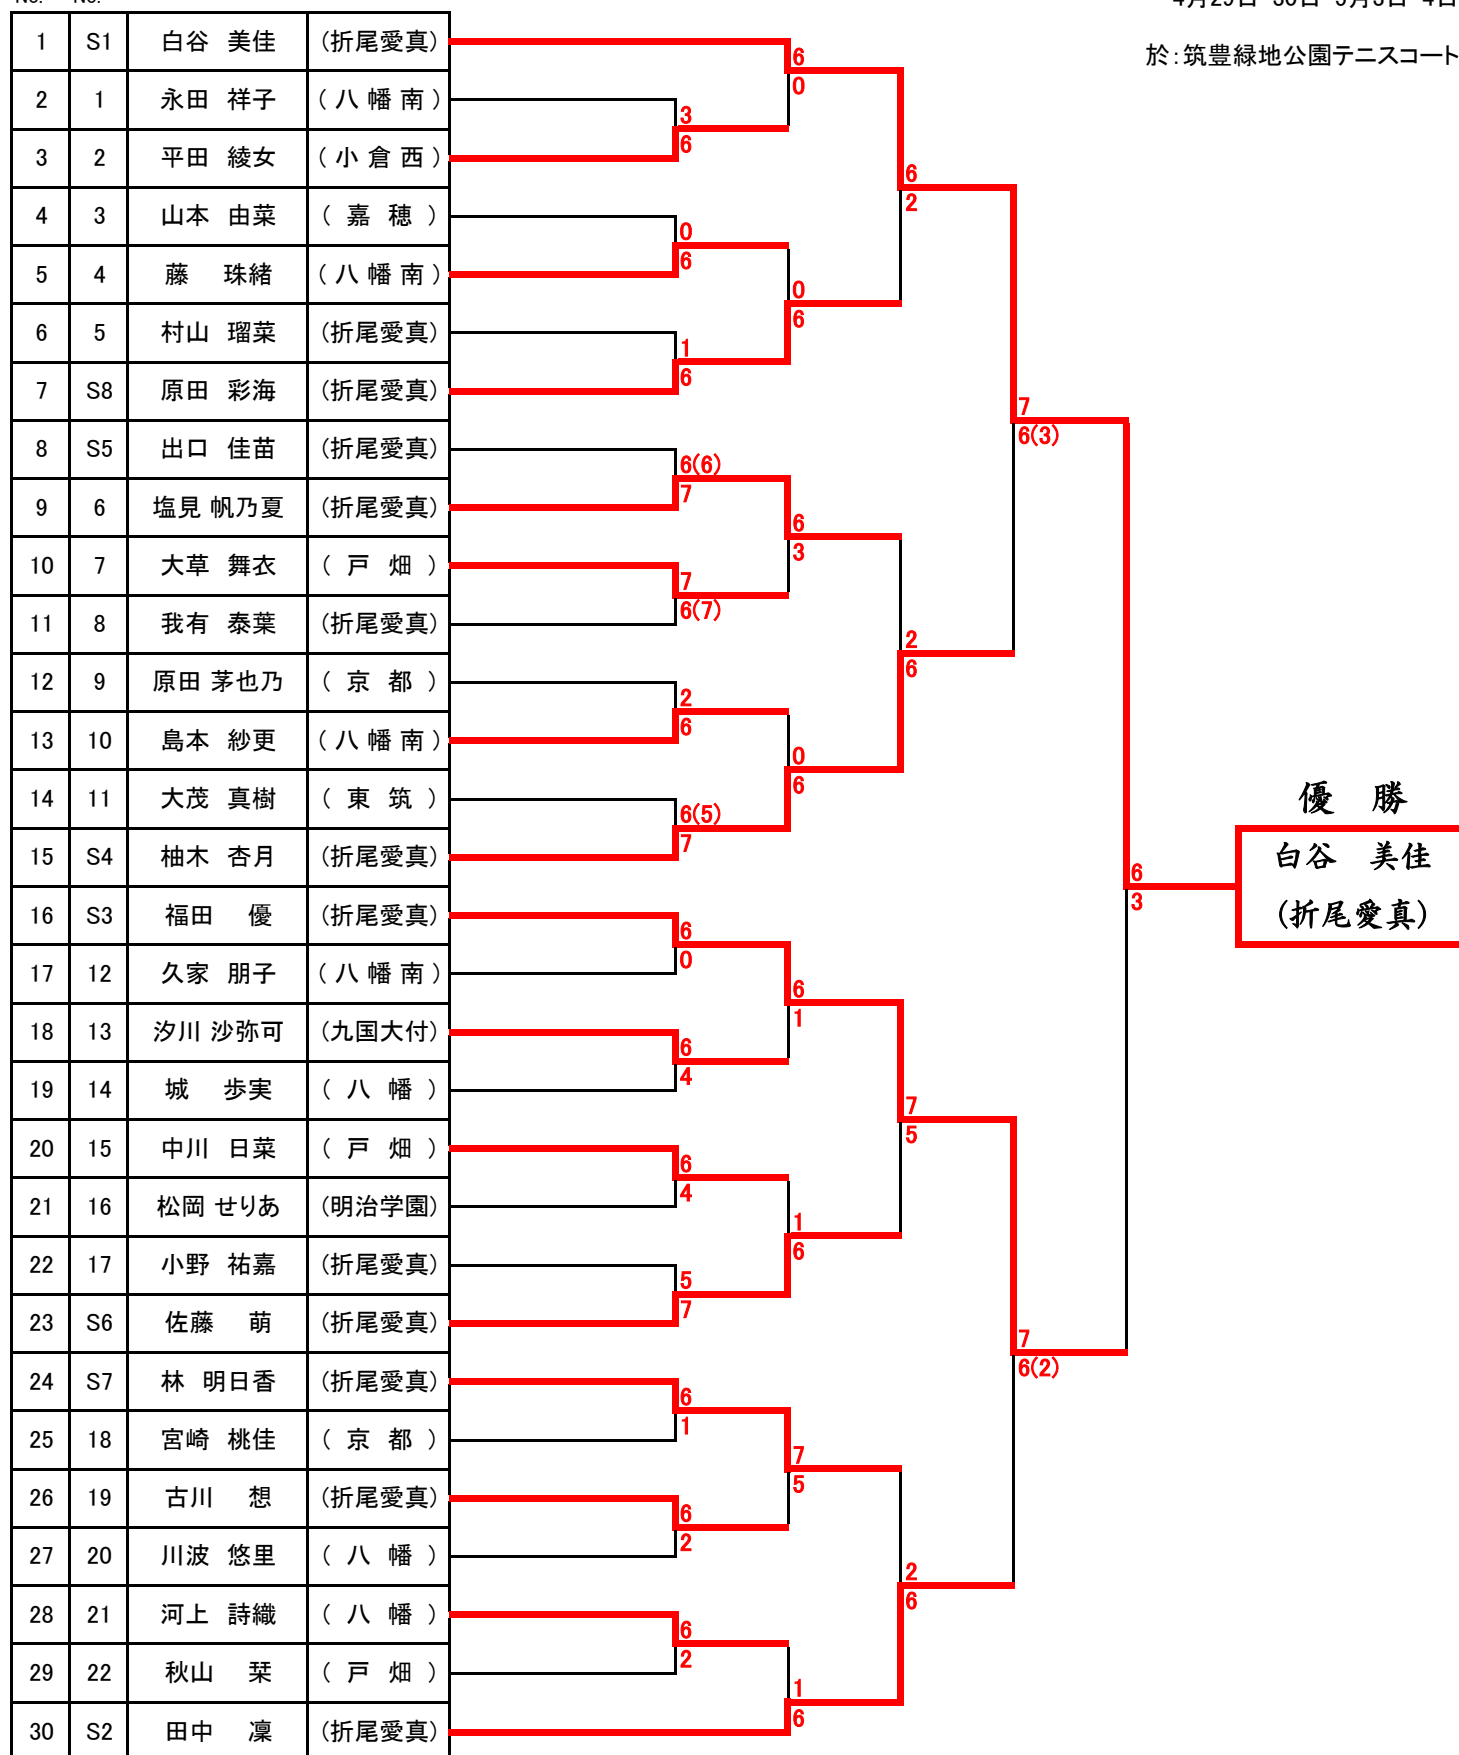

2017 福岡県高等学校テニス新人大会 北部・筑豊ブロック予選会 <女子シングルス No, 2>

4月29日・30日・5月3日・4日 於:筑豊緑地公園テニスコート

73	間柴 百花	八幡中央
74	Bye	
75	角町 友奈	嘉穂
76	汐川 沙弥可	九国大付
77	稲田 美咲	折尾
78	河野 さくら	若松

Results: 73 vs 74 (2-6), 75 vs 76 (2-6), 77 vs 78 (2-6). 73 vs 75 (6-2), 74 vs 77 (6-2). Winner: 汐川 沙弥可 (九国大付)

109	倉田 舞花	折尾
110	廣原 茉里奈	小倉商業
111	渡邊 千尋	九国大付
112	松本 華奈	中間
113	白石 知佳子	明治学園
114	古川 想	折尾愛真

Results: 109 vs 110 (6-0), 111 vs 112 (6-0), 113 vs 114 (6-1). 109 vs 111 (6-3), 110 vs 113 (6-1). Winner: 古川 想 (折尾愛真)

79	青柳 梓	行橋
80	佐方 美咲	若松
81	城 歩実	八幡
82	有田 美織	嘉穂
83	井無田 紫野	京都
84	福井 美那	鞍手

Results: 79 vs 80 (2-6), 81 vs 82 (6-1), 83 vs 84 (6-5). 79 vs 81 (6-7), 80 vs 83 (6-5). Winner: 城 歩実 (八幡)

115	川波 悠里	八幡
116	足立 さくら	高稜
117	岩田 萌花	敬愛
118	秀島 百花	小倉商業
119	平川 亜海	若松
120	寺地 香奈江	八幡中央

Results: 115 vs 116 (6-0), 117 vs 118 (6-4), 119 vs 120 (6-4). 115 vs 117 (6-0), 116 vs 119 (6-4). Winner: 川波 悠里 (八幡)

85	中川 日菜	戸畑
86	前田 雛	北筑
87	小倉 菜月音	鞍手
88	穴見 千尋	東筑
89	辻 光夏	八幡南
90	城岡 舞	高稜

Results: 85 vs 86 (6-3), 87 vs 88 (6-5), 89 vs 90 (6-1). 85 vs 87 (6-3), 86 vs 89 (6-7). Winner: 中川 日菜 (戸畑)

121	中山 美里	北筑
122	井崎 愛音	小倉
123	Bye	
124	上田 光紅	折尾
125	梅本 未来	中間
126	河上 詩織	九国大付

Results: 121 vs 122 (w.o.), 124 vs 125 (6-3), 126 vs 123 (6-1). 121 vs 124 (6-2), 122 vs 126 (6-1). Winner: 河上 詩織 (九国大付)

91	松岡 せりあ	明治学園
92	Bye	
93	笹川 優希	戸畑
94	宮崎 菜々子	鞍手
95	矢上 紗江	小倉東
96	廣松 奈夏	中間

Results: 91 vs 93 (6-1), 94 vs 95 (6-3), 96 vs 92 (6-4). 91 vs 94 (6-2), 93 vs 96 (6-4). Winner: 松岡 せりあ (明治学園)

127	四枝 愛結	小倉
128	秋山 菜	戸畑
129	細川 彩葉	北筑
130	谷本 ころこ	若松
131	辻 妃菜	高稜
132	本浦 紗蘭	明治学園

Results: 127 vs 128 (6-1), 129 vs 130 (6-0), 131 vs 132 (6-0). 127 vs 129 (6-5), 128 vs 131 (6-7). Winner: 秋山 菜 (戸畑)

97	森本 莉香	敬愛
98	安部 晴香	八幡
99	中岡 希	小倉東
100	小野 祐嘉	折尾愛真
101	Bye	
102	宇野 美咲	北筑

Results: 97 vs 98 (6-0), 99 vs 100 (6-2), 101 vs 102 (6-0). 97 vs 99 (6-0), 98 vs 102 (6-0). Winner: 小野 祐嘉 (折尾愛真)

103	宮崎 桃佳	京都
104	杉田 桃花	小倉東
105	吉田 汐里	小倉
106	菊池 いぶき	明治学園
107	三嶋 純	小倉商業
108	三好 里沙	敬愛

Results: 103 vs 104 (6-4), 105 vs 106 (6-4), 107 vs 108 (6-4). 103 vs 105 (6-6), 104 vs 107 (6-4). Winner: 宮崎 桃佳 (京都)

2017 福岡県高等学校テニス大会北部・筑豊ブロック予選会 個人戦<女子シングルス本戦>

ドロー パート
No. No.

4月29日・30日・5月3日・4日

於:筑豊緑地公園テニスコート