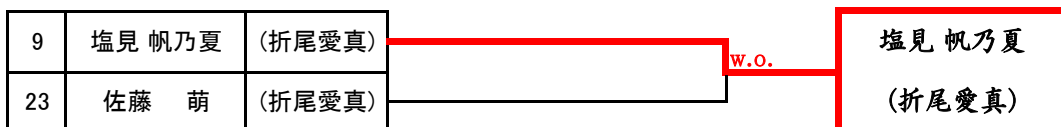

Results: 103 vs 104 (6-4), 105 vs 106 (6-4), 107 vs 108 (6-4). 103 vs 105 (6-6), 104 vs 107 (6-4). Winner: 宮崎 桃佳 (京都)

2017 福岡県高等学校テニス大会北部・筑豊ブロック予選会 個人戦<女子シングルス本戦>

ドロー パート  
No. No.

4月29日・30日・5月3日・4日

於:筑豊緑地公園テニスコート

3位決定戦

3位

5位決定戦

5位

7位決定戦

7位

2017 福岡県高等学校テニス新人大会 北部・筑豊ブロック予選会 <女子ダブルス No, 1>

4月29日・30日・5月3日・4日 於:筑豊緑地公園テニスコート