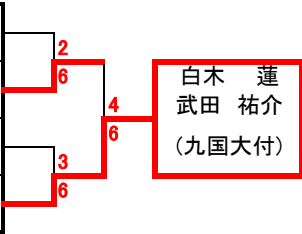

73	中嶋 天斗 定益 和樹	折尾
74	山田 泰誠 平城 賢汰	戸畑
75	中嶋 駿 田中 祥	八幡南
76	白木 蓮 武田 祐介	九国大付