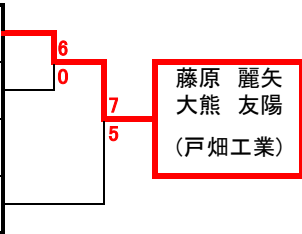

77	藤原 麗矢 大熊 友陽	戸畑工業
78	村上 竜也 石和 孝一郎	星琳
79	Bye	
80	皆木 功基 原田 知重	若松