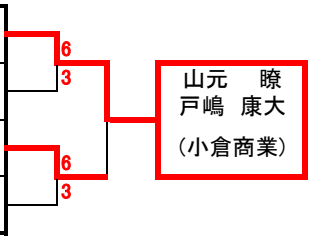

97	山元 瞭 戸嶋 康大	小倉商業
98	垣内 敦稀 川越 広大	北筑
99	尾上 雅浩 佐々木 蒼馬	明治学園
100	工藤 啓太 山田 龍之介	星琳