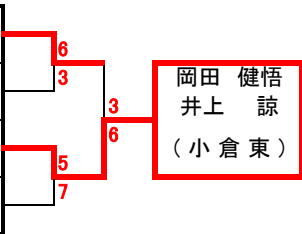

85	古場 大資 佐当 昂陽	戸畑
86	吉田 恭輔 高橋 武士	戸畑工業
87	岡田 健悟 井上 諒	小倉東
88	将口 大輝 井上 晃輝	八幡工業