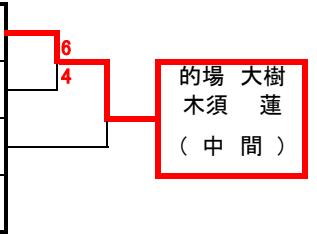

105	的場 大樹 木須 蓮	中間
106	早田 圭祐 安東 貴也	鞍手
107	久保田 健斗 篠原 竜丸	嘉穂
108	Bye