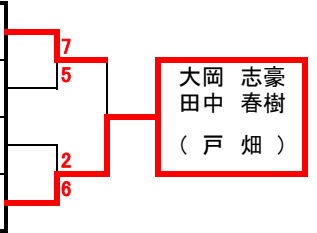

101	白土 哲詩 井ノ上 翔太	鞍手
102	山田 海斗 田嶋 航	小倉西
103	西嶋 航平 柴田 篤志	苅田工業
104	大岡 志豪 田中 春樹	戸畑