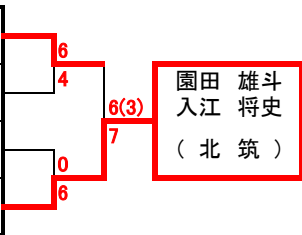

89	松岡 竜 新山 祐介	明治学園
90	吉田 大輝 津山 輝季	八幡南
91	戸根 健生 三箇 瑞輝	九国大付
92	園田 雄斗 入江 将史	北筑