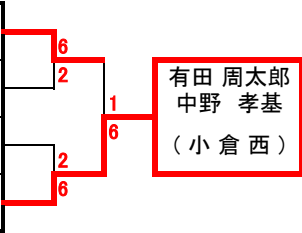

69	佐々木 龍之介 新木 勇太	苅田工業
70	藤本 凪 松本 駿人	敬愛
71	木本 親 佐伯 祥多朗	八幡
72	有田 周太郎 中野 孝基	小倉西