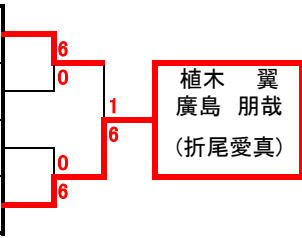

25	船石 亮太 吉原 誠人	八幡	
26	門田 竜斗 入川 宙斗	高稜	
27	伊藤 駿汰 村田 祐悟	北九州	
28	藤田 健司 三好 春太郎	鞍手	

57	清田 徳敬 新開 壱常	嘉穂	
58	村井 啓吾 添田 将司	八幡工業	
59	永木 耀 杉村 直紀	東筑	
60	仙敷 義到 松田 侑大	明治学園	

29	安部 雄貴 荒川 真弘	折尾愛真	
30	中川 潤人 岩崎 健晋	八幡	
31	皆木 迫田 規孝 陸也	高稜	
32	野崎 透真 西田 楓雅	中間	

61	宮本 大輔 古賀 聖崇	嘉穂総合	
62	長瀬 稜 坂口 太吾	嘉穂	
63	村屋 飛翔 松原 晟也	折尾愛真	
64	佐々木 滉 麻生 大誠	北九州	

2017 福岡県高等学校テニス選手権大会 北部・筑豊ブロック予選会 <男子ダブルス No, 2>

4月29日・30日・5月3日・4日 於:筑豊緑地公園テニスコート

65	宮本 新也 森清 克哉	敬愛
66	今石 勇希 上村 祐太	中間
67	小林 大空真 松藤 拓也	北筑
68	植木 翼 廣島 朋哉	折尾愛真