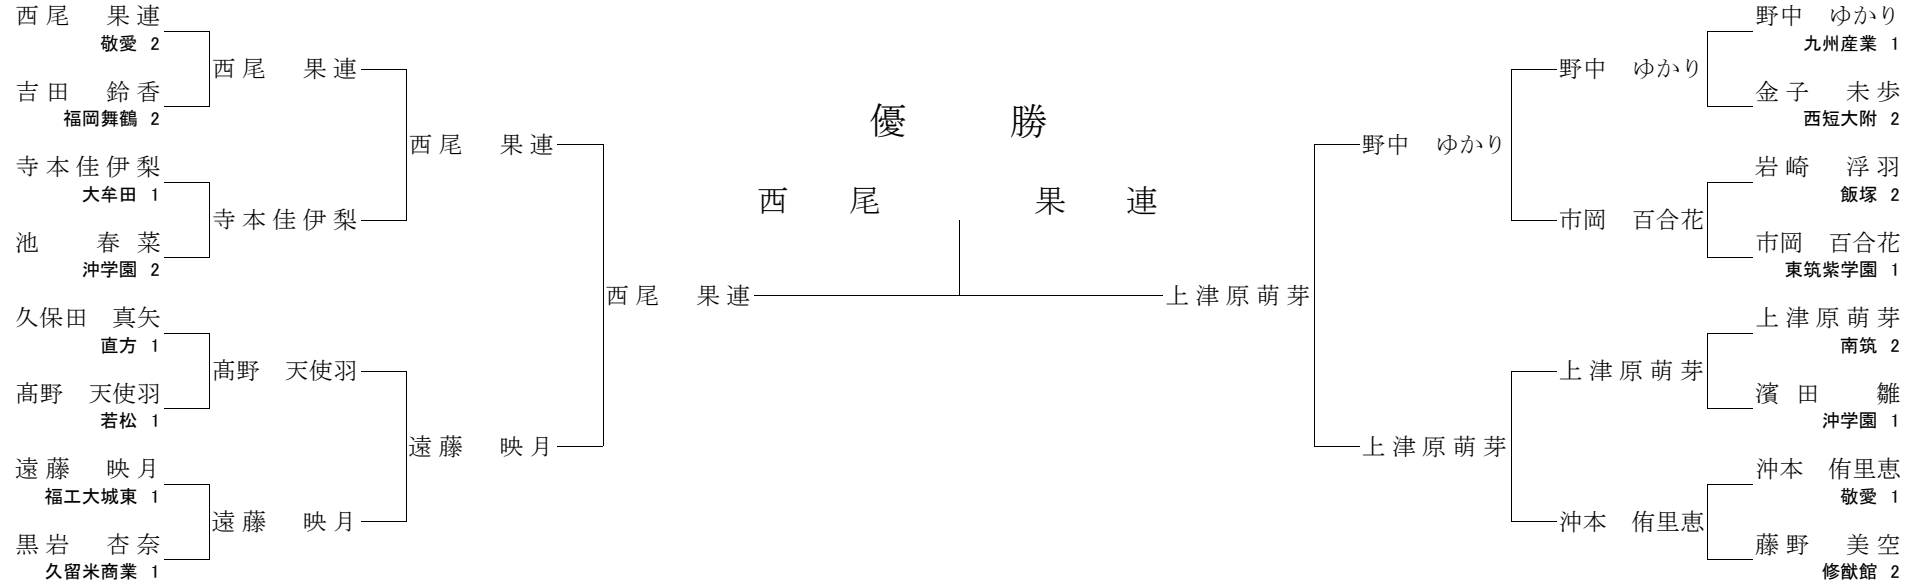

平成29年度
第40回福岡県高等学校柔道選手権大会
兼 第40回全国高等学校柔道選手権大会福岡県大会

平成30年1月28日(日)
於 福岡 武道館

公式試合記録
女子 57kg級

【1回戦】

西尾 果連 ○ (敬愛 2)	上四方固	吉田 鈴香 (福岡舞鶴 2)
寺本佳伊梨 GS● (大牟田 1)	(僅差)	池 春菜 (沖学園 2)
久保田 真矢 (直方 1)	(不戦)	○ 高野 天使羽 (若松 1)
遠藤 映月 ○ (福工大城東 1)	小内刈	黒岩 杏奈 (久留米商業 1)
野中 ゆかり GS● (九州産業 1)	(僅差)	金子 未歩 (西短大附 2)
岩崎 浮羽 (飯塚 2)	上四方固	○ 市岡 百合花 (東筑紫学園 1)
上津原萌芽 ○ (南筑 2)	三角絞	濱田 雛 (沖学園 1)
沖本 侑里恵 GS● (敬愛 1)	(僅差)	藤野 美空 (修猷館 2)

【2回戦】

西尾 果連 ○	三角絞	寺本佳伊梨
高野 天使羽	背負投 ○	遠藤 映月
野中 ゆかり ○	小内巻込	市岡 百合花
上津原萌芽 ○	横四方固	沖本 侑里恵

【準決勝】

西尾 果連 ○	横四方固	遠藤 映月
野中 ゆかり	三角絞 ○	上津原萌芽

【決勝】

西尾 果連 ○ 肩固 上津原萌芽

責任者署名