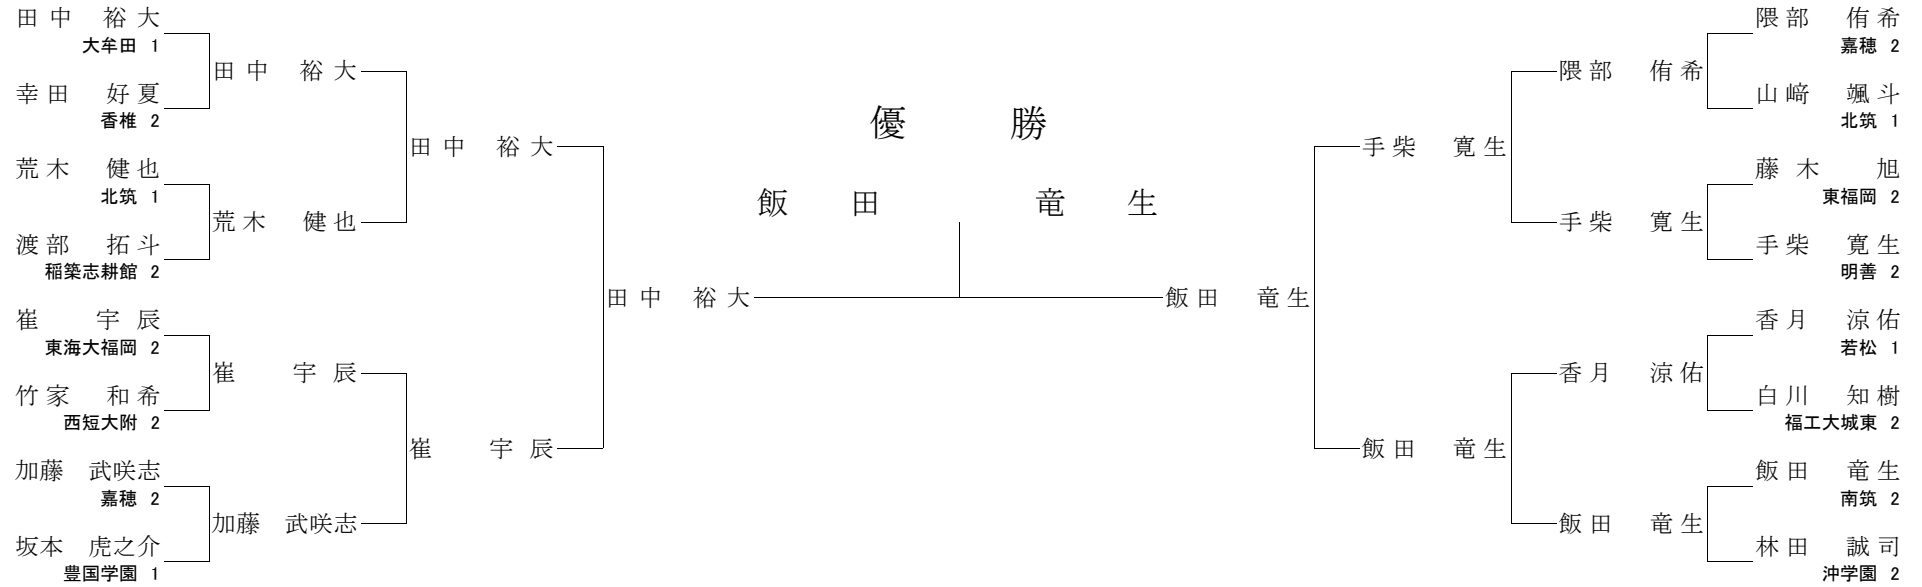

平成30年1月28日(日)
於 福岡武道館

公式試合記録
男子 73kg級

【1回戦】

田中 裕大 (大牟田 1) ○	横四方固	幸田 好夏 (香椎 2)
荒木 健也 (北筑 1) ○	上四方固	渡部 拓斗 (稲築志耕館 2)
崔 宇辰 (東海大福岡 2) GS●	(僅差)	竹家 和希 (西短大附 2)
加藤 武咲志 (嘉穂 2) GS⊖	(技あり)	坂本 虎之介 (豊国学園 1)
隈部 侑希 (嘉穂 2) ⊖	(技あり)	山崎 颯斗 (北筑 1)
藤木 旭 (東福岡 2)	(技あり) GS⊖	手柴 寛生 (明善 2)
香月 涼佑 (若松 1) GS○	大内返	白川 知樹 (福工大城東 2)
飯田 竜生 (南筑 2) ○	内股	林田 誠司 (冲学園 2)