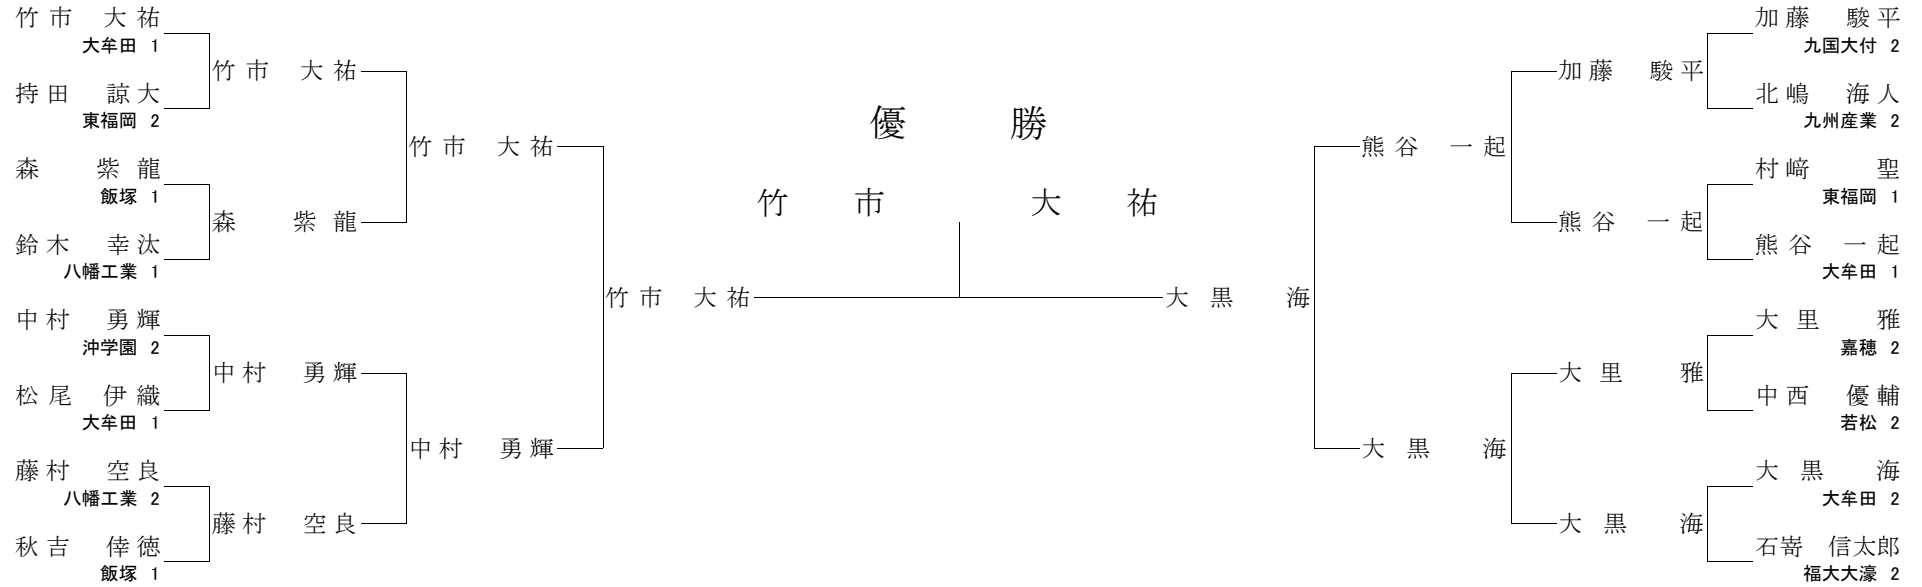

平成29年度
第40回福岡県高等学校柔道選手権大会
兼 第40回全国高等学校柔道選手権大会福岡県大会

平成30年1月28日(日)
於 福岡 武道館

公式試合記録
男子 81kg級

【1回戦】

竹市 大祐 (大牟田 1) ⊖ (技あり)	持田 諒大 (東福岡 2)
森 紫龍 GS○ (飯塚 1) 縦四方固	鈴木 幸汰 (八幡工業 1)
中村 勇輝 GS● (冲学園 2) (僅差)	松尾 伊織 (大牟田 1)
藤村 空良 GS⊖ (八幡工業 2) (技あり)	秋吉 倭徳 (飯塚 1)
加藤 駿平 ○ (九国大付 2) 大外刈	北嶋 海人 (九州産業 2)
村崎 聖 (東福岡 1) 小外掛	GS○熊谷 一起 (大牟田 1)
大里 雅 ○ (嘉穂 2) 大外刈	中西 優輔 (若松 2)
大黒 海 ⊖ (大牟田 2) (技あり)	石寄 信太郎 (福大大濠 2)

【2回戦】

竹市 大祐 ○ 裏投	森 紫龍
中村 勇輝 ⊖ (技あり)	藤村 空良
加藤 駿平 送襟絞	GS○熊谷 一起
大里 雅 背負投	○大黒 海

【決勝】

竹市 大祐 ⊖ (技あり) 大黒 海

【準決勝】

竹市 大祐 ○ 袖釣込腰	中村 勇輝
熊谷 一起 (反則)	○大黒 海

責任者署名