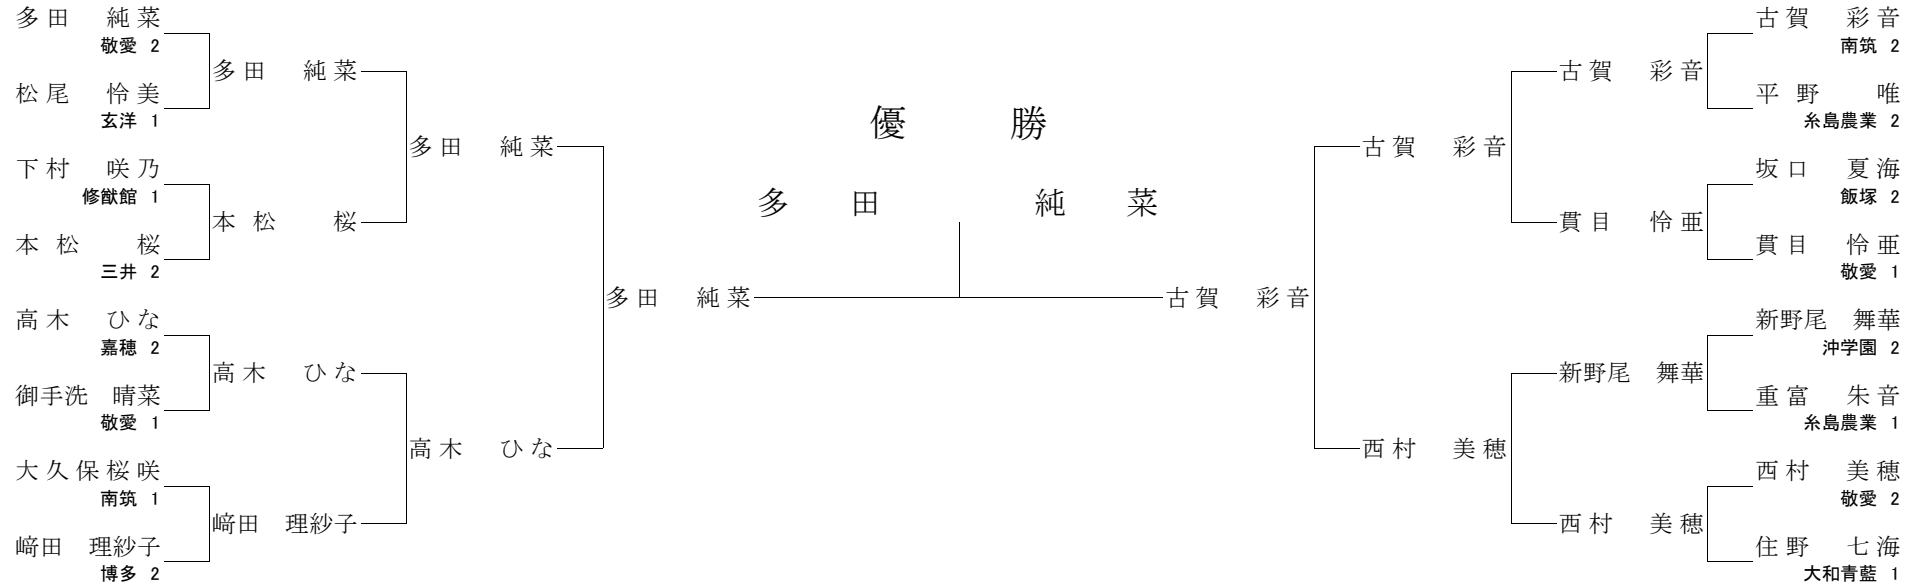

平成30年1月28日(日)
於 福岡武道館

公式試合記録
女子 無差別級

【1回戦】

多田 純菜 ○ 敬愛 2	大外刈	松尾 怜美 玄洋 1
下村 咲乃 修猷館 1	内股すかし	○ 本松 桜 三井 2
高木 ひな 嘉穂 2	GS● (僅差)	御手洗 晴菜 敬愛 1
大久保 桜咲 南筑 1	内股	○ 崎田 理紗子 博多 2
古賀 彩音 南筑 2	内股	平野 唯 糸島農業 2
坂口 夏海 飯塚 2	袈裟固	○ 貫目 怜亜 敬愛 1
新野尾 舞華 冲学園 2	⊖ (技あり)	重富 朱音 糸島農業 1
西村 美穂 敬愛 2	○ 縦四方固	住野 七海 大和青藍 1