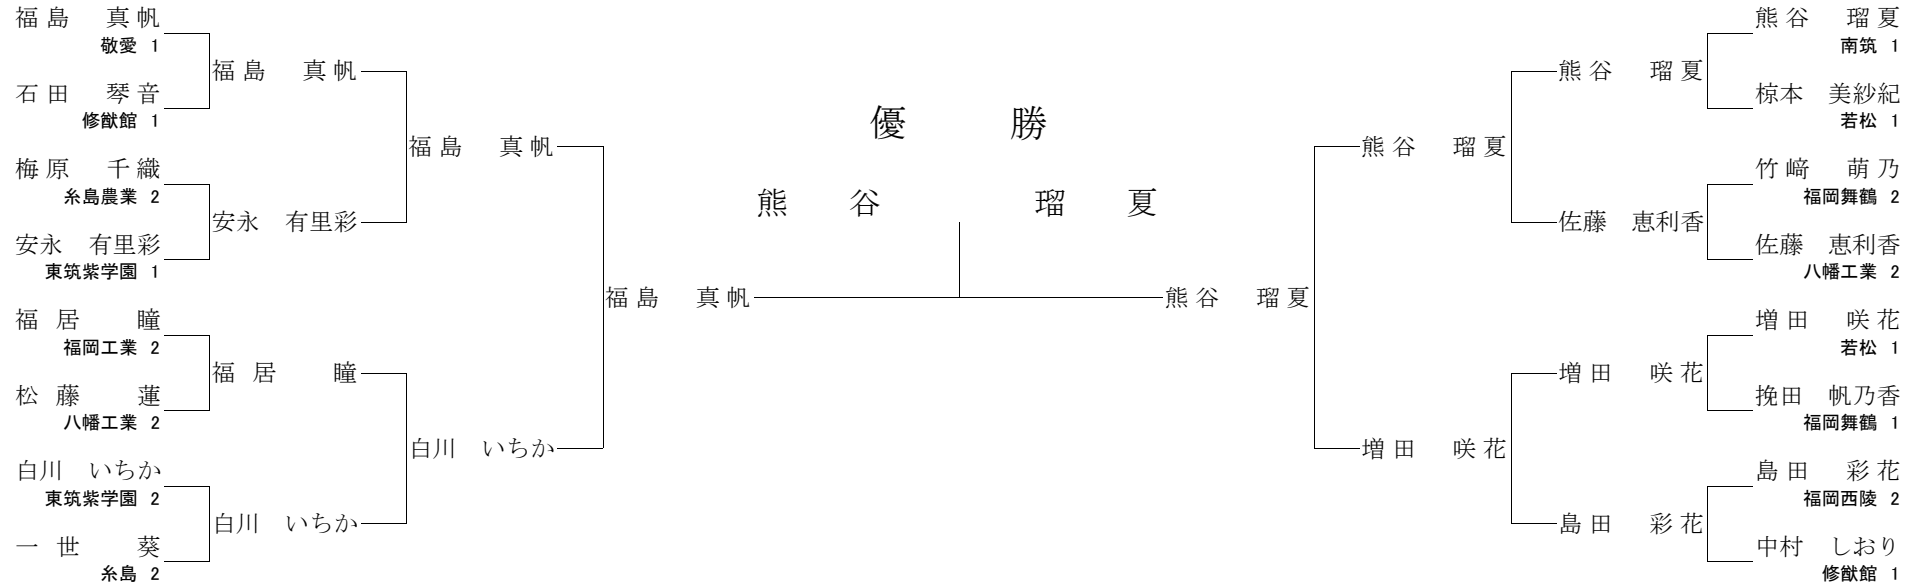

平成29年度
第40回福岡県高等学校柔道選手権大会
兼 第40回全国高等学校柔道選手権大会福岡県大会

平成30年1月28日(日)
於 福岡武道館

公式試合記録
女子 48kg級

【1回戦】

福島 真帆 敬愛 1	○	横四方固	石田 琴音 修猷館 1
梅原 千織 糸島農業 2	(僅差)	GS●	安永 有里彩 東筑紫学園 1
福居 瞳 福岡工業 2	GS●	(僅差)	松藤 蓮 八幡工業 2
白川 いちか 東筑紫学園 2	○	横四方固	一世 葵 糸島 2
熊谷 瑠夏 南筑 1	○	横四方固	椋本 美紗紀 若松 1
竹崎 萌乃 福岡舞鶴 2		内股	GS○ 佐藤 恵利香 八幡工業 2
増田 咲花 若松 1	○	上四方固	挽田 帆乃香 福岡舞鶴 1
島田 彩花 福岡西陵 2	○	大外刈	中村 しおり 修猷館 1

【2回戦】

福島 真帆	○	上四方固	安永 有里彩
福居 瞳	(技あり)	⊖	白川 いちか
熊谷 瑠夏	○	(反則)	佐藤 恵利香
増田 咲花	○	袈裟固	島田 彩花

【準決勝】

福島 真帆	○	上四方固	白川 いちか
熊谷 瑠夏	○	横四方固	増田 咲花

【決勝】

福島 真帆	(技あり)	⊖	熊谷 瑠夏

責任者署名