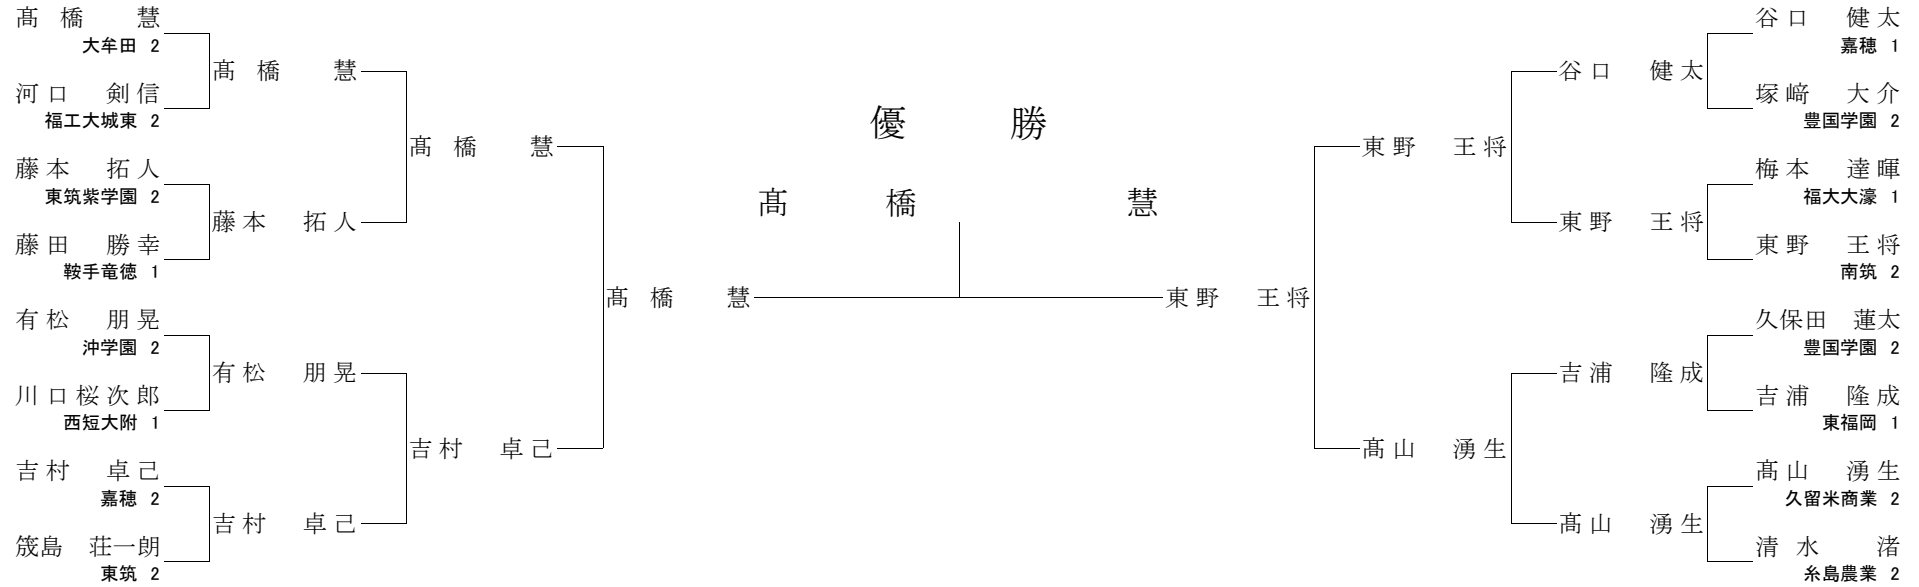

【決勝】

- | | | |
|------|-------|-------|
| 田中 陸 | 背負投 ○ | 篠崎 唯人 |
|------|-------|-------|

責任者署名

平成29年度
第40回福岡県高等学校柔道選手権大会
兼 第40回全国高等学校柔道選手権大会福岡県大会

平成30年1月28日(日)
於 福岡武道館

公式試合記録
男子 66kg級

【1回戦】

高橋 慧 ○ 大牟田 2	上四方固	河口 劍信 福工大城東 2
藤本 拓人 ○ 東筑紫学園 2	大内刈	藤田 勝幸 鞍手竜徳 1
有松 朋晃 GS● 冲学園 2	(僅差)	川口 桜次郎 西短大附 1
吉村 卓己 GS⊖ 嘉穂 2	(技あり)	筈島 莊一朗 東筑 2
谷口 健太 ○ 嘉穂 1	(反則)	塚崎 大介 豊国学園 2
梅本 達暉 福大大濠 1	袖釣込腰 ○	東野 王将 南筑 2
久保田 蓮太 豊国学園 2	(僅差) GS●	吉浦 隆成 東福岡 1
高山 湧生 GS○ 久留米商業 2	背負投	清水 渚 糸島農業 2