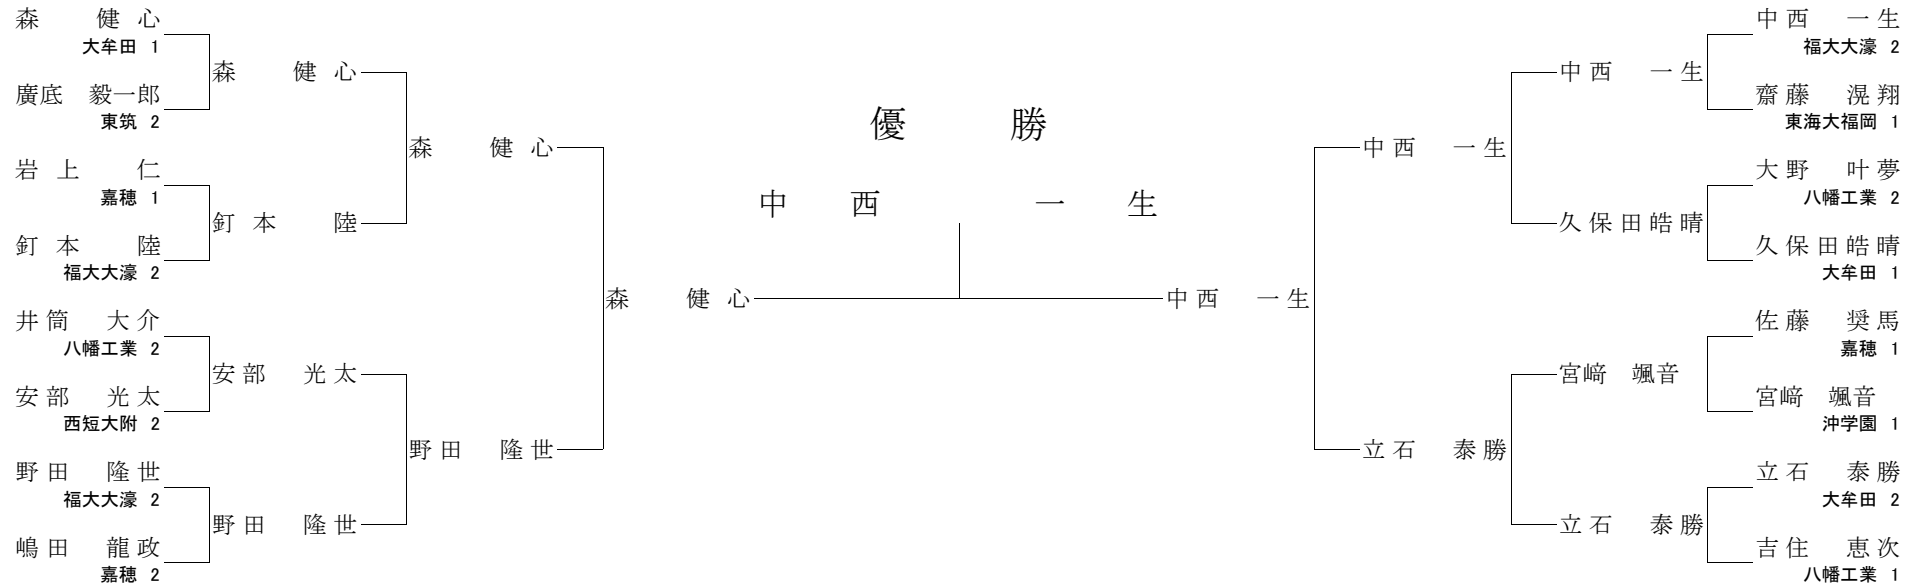

平成29年度
第40回福岡県高等学校柔道選手権大会
兼 第40回全国高等学校柔道選手権大会福岡県大会

平成30年1月28日(日)
於 福岡武道館

公式試合記録
男子 無差別級

【1回戦】

森 健心 ○ 大牟田 1	送足払	廣底 毅一郎 東筑 2
岩上 仁 ○ 嘉穂 1	崩袈裟固	釘本 陸 福大大濠 2
井筒 大介 ○ 八幡工業 2	大内刈	安部 光太 西短大附 2
野田 隆世 ○ 福大大濠 2	袖釣込腰	嶋田 龍政 嘉穂 2
中西 一生 ○ 福大大濠 2	(反則)	齋藤 滉翔 東海大福岡 1
大野 叶夢 ○ 八幡工業 2	横四方固	久保田 皓晴 大牟田 1
佐藤 奨馬 ○ 嘉穂 1	払巻込	宮崎 颯音 冲学園 1
立石 泰勝 ○ 大牟田 2	大内刈	吉住 恵次 八幡工業 1

【2回戦】

森 健心 GS● (僅差)	釘本 陸
安部 光太 ○	野田 隆世
中西 一生 ○	久保田 皓晴
宮崎 颯音 (僅差)	立石 泰勝

【準決勝】

森 健心 ○	野田 隆世
中西 一生 ○	立石 泰勝

【決勝】

森 健心	浮落	中西 一生

責任者署名