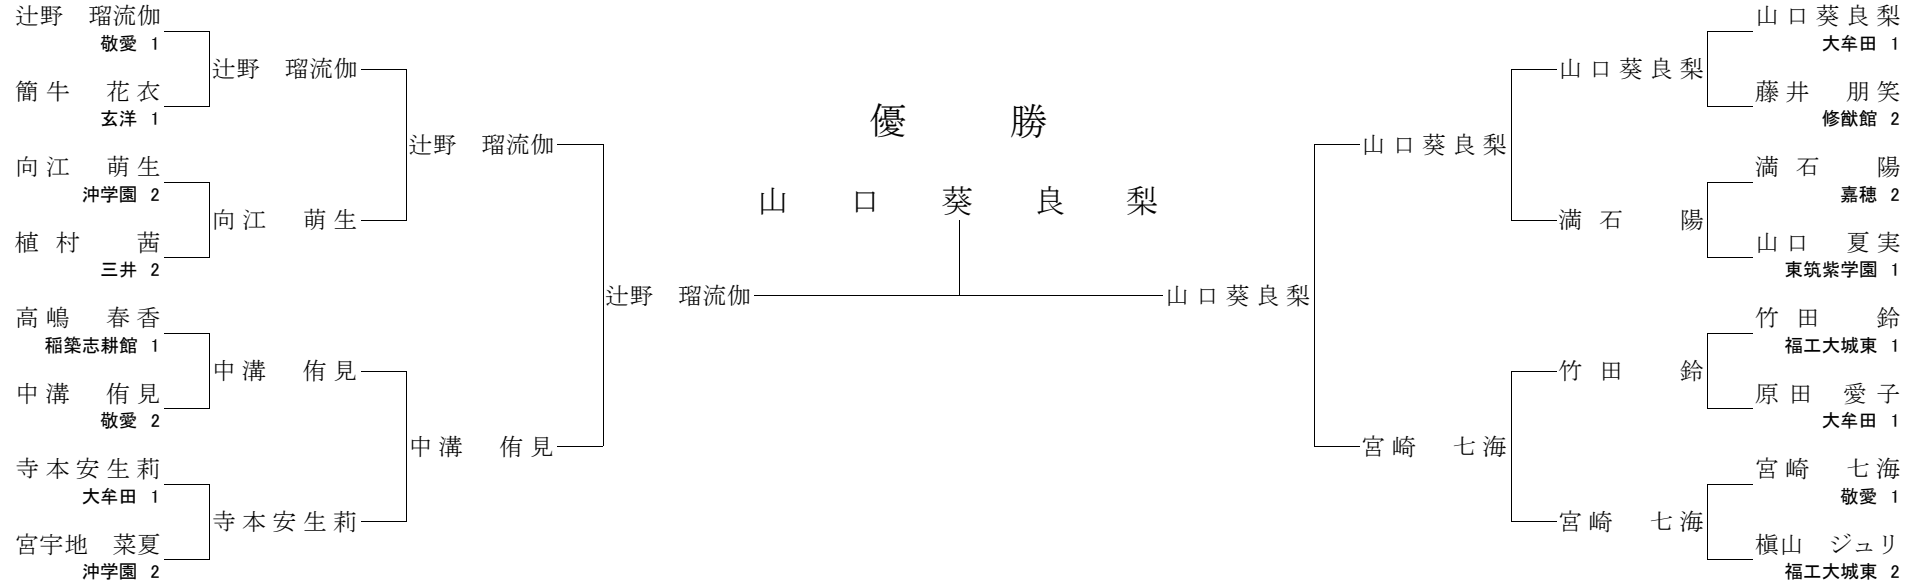

平成29年度
第40回福岡県高等学校柔道選手権大会
兼 第40回全国高等学校柔道選手権大会福岡県大会

平成30年1月28日(日)
於 福岡 武道館

公式試合記録
女子 63kg級

【1回戦】

辻野 瑠流伽 (敬愛 1)	○	横四方固	簡牛 花衣 (玄洋 1)
向江 萌生 (冲学園 2)	○	横四方固	植村 茜 (三井 2)
高嶋 春香 (稲築志耕館 1)	○	横四方固	中溝 侑見 (敬愛 2)
寺本安生莉 (大牟田 1)	⊖	(技あり)	宮宇地 菜夏 (冲学園 2)
山口葵良梨 (大牟田 1)	⊖	(技あり)	藤井 朋笑 (修猷館 2)
満石 陽 (嘉穂 2)	⊖	(技あり)	山口 夏実 (東筑紫学園 1)
竹田 鈴 (福工大城東 1)	⊖	(技あり)	原田 愛子 (大牟田 1)
宮崎 七海 (敬愛 1)	○	(反則)	横山 ジュリ (福工大城東 2)

【2回戦】

辻野 瑠流伽	⊖	(技あり)	向江 萌生
中溝 侑見	○	小外掛	寺本安生莉
山口葵良梨	○	縦四方固	満石 陽
竹田 鈴	○	袈裟固	宮崎 七海

【決勝】

辻野 瑠流伽 横四方固 ○ 山口葵良梨

【準決勝】

辻野 瑠流伽	○	(反則)	中溝 侑見
山口葵良梨	○	袈裟固	宮崎 七海

責任者署名 _____