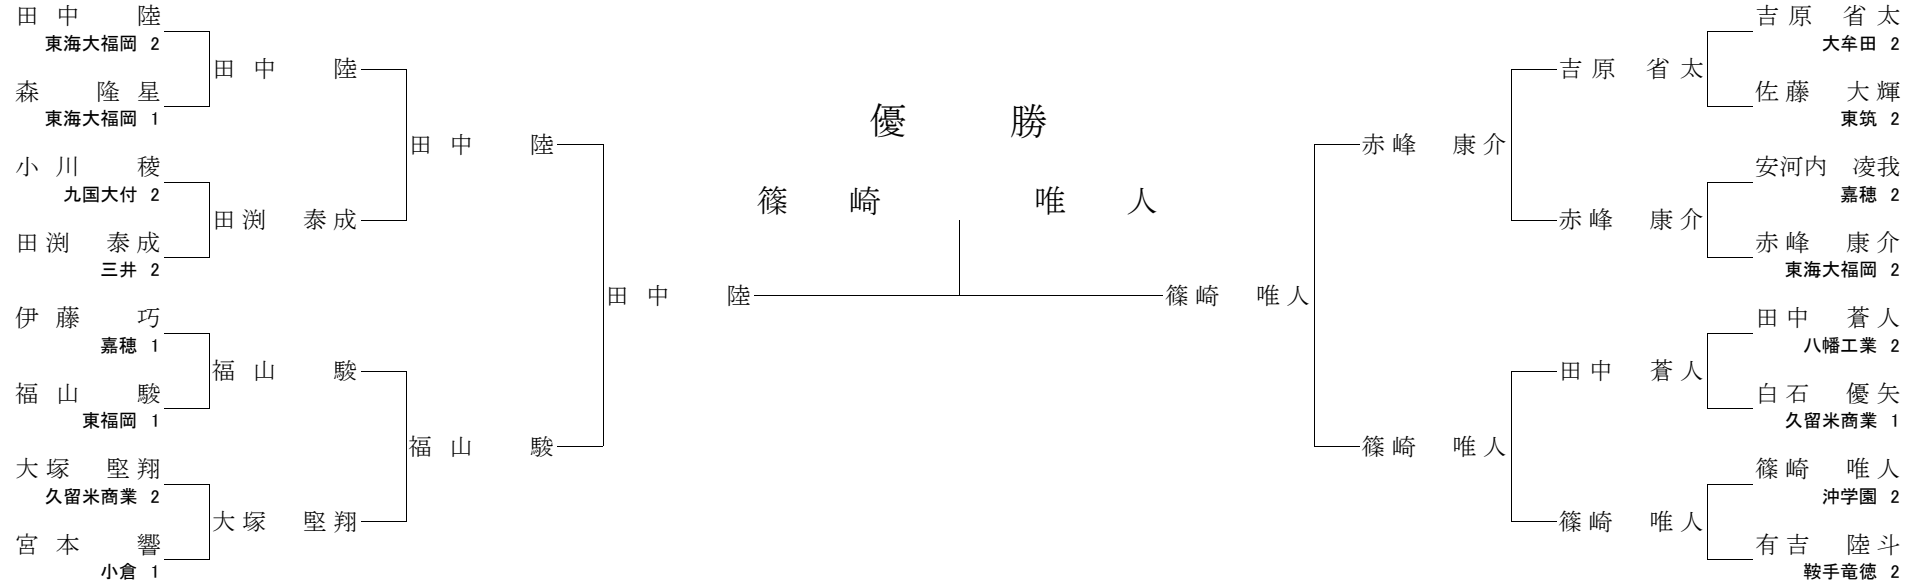

平成29年度
第40回福岡県高等学校柔道選手権大会
兼 第40回全国高等学校柔道選手権大会福岡県大会

平成30年1月28日(日)
於 福岡 武道館

公式試合記録
男子 60kg級

【1回戦】

- | | | |
|------------------|----------|---------------|
| 田中 陸 ○ 東海大福岡 2 | 背負投 | 森 隆星 東海大福岡 1 |
| 小川 稜 九国大付 2 | (技あり) ⊖ | 田 洩 泰成 三井 2 |
| 伊藤 巧 嘉穂 1 | (技あり) ⊖ | 福山 駿 東福岡 1 |
| 大塚 堅翔 久留米商業 2 | 腕挫腕固 ○ | 宮本 響 小倉 1 |
| 吉原 省太 大牟田 2 | (不戦) ○ | 佐藤 大輝 東筑 2 |
| 安河内 凌我 嘉穂 2 | (技あり) ⊖ | 赤峰 康介 東海大福岡 2 |
| 田中 蒼人 GS● 八幡工業 2 | (僅差) GS● | 白石 優矢 久留米商業 1 |
| 篠崎 唯人 ○ 冲学園 2 | 体落 ○ | 有吉 陸斗 鞍手竜徳 2 |