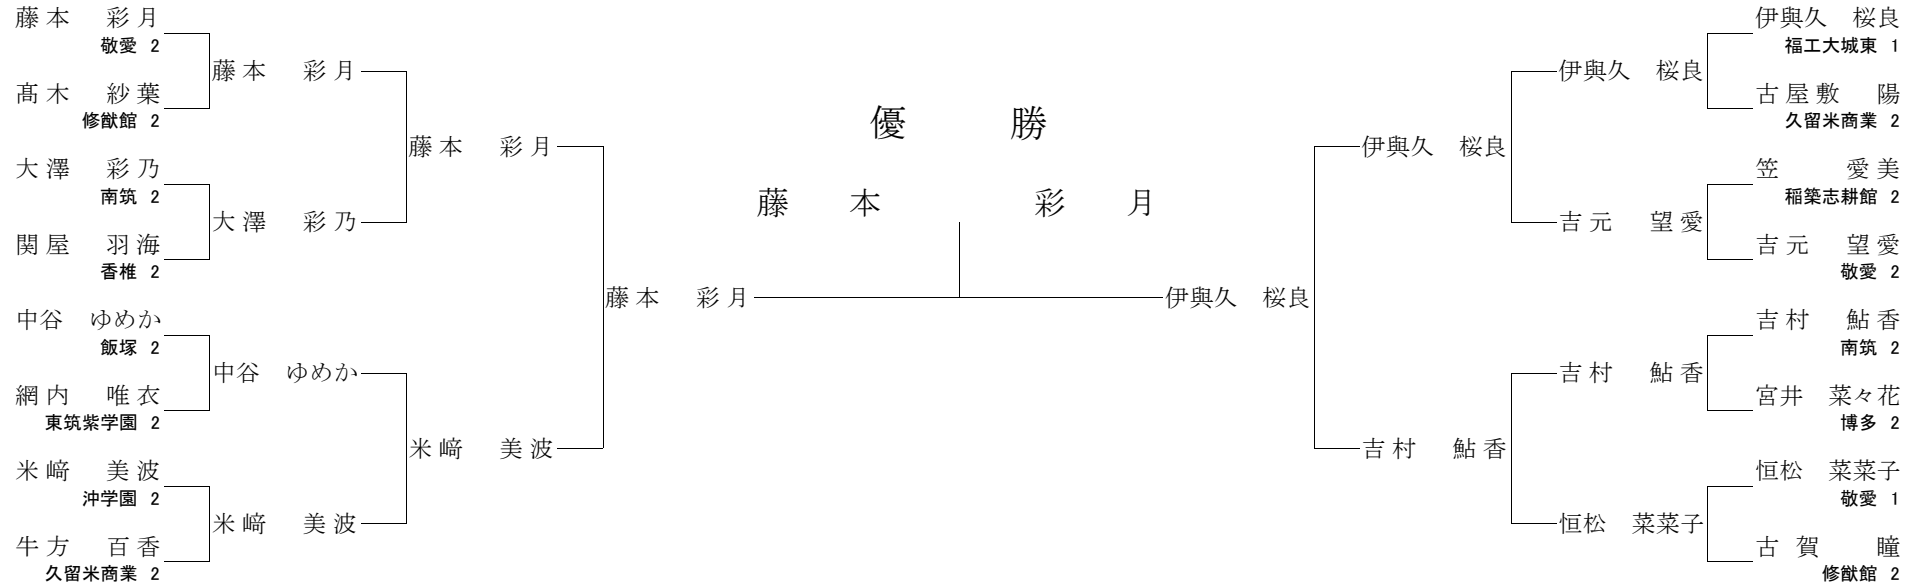

平成29年度
第40回福岡県高等学校柔道選手権大会
兼 第40回全国高等学校柔道選手権大会福岡県大会

平成30年1月28日(日)
於 福岡武道館

公式試合記録
女子 52kg級

【1回戦】

藤本 彩月 ○ (敬愛 2)	上四方固	高木 紗葉 (修猷館 2)
大澤 彩乃 ⊖ (南筑 2)	(技あり)	関屋 羽海 (香椎 2)
中谷 ゆめか ○ (飯塚 2)	袈裟固	網内 唯衣 (東筑紫学園 2)
米崎 美波 ○ (冲学園 2)	崩上四方固	牛方 百香 (久留米商業 2)
伊與久 桜良 GS● (福工大城東 1)	(僅差)	古屋敷 陽 (久留米商業 2)
笠 愛美 (稲築志耕館 2)	(反則)	GS○ 吉元 望愛 (敬愛 2)
吉村 鮎香 ○ (南筑 2)	内股	宮井 菜々花 (博多 2)
恒松 菜菜子 ○ (敬愛 1)	袈裟固	古賀 瞳 (修猷館 2)

【2回戦】

藤本 彩月 GS○ (敬愛 2)	(反則)	大澤 彩乃
中谷 ゆめか	腕挫十字固 ○	米崎 美波
伊與久 桜良 ⊖ (福工大城東 1)	(技あり)	吉元 望愛
吉村 鮎香 ⊖ (南筑 2)	(技あり)	恒松 菜菜子

【決勝】

藤本 彩月 ○ 縦四方固 伊與久 桜良

【準決勝】

藤本 彩月 ⊖ (敬愛 2)	(技あり)	米崎 美波
伊與久 桜良 ⊖ (福工大城東 1)	(技あり)	吉村 鮎香

責任者署名