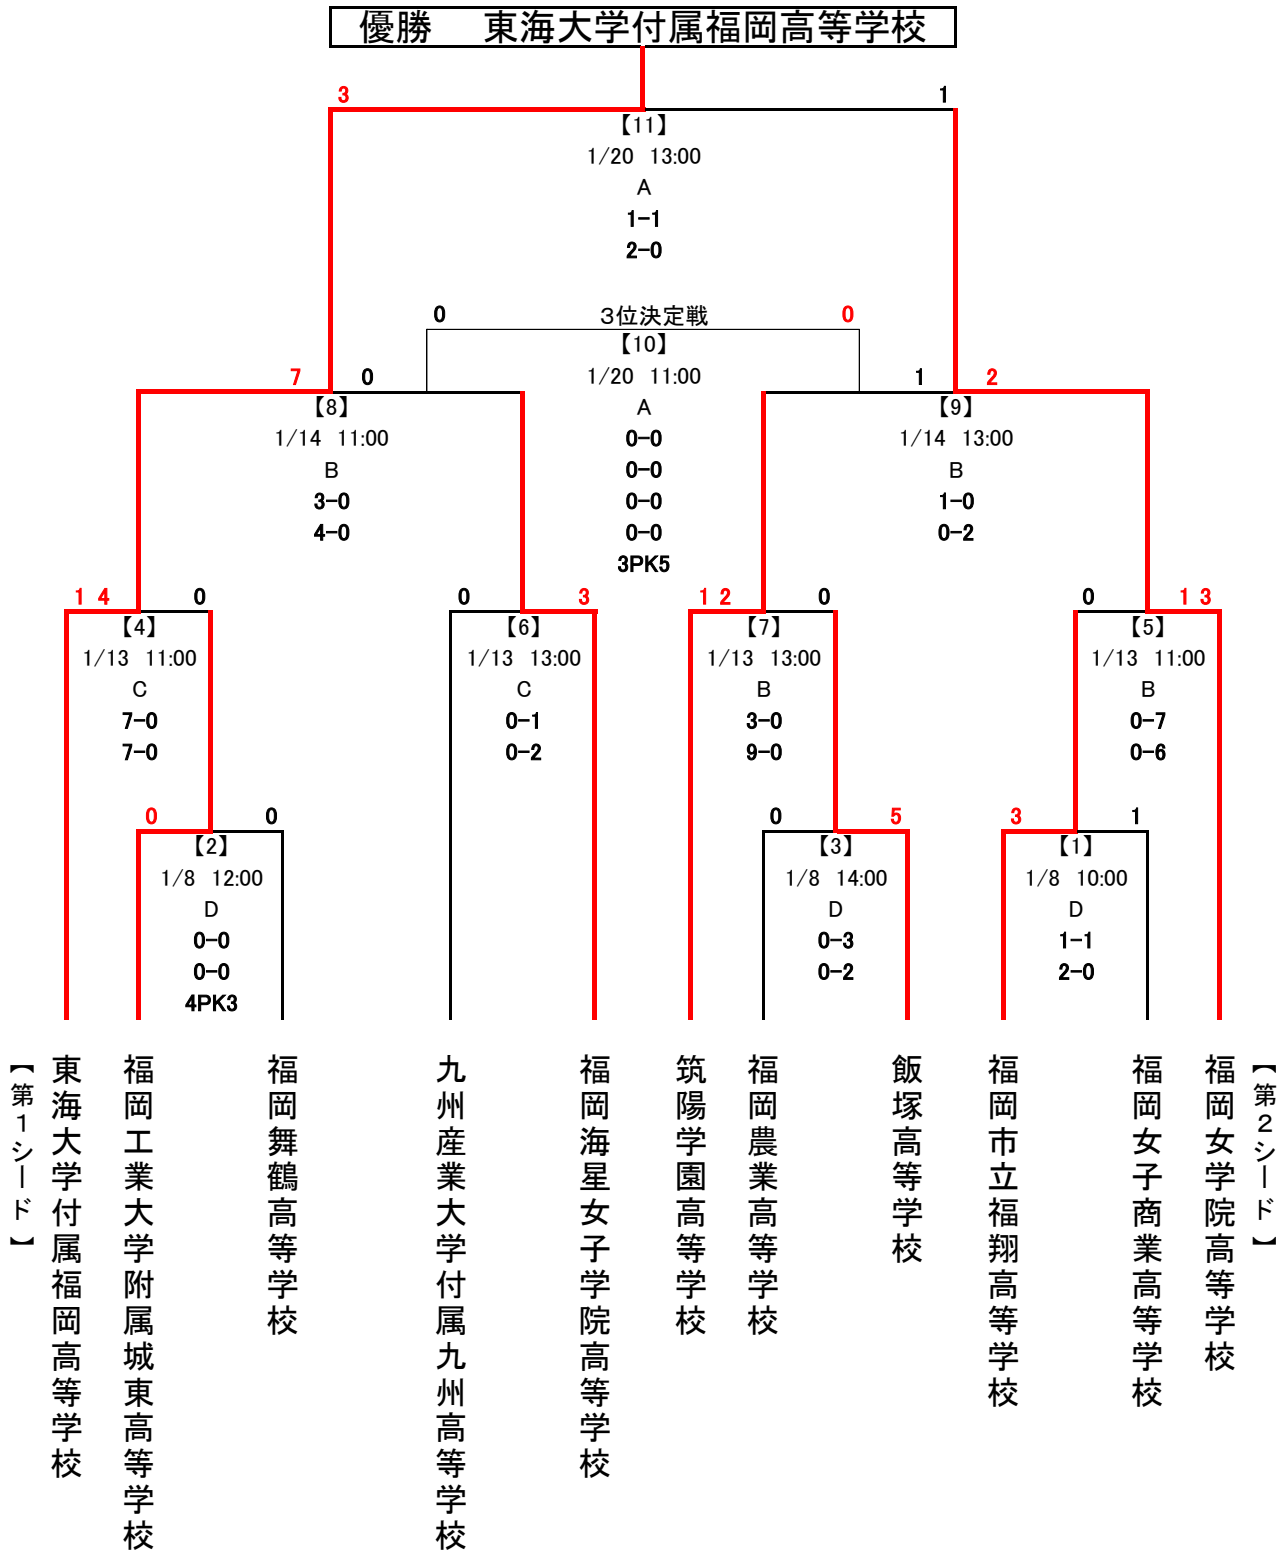

平成29年度 福岡県高等学校女子サッカー新人大会

A: 春日公園球技場 B: 福岡FC人工芝C C: 東海大学付属福岡高等学校 D: 九州産業大学