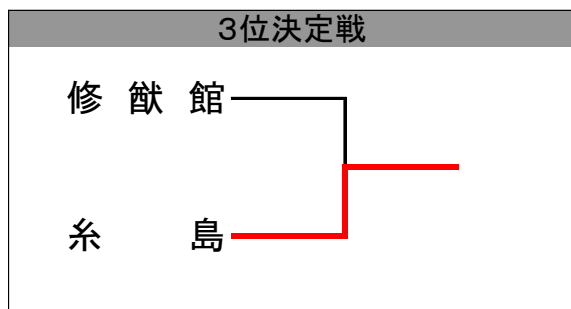

平成29年度 全国高等学校卓球選手権大会 福岡中部ブロック予選会

期日：平成29年5月6日(土)～7(日)

於：福岡市立城南体育館

女子 学校対抗

9位～12位決定戦

Aパート	九州	西南	筑紫	勝敗	順位
九州	—	3	3	2-0	1
西南学院	0	—	3	1-1	2
筑紫	1	1	—	0-2	3

Bパート	筑中	城南	精華	勝敗	順位
筑紫中央	—	2	2	0-2	3
城南	3	—	3	2-0	1
精華女子	3	2	—	1-1	2

9・10位決定戦

九州 — 城南

11・12位決定戦

西南学院 — 精華女子