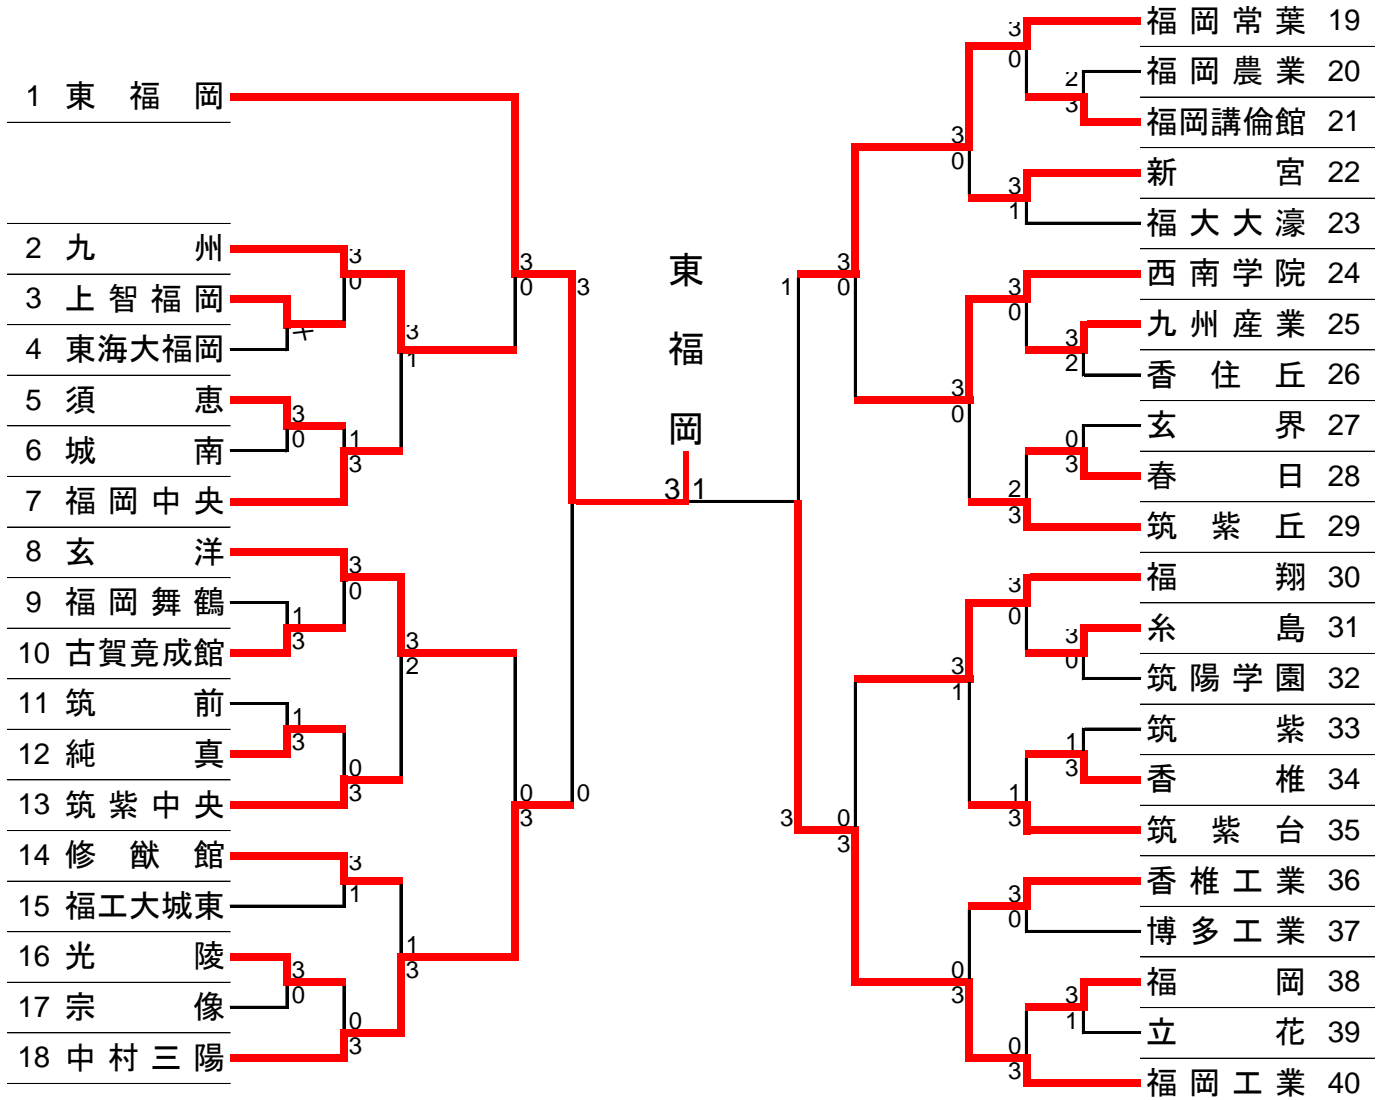

平成29年度 全国高等学校卓球選手権大会 福岡中部ブロック予選会

期日：平成29年5月6日(土)～7(日)
於：福岡市立城南体育館

男子学校対抗

9位～12位決定戦

Aパート	福岡中央	筑紫中央	修猷館	勝敗	順位
福岡中央	△	2	1	0-2	3
筑紫中央	3	△	3	2-0	1
修猷館	3	2	△	1-1	2

Bパート	新宮	筑紫丘	筑紫台	香椎工業	勝敗	順位
新宮	△	0	2	2	0-3	4
筑紫丘	3	△	3	1	2-1	2
筑紫台	3	2	△	2	1-2	3
香椎工業	3	3	3	△	3-0	1

平成29年度 全国高等学校卓球選手権大会 福岡中部ブロック予選会

期日：平成29年5月6日(土)～7(日)

於：福岡市立城南体育館

女子 学校対抗

9位～12位決定戦

Aパート	九州	西南	筑紫	勝敗	順位
九州	—	3	3	2-0	1
西南学院	0	—	3	1-1	2
筑紫	1	1	—	0-2	3

Bパート	筑中	城南	精華	勝敗	順位
筑紫中央	—	2	2	0-2	3
城南	3	—	3	2-0	1
精華女子	3	2	—	1-1	2

9・10位決定戦

九州 — 城南

11・12位決定戦

西南学院 — 精華女子

平成29年度 全国高等学校卓球選手権大会
福岡中部ブロック予選会

期日：平成29年5月6日(土)～7(日)

於：福岡市立城南体育館

男子学校対抗