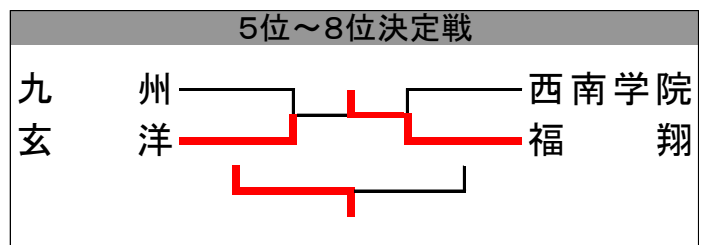

平成29年度 全国高等学校卓球選手権大会 福岡中部ブロック予選会

期日：平成29年5月6日(土)～7(日)
於：福岡市立城南体育館

男子学校対抗

9位～12位決定戦

Aパート	福岡中央	筑紫中央	修猷館	勝敗	順位
福岡中央	△	2	1	0-2	3
筑紫中央	3	△	3	2-0	1
修猷館	3	2	△	1-1	2

Bパート	新宮	筑紫丘	筑紫台	香椎工業	勝敗	順位
新宮	△	0	2	2	0-3	4
筑紫丘	3	△	3	1	2-1	2
筑紫台	3	2	△	2	1-2	3
香椎工業	3	3	3	△	3-0	1