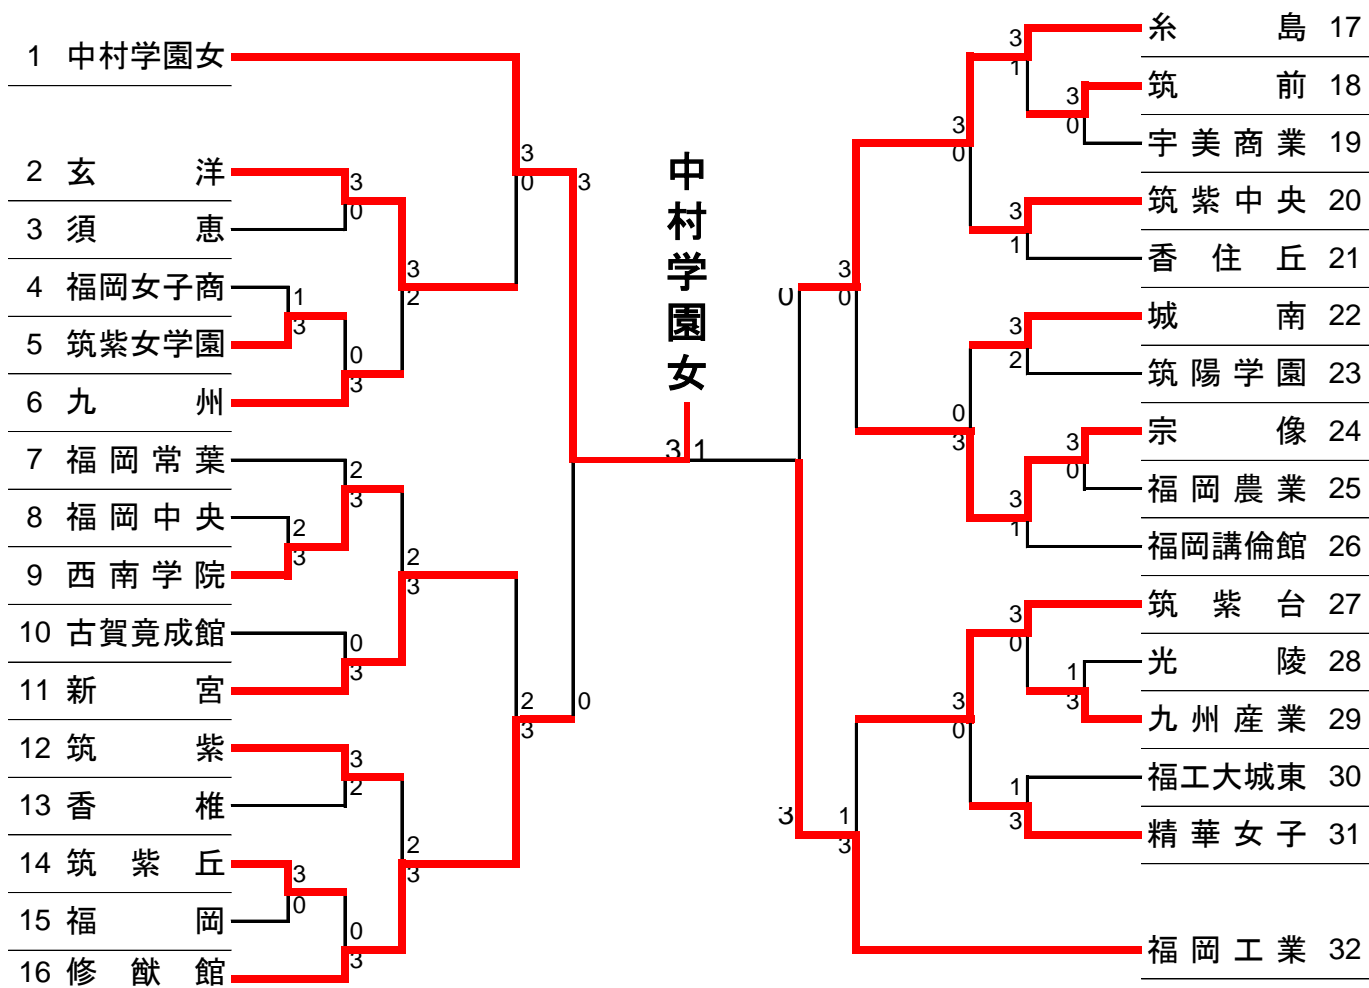

平成29年度 全国高等学校卓球選手権大会 福岡中部ブロック予選会

期日：平成29年5月6日(土)～7(日)
於：福岡市立城南体育館

男子学校対抗

9位～12位決定戦

Aパート	福岡中央	筑紫中央	修猷館	勝敗	順位
福岡中央	△	2	1	0-2	3
筑紫中央	3	△	3	2-0	1
修猷館	3	2	△	1-1	2

Bパート	新宮	筑紫丘	筑紫台	香椎工業	勝敗	順位
新宮	△	0	2	2	0-3	4
筑紫丘	3	△	3	1	2-1	2
筑紫台	3	2	△	2	1-2	3
香椎工業	3	3	3	△	3-0	1

平成29年度 全国高等学校卓球選手権大会 福岡中部ブロック予選会

期日：平成29年5月6日(土)～7(日)

於：福岡市立城南体育館

女子 学校対抗

9位～12位決定戦

Aパート	九州	西南	筑紫	勝敗	順位
九州	—	3	3	2-0	1
西南学院	0	—	3	1-1	2
筑紫	1	1	—	0-2	3

Bパート	筑中	城南	精華	勝敗	順位
筑紫中央	—	2	2	0-2	3
城南	3	—	3	2-0	1
精華女子	3	2	—	1-1	2

9・10位決定戦

九州 — 城南

11・12位決定戦

西南学院 — 精華女子

平成29年度 全国高等学校卓球選手権大会
福岡中部ブロック予選会

期日：平成29年5月6日(土)～7(日)

於：福岡市立城南体育館

男子学校対抗