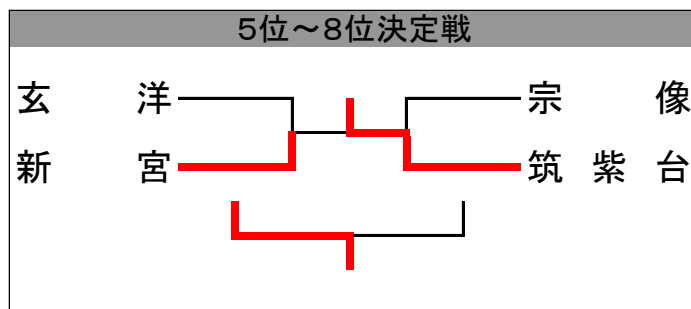

平成29年度 全国高等学校卓球選手権大会 福岡中部ブロック予選会

期日：平成29年5月6日(土)～7(日)
於：福岡市立城南体育館

男子学校対抗

9位～12位決定戦

Aパート	福岡中央	筑紫中央	修猷館	勝敗	順位
福岡中央	△	2	1	0-2	3
筑紫中央	3	△	3	2-0	1
修猷館	3	2	△	1-1	2

Bパート	新宮	筑紫丘	筑紫台	香椎工業	勝敗	順位
新宮	△	0	2	2	0-3	4
筑紫丘	3	△	3	1	2-1	2
筑紫台	3	2	△	2	1-2	3
香椎工業	3	3	3	△	3-0	1

平成29年度 全国高等学校卓球選手権大会 福岡中部ブロック予選会

期日：平成29年5月6日(土)～7(日)

於：福岡市立城南体育館

女子 学校対抗

9位～12位決定戦

Aパート	九州	西南	筑紫	勝敗	順位
九州	—	3	3	2-0	1
西南学院	0	—	3	1-1	2
筑紫	1	1	—	0-2	3

Bパート	筑中	城南	精華	勝敗	順位
筑紫中央	—	2	2	0-2	3
城南	3	—	3	2-0	1
精華女子	3	2	—	1-1	2