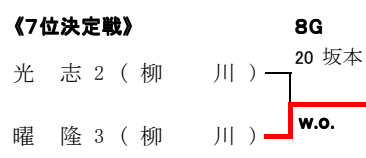

1. **シングルス**
2. 優勝 1 山尾 玲 貴 3 (柳 川)
   - 準優勝 13 樋口 廣太郎 3 (柳 川)
   - 3位 12 堀 凌 輔 3 (柳 川)
   - 4位 24 山中 恭 兵 3 (柳 川)
   - 5位 5 新出 海 斗 3 (柳 川)
   - 6位 18 工藤 弘 基 3 (筑陽学園)
   - 7位 20 坂本 曜 隆 3 (柳 川)

1. **ダブルス**
2. 優勝 1 山坂 中 恭 兵 3 (柳 川)
   - 準優勝 12 山尾 玲 貴 3 (柳 川)
   - 3位 6 久保田 隆 一 3 (柳 川)
   - 4位 9 森部 惟一朗 3 (筑紫丘)