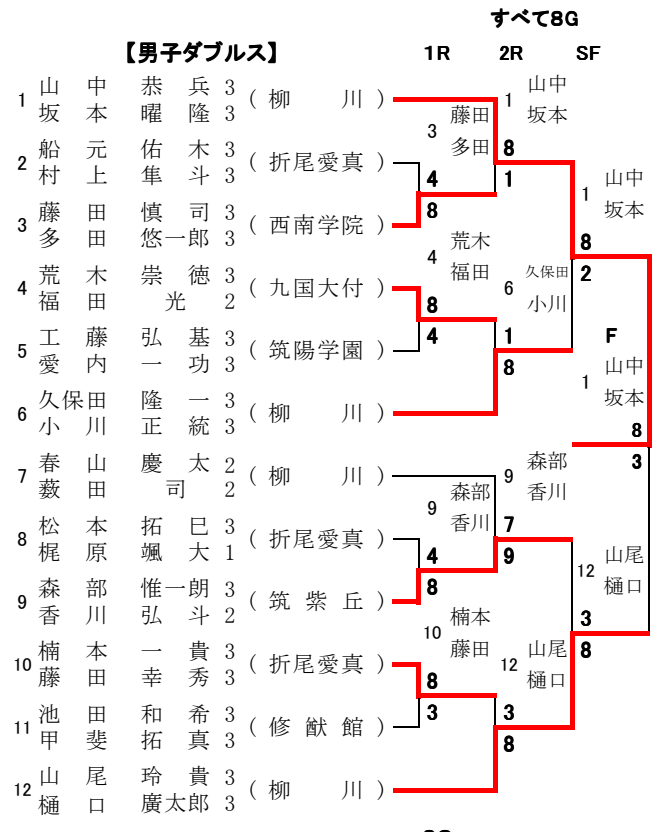

平成 28 年度 福岡県高等学校総合体育大会テニス選手権大会 【 全国・九州大会予選 】 《平成28年5月21日・22日》  
 【博多の森テニス競技場】

- シングルス**
- 優勝 1 山尾 玲 貴 3 (柳 川)
  - 準優勝 13 樋口 廣太郎 3 (柳 川)
  - 3位 12 堀 凌 輔 3 (柳 川)
  - 4位 24 山中 恭 兵 3 (柳 川)
  - 5位 5 新出 海 斗 3 (柳 川)
  - 6位 18 工藤 弘 基 3 (筑陽学園)
  - 7位 20 坂本 曜 隆 3 (柳 川)

- ダブルス**
- 優勝 1 山坂 中 恭 兵 3 (柳 川)
  - 準優勝 12 山尾 玲 貴 3 (柳 川)
  - 3位 6 久保田 隆 一 3 (柳 川)
  - 4位 9 森部 惟一朗 3 (筑紫丘)

**すべて8G**

**【女子シングルス】**

	1R	2R	QF	SF
1 宮原 三奈 2 (柳 川)		1 宮原		
2 西野 亜優 2 (筑紫女学)	3 中尾	4 0		
3 中尾 歩 3 (折尾愛真)	8		1 宮原	
4 高居 紗希 3 (宗 像)	5 原田	5 原田		
5 原田 瑚乃美 3 (柳 川)	8	8		
6 白谷 美佳 1 (折尾愛真)		2		1 宮原
7 寺田 悠花 3 (西南学院)		9 平田		3
8 小池 真優 1 (柳 川)	9 平田	6 8		
9 平田 侑希乃 3 (折尾愛真)	4 8		12 草野	
10 福田 優 1 (折尾愛真)	11 福井	12 草野		
11 福井 綾乃 3 (筑紫女学)	5 8	4 8		F
12 草野 京香 1 (柳 川)		8		1 宮原
13 渡邊 千桂 2 (柳 川)		13 渡邊		4
14 佐藤 珠詞 3 (折尾愛真)	15 市川	5 1		
15 市川 真莉 3 (香住丘)	8		17 松葉	
16 田中 恵夢 2 (福大大濠)	17 松葉	2 17 松葉		
17 松葉 朋夏 2 (柳 川)	8	8 4		
18 田代 亜珠 3 (折尾愛真)			24 松本	
19 鞍垣 絢 1 (筑紫丘)		19 鞍垣		8
20 東 佑希乃 2 (柳 川)	20 東	8 1		
21 田中 凜 2 (折尾愛真)	3		24 松本	
22 河野 朱音 3 (筑陽学園)	23 木藤	5 24 松本		
23 木藤 唯 3 (折尾愛真)	8	0 8		
24 松本 妃那 2 (柳 川)				

**【3位決定戦】**

**8G**

12 草野 京香 1 (柳 川)	12 草野	9
17 松葉 朋夏 2 (柳 川)	7	

**【5位決定戦】**

**すべて8G**

5 原田 瑚乃美 3 (柳 川)	5 原田	8
9 平田 侑希乃 3 (折尾愛真)	5 19 鞍垣	3
13 渡邊 千桂 2 (柳 川)	19 鞍垣	8
19 鞍垣 絢 1 (筑紫丘)	4 8	

**すべて8G**

**【女子ダブルス】**