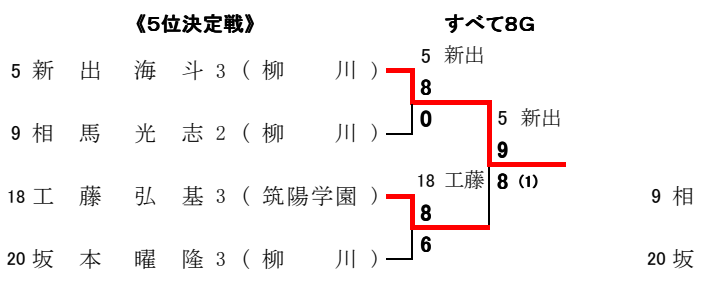

平成 28 年度 福岡県高等学校総合体育大会テニス選手権大会 【 全国・九州大会予選 】 《平成28年5月21日・22日》  
 【博多の森テニス競技場】

- シングルス**
- 優勝 1 山尾 玲 貴 3 (柳 川)
  - 準優勝 13 樋口 廣太郎 3 (柳 川)
  - 3位 12 堀 凌 輔 3 (柳 川)
  - 4位 24 山中 恭 兵 3 (柳 川)
  - 5位 5 新出 海 斗 3 (柳 川)
  - 6位 18 工藤 弘 基 3 (筑陽学園)
  - 7位 20 坂本 曜 隆 3 (柳 川)

- ダブルス**
- 優勝 1 山坂 中 恭 兵 3 (柳 川)
  - 準優勝 12 山尾 玲 貴 3 (柳 川)
  - 3位 6 久保田 隆 一 3 (柳 川)
  - 4位 9 森部 惟一朗 3 (筑紫丘)

**すべて8G**

**【女子シングルス】**

	1R	2R	QF	SF
1 宮原 三奈 2 (柳 川)		1 宮原		
2 西野 亜優 2 (筑紫女学)	3 中尾	4 0		
3 中尾 歩 3 (折尾愛真)	8		1 宮原	
4 高居 紗希 3 (宗 像)	5 原田	5 原田		
5 原田 瑚乃美 3 (柳 川)	8	8		
6 白谷 美佳 1 (折尾愛真)		2		1 宮原
7 寺田 悠花 3 (西南学院)		9 平田		3
8 小池 真優 1 (柳 川)	9 平田	6 8		
9 平田 侑希乃 3 (折尾愛真)	4 8		12 草野	
10 福田 優 1 (折尾愛真)	11 福井	12 草野		
11 福井 綾乃 3 (筑紫女学)	5 8	4 8		F
12 草野 京香 1 (柳 川)		8		1 宮原
13 渡邊 千桂 2 (柳 川)		13 渡邊		4
14 佐藤 珠詞 3 (折尾愛真)	15 市川	5 1		
15 市川 真莉 3 (香住丘)	8		17 松葉	
16 田中 恵夢 2 (福大大濠)	17 松葉	2 17 松葉		
17 松葉 朋夏 2 (柳 川)	8	8 4		
18 田代 亜珠 3 (折尾愛真)			24 松本	
19 鞍垣 絢 1 (筑紫丘)		19 鞍垣		8
20 東 佑希乃 2 (柳 川)	20 東	8 1		
21 田中 凜 2 (折尾愛真)	3		24 松本	
22 河野 朱音 3 (筑陽学園)	23 木藤	5 24 松本		
23 木藤 唯 3 (折尾愛真)	8	0 8		
24 松本 妃那 2 (柳 川)				