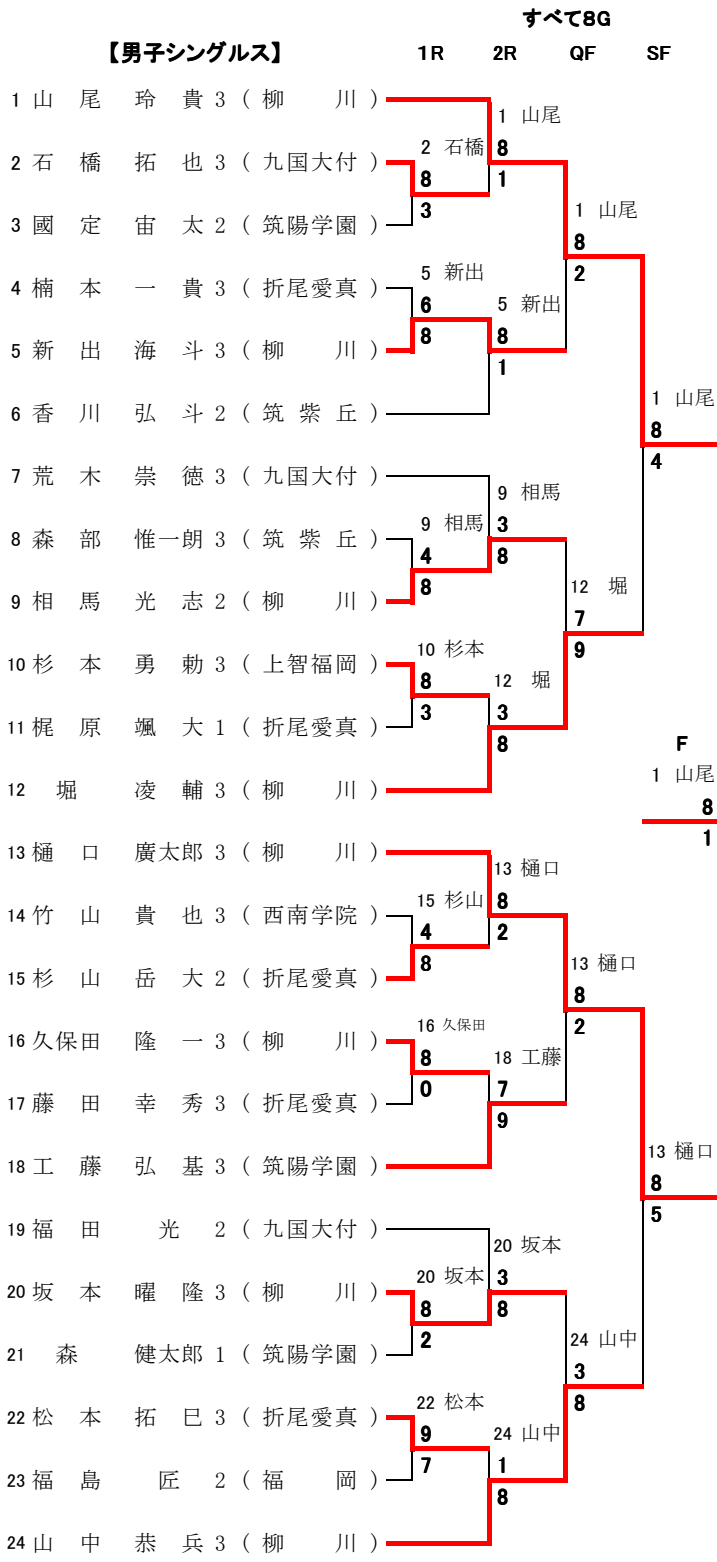

平成 28 年度 福岡県高等学校総合体育大会テニス選手権大会 【 全国・九州大会予選 】 《平成28年5月21日・22日》  
 【博多の森テニス競技場】

- シングルス**
- 優勝 1 山尾 玲 貴 3 (柳 川)
  - 準優勝 13 樋口 廣太郎 3 (柳 川)
  - 3位 12 堀 凌 輔 3 (柳 川)
  - 4位 24 山中 恭 兵 3 (柳 川)
  - 5位 5 新出 海 斗 3 (柳 川)
  - 6位 18 工藤 弘 基 3 (筑陽学園)
  - 7位 20 坂本 曜 隆 3 (柳 川)

- ダブルス**
- 優勝 1 山坂 中 恭 兵 3 (柳 川)
  - 準優勝 12 山尾 玲 貴 3 (柳 川)
  - 3位 6 久保田 隆 一 3 (柳 川)
  - 4位 9 森部 惟一朗 3 (筑紫丘)

**すべて8G**

**【女子シングルス】**

	1R	2R	QF	SF
1 宮原 三奈 2 (柳 川)		1 宮原		
2 西野 亜優 2 (筑紫女学)	3 中尾	4 0		
3 中尾 歩 3 (折尾愛真)	8		1 宮原	
4 高居 紗希 3 (宗 像)	5 原田	5 原田		
5 原田 瑚乃美 3 (柳 川)	8	8		
6 白谷 美佳 1 (折尾愛真)		2		1 宮原
7 寺田 悠花 3 (西南学院)		9 平田		3
8 小池 真優 1 (柳 川)	9 平田	6 8		
9 平田 侑希乃 3 (折尾愛真)	4 8		12 草野	
10 福田 優 1 (折尾愛真)	11 福井	12 草野		
11 福井 綾乃 3 (筑紫女学)	5 8	4 8		F
12 草野 京香 1 (柳 川)		8		1 宮原
13 渡邊 千桂 2 (柳 川)		13 渡邊		4
14 佐藤 珠詞 3 (折尾愛真)	15 市川	5 1		
15 市川 真莉 3 (香住丘)	8		17 松葉	
16 田中 恵夢 2 (福大大濠)	17 松葉	2 17 松葉		
17 松葉 朋夏 2 (柳 川)	8	8 4		
18 田代 亜珠 3 (折尾愛真)			24 松本	
19 鞍垣 絢 1 (筑紫丘)		19 鞍垣		8
20 東 佑希乃 2 (柳 川)	20 東	8 1		
21 田中 凜 2 (折尾愛真)	3		24 松本	
22 河野 朱音 3 (筑陽学園)	23 木藤	5 24 松本		
23 木藤 唯 3 (折尾愛真)	8	0 8		
24 松本 妃那 2 (柳 川)				

**【3位決定戦】**

**8G**

12 草野 京香 1 (柳 川)	12 草野	9
17 松葉 朋夏 2 (柳 川)	7	

**【5位決定戦】**

**すべて8G**

5 原田 瑚乃美 3 (柳 川)	5 原田	8
9 平田 侑希乃 3 (折尾愛真)	5 19 鞍垣	3
13 渡邊 千桂 2 (柳 川)	19 鞍垣	8
19 鞍垣 絢 1 (筑紫丘)	4 8	

**すべて8G**

**【女子ダブルス】**

	1R	2R	SF
1 宮原 三奈 2 (柳 川)		1 宮原	
2 高居 紗希 3 (宗 像)	3 平田	1 宮原	
3 平田 侑希乃 3 (折尾愛真)	3 田代	8	
4 福井 綾乃 3 (筑紫女学)	2 8	2 8	
5 松葉 朋夏 2 (柳 川)	5 松葉	6 木藤	
6 木藤 唯 3 (折尾愛真)	5 松下	6 依	
7 白谷 美佳 1 (折尾愛真)	7 7	8 (6) 1	
8 原田 瑚乃美 3 (柳 川)	8 9	8 9	
9 河野 朱音 3 (筑陽学園)			F
10 溝田 彩香 3 (福大若葉)			1 宮原
11 中尾 步 3 (折尾愛真)			8
12 草野 京香 1 (柳 川)			4